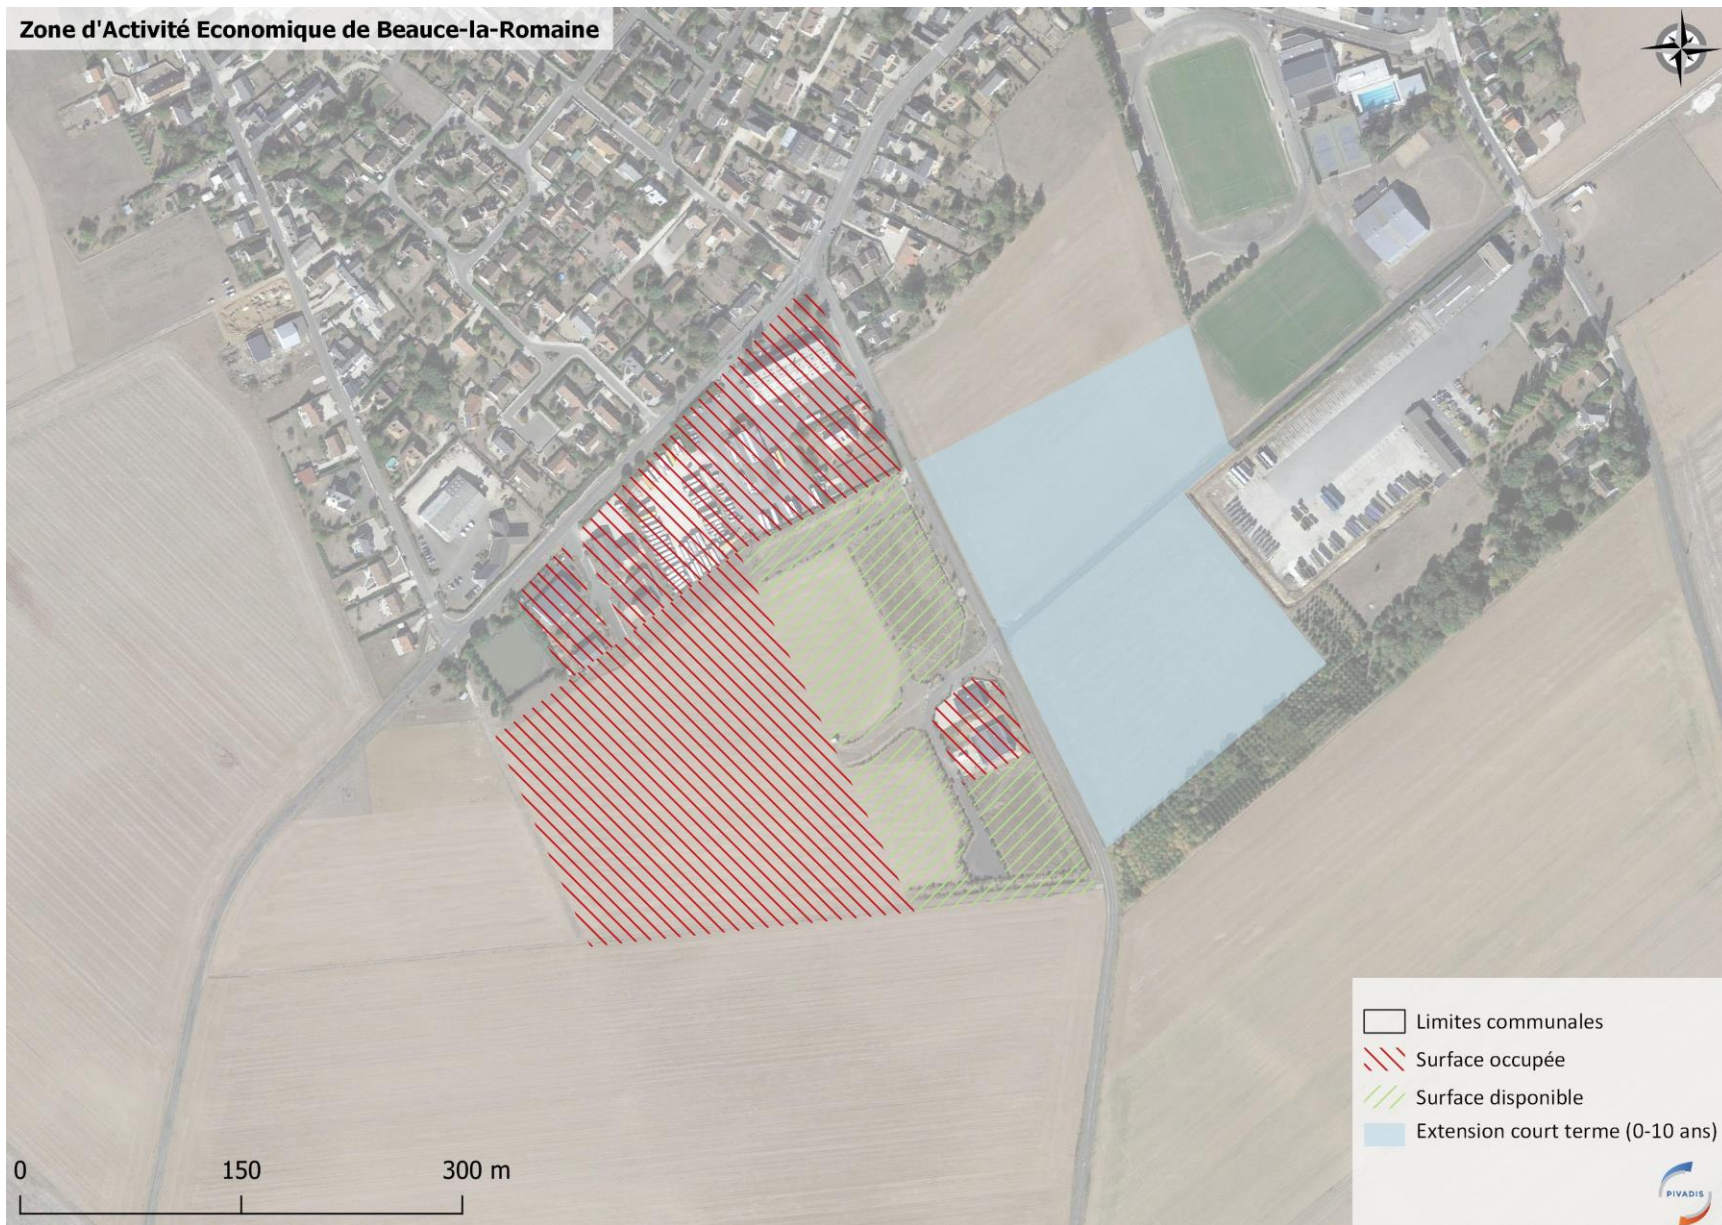

SCoT des
territoires ruraux
de l'Orléanais

SCHÉMA DE COHÉRENCE TERRITORIALE

PETR PAYS LOIRE BEAUCE

Pièce 3 - Annexe :

Atlas des Zones d'Activités Economiques

Approuvé le 12/07/2023

Sommaire

1. CC Beauce Loirétaine

ZI Patay	p.3
PAE du Moulin / Artenay-Poupry / ZI Sud	p.4
Sud Partie pôle 45 – Gidy	p.5
ZI Chevilly	p.6
ZA Cercottes	p.7
Bourg - Saint-Péravy-la-Colombe	p.8

2. CC Terres du Val de Loire

Binas	p.9
Les Chantaupiaux - Epieds-en-Beauce	p.10
Les Tournesols - Beauce-la-Romaine	p.11
Les Portes de Tavers – Tavers	p.12
ZA des Gardoirs - Lailly-en-Val	p.13
ActiLoire – Beaugency	p.14
Les Sablons - Meung-sur-Loire	p.15
Synergie-Val de Loire - Meung-sur-Loire	p.16
Synergie Val de Loire – Baule	p.17
Les Bredanes – Baule	p.18
Les Varigoins - Saint-Ay	p.19
La Salle - Cléry-Saint-André	p.20
La Métairie – Dry	p.21
Les Pierrelets – Chaingy	p.22

ZI Patay

PAE du Moulin / Artenay-Poupry / ZI Sud

Sud Partie pôle 45 - Gidy

ZI Chevilly

ZA Cercottes

Bourg - Saint-Pérvy-la-Colombe

Zone d'Activité Economique de Saint-Pérvy-la-Colombe

Binas

Les Chantaupiaux - Epieds-en-Beauce

Les Tournesols - Beauce-la-Romaine

Les Portes de Tavers - Tavers

ZA des Gardoirs - Lailly-en-Val

ActiLoire - Beaugency

Les Sablons - Meung-sur-Loire

Synergie-Val de Loire - Meung-sur-Loire