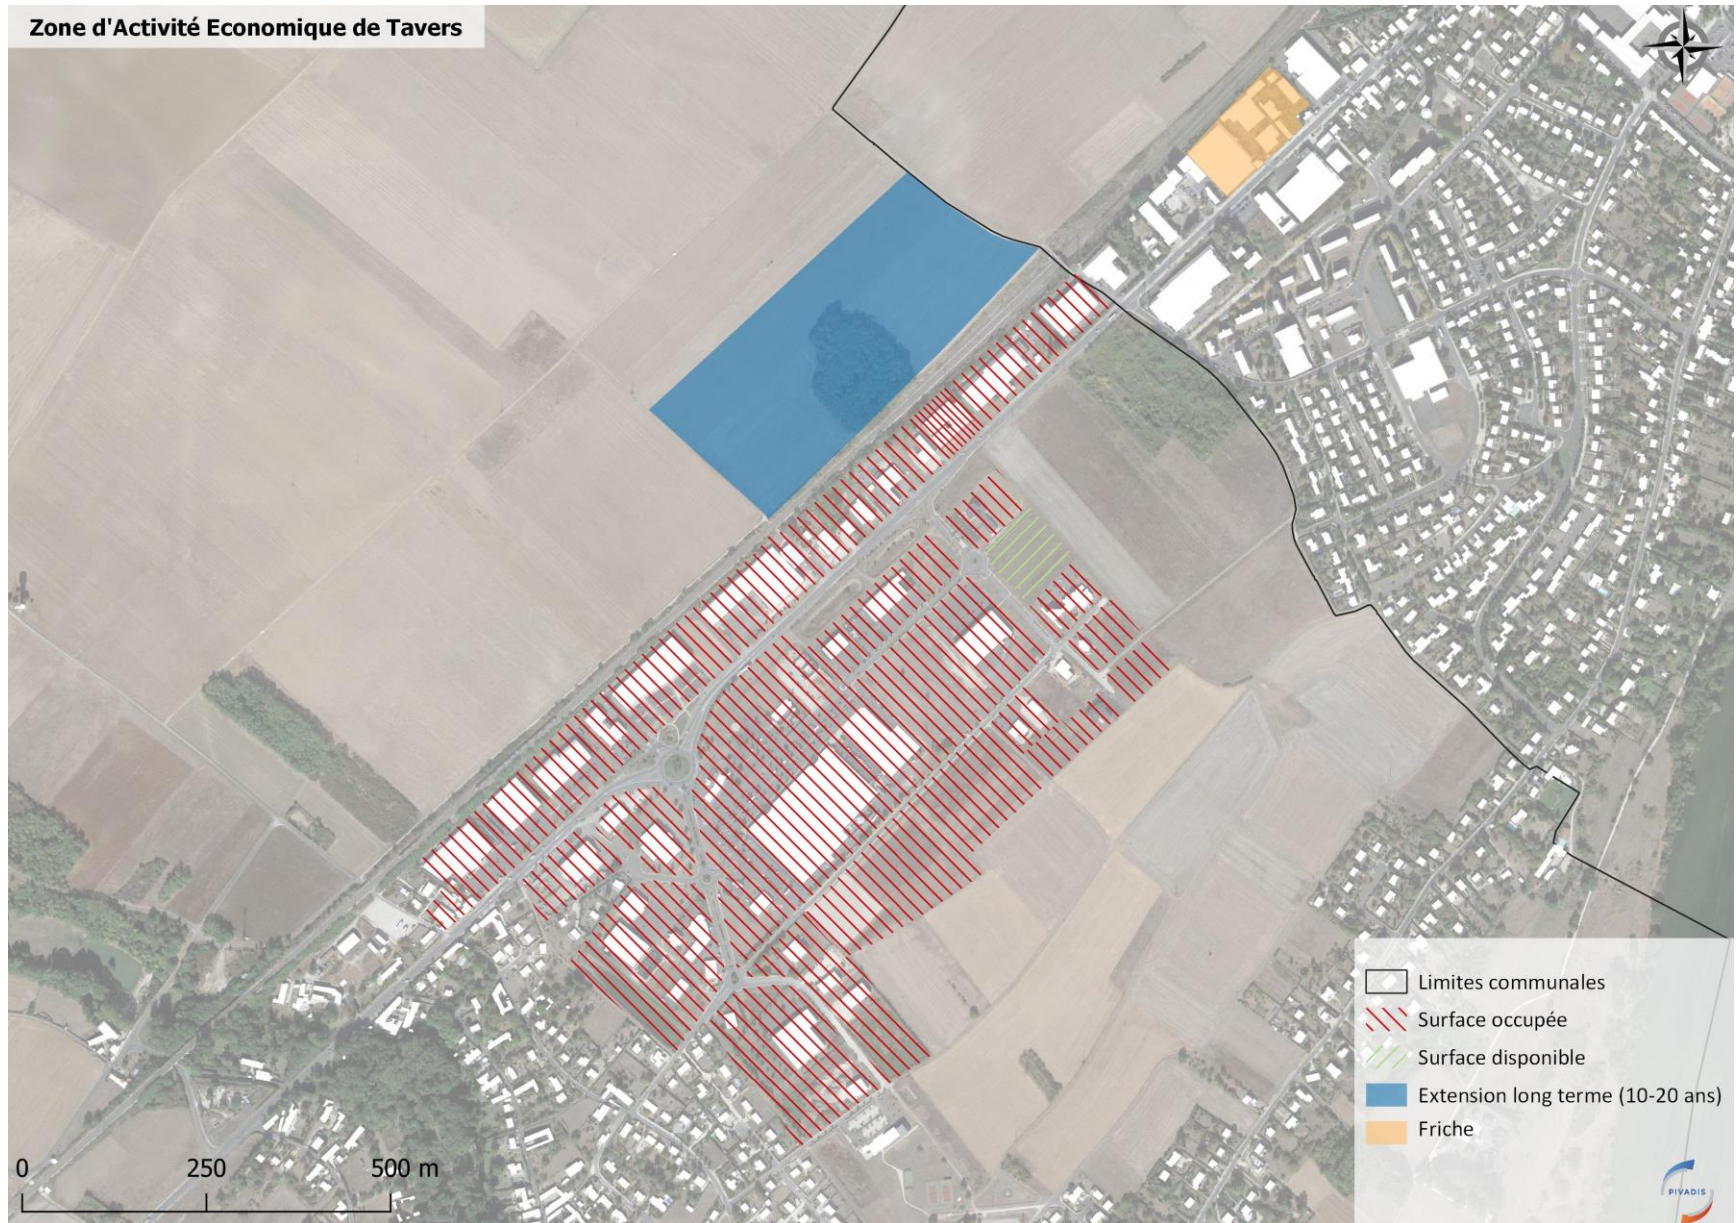

ZI Patay	p.3
PAE du Moulin / Artenay-Poupry / ZI Sud	p.4
Sud Partie pôle 45 – Gidy	p.5
ZI Chevilly	p.6
ZA Cercottes	p.7
Bourg - Saint-Péravy-la-Colombe	p.8

2. CC Terres du Val de Loire

Binas	p.9
Les Chantaupiaux - Epieds-en-Beauce	p.10
Les Tournesols - Beauce-la-Romaine	p.11
Les Portes de Tavers – Tavers	p.12
ZA des Gardoirs - Lailly-en-Val	p.13
ActiLoire – Beaugency	p.14
Les Sablons - Meung-sur-Loire	p.15
Synergie-Val de Loire - Meung-sur-Loire	p.16
Synergie Val de Loire – Baule	p.17
Les Bredanes – Baule	p.18
Les Varigoins - Saint-Ay	p.19
La Salle - Cléry-Saint-André	p.20
La Métairie – Dry	p.21
Les Pierrelets – Chaingy	p.22

ZI Patay

PAE du Moulin / Artenay-Poupry / ZI Sud

Sud Partie pôle 45 - Gidy

ZI Chevilly

ZA Cercottes

Bourg - Saint-Pérvy-la-Colombe

Zone d'Activité Economique de Saint-Pérvy-la-Colombe

Binas

Les Chantaupiaux - Epieds-en-Beauce

Les Tournesols - Beauce-la-Romaine

Les Portes de Tavers - Tavers

ZA des Gardoirs - Lailly-en-Val

ActiLoire - Beaugency

Les Sablons - Meung-sur-Loire

Synergie-Val de Loire - Meung-sur-Loire