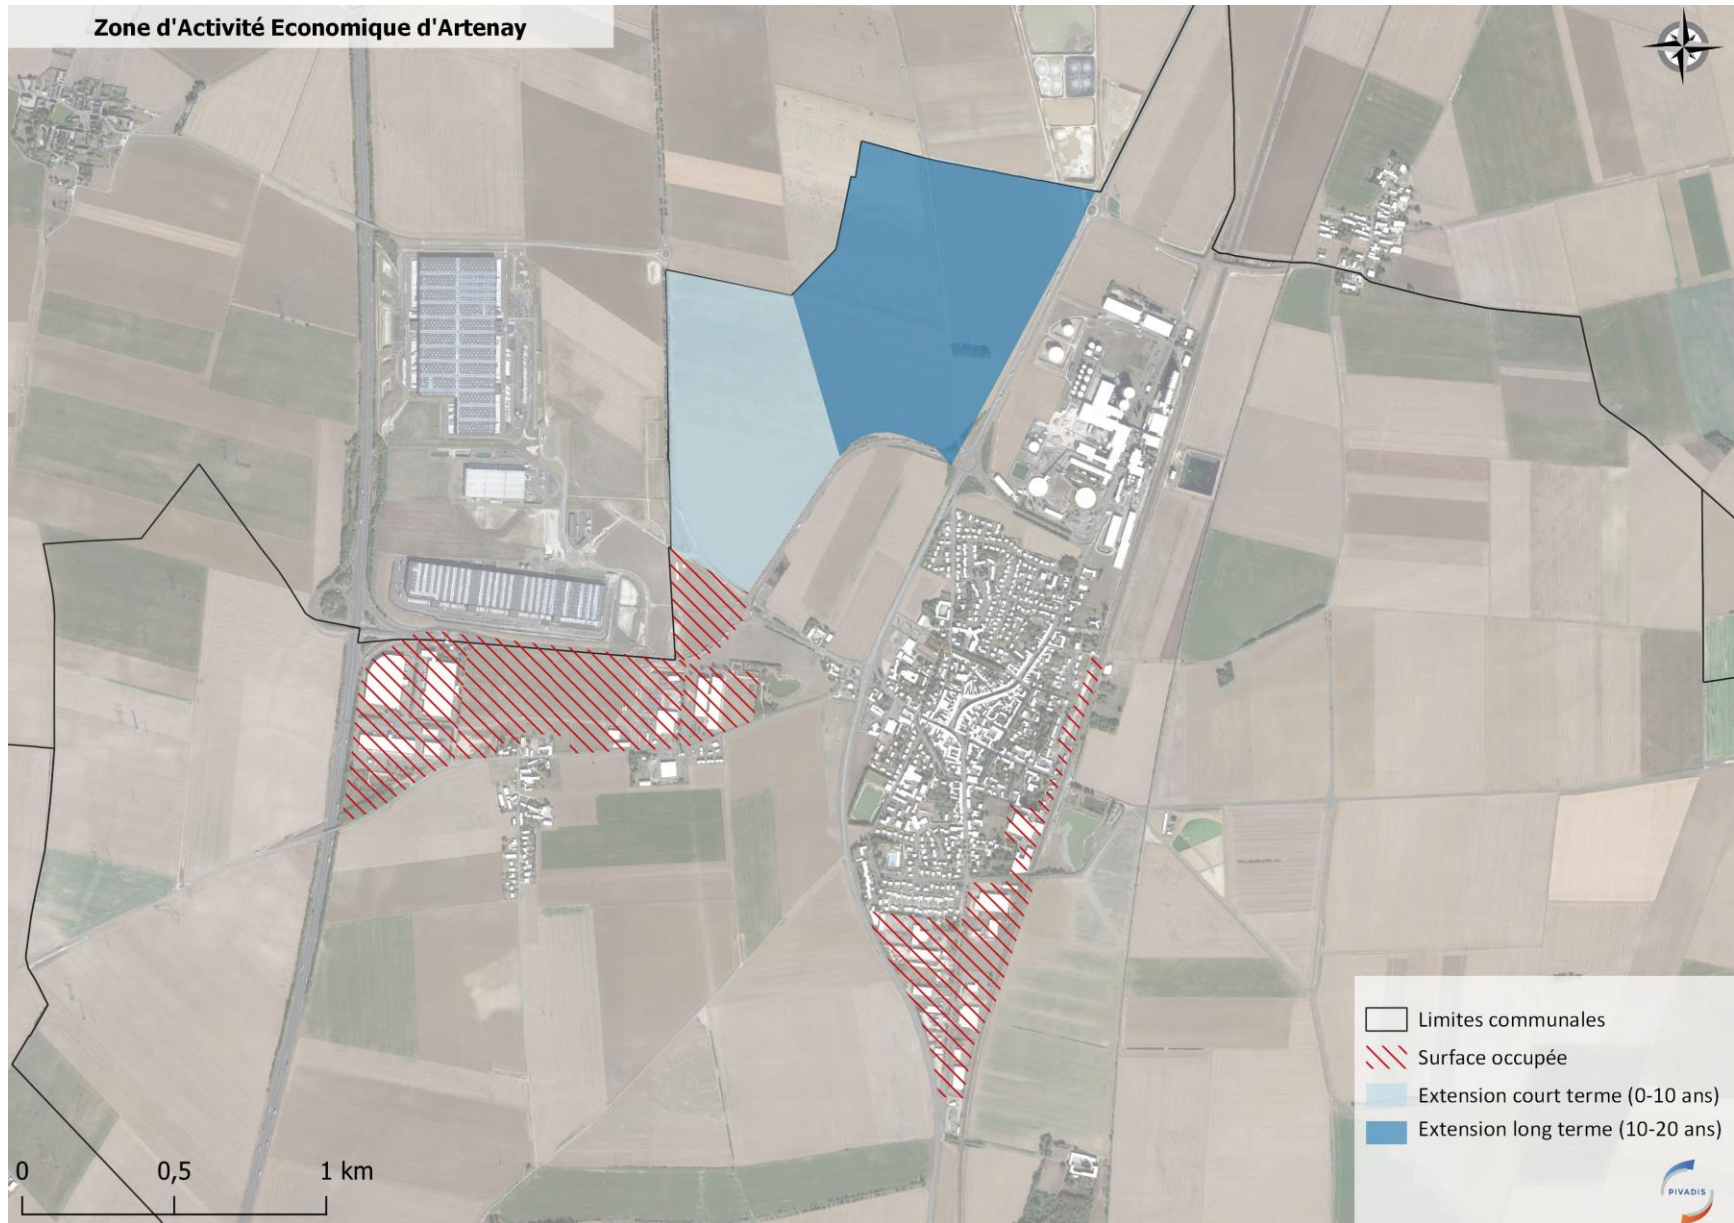

SCoT des
territoires ruraux
de l'Orléanais

SCHÉMA DE COHÉRENCE TERRITORIALE

PETR PAYS LOIRE BEAUCE

Pièce 3 - Annexe :

Atlas des Zones d'Activités Economiques

Approuvé le 12/07/2023

Sommaire

1. CC Beauce Loirétaine

ZI Patay	p.3
PAE du Moulin / Artenay-Poupry / ZI Sud	p.4
Sud Partie pôle 45 – Gidy	p.5
ZI Chevilly	p.6
ZA Cercottes	p.7
Bourg - Saint-Péravy-la-Colombe	p.8

2. CC Terres du Val de Loire

Binas	p.9
Les Chantaupiaux - Epieds-en-Beauce	p.10
Les Tournesols - Beauce-la-Romaine	p.11
Les Portes de Tavers – Tavers	p.12
ZA des Gardoirs - Lailly-en-Val	p.13
ActiLoire – Beaugency	p.14
Les Sablons - Meung-sur-Loire	p.15
Synergie-Val de Loire - Meung-sur-Loire	p.16
Synergie Val de Loire – Baule	p.17
Les Bredanes – Baule	p.18
Les Varigoins - Saint-Ay	p.19
La Salle - Cléry-Saint-André	p.20
La Métairie – Dry	p.21
Les Pierrelets – Chaingy	p.22

ZI Patay

PAE du Moulin / Artenay-Poupry / ZI Sud

Sud Partie pôle 45 - Gidy

ZI Chevilly

ZA Cercottes

Bourg - Saint-Pérvy-la-Colombe

Zone d'Activité Economique de Saint-Pérvy-la-Colombe

Binas

Les Chantaupiaux - Epieds-en-Beauce

Les Tournesols - Beauce-la-Romaine

Les Portes de Tavers - Tavers

ZA des Gardoirs - Lailly-en-Val

ActiLoire - Beaugency

Les Sablons - Meung-sur-Loire

Synergie-Val de Loire - Meung-sur-Loire