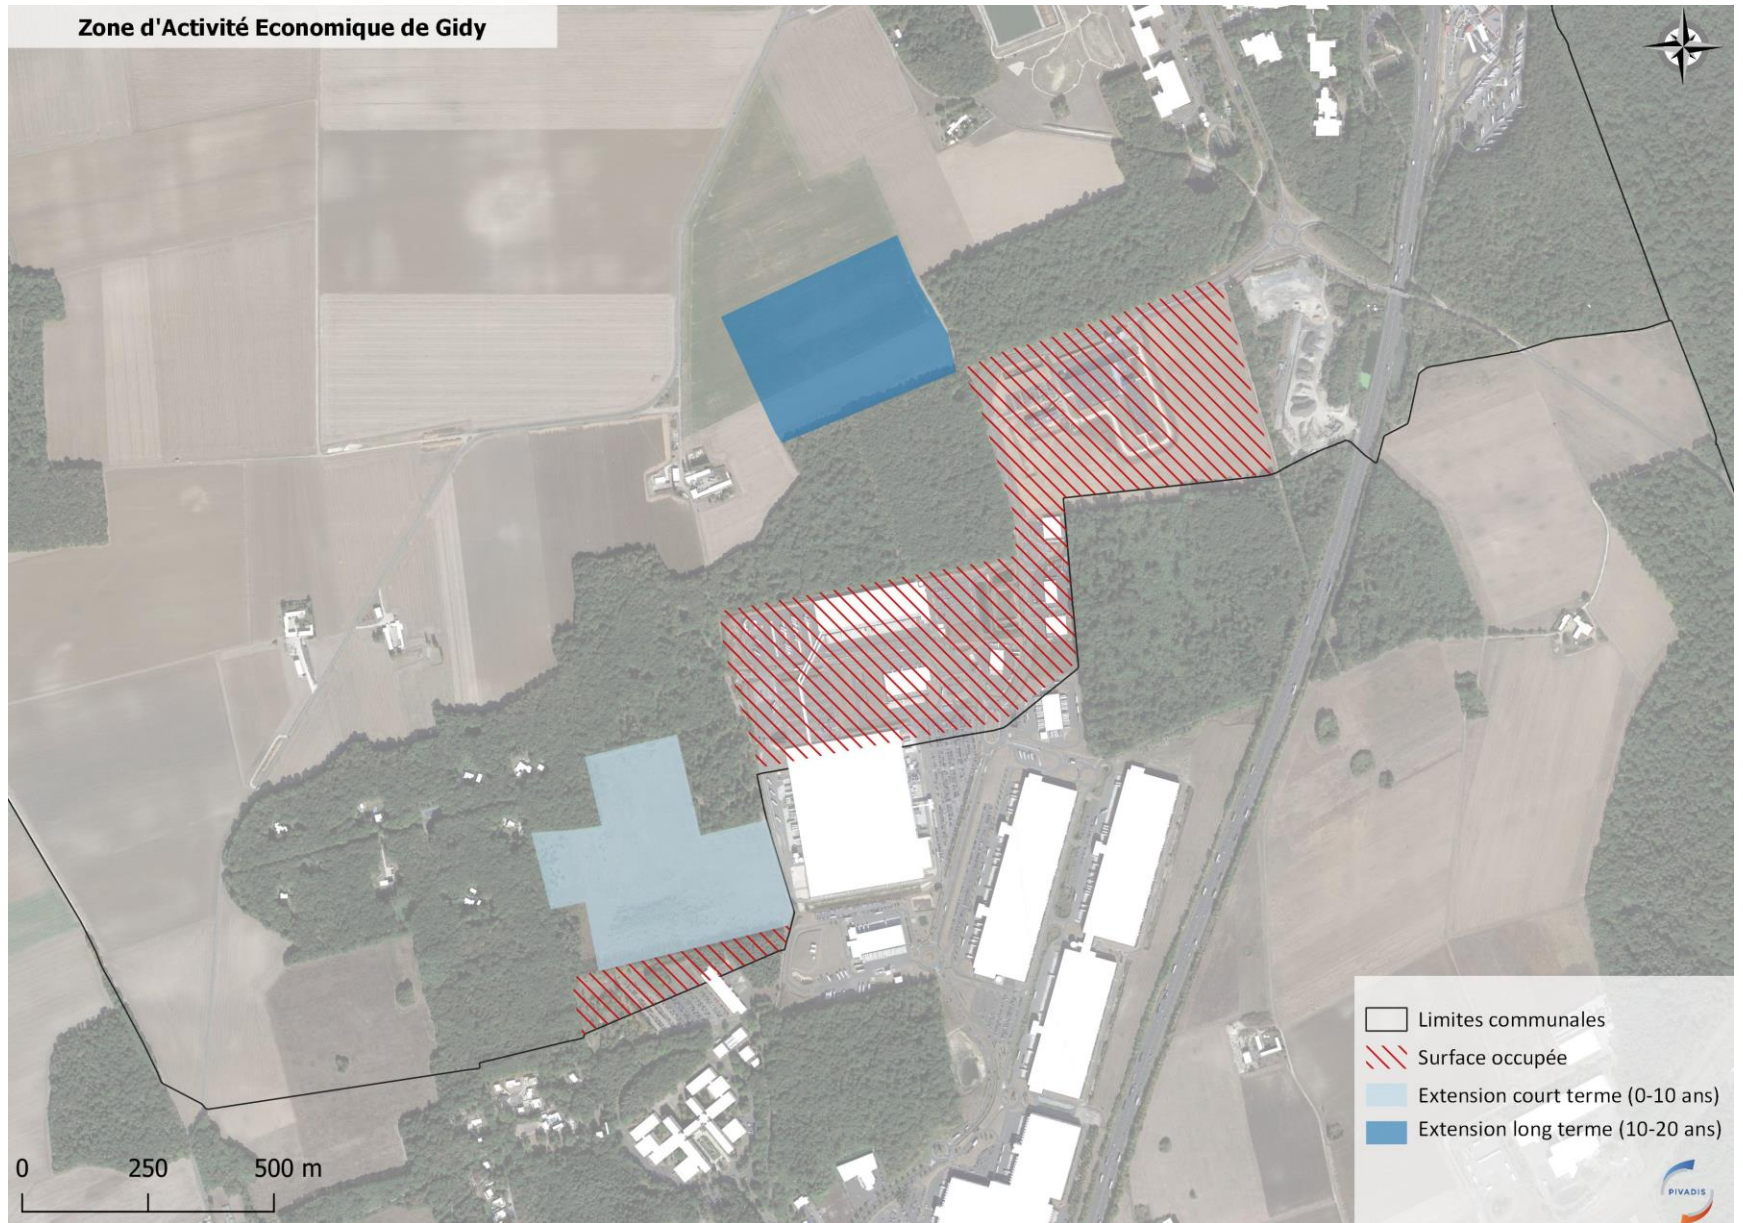

Sud Partie pôle 45 - Gidy