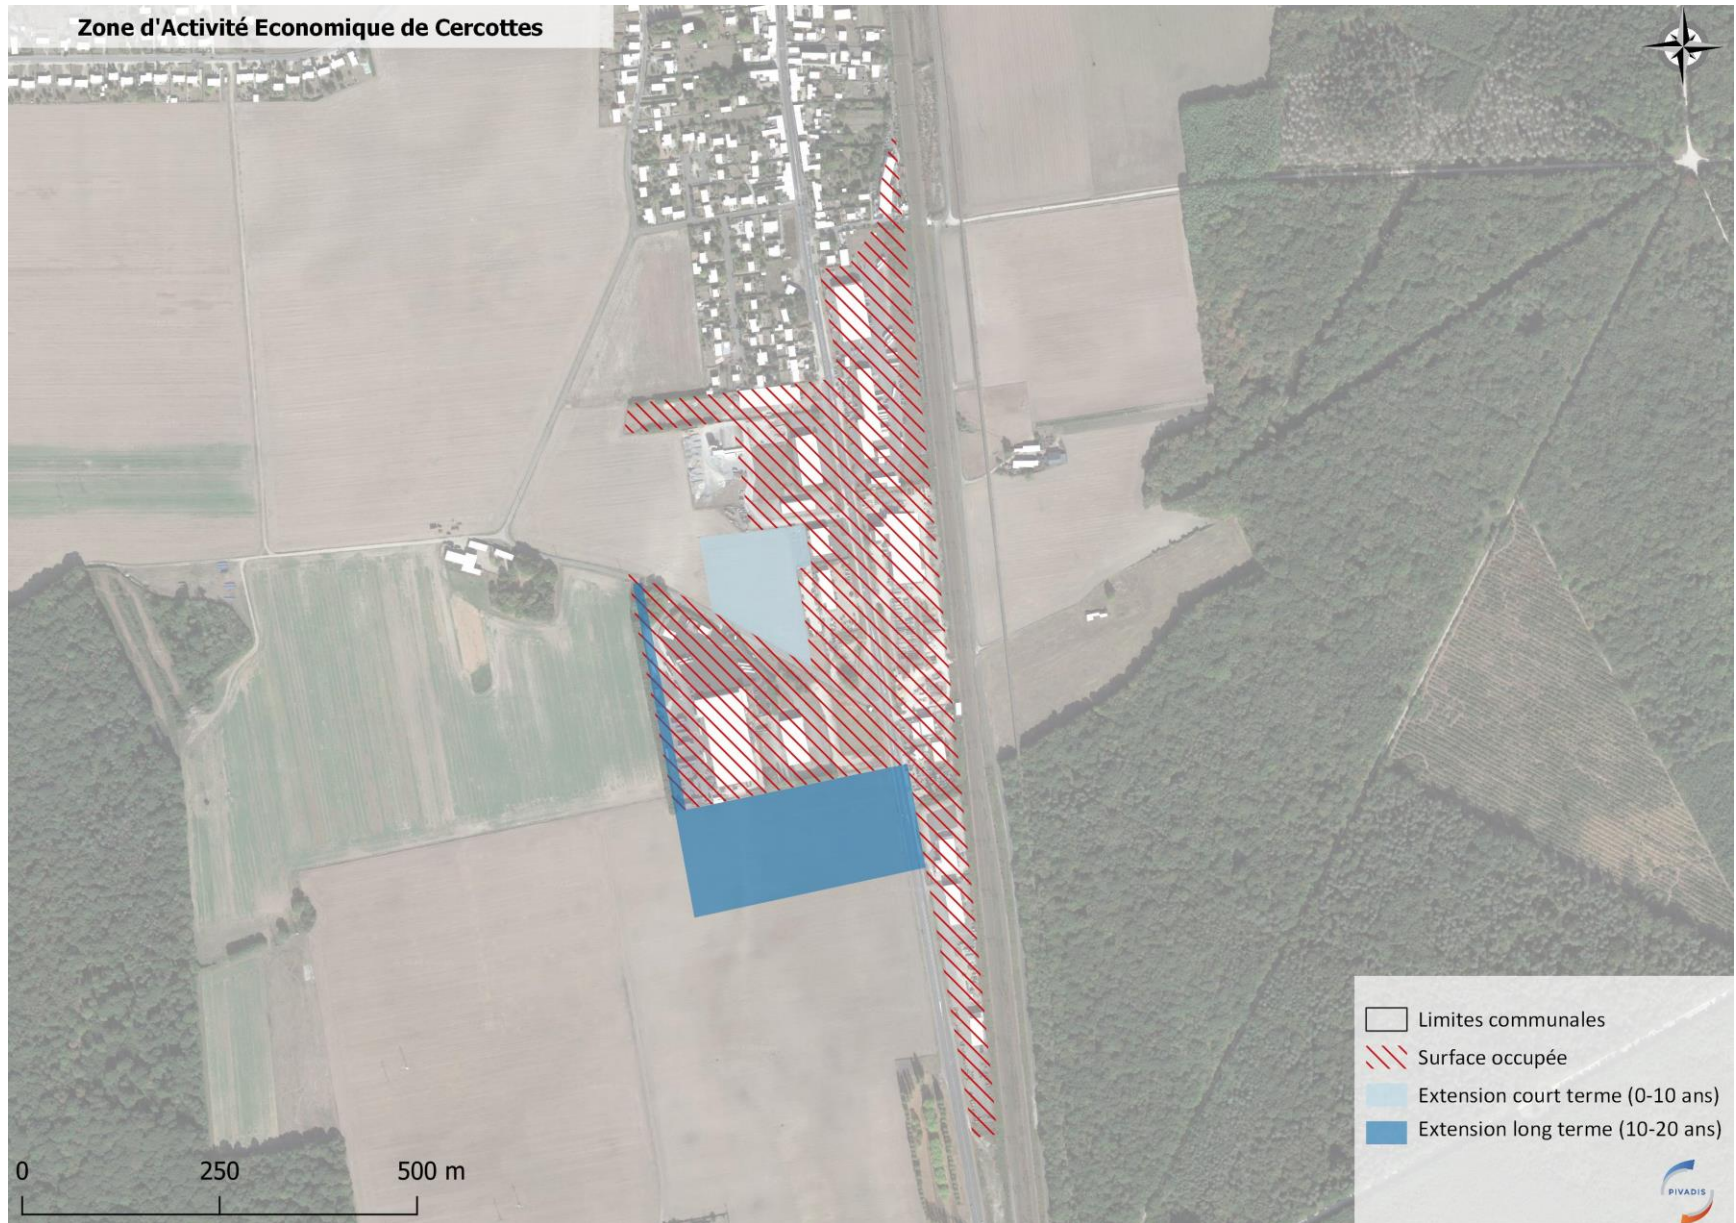

ZI Patay	p.3
PAE du Moulin / Artenay-Poupry / ZI Sud	p.4
Sud Partie pôle 45 – Gidy	p.5
ZI Chevilly	p.6
ZA Cercottes	p.7
Bourg - Saint-Péravy-la-Colombe	p.8

2. CC Terres du Val de Loire

Binas	p.9
Les Chantaupiaux - Epieds-en-Beauce	p.10
Les Tournesols - Beauce-la-Romaine	p.11
Les Portes de Tavers – Tavers	p.12
ZA des Gardoirs - Lailly-en-Val	p.13
ActiLoire – Beaugency	p.14
Les Sablons - Meung-sur-Loire	p.15
Synergie-Val de Loire - Meung-sur-Loire	p.16
Synergie Val de Loire – Baule	p.17
Les Bredanes – Baule	p.18
Les Varigoins - Saint-Ay	p.19
La Salle - Cléry-Saint-André	p.20
La Métairie – Dry	p.21
Les Pierrelets – Chaingy	p.22

ZI Patay

PAE du Moulin / Artenay-Poupry / ZI Sud

Sud Partie pôle 45 - Gidy

ZI Chevilly

ZA Cercottes

Bourg - Saint-Pérvy-la-Colombe

Zone d'Activité Economique de Saint-Pérvy-la-Colombe

Binas

Les Chantaupiaux - Epieds-en-Beauce

Les Tournesols - Beauce-la-Romaine

Les Portes de Tavers - Tavers

ZA des Gardoirs - Lailly-en-Val

ActiLoire - Beaugency

Les Sablons - Meung-sur-Loire

Synergie-Val de Loire - Meung-sur-Loire