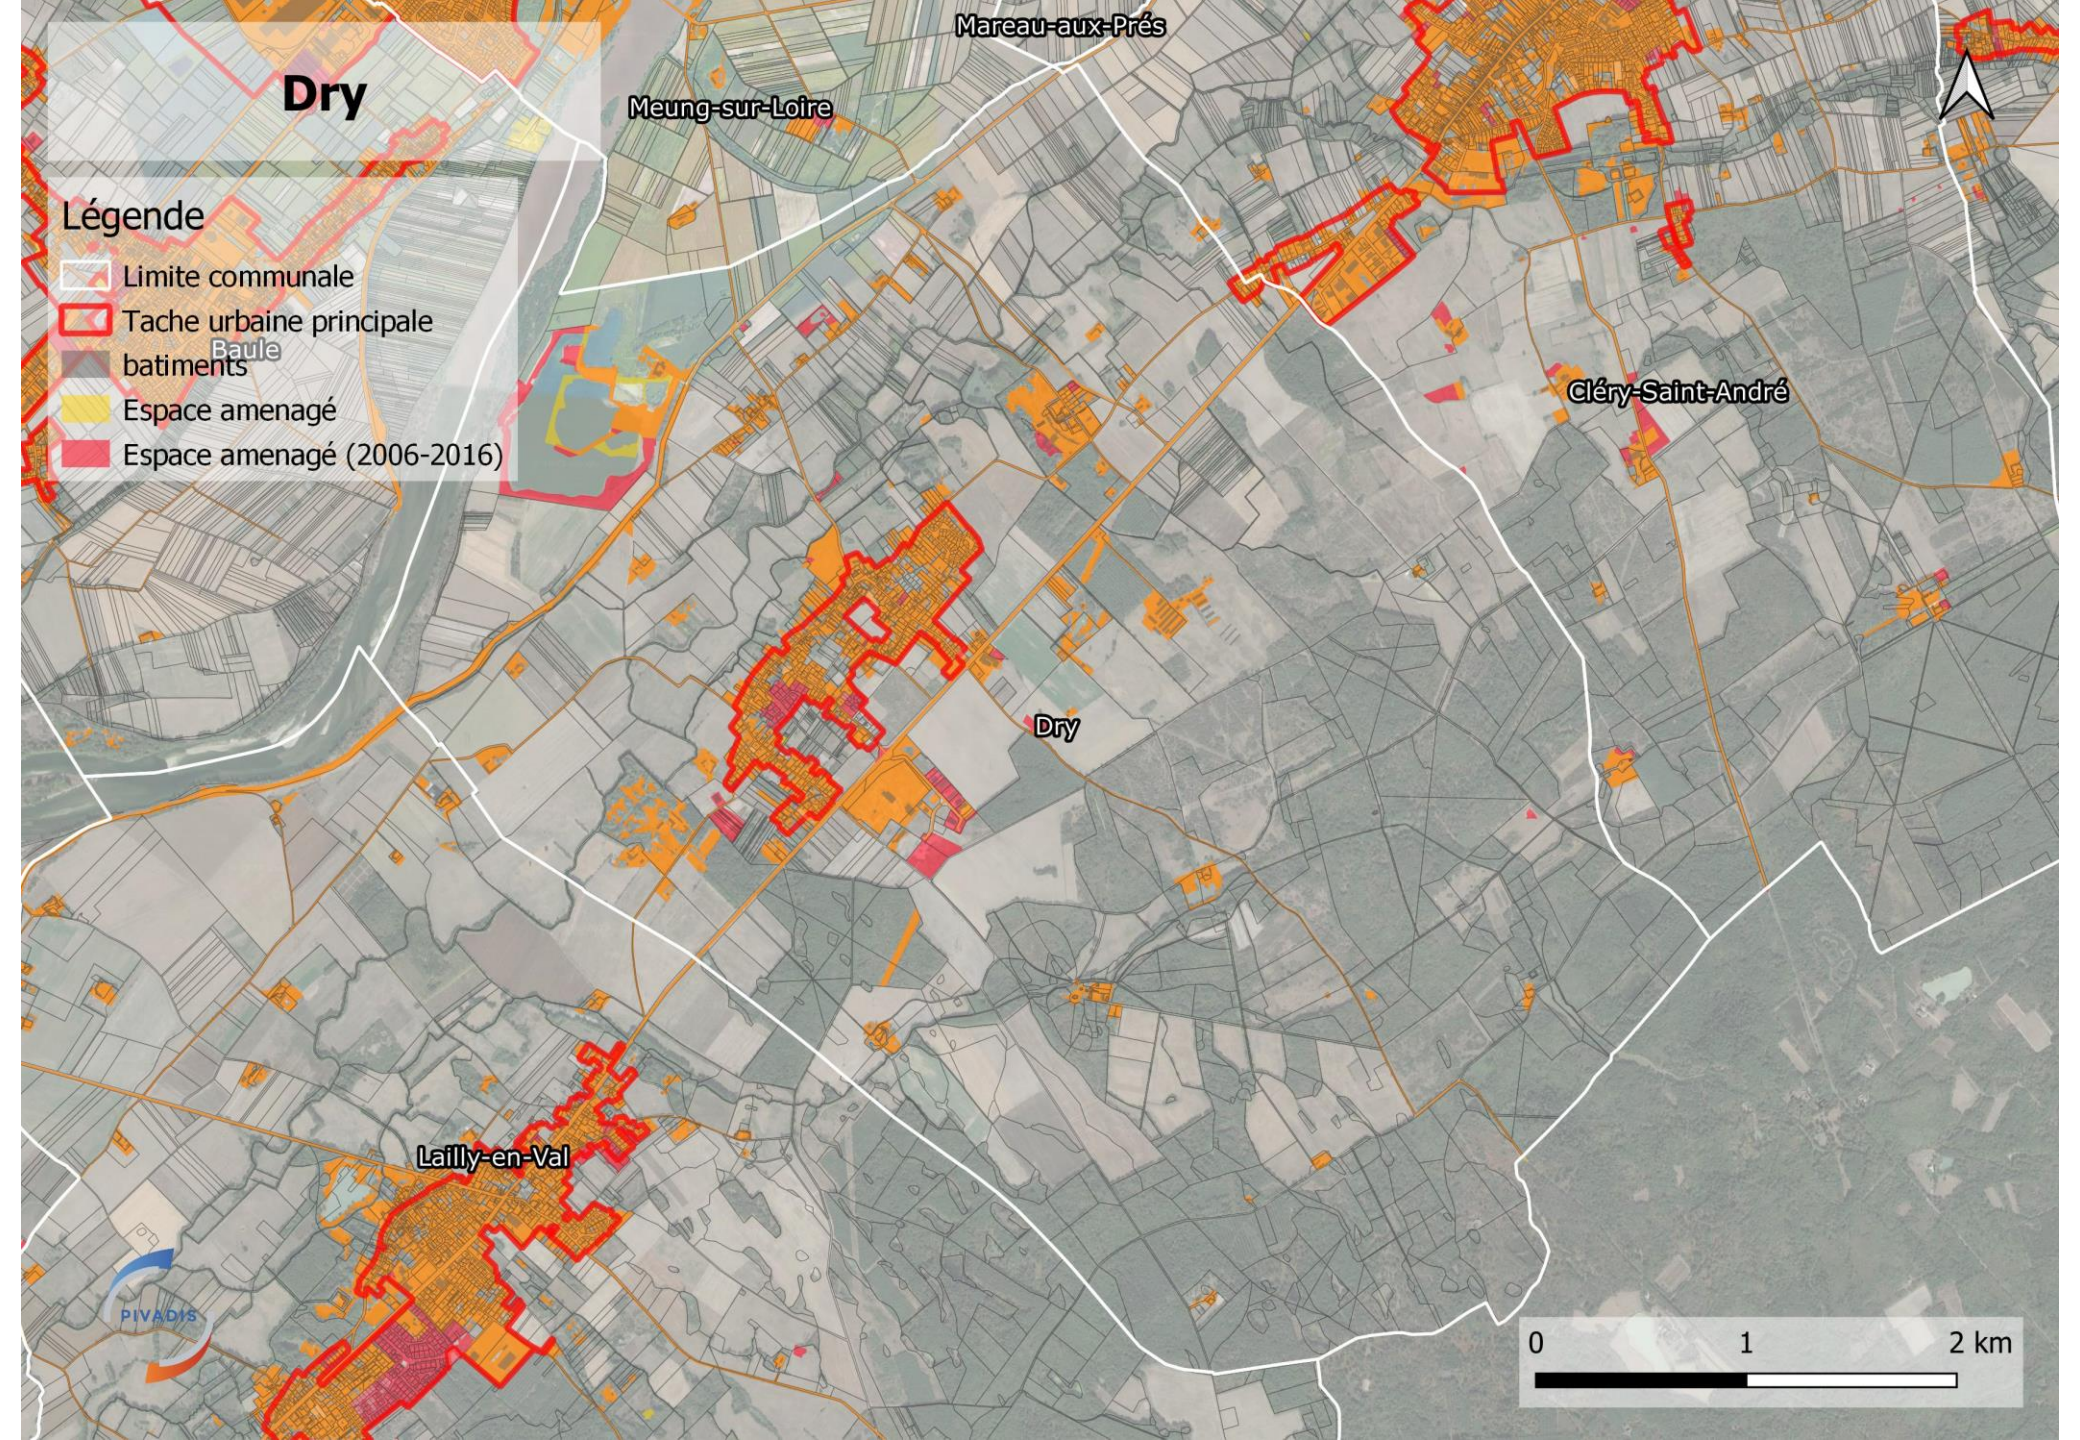

Dry

Beaugency

Lailly-en-Val

Saint-Ay

Légende

- Limite communale
- ▭ Tache urbaine principale
- ▭ bâtiments
- ▭ Espace aménagé
- ▭ Espace aménagé (2006-2016)

Chaingy

Saint-Ay

Meung-sur-Loire

Mareau-aux-Prés

Tavers

Légende

- Limite communale
- ▭ Tache urbaine principale
- ▭ Parcelles
- ▭ batiments
- ▭ Espace aménagé
- ▭ Espace aménagé (2006-2016)

Villorceau

Tavers

Beaugency

Lailly-en-Val

Légende

- Limite communale
- Tache urbaine principale
- Parcelles
- batiments
- Espace aménagé
- Espace aménagé (2006-2016)

Dry

Mareau-aux-Prés

Meung-sur-Loire

Légende

- Limite communale
- ▭ Tache urbaine principale
- ▭ batiments
- ▭ Espace aménagé
- ▭ Espace aménagé (2006-2016)