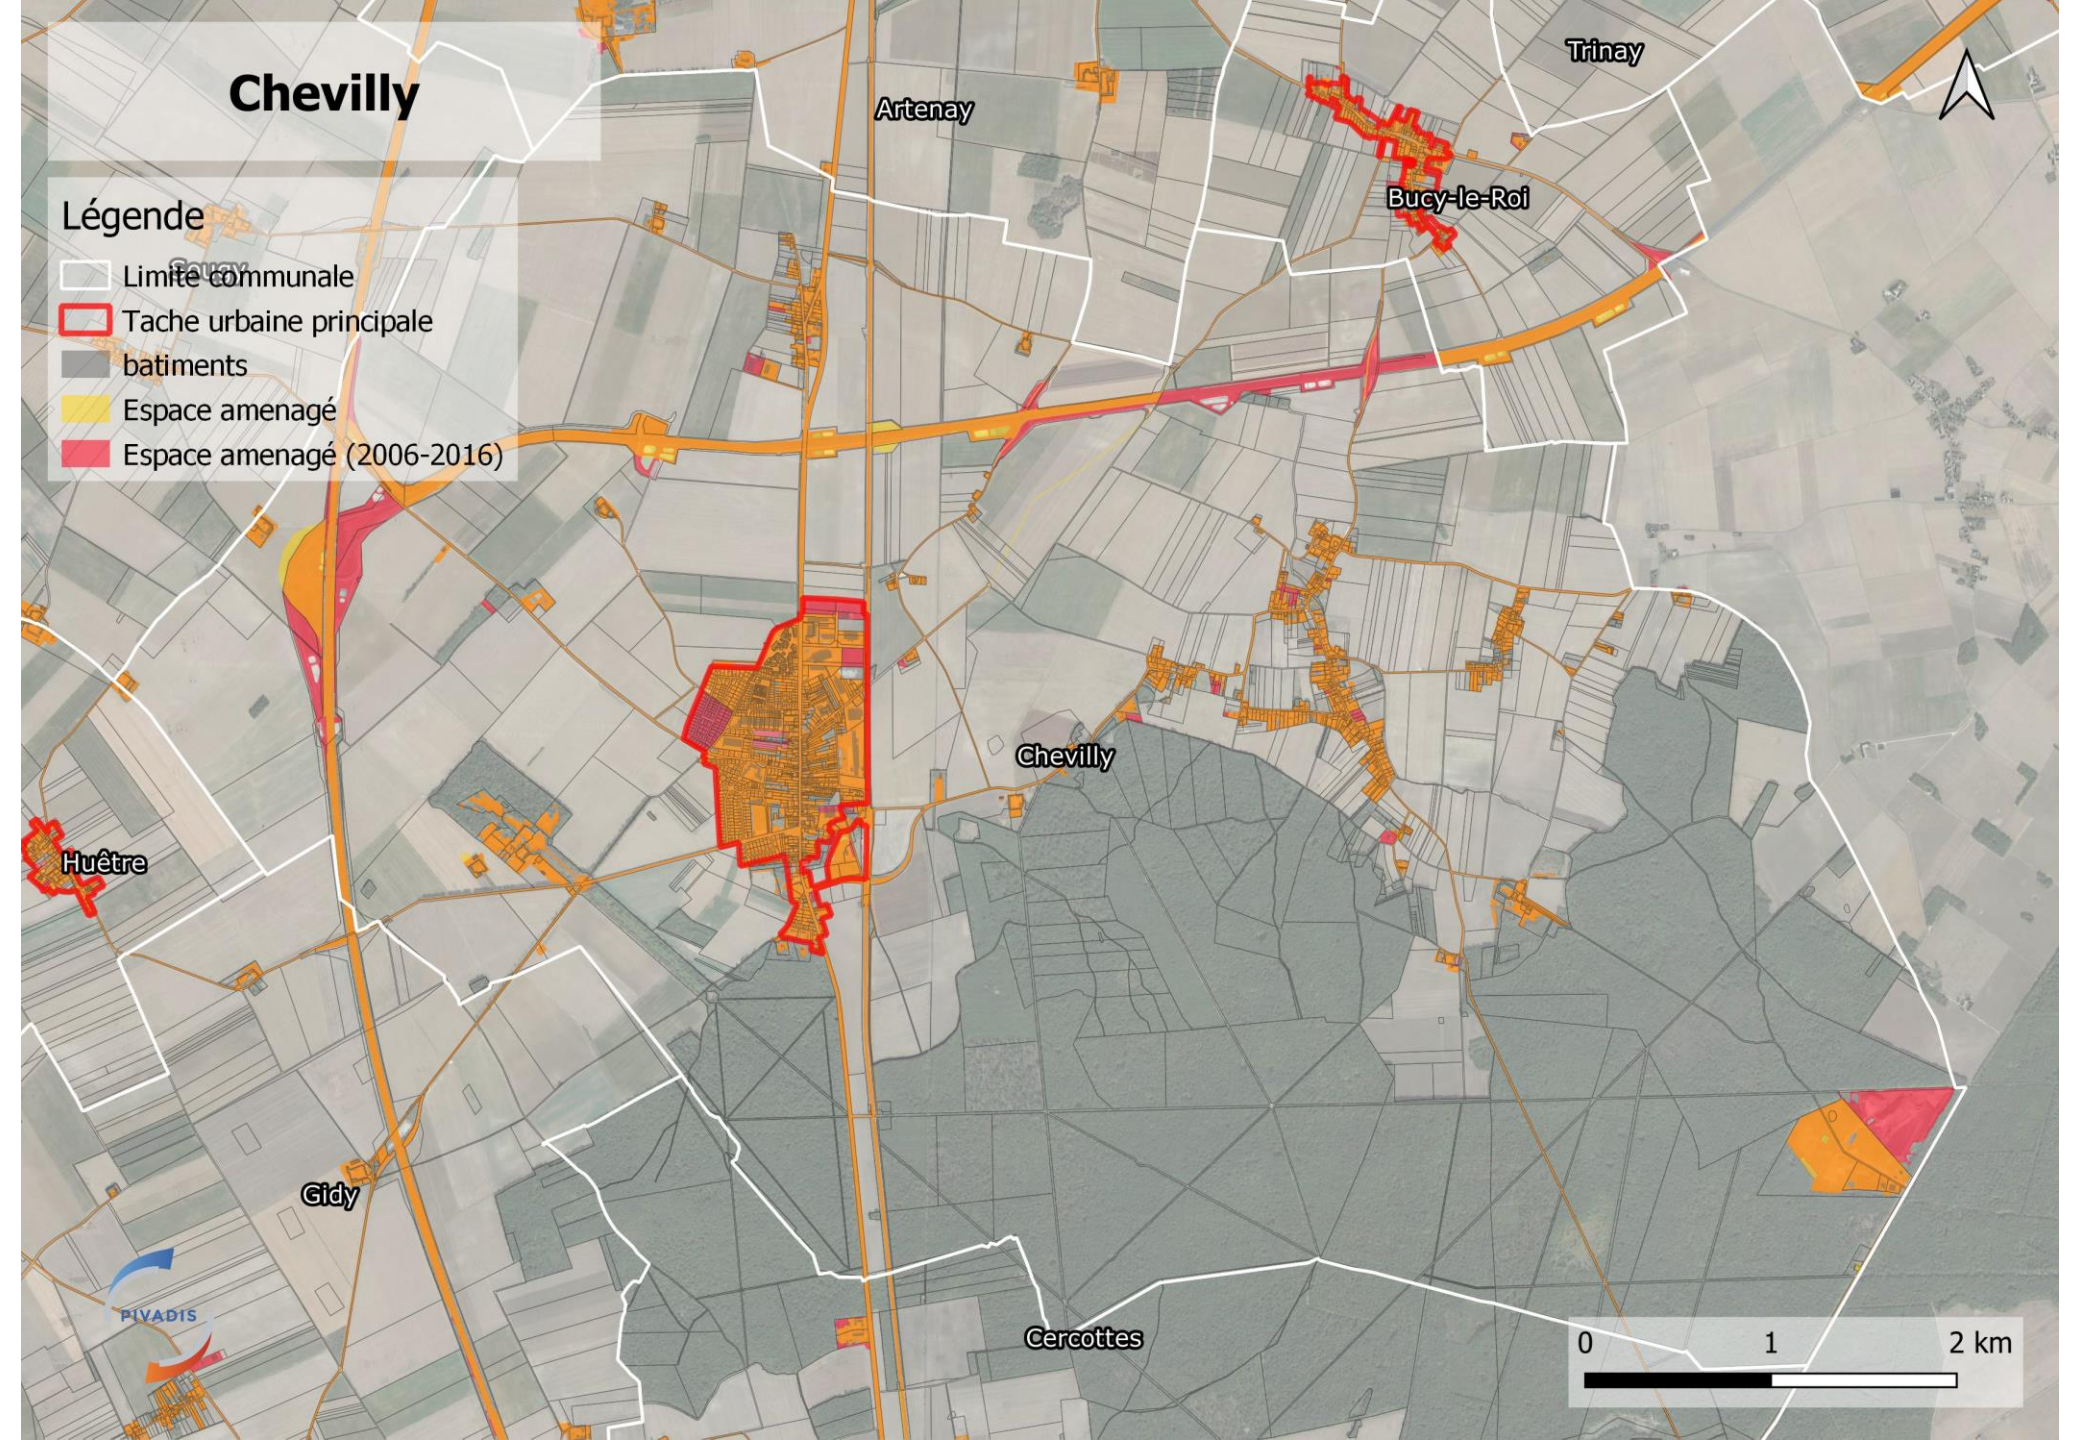

- Limite communale
- Tache urbaine principale
- batiments
- Espace aménagé
- Espace aménagé (2006-2016)

Trinay

Artenay

Bucy-le-Roi

Huêtre

Chevilly

Gidy

Cercottes

PIVADIS

0 1 2 km

Cercottes

Légende

- Limite communale
- Tache urbaine principale
- batiments
- Espace aménagé
- Espace aménagé (2006-2016)

Chevilly

Gidy

Cercottes