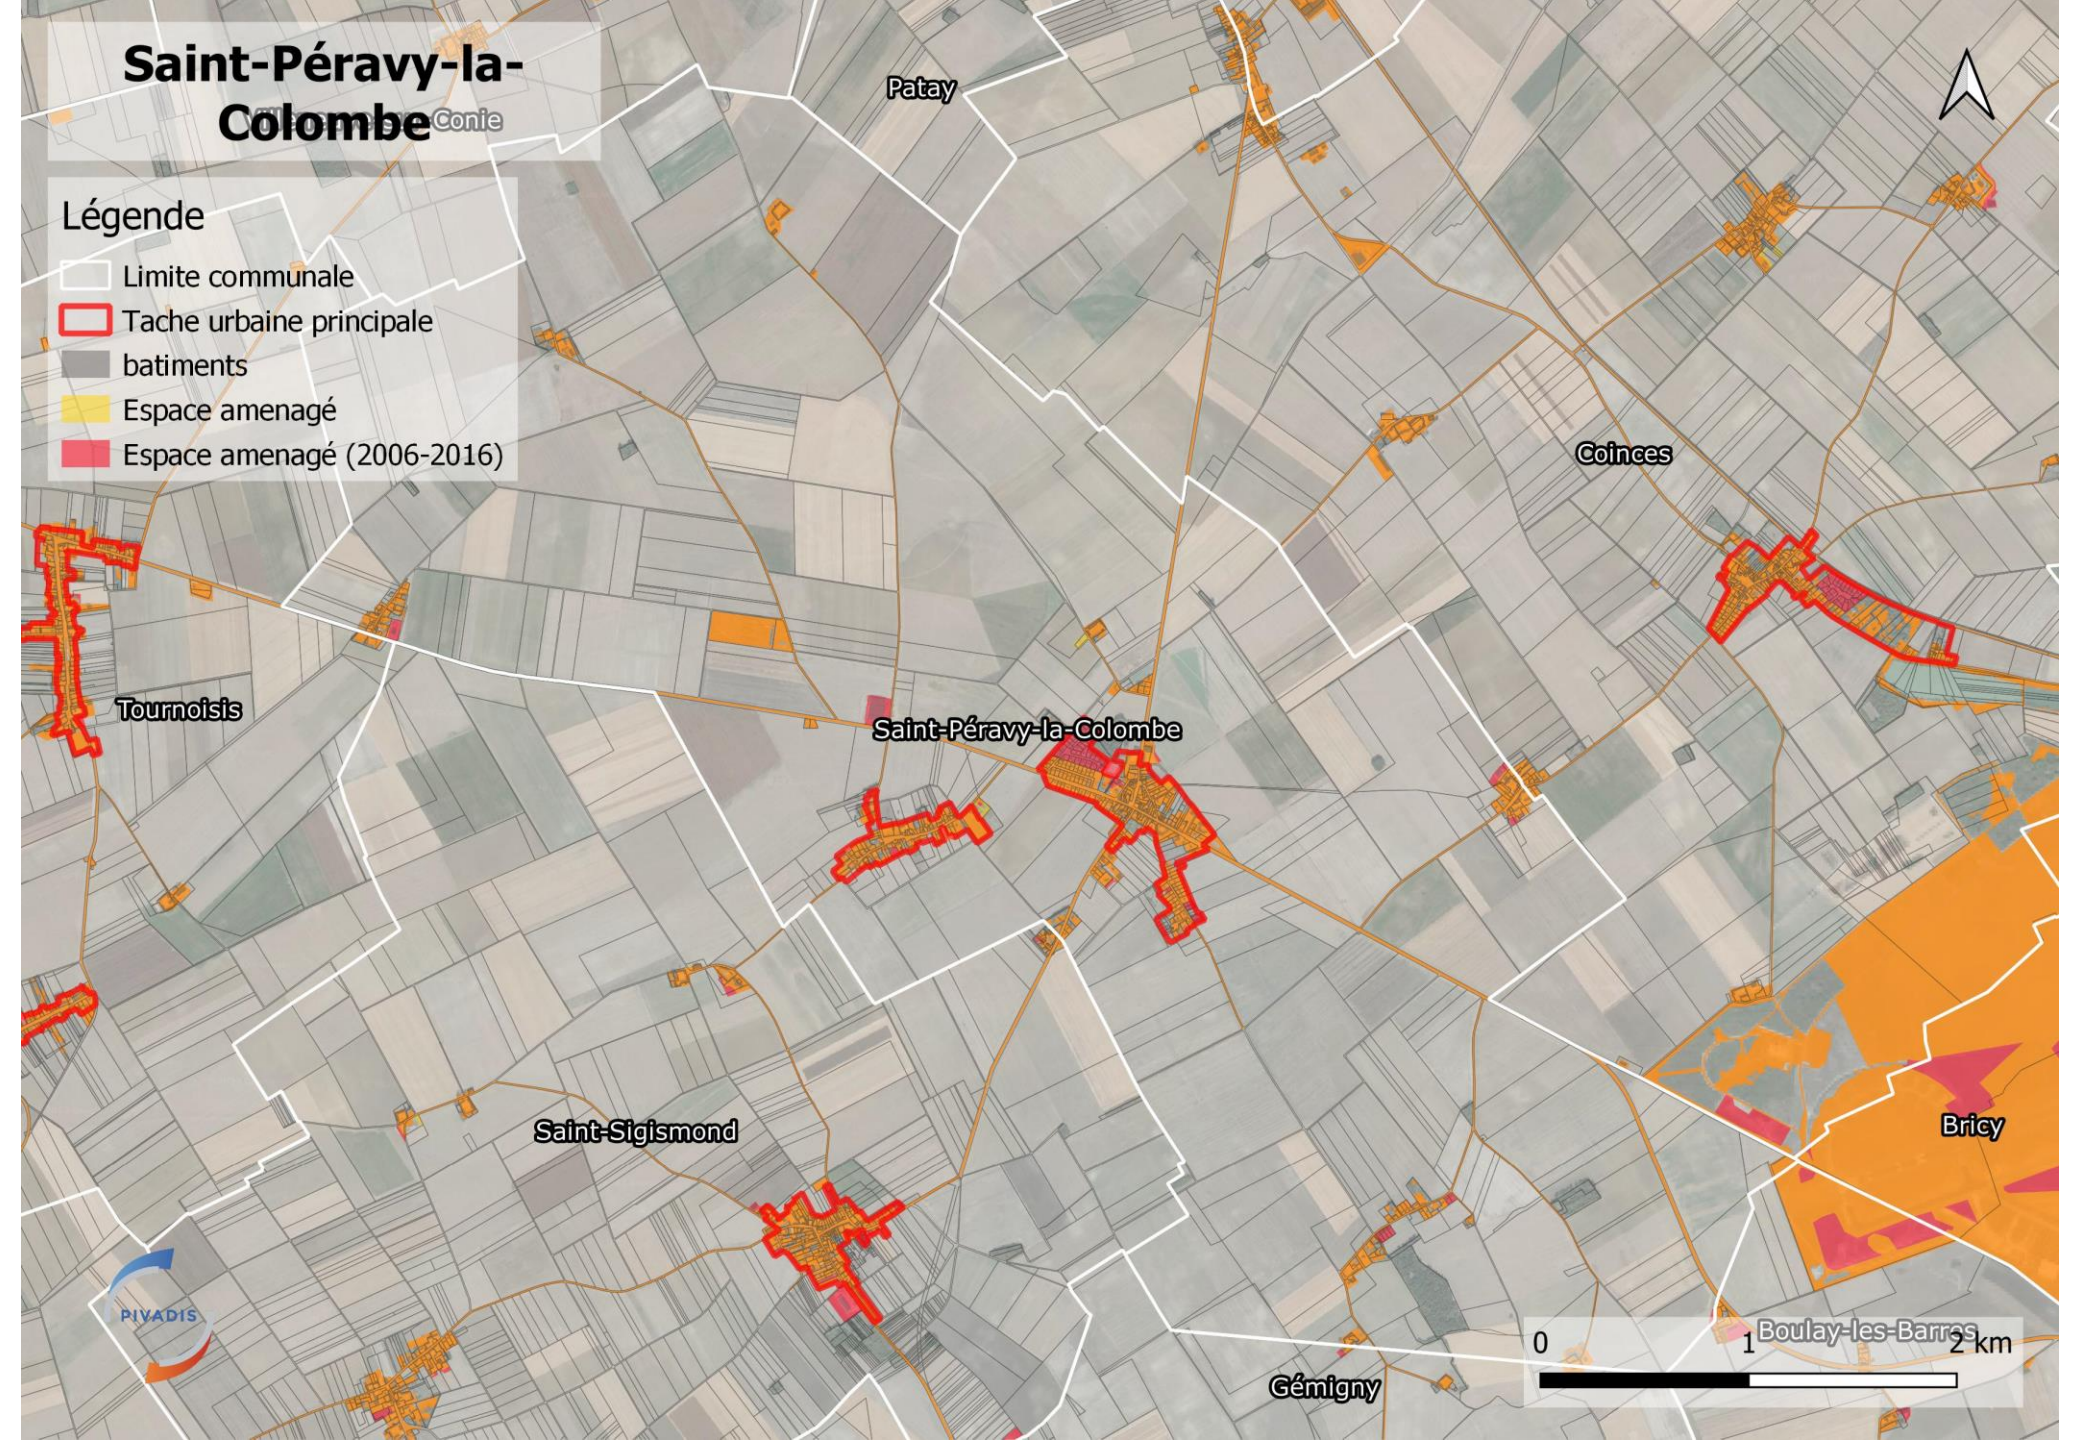

Patay

Rouvray-Sainte-Croix

Sougy

Coignes

Saint-Péray-la-Colombe

Saint-Péravy-la-Colombe

Conie

Légende

- Limite communale
- Tache urbaine principale
- batiments
- Espace aménagé
- Espace aménagé (2006-2016)

Patay

Coinces

Tournoisis

Saint-Péravy-la-Colombe

Saint-Sigismond

Bricy

PIVADIS

0 1 2 km

Gémigny

Boulay-les-Barres

Sougy

Légende

- Limite communale
- ▭ Tache urbaine principale
- ▭ batiments
- ▭ Espace aménagé
- ▭ Espace aménagé (2006-2016)

Rouvray-Sainte-Croix

Sougy