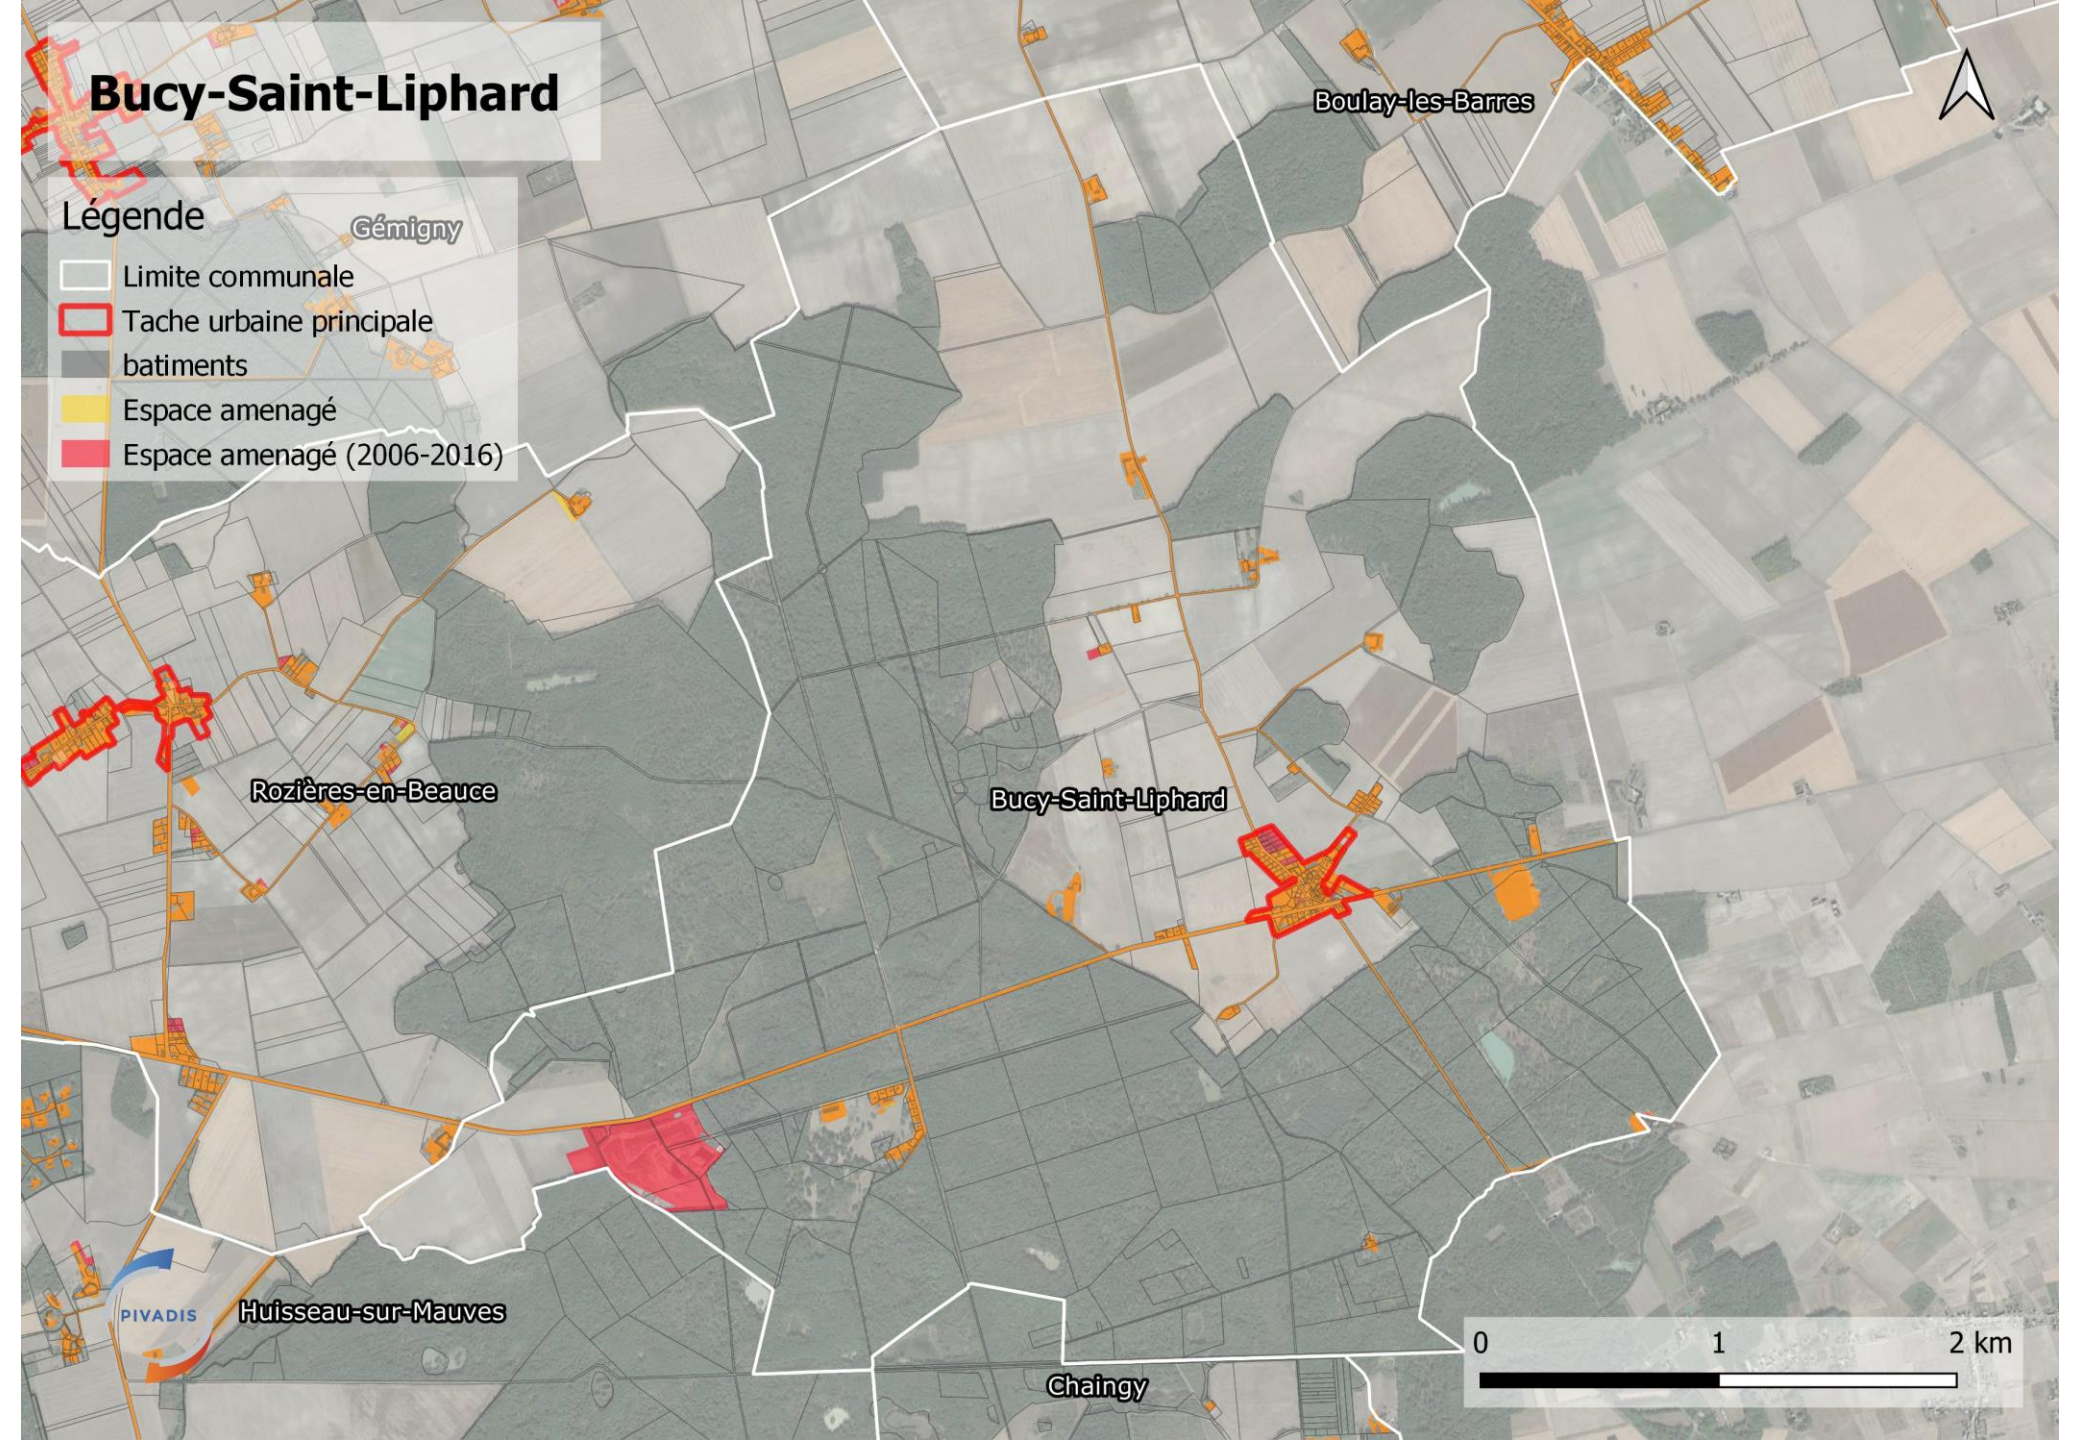

- Limite communale
- ▭ Tache urbaine principale
- ▭ Parcelles
- ▭ batiments
- ▭ Espace aménagé
- ▭ Espace aménagé (2006-2016)

La Chapelle-Onzerain

Villamblain

Tournois

Épieds-en-Beauce

Beauce-la-Romaine

Villeneuve-sur-Conie

Légende

- Limite communale
- ▭ Tache urbaine principale
- ▭ batiments
- ▭ Espace aménagé
- ▭ Espace aménagé (2006-2016)

La Chapelle-Onzerain

Villeneuve-sur-Conie

Patay

Coinces

Saint-Péravy-la-Colombe

Tournoisis

PIVADIS

0 1 2 km

Bucy-Saint-Liphard

Légende

- Limite communale
- ▭ Tache urbaine principale
- ▭ batiments
- ▭ Espace aménagé
- ▭ Espace aménagé (2006-2016)

Gémigny

Boulay-les-Barres

Rozières-en-Beauce

Bucy-Saint-Liphard

PIVADIS

Huisseau-sur-Mauves

Chaingy

0 1 2 km

Gémigny

Légende

- Limite communale
- ▭ Tache urbaine principale
- ▭ batiments
- ▭ Espace aménagé
- ▭ Espace aménagé (2006-2016)