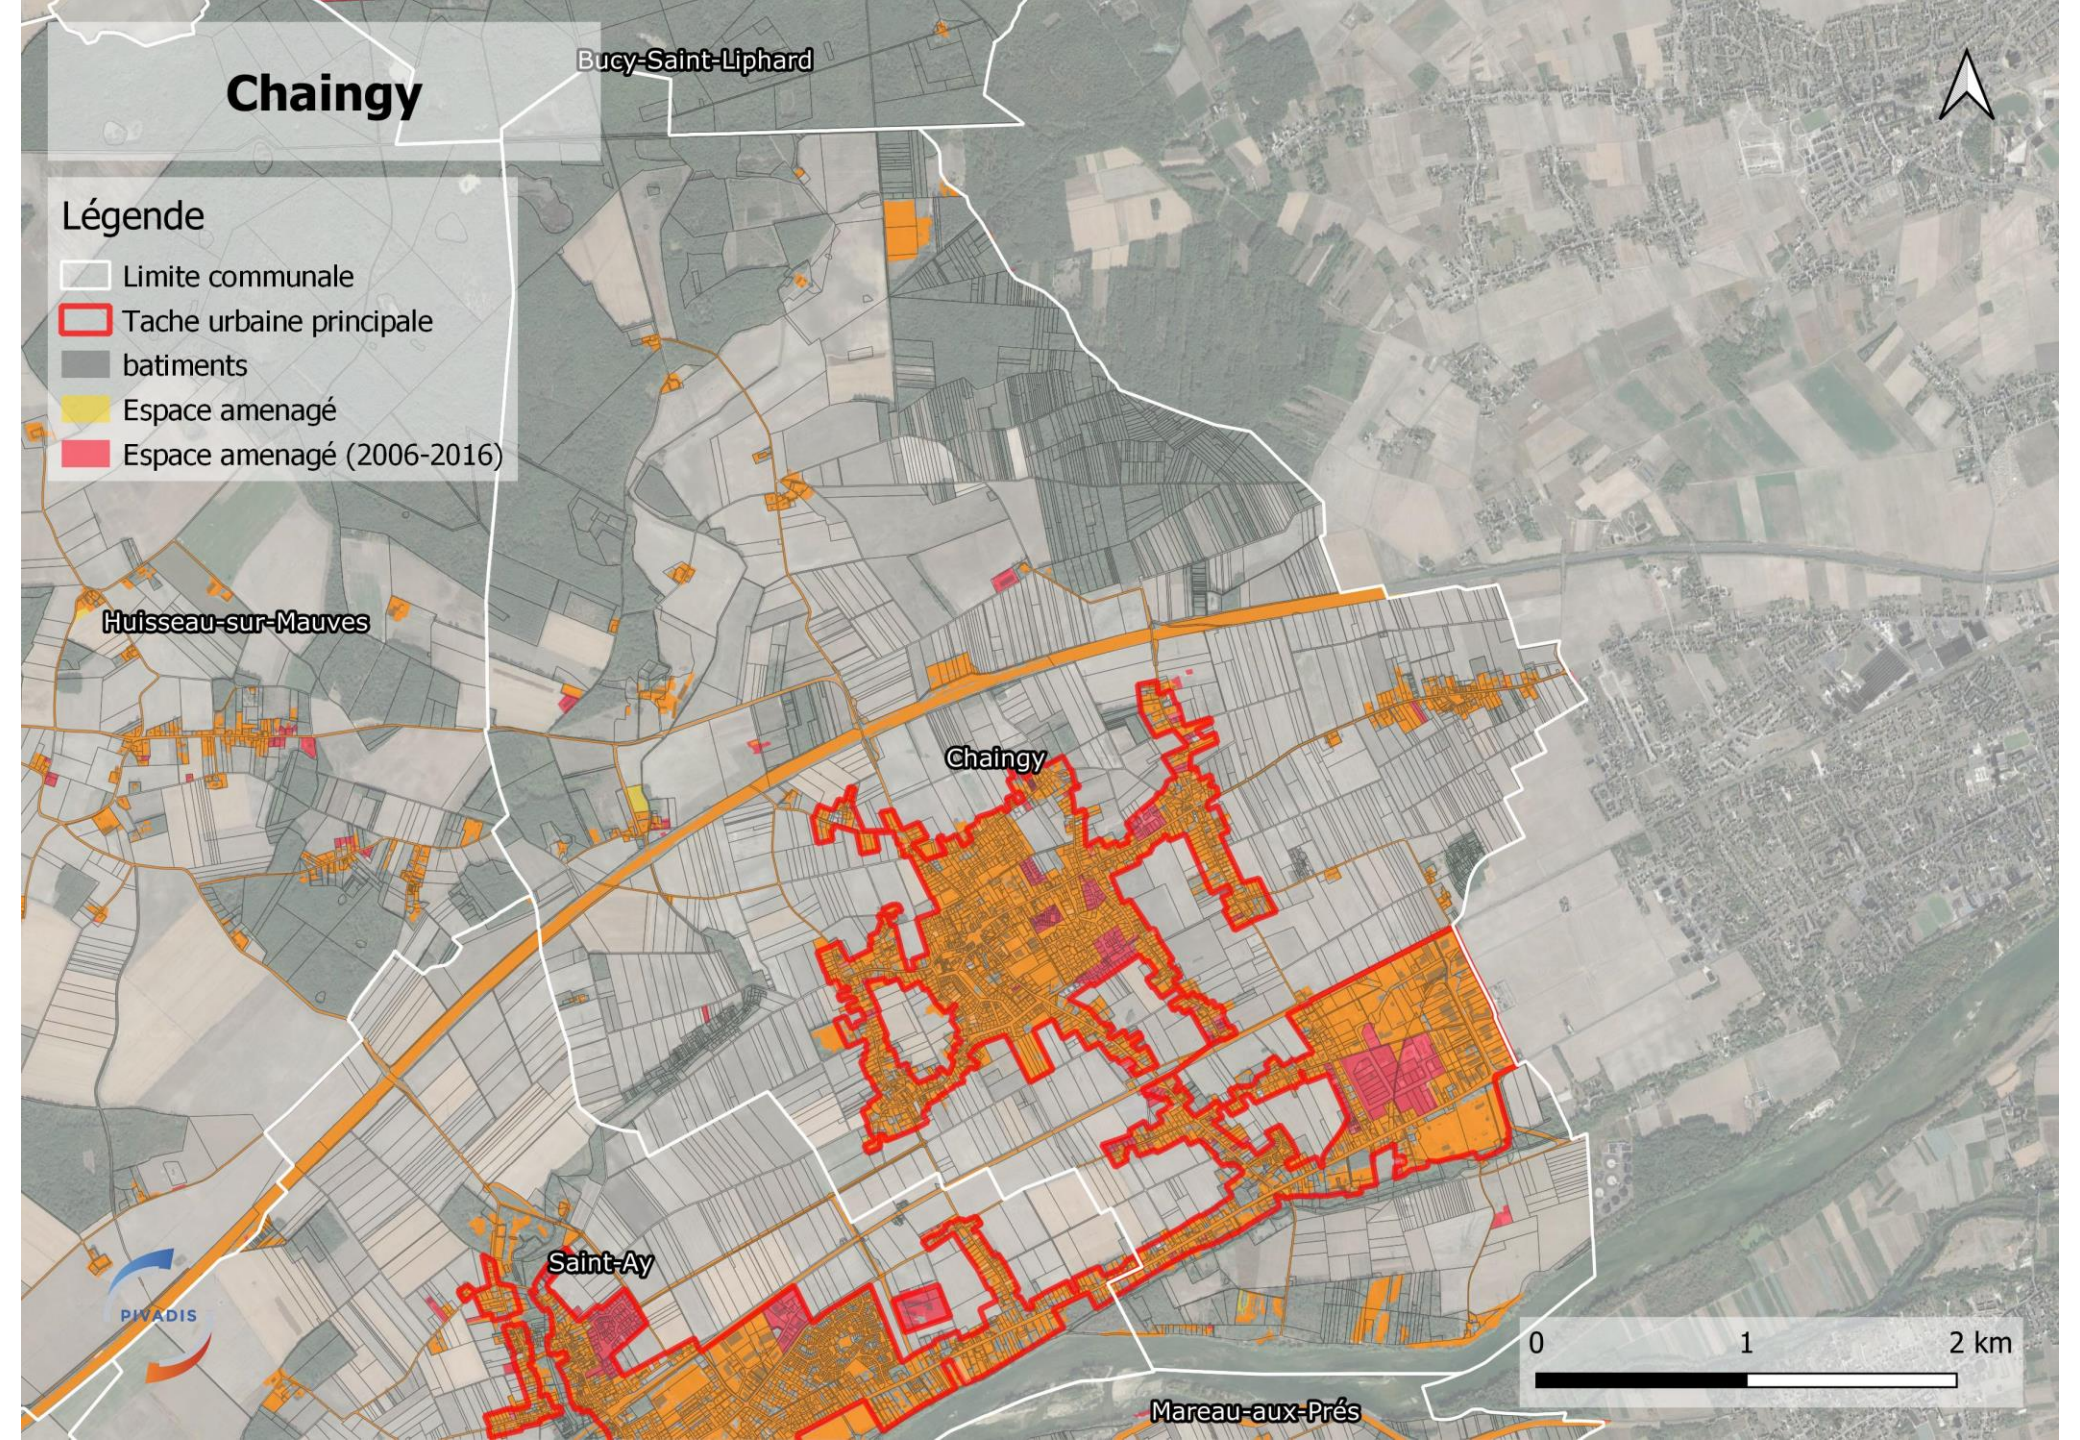

Bucy-Saint-Liphard

Légende

- Limite communale
- ▭ Tache urbaine principale
- ▭ batiments
- ▭ Espace aménagé
- ▭ Espace aménagé (2006-2016)

Huisseau-sur-Mauves

Chaingy

Saint-Ay

Mareau-aux-Prés

PIVADIS

0 1 2 km

Baule

Le Bardon

Légende

- Limite communale
- ▭ Tache urbaine principale
- ▭ batiments
- ▭ Espace aménagé
- ▭ Espace aménagé (2006-2016)

Meung-sur-Loire

Baule

Messas