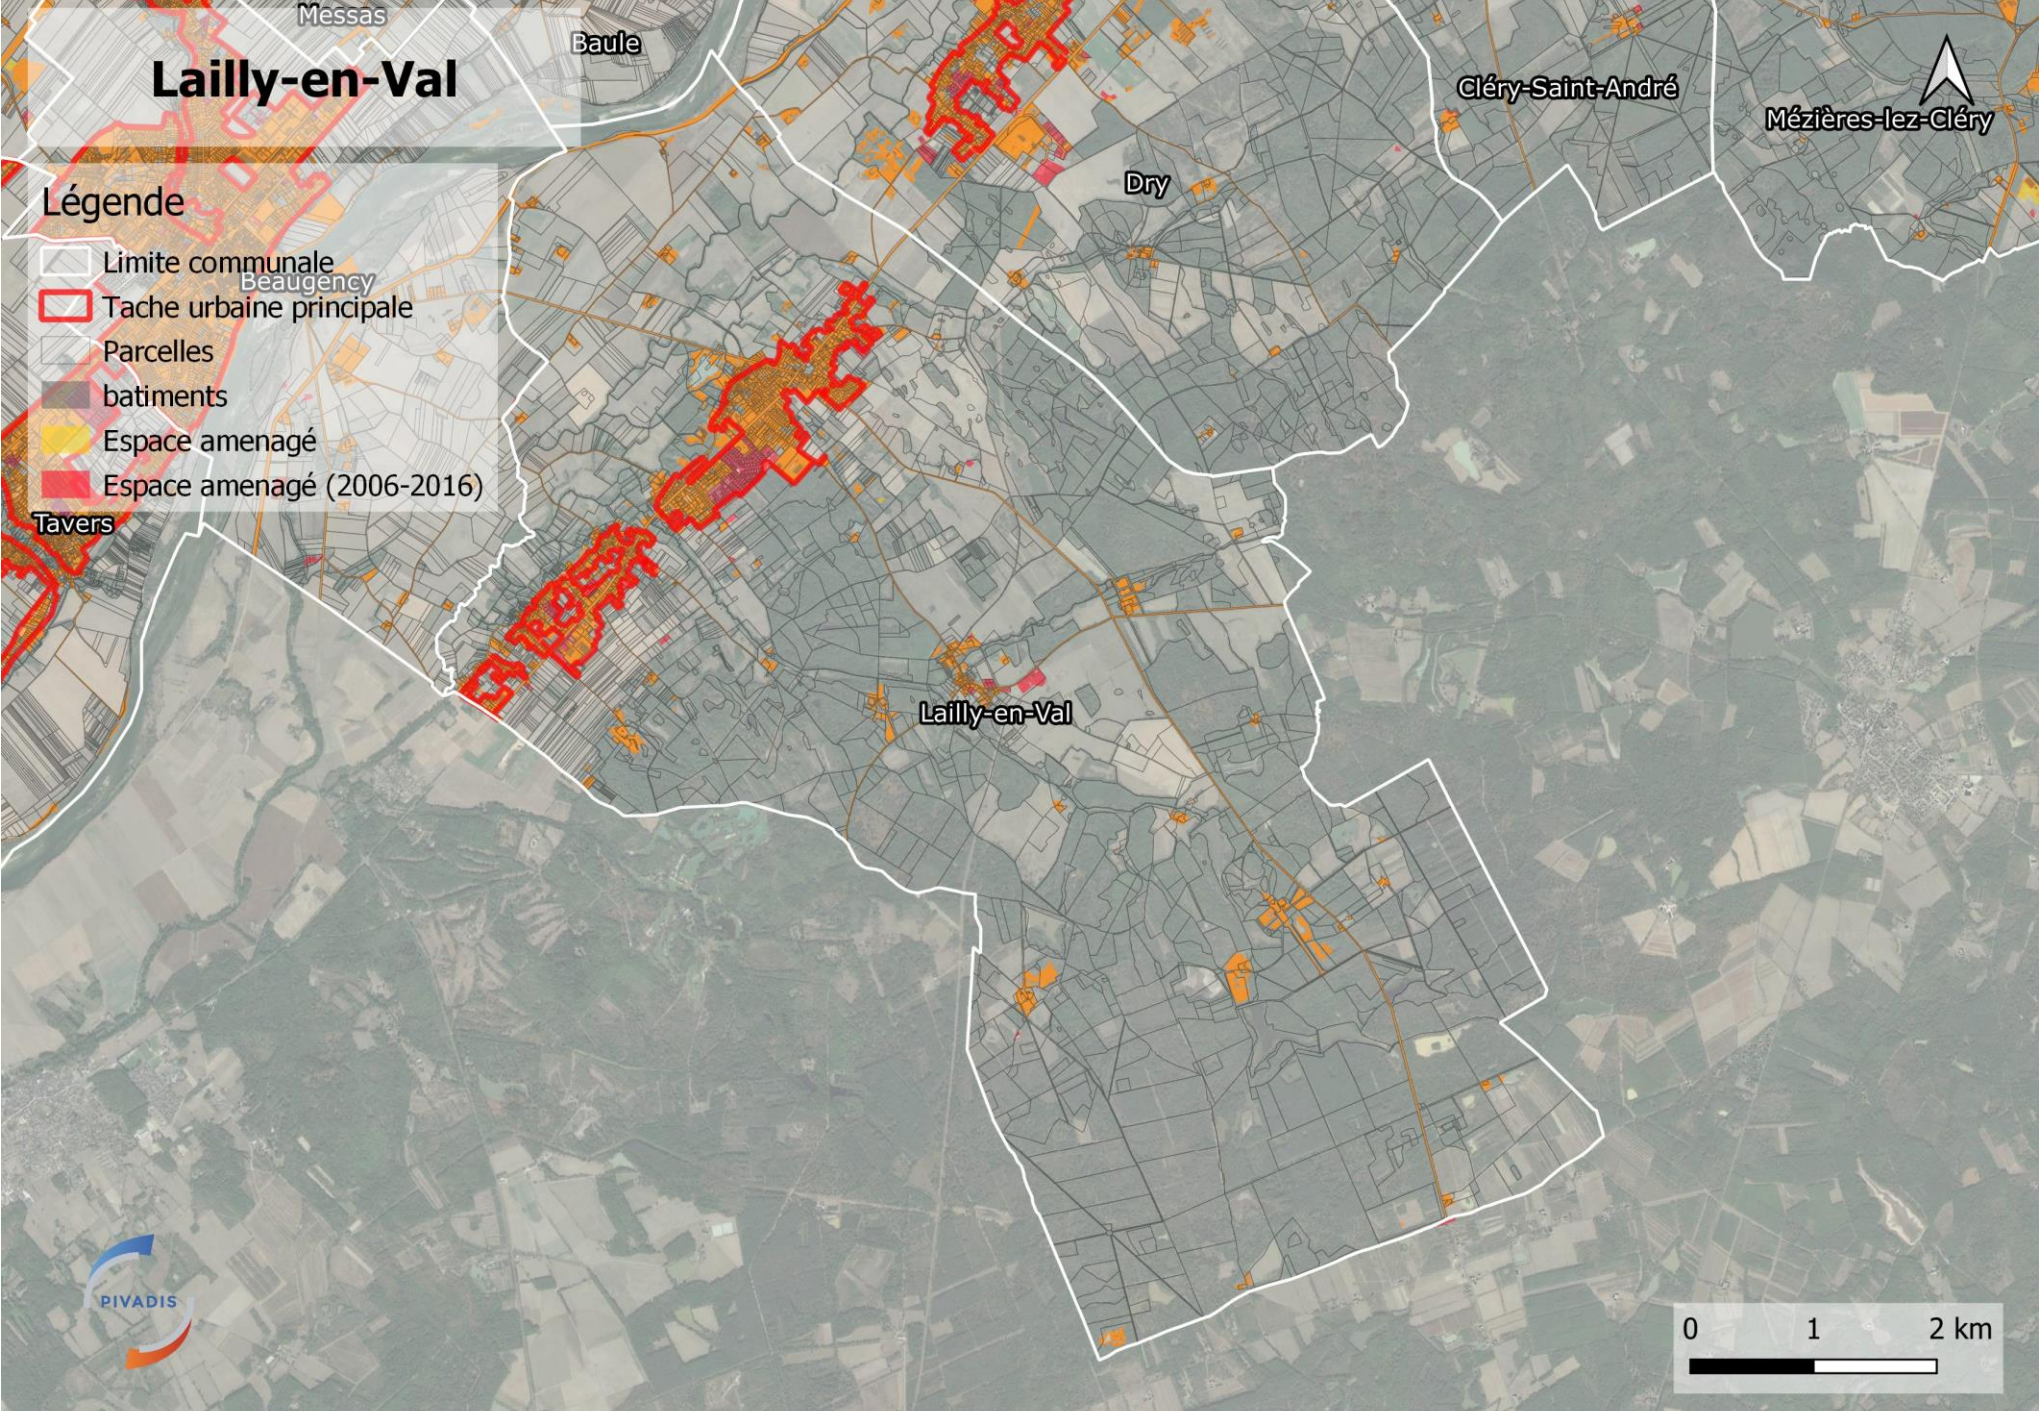

Meung-sur-Loire

Mareau-aux-Prés

Tavers

Légende

- Limite communale
- ▭ Tache urbaine principale
- ▭ Parcelles
- ▭ batiments
- ▭ Espace aménagé
- ▭ Espace aménagé (2006-2016)

Villorceau

Tavers

Beaugency

Lailly-en-Val

Légende

- Limite communale
- Tache urbaine principale
- Parcelles
- batiments
- Espace aménagé
- Espace aménagé (2006-2016)

Dry

Mareau-aux-Prés

Meung-sur-Loire

Légende

- Limite communale
- ▭ Tache urbaine principale
- ▭ batiments
- ▭ Espace aménagé
- ▭ Espace aménagé (2006-2016)