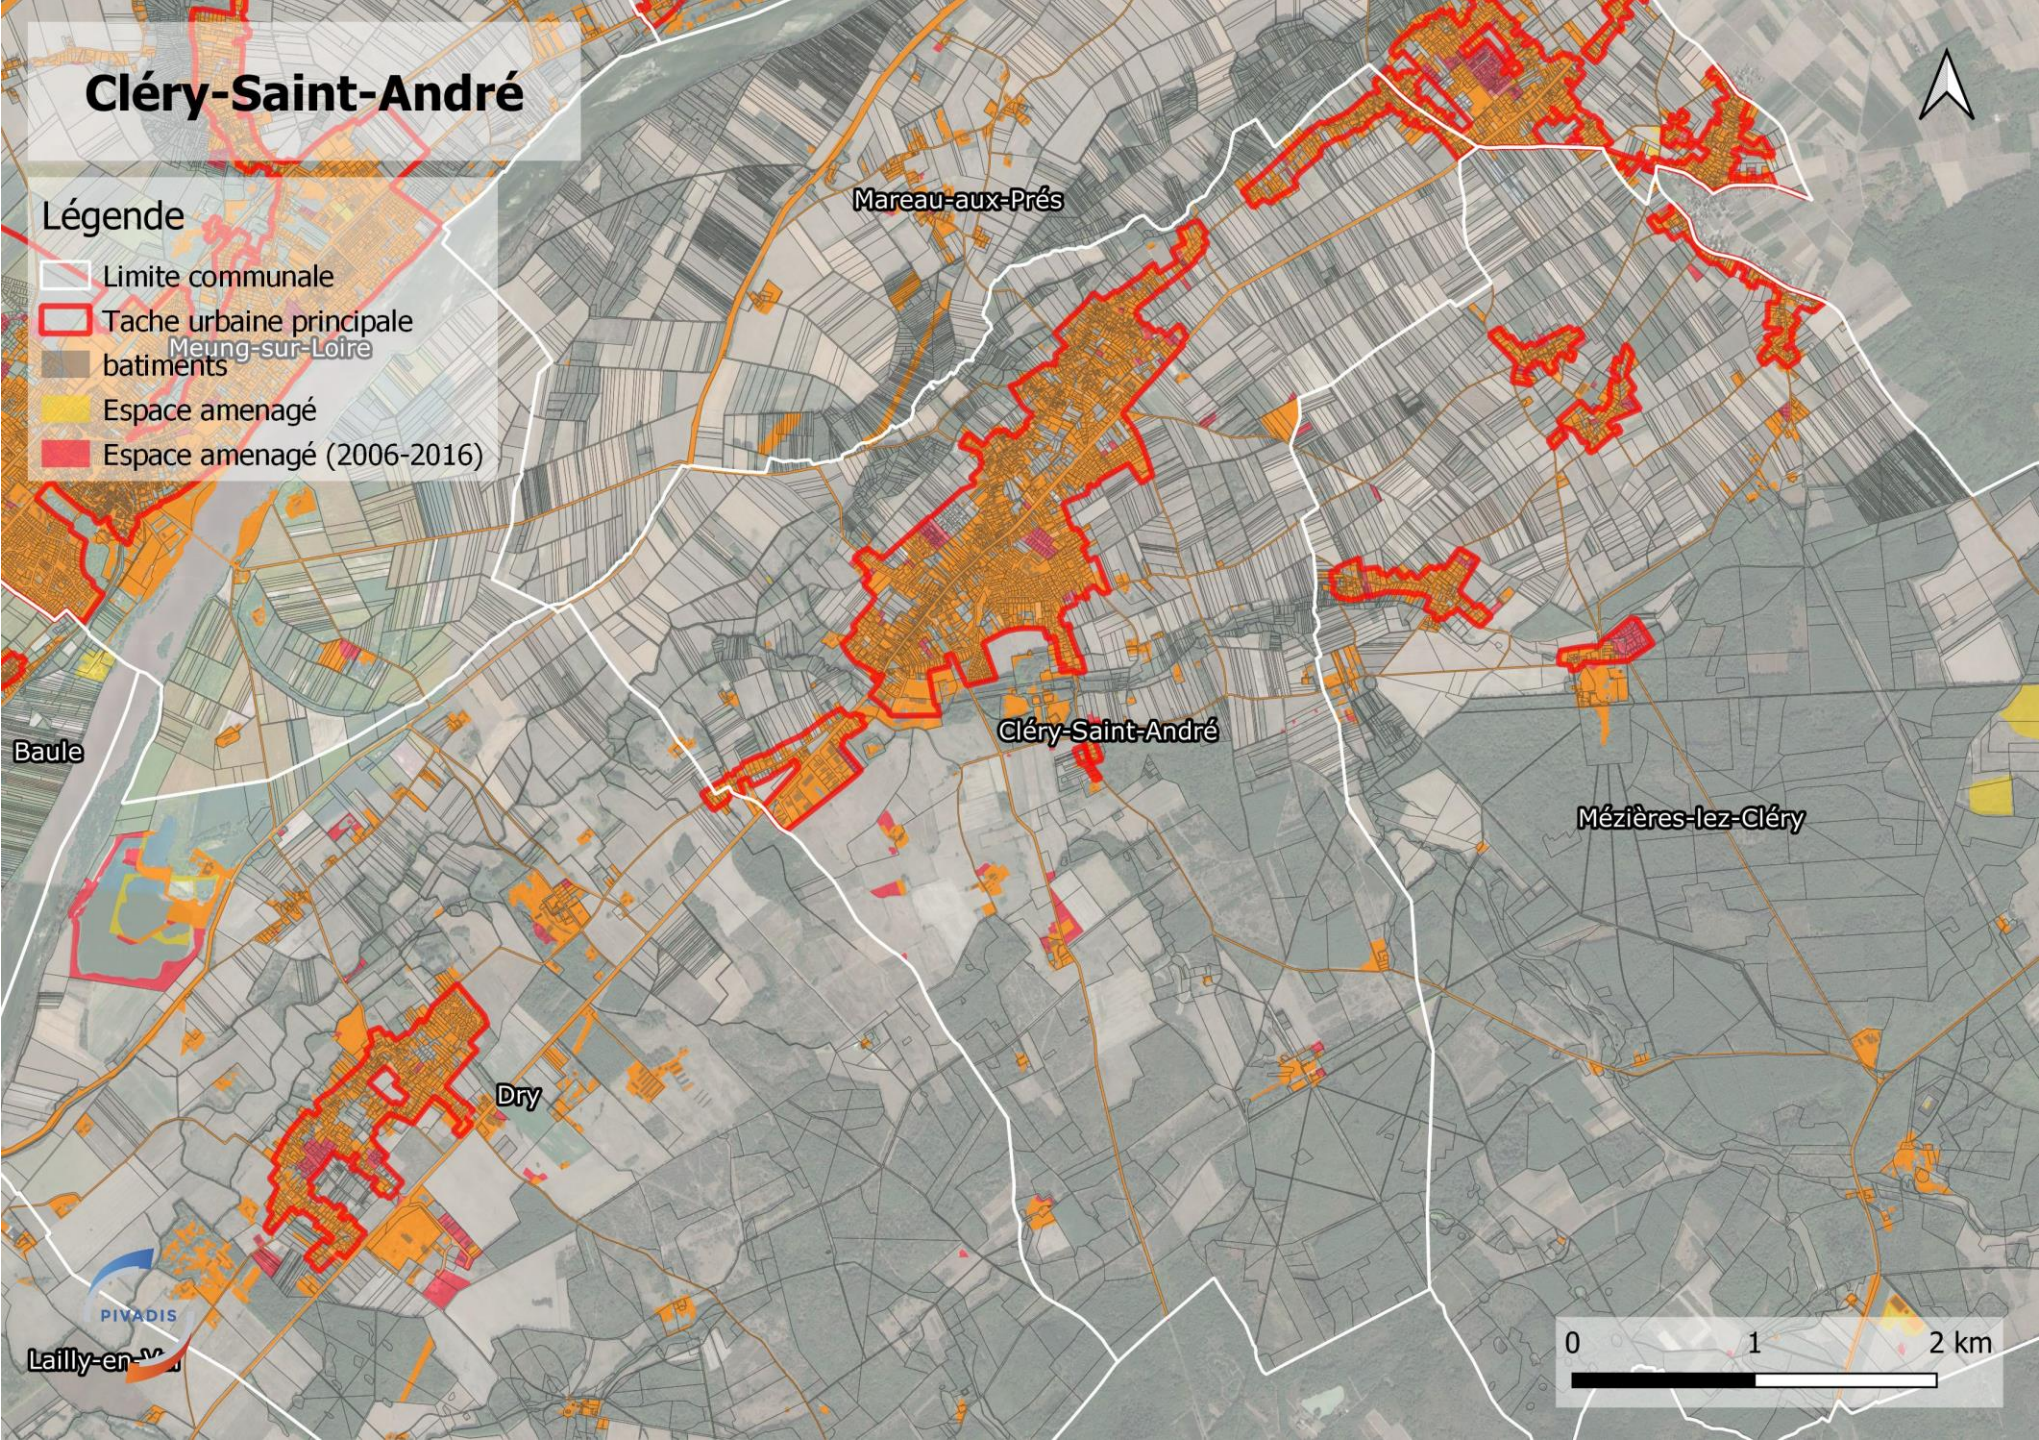

Mareau-aux-Prés

Légende

- Limite communale
- Tache urbaine principale
- batiments
- Espace aménagé
- Espace aménagé (2006-2016)

PIVADIS

Dry

Cléry-Saint-André

Légende

- Limite communale
- Tache urbaine principale
- batiments
- Espace aménagé
- Espace aménagé (2006-2016)