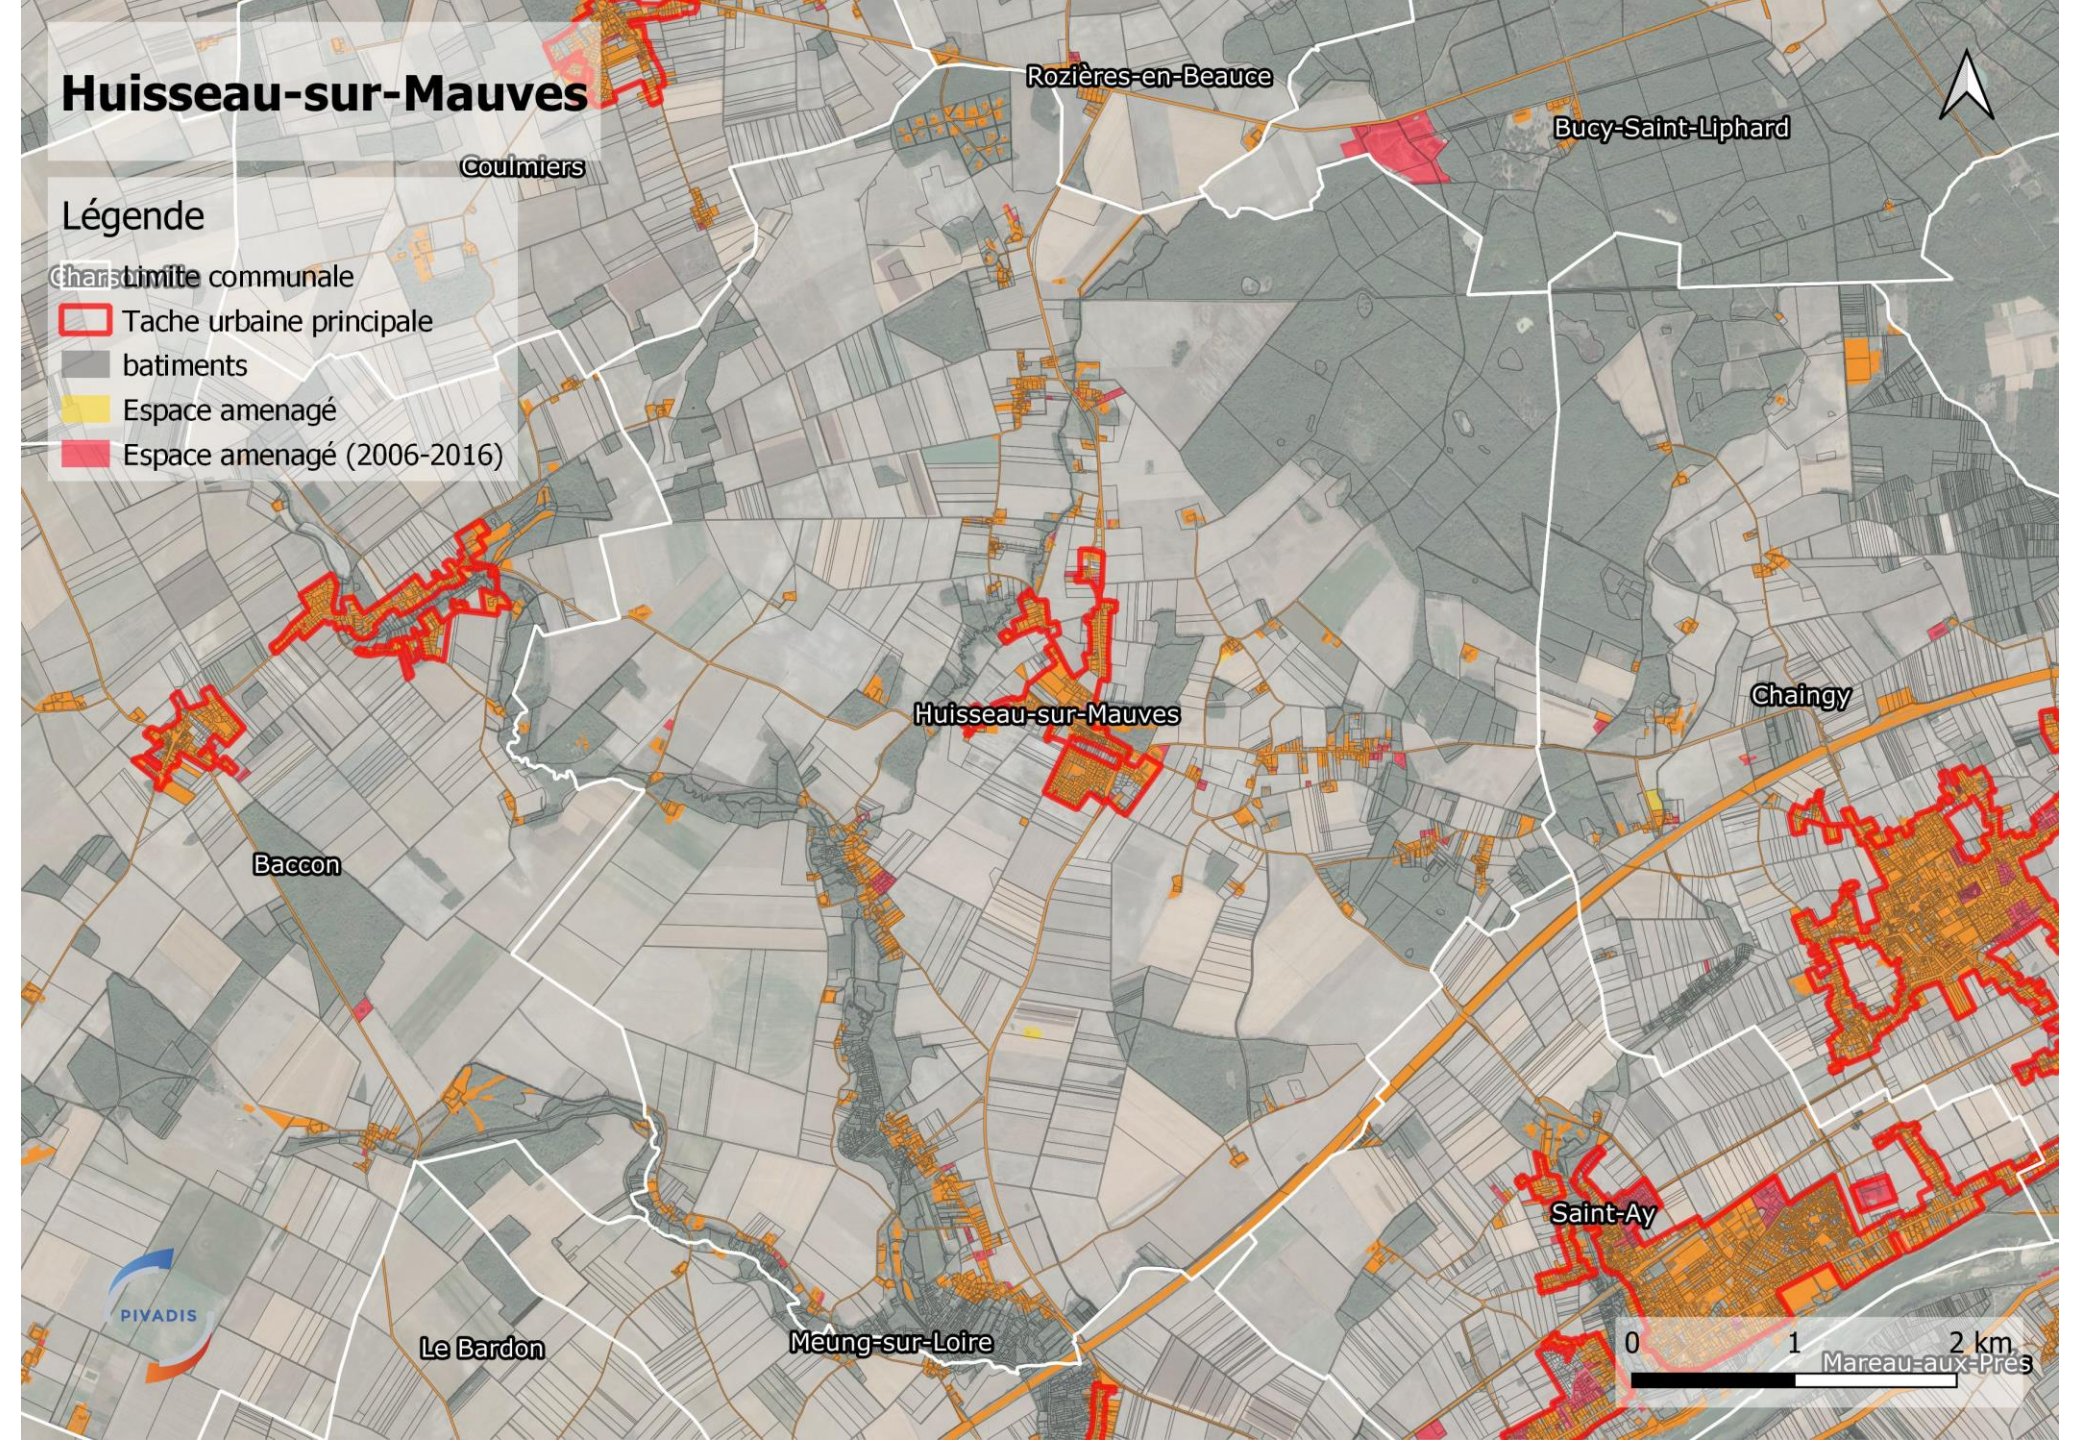

Tache urbaine principale

batiments

Espace aménagé

Espace aménagé (2006-2016)

Rozières-en-Beauce

Bucy-Saint-Liphard

Coulmiers

Huisseau-sur-Mauves

Chaingy

Baccon

Saint-Ay

Le Bardon

Meung-sur-Loire

0 1 2 km
Mareau-aux-Près

PIVADIS

Mareau-aux-Prés

PIVADIS

Dry

Villorceau

Légende

- ▭ Limite communale
- ▭ Tache urbaine principale
- ▭ Parcelles
- ▭ batiments
- ▭ Espace aménagé
- ▭ Espace aménagé (2006-2016)

Cravant

Le Bardon

Messas