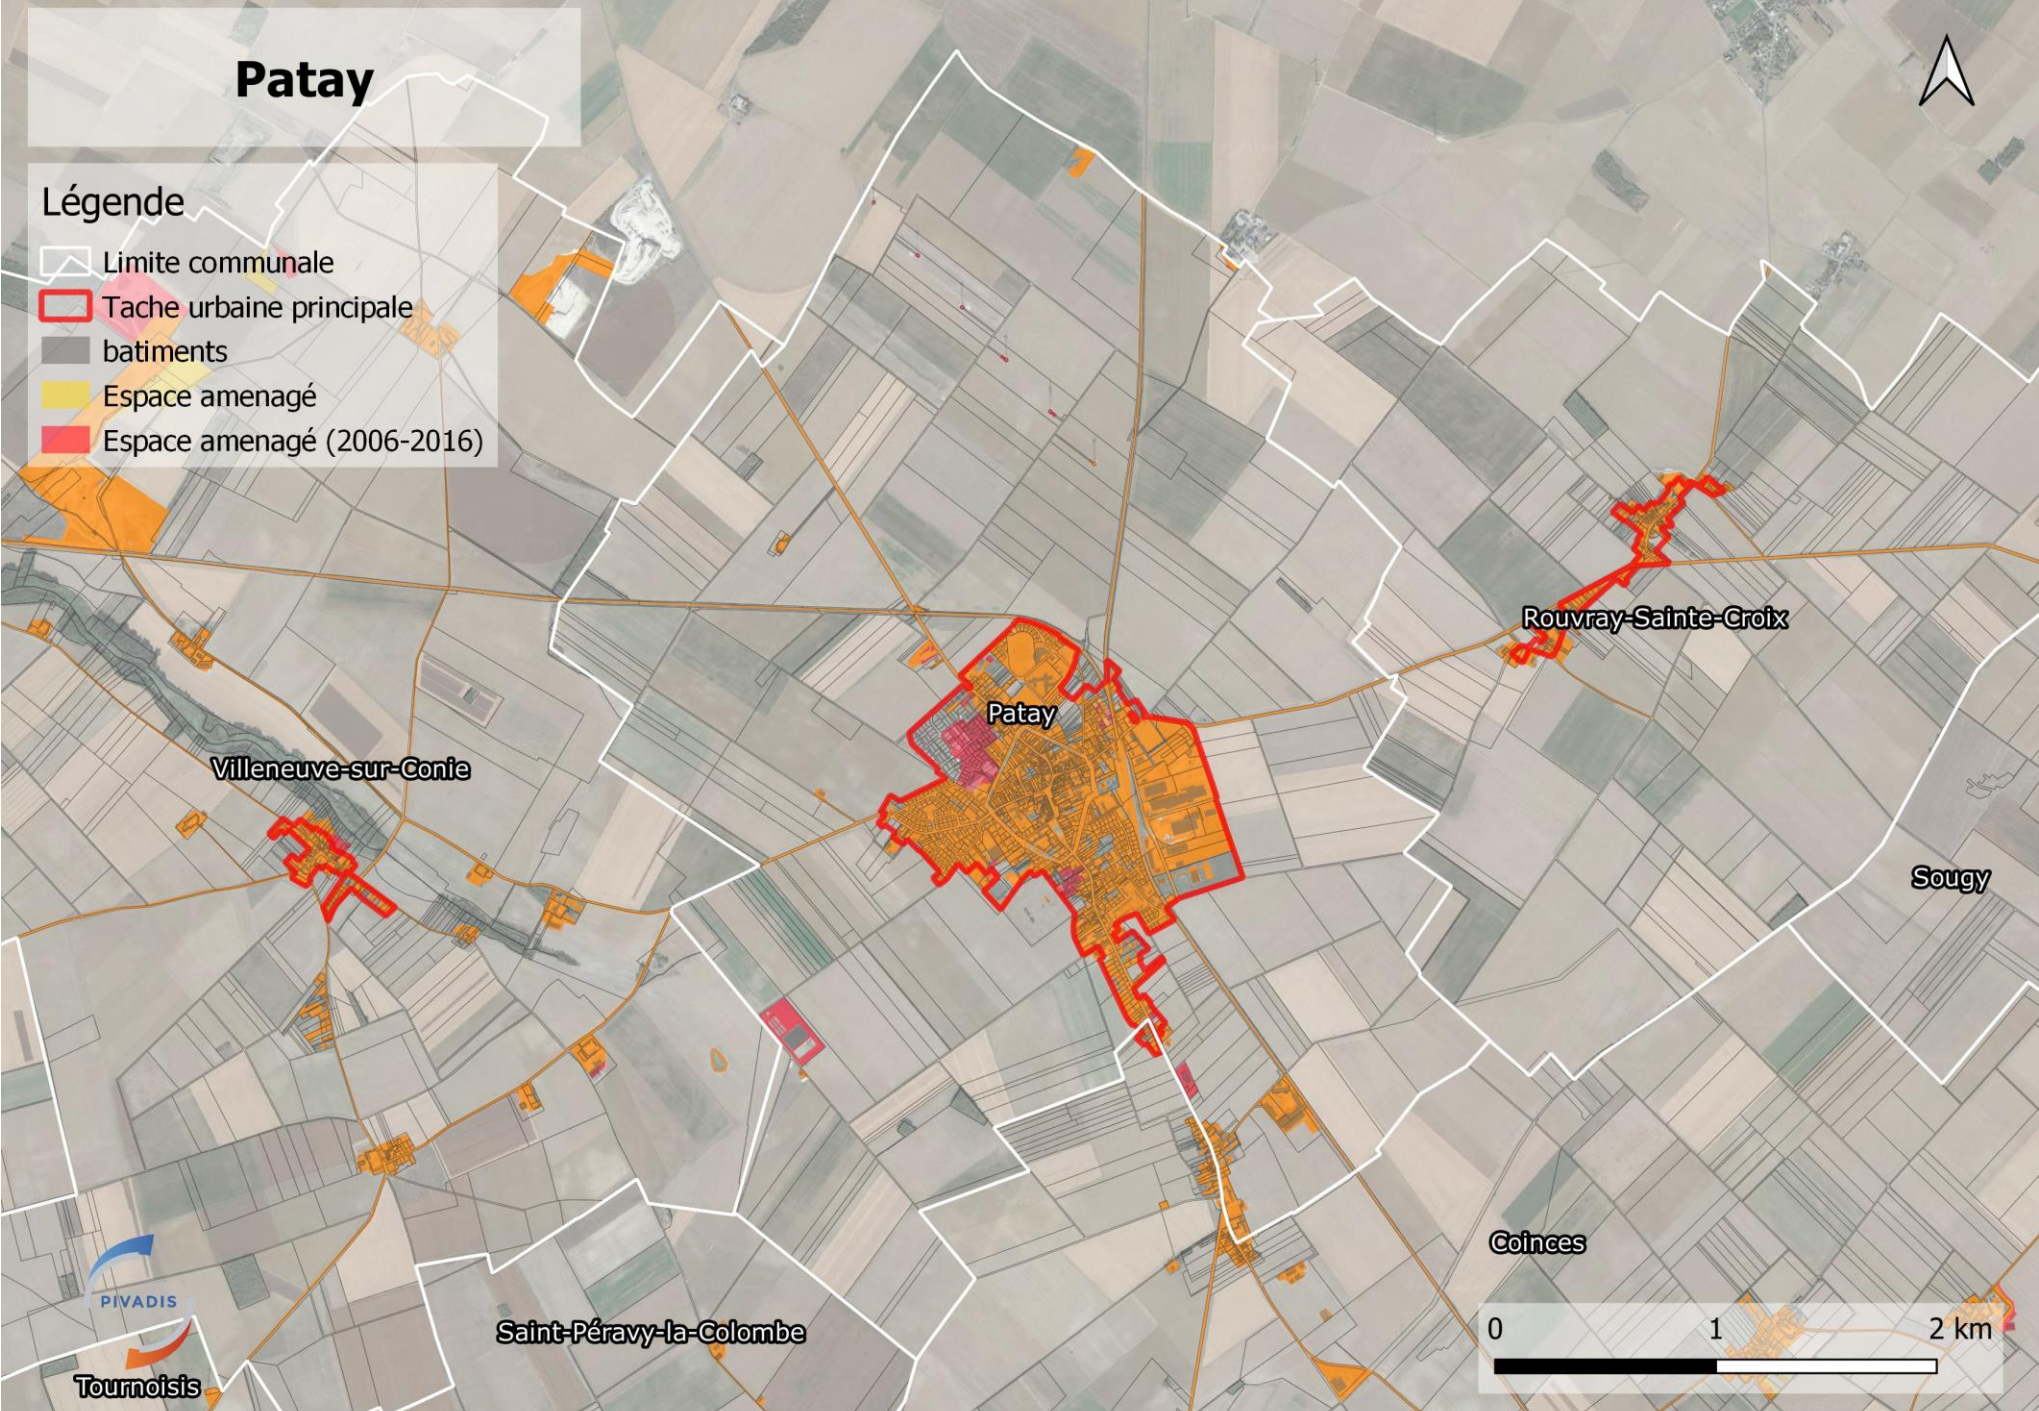

0 1 2 km

Lion-en-Beauce

Légende

- Limite communale
- Tache urbaine principale
- batiments
- Espace aménagé
- Espace aménagé (2006-2016)

Lion-en-Beauce

Ruan

PIVADIS

0

1

2 km

CC BEAUCE LOIRETAIN

ESPACE DE RURALITE

Patay

Légende

- Limite communale
- Tache urbaine principale
- batiments
- Espace aménagé
- Espace aménagé (2006-2016)

Villeneuve-sur-Comte

Patay

Rouvray-Sainte-Croix

Sougy

Coignes

Saint-Péray-la-Colombe

Saint-Péravy-la-Colombe

Conie

Légende