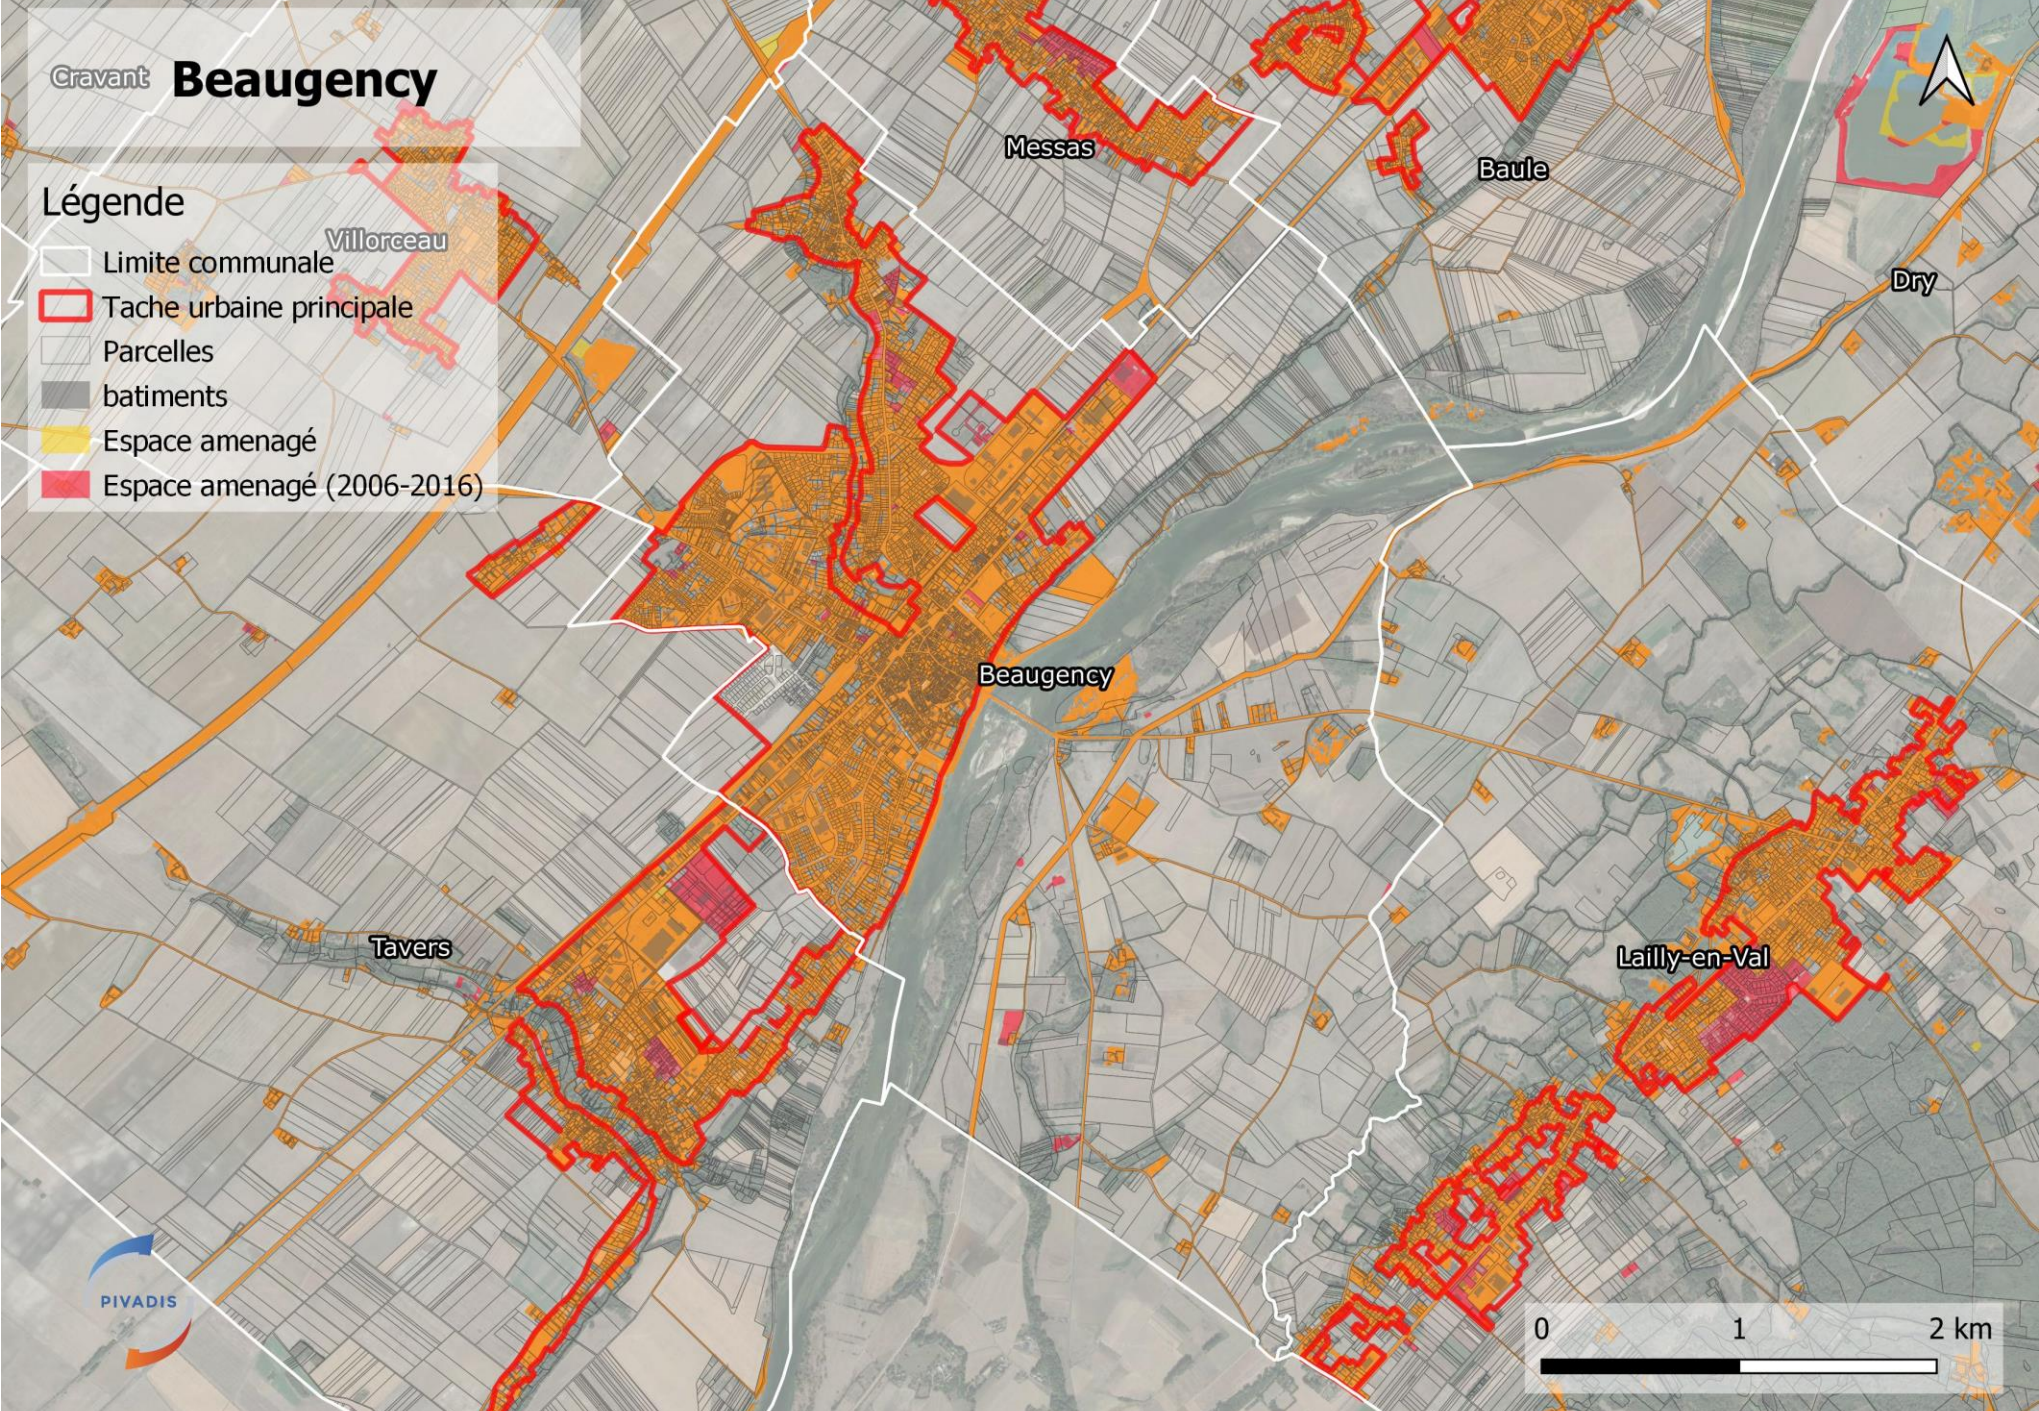

Britcy

Huêtre

La Chapelle-Onzerain

Légende

- Limite communale
- ▭ Tache urbaine principale
- batiments
- Espace aménagé
- Espace aménagé (2006-2016)

Villamblain

La Chapelle-Onzerain

Villeneuve-sur-Conie

PIVADIS

0 Tournois 1 2 km

CC TERRES DU VAL DE LOIRE

AXE LIGERIEN

Cravant **Beaugency**

Légende

- ▭ Limite communale
- ▭ Tache urbaine principale
- ▭ Parcelles
- ▭ batiments
- ▭ Espace aménagé
- ▭ Espace aménagé (2006-2016)

Meung-sur-Loire

Baccon

Légende

- Limite communale
- ▭ Tache urbaine principale
- ▭ batiments
- ▭ Espace aménagé
- ▭ Espace aménagé (2006-2016)

Huisseau-sur-Mauves

Saint-Ay

Le Bardon

Meung-sur-Loire