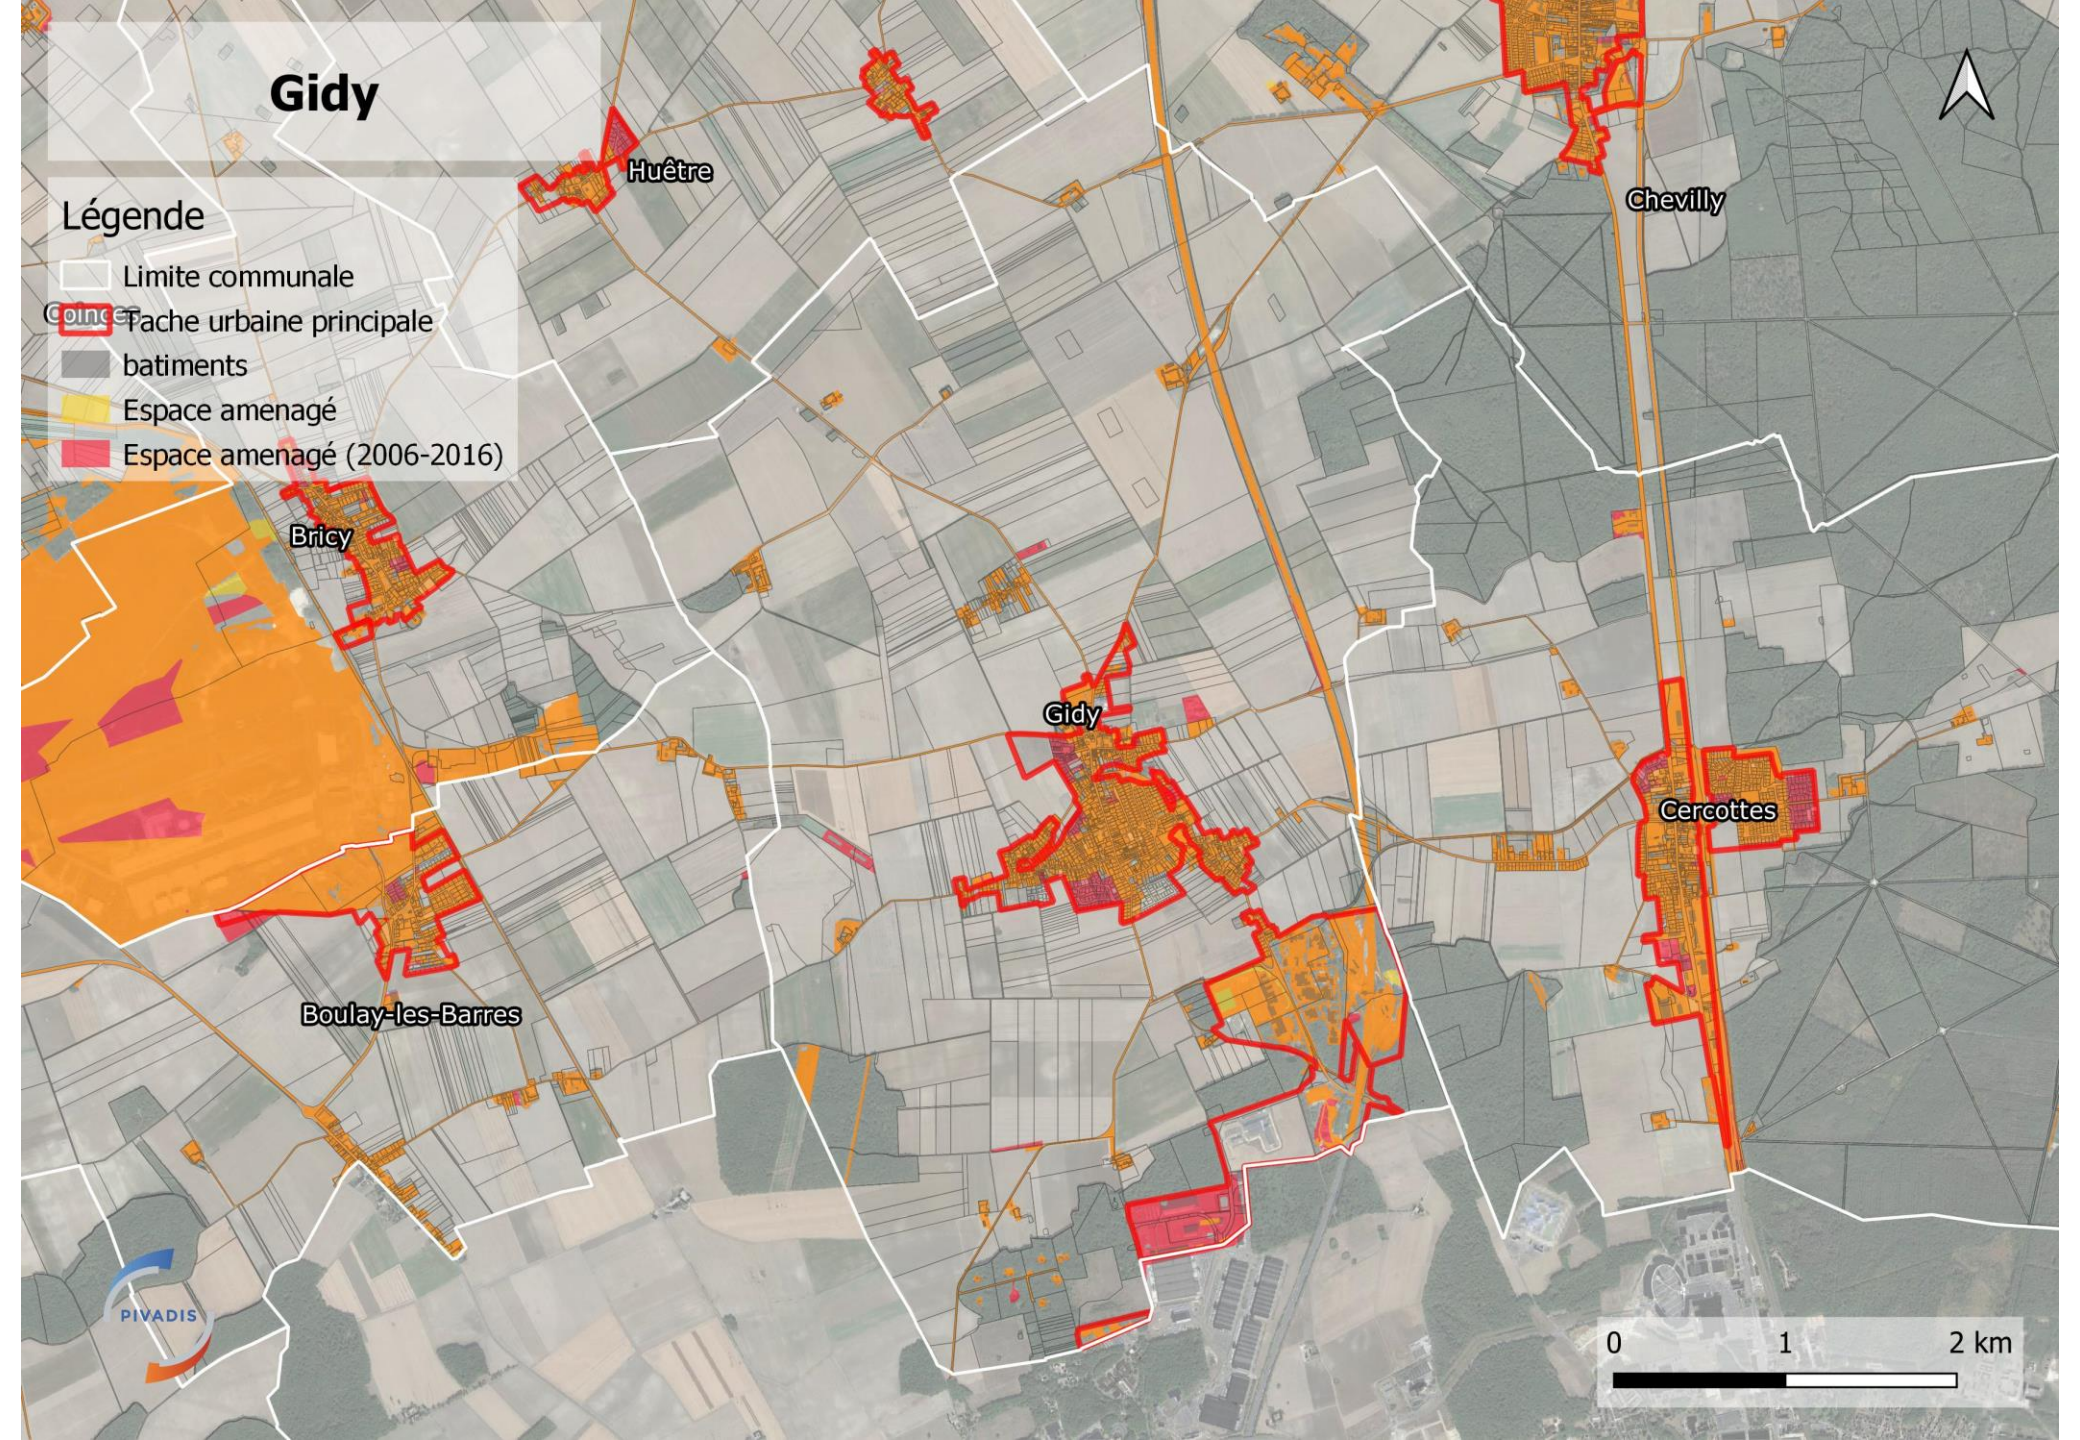

Sougy

Bucy-le-Roi

Chevilly

Gidy

Légende

- Limite communale
- ▭ Tache urbaine principale
- batiments
- Espace aménagé
- Espace aménagé (2006-2016)

Huêtre

Chevilly

Bricy

Gidy

Cercottes

Boulay-les-Barres

PIVADIS

0 1 2 km

Chevilly

Légende

- Limite communale
- Tache urbaine principale
- batiments
- Espace aménagé
- Espace aménagé (2006-2016)

Trinay

Artenay

Bucy-le-Roi

Huêtre

Chevilly

Gidy

Cercottes