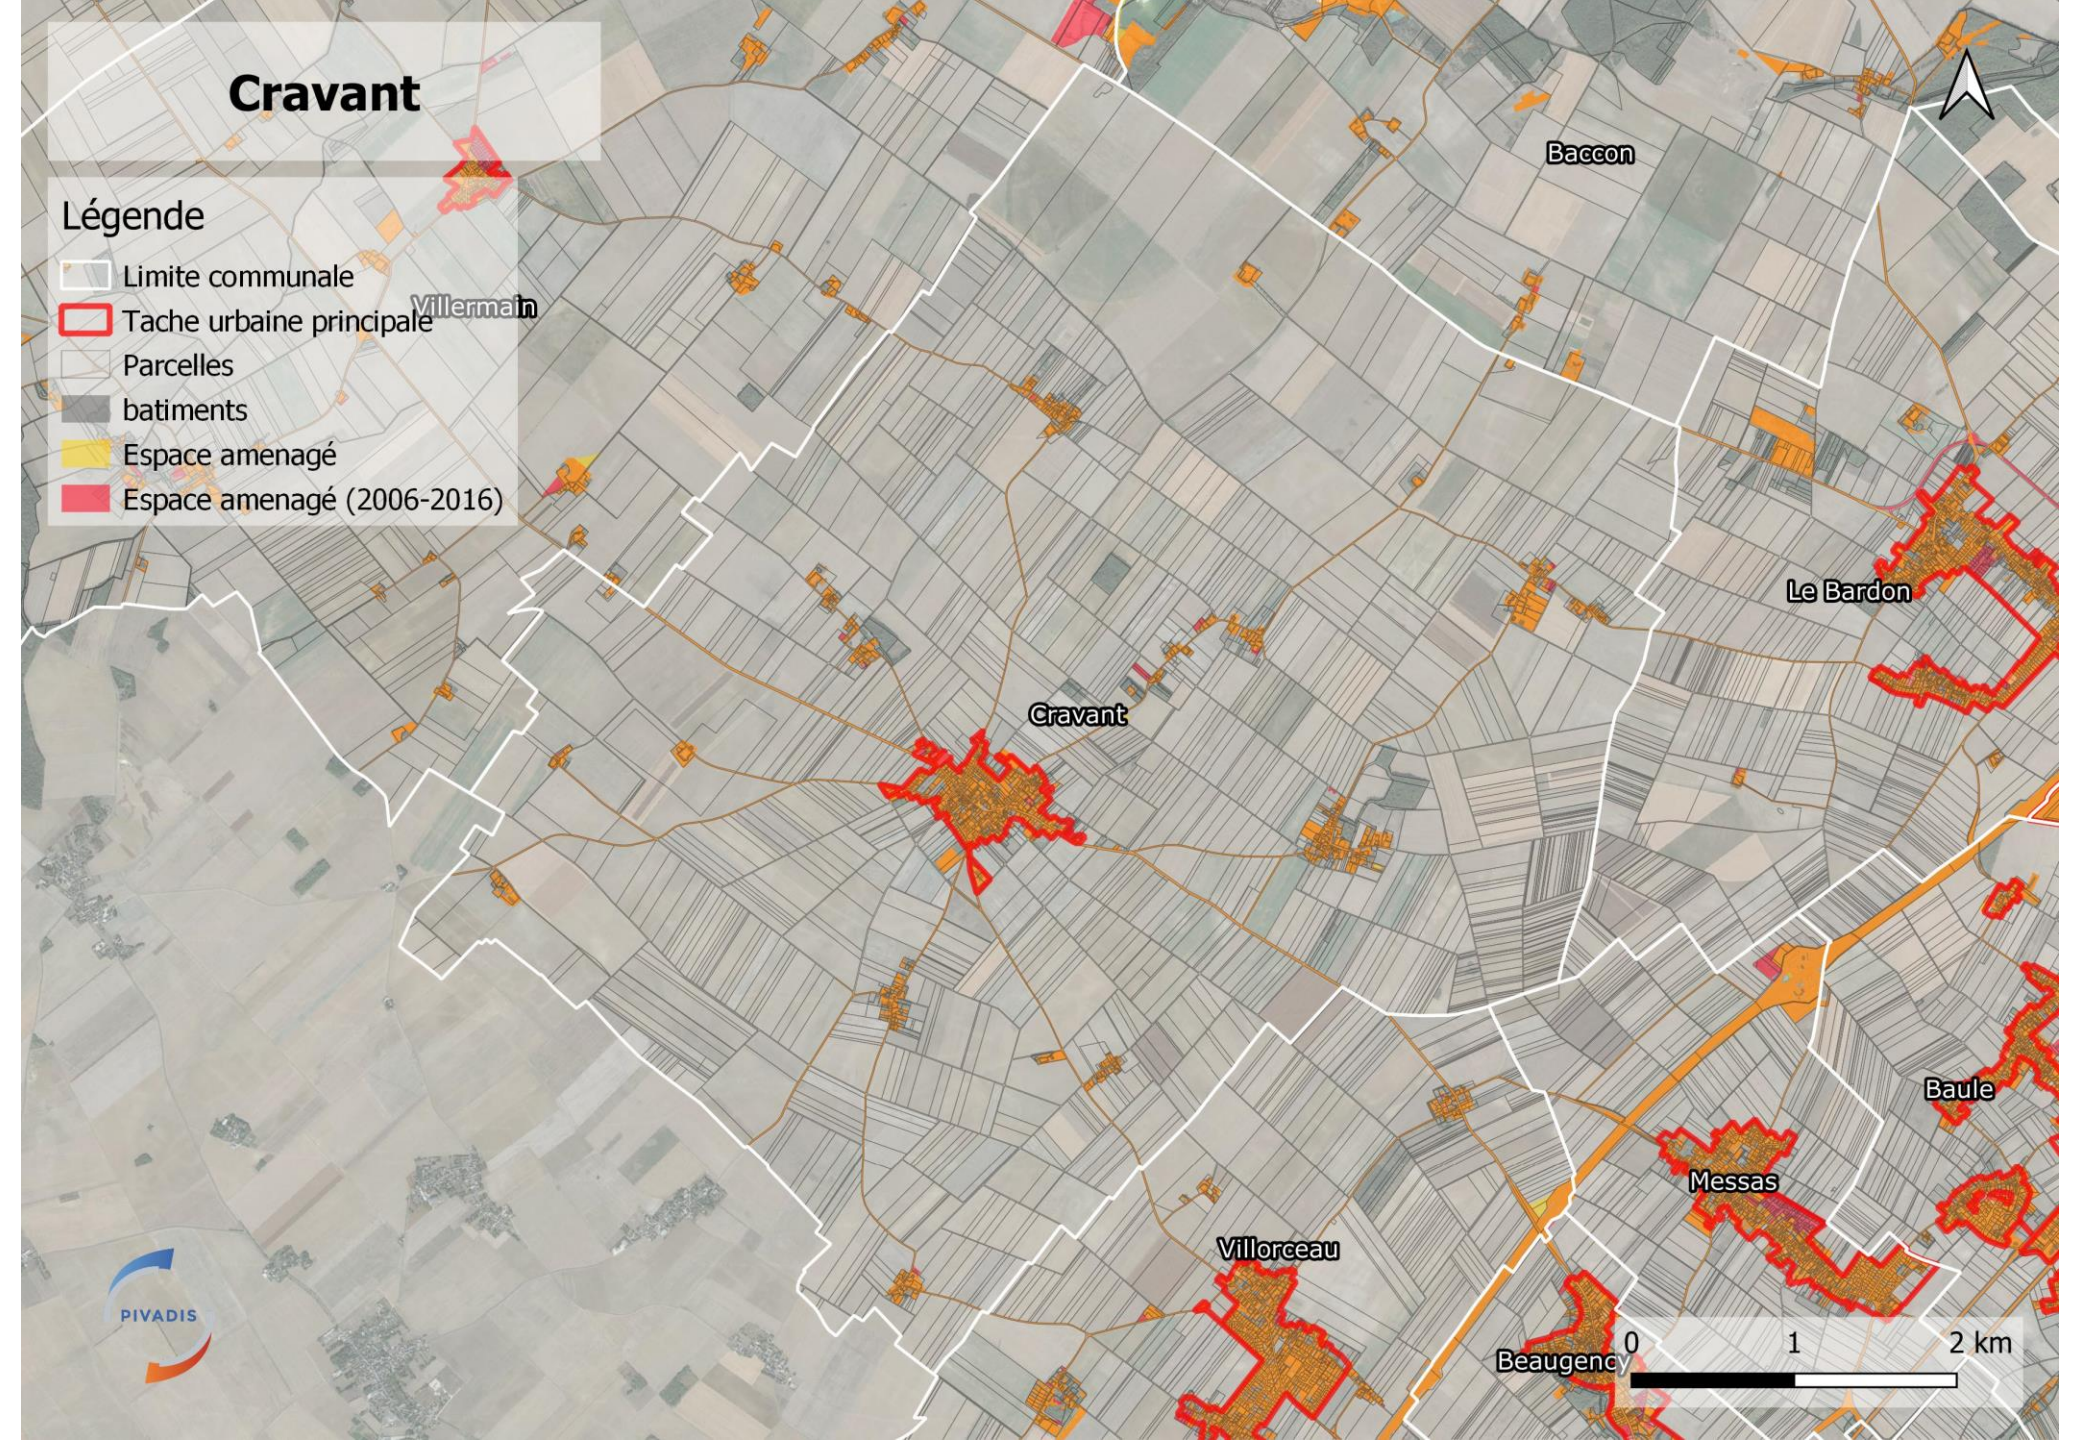

0 1 2 km

Baccon

Charsonville

Coulmiers

Légende

- Limite communale
- Tache urbaine principale
- Parcelles Beauce-la-Romaine
- batiments
- Espace aménagé
- Espace aménagé (2006-2016)

Villermain

Baccon

Huisseau-sur-Mauves

Cravant

Le Bardon

Meung-sur-Loire

Cravant

Légende

- Limite communale
- Tache urbaine principale
- Parcelles
- batiments
- Espace aménagé
- Espace aménagé (2006-2016)

Coulmiers

Légende

- Limite communale
- Tache urbaine principale
- batiments
- Espace aménagé (2006-2016)
- Espace aménagé (2017-2021)

Coulmiers

Gémigny

Rozières-en-Beauce

Charsonville

Huisseau-sur-Mauves

Baccon

Rozières-en-Beauce

Gémigny

Légende

- Limite communale
- ▭ Tache urbaine principale
- ▭ bâtiments
- ▭ Espace aménagé
- ▭ Espace aménagé (2006-2016)

Rozières-en-Beauce

Coulmiers

Bucy-Saint-Liphard

Huisseau-sur-Mauves