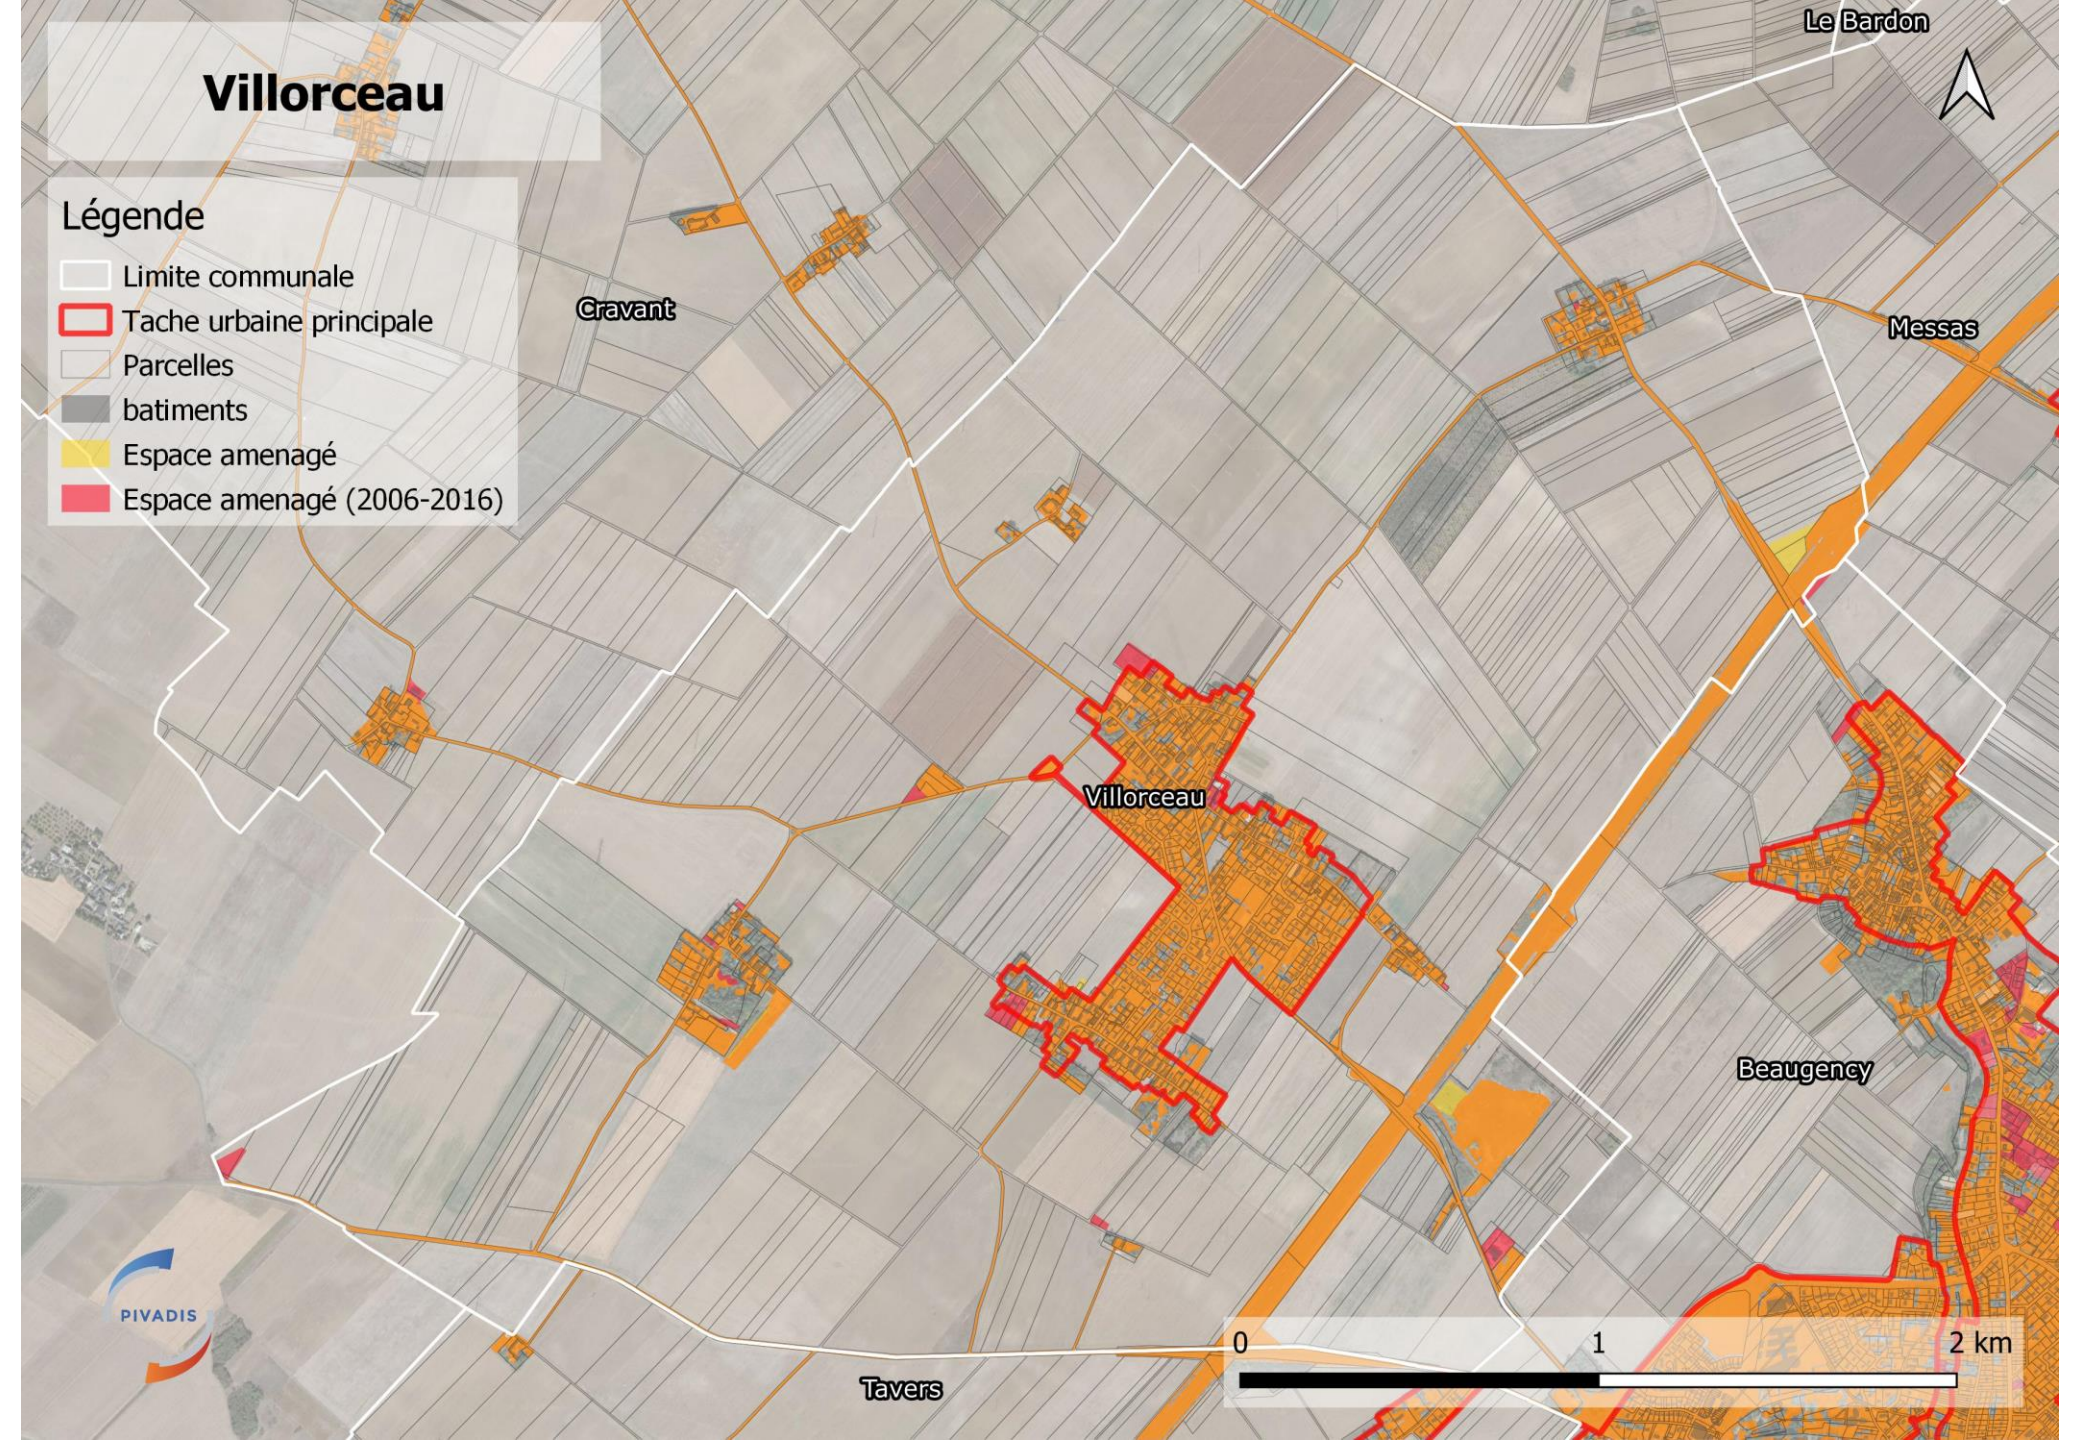

PIVADIS

Dry

Villorceau

Légende

- ▭ Limite communale
- ▭ Tache urbaine principale
- ▭ Parcelles
- ▭ batiments
- ▭ Espace aménagé
- ▭ Espace aménagé (2006-2016)

Cravant

Le Bardon

Messas

Villorceau

Beaugency

Tavers

0 1 2 km

Le Bardon

Légende

- Limite communale
- ▭ Tache urbaine principale
- ▭ batiments
- ▭ Espace aménagé
- ▭ Espace aménagé (2006-2016)

Baccon