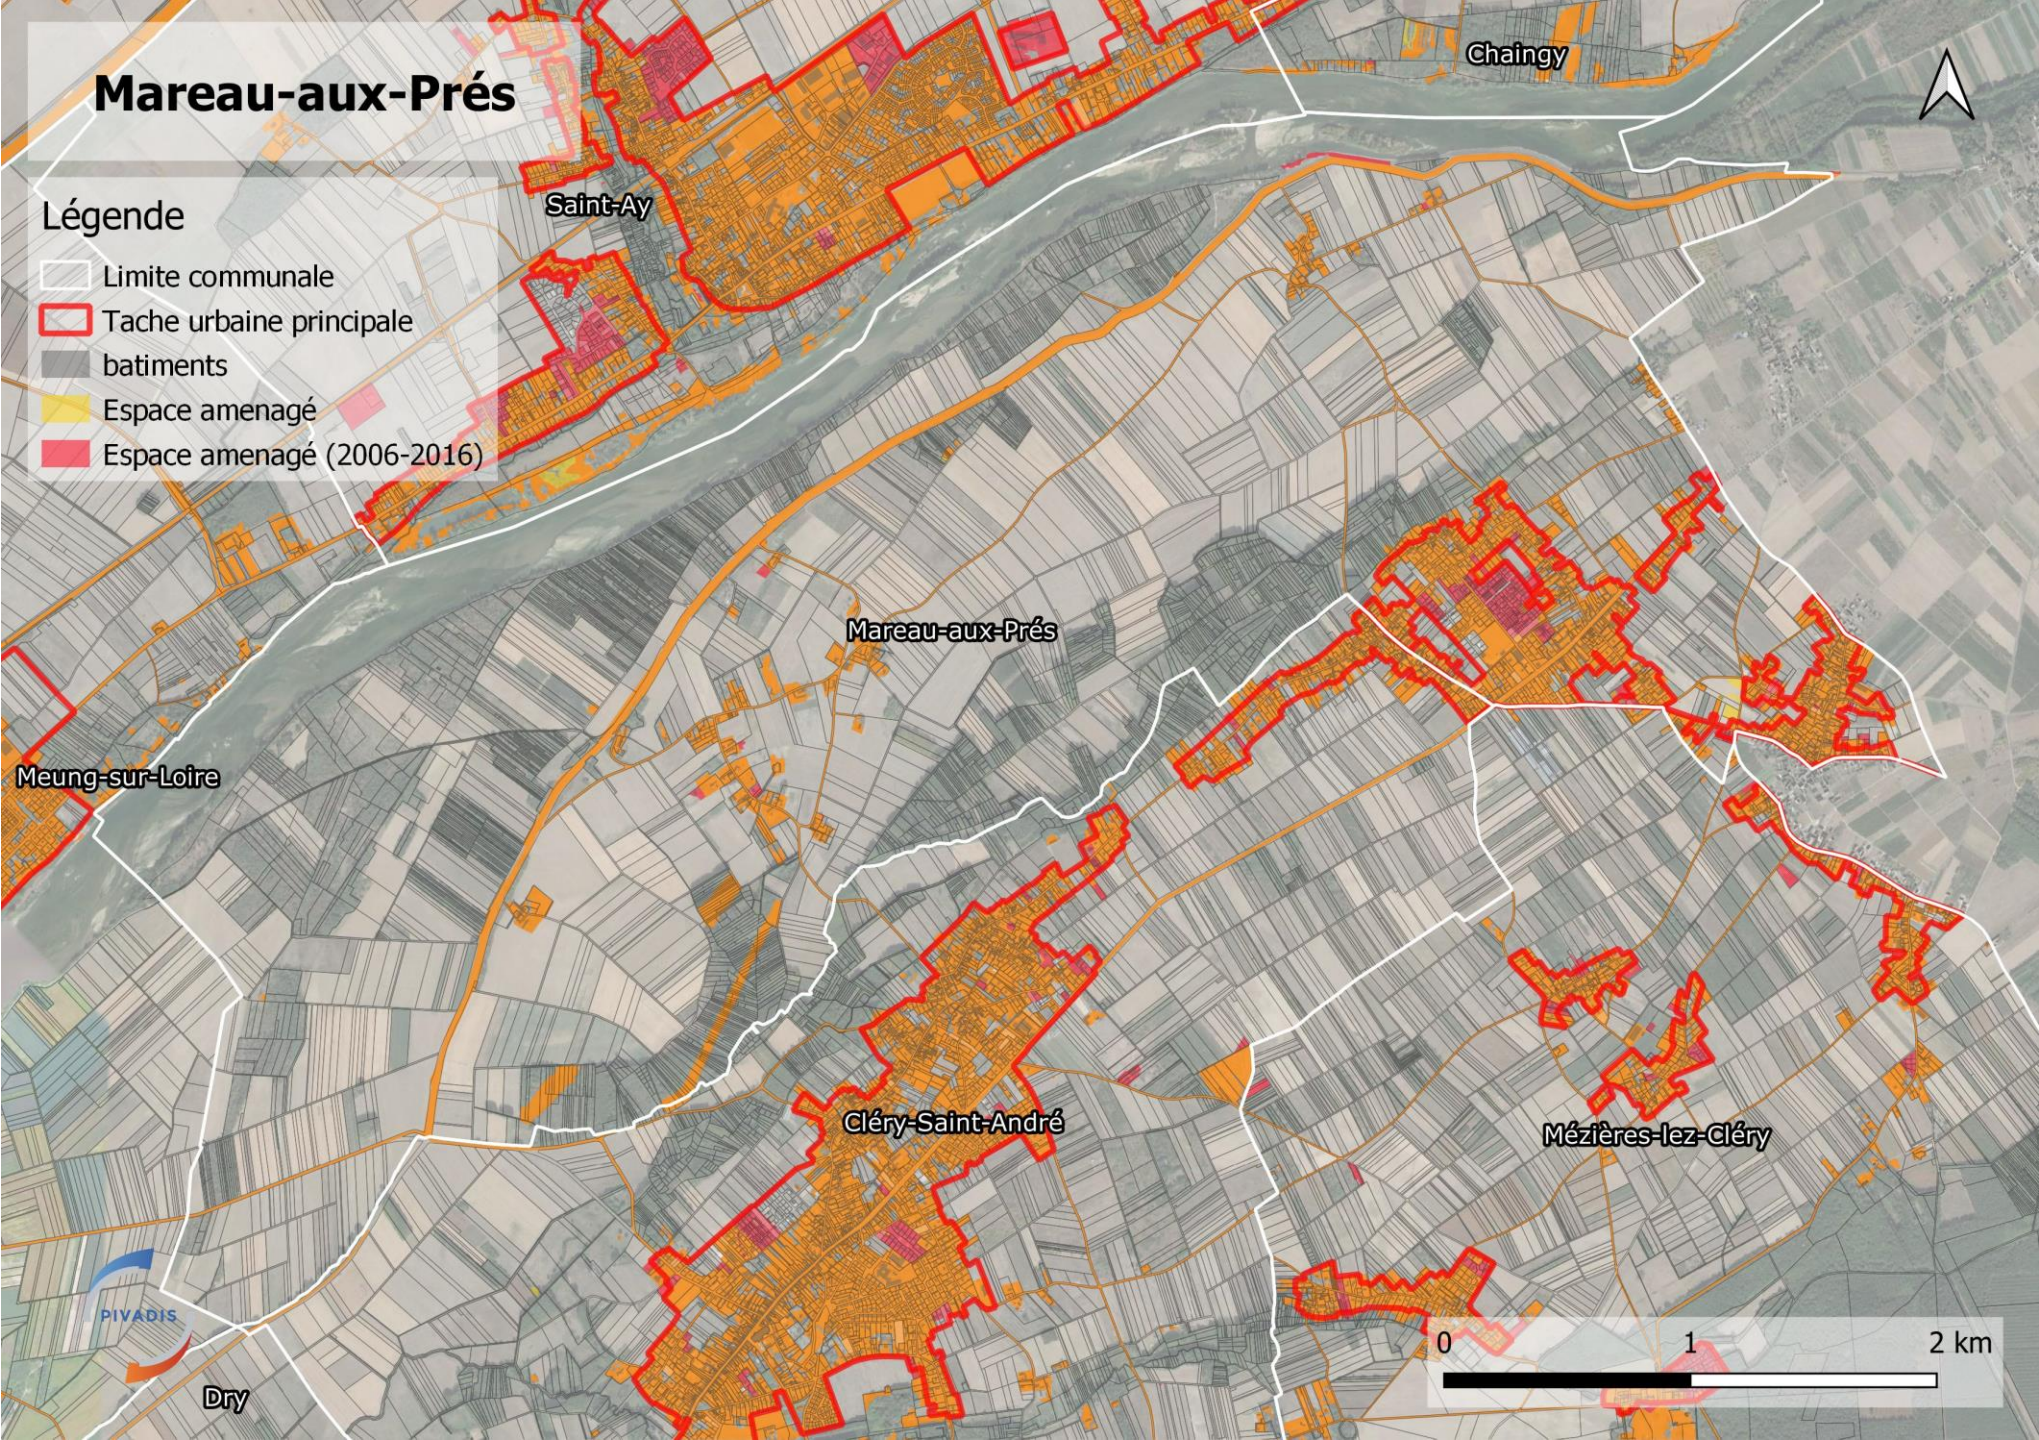

Tache urbaine principale

batiments

Espace aménagé

Espace aménagé (2006-2016)

Rozières-en-Beauce

Bucy-Saint-Liphard

Coulmiers

Huisseau-sur-Mauves

Chaingy

Baccon

Saint-Ay

Le Bardon

Meung-sur-Loire

0 1 2 km
Mareau-aux-Près

PIVADIS

Mareau-aux-Prés

Légende

- Limite communale
- Tache urbaine principale
- batiments
- Espace aménagé
- Espace aménagé (2006-2016)

Chaingy

Saint-Ay

Mareau-aux-Prés

Meung-sur-Loire

Cléry-Saint-André

Mézières-lez-Cléry

PIVADIS

Dry

Villorceau

Légende

- ▭ Limite communale
- ▭ Tache urbaine principale
- ▭ Parcelles
- ▭ batiments
- ▭ Espace aménagé
- ▭ Espace aménagé (2006-2016)

Cravant

Le Bardon

Messas