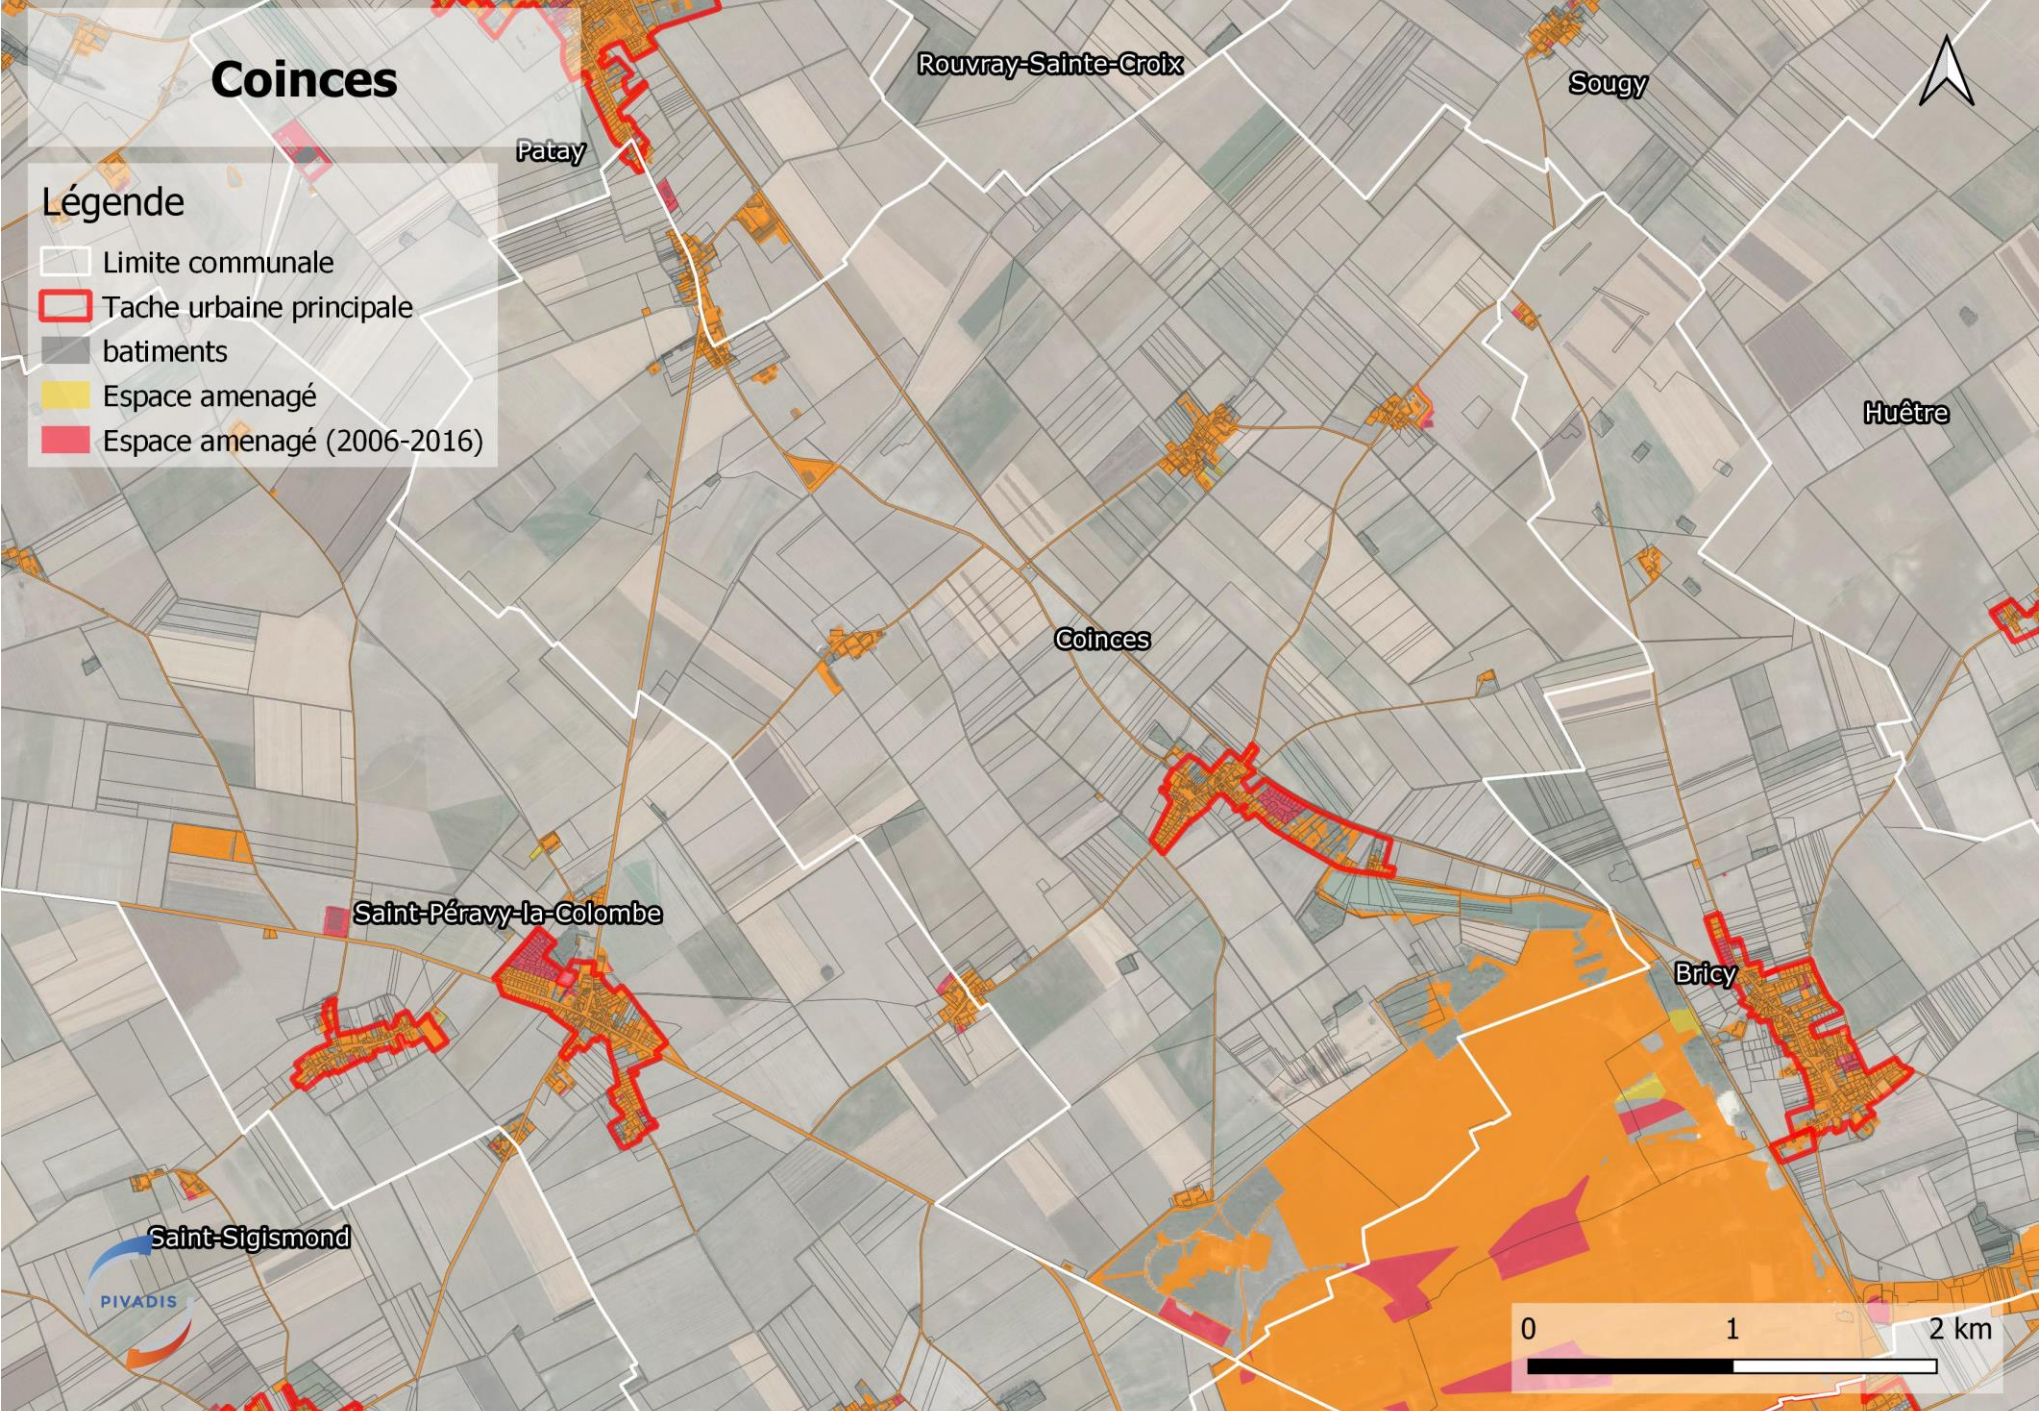

Boulay-les-Barres

Gémigny

Bucy-Saint-Liphard

PIVADIS

0

1

2 km

Saint-Sigismond

Coignes

Légende

- Limite communale
- ▭ Tache urbaine principale
- ▭ batiments Tournoisis
- ▭ Espace aménagé
- ▭ Espace aménagé (2006-2016)

Saint-Pérvy-la-Colombe

Saint-Sigismond

Épieds-en-Beauce

Gémigny

PIVADIS

0 1 2 km

Coinces

Légende

- Limite communale
- Tache urbaine principale
- batiments
- Espace aménagé
- Espace aménagé (2006-2016)

Tournoisis

La Chapelle-Onzerain

Villeneuve-sur-Conie

Légende

- Limite communale
- ▭ Tache urbaine principale
- ▭ batiments
- ▭ Espace aménagé
- ▭ Espace aménagé (2006-2016)

Saint-Péray-la-Colombe

Tournoisis

Épieds-en-Beauce

Saint-Sigismond

Huître

Légende

- Limite communale
- Tache urbaine principale
- batiments
- Espace aménagé
- Espace aménagé (2006-2016)