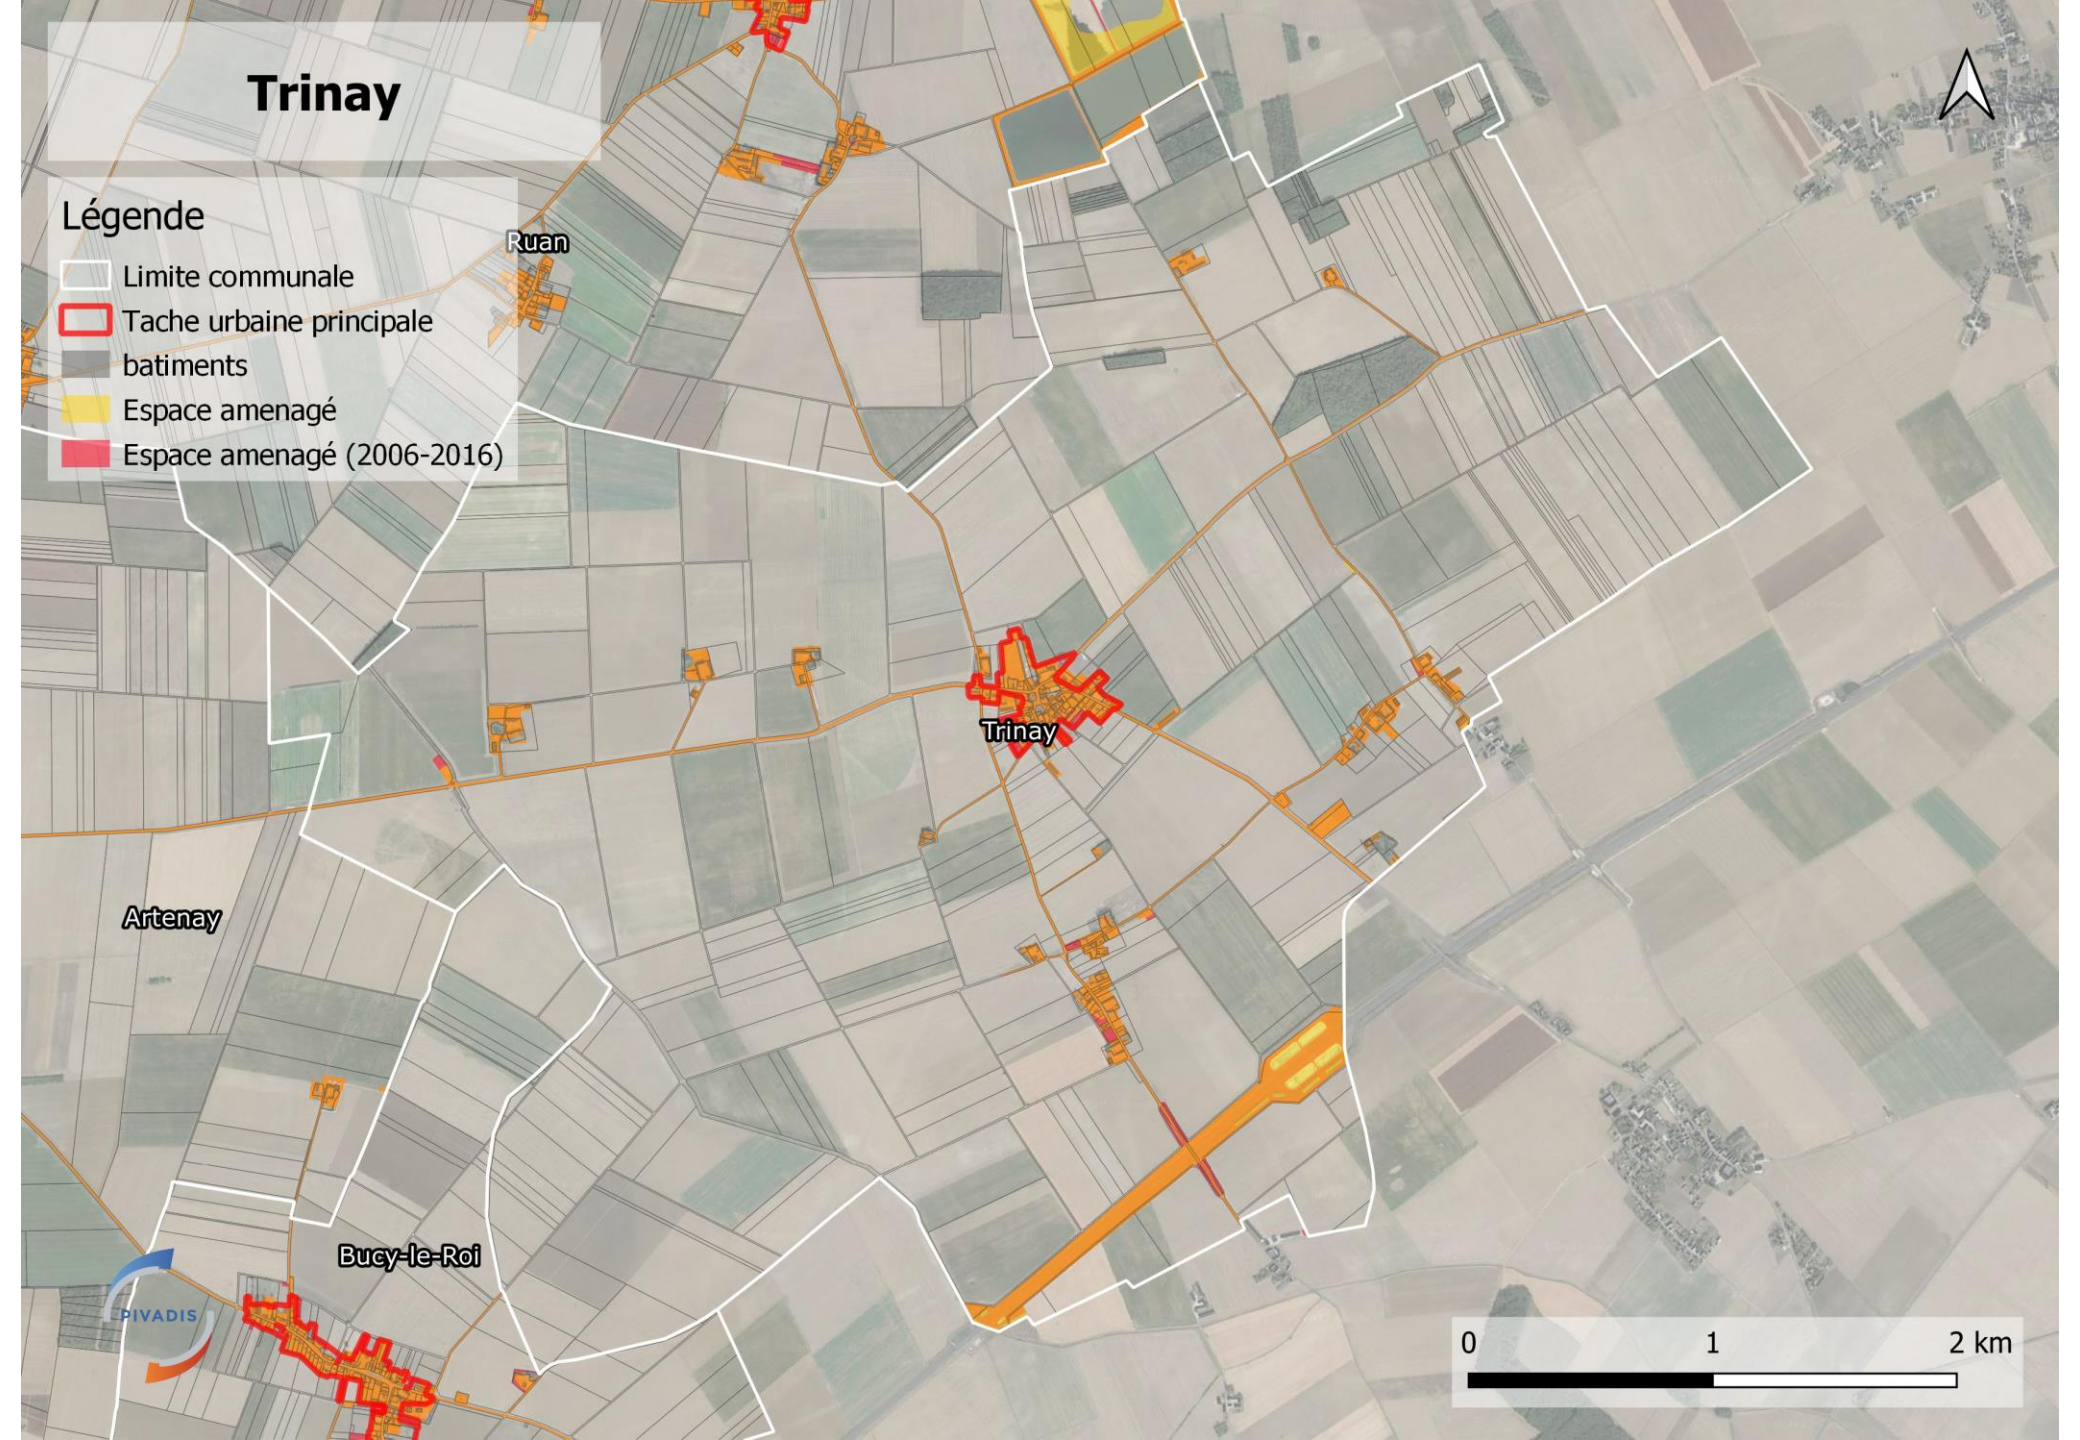

Trinay

Légende

- Limite communale
- ▭ Tache urbaine principale
- ▭ batiments
- ▭ Espace aménagé
- ▭ Espace aménagé (2006-2016)

Ruan

Trinay

Artenay

Bucy-le-Roi

PIVADIS

0 1 2 km

Ruan

Légende

- Limite communale
- ▭ Tache urbaine principale
- ▭ batiments
- ▭ Espace aménagé
- ▭ Espace aménagé (2006-2016)

Lion-en-Beauce

Ruan

Trinay

Artenay