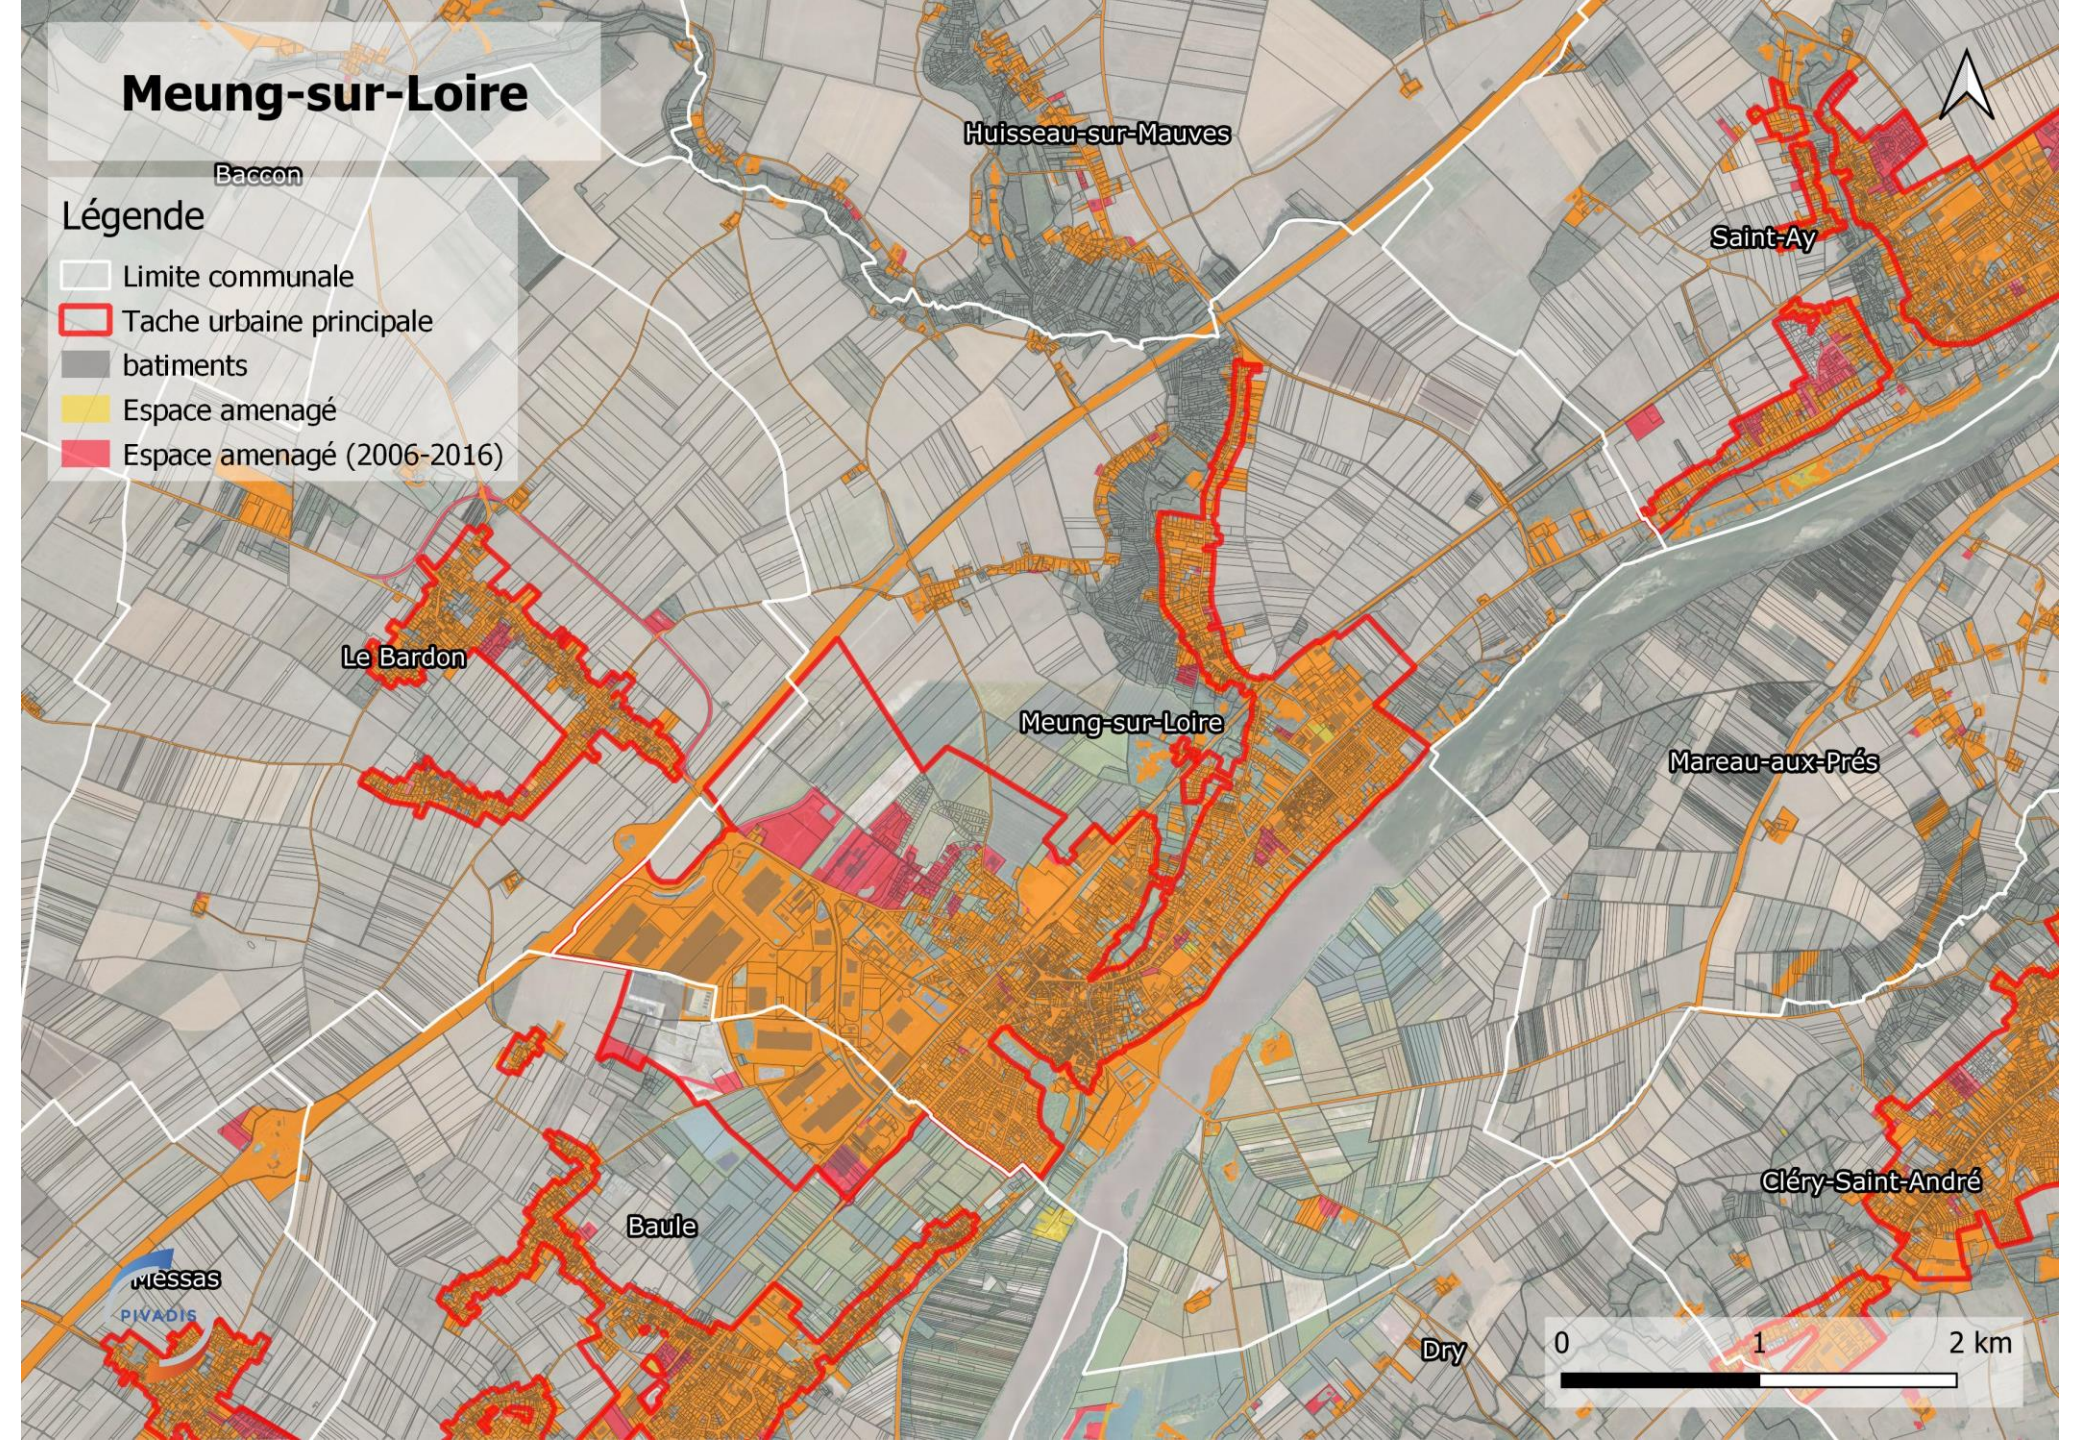

Meung-sur-Loire

Baccon

Légende

- Limite communale
- ▭ Tache urbaine principale
- ▭ batiments
- ▭ Espace aménagé
- ▭ Espace aménagé (2006-2016)

Huisseau-sur-Mauves

Saint-Ay

Le Bardon

Meung-sur-Loire

Mareau-aux-Prés

Baule

Cléry-Saint-André

MISSAS
PIVADIS

Dry

0

1

2 km

Mareau-aux-Prés

Légende

- Limite communale
- Tache urbaine principale
- batiments
- Espace aménagé
- Espace aménagé (2006-2016)

PIVADIS

Dry

Cléry-Saint-André

Légende

- Limite communale
- Tache urbaine principale
- batiments
- Espace aménagé
- Espace aménagé (2006-2016)