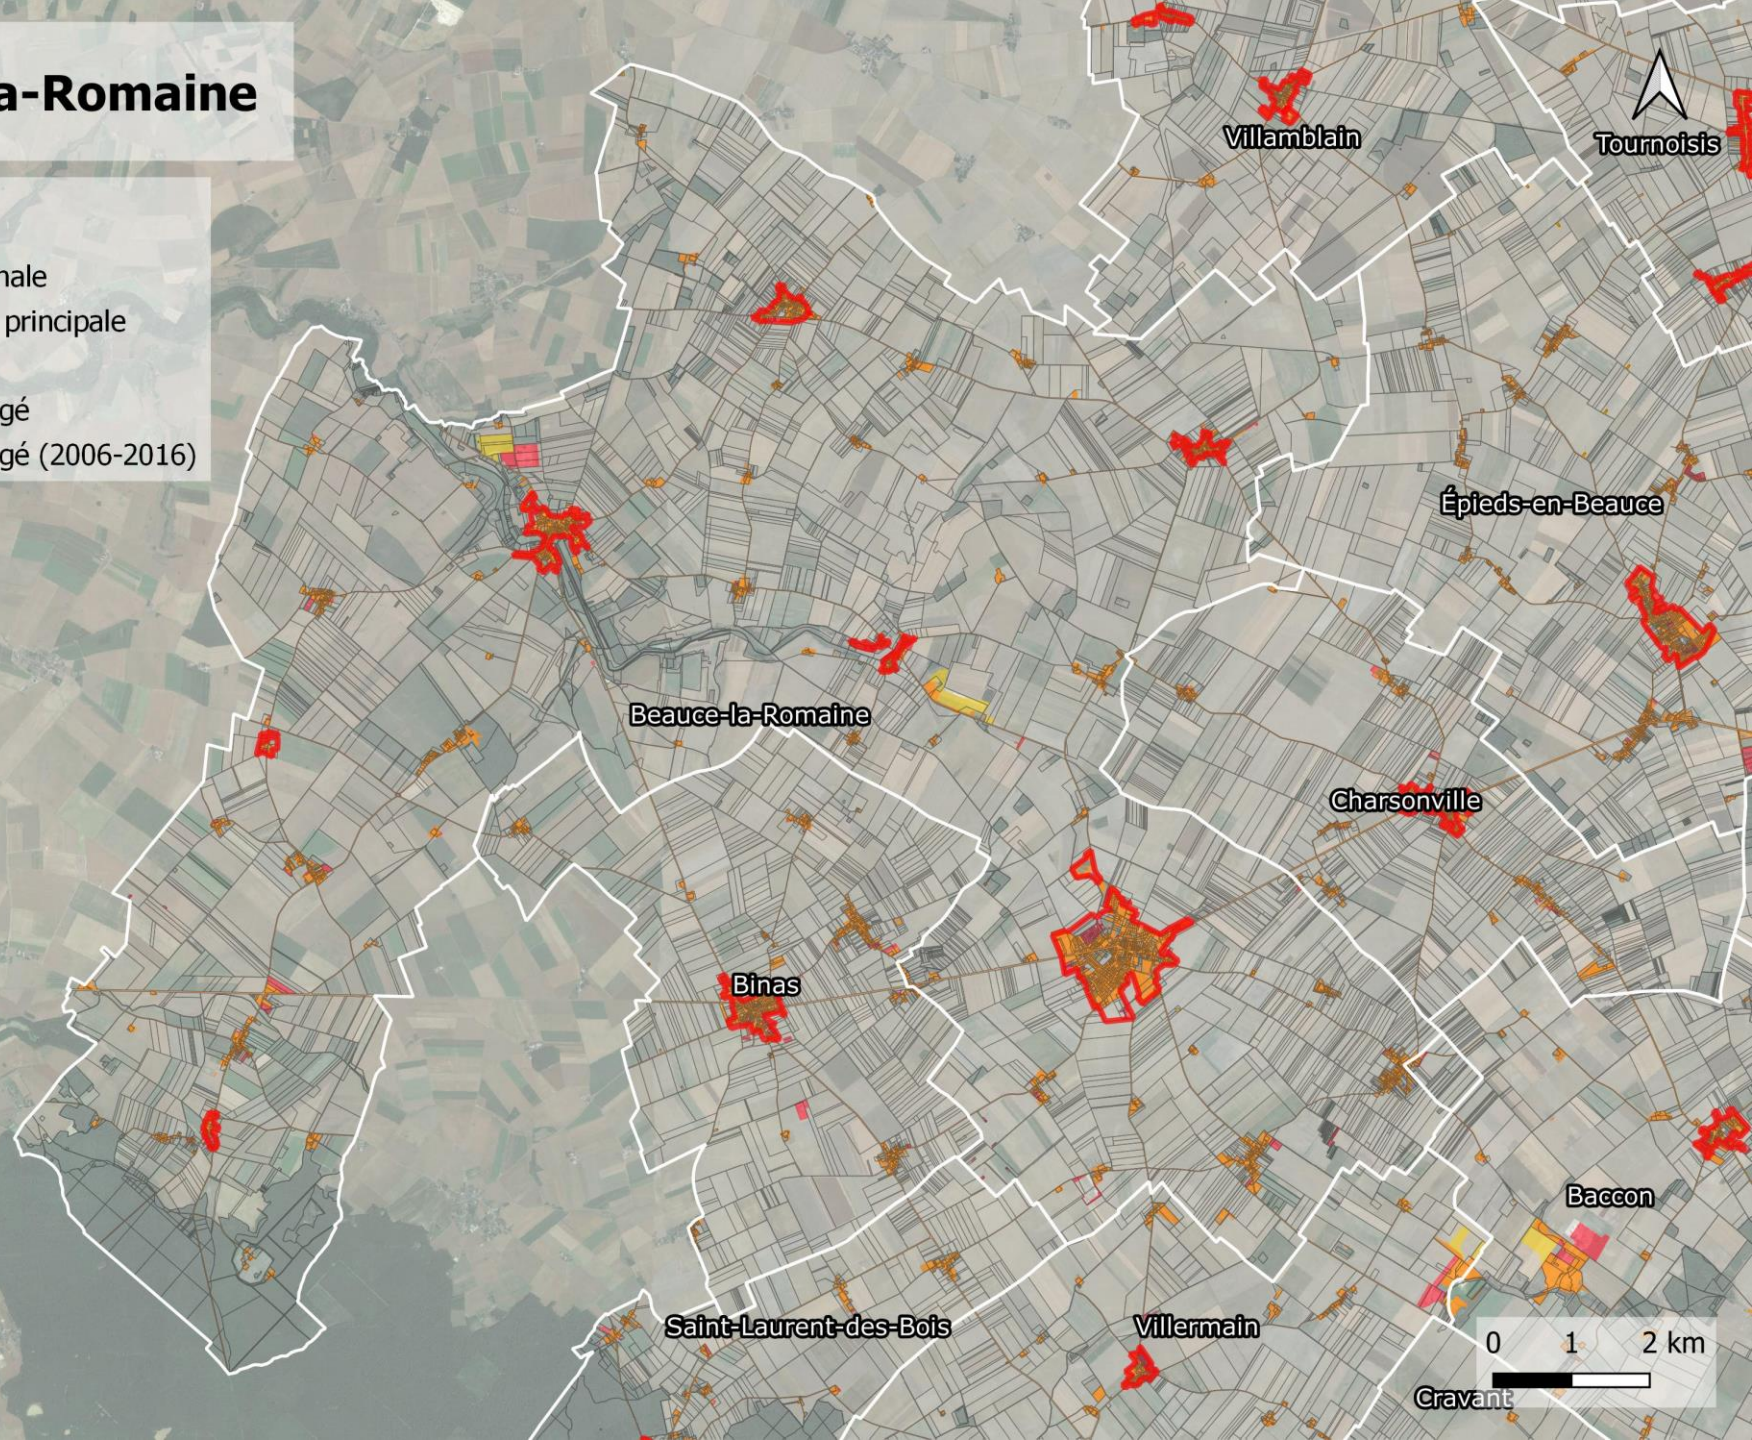

Légende

- Limite communale
- Tache urbaine principale
- batiments
- Espace aménagé (2006-2016)
- Espace aménagé (2017-2021)

Coulmiers

Gémigny

Rozières-en-Beauce

Charsonville

Huisseau-sur-Mauves

Baccon

Rozières-en-Beauce

Gémigny

Légende

- Limite communale
- ▭ Tache urbaine principale
- ▭ bâtiments
- ▭ Espace aménagé
- ▭ Espace aménagé (2006-2016)

Rozières-en-Beauce

Coulmiers

Bucy-Saint-Liphard

Huisseau-sur-Mauves

PIVADIS

0 1 2 km

CC TERRES DU VAL DE LOIRE

ESPACE DE RURALITE

Beauce-la-Romaine

Légende

- Limite communale
- Tache urbaine principale
- Parcelles
- Espace aménagé
- Espace aménagé (2006-2016)

Épieds-en-Beauce

Villamblain

Légende

- Limite communale
- ▭ Tache urbaine principale
- ▭ Parcelles
- ▭ batiments
- ▭ Espace aménagé
- ▭ Espace aménagé (2006-2016)

Saint-Péravy-la-Croix

Tournoisis

Saint-Sigismond

Épieds-en-Beauce