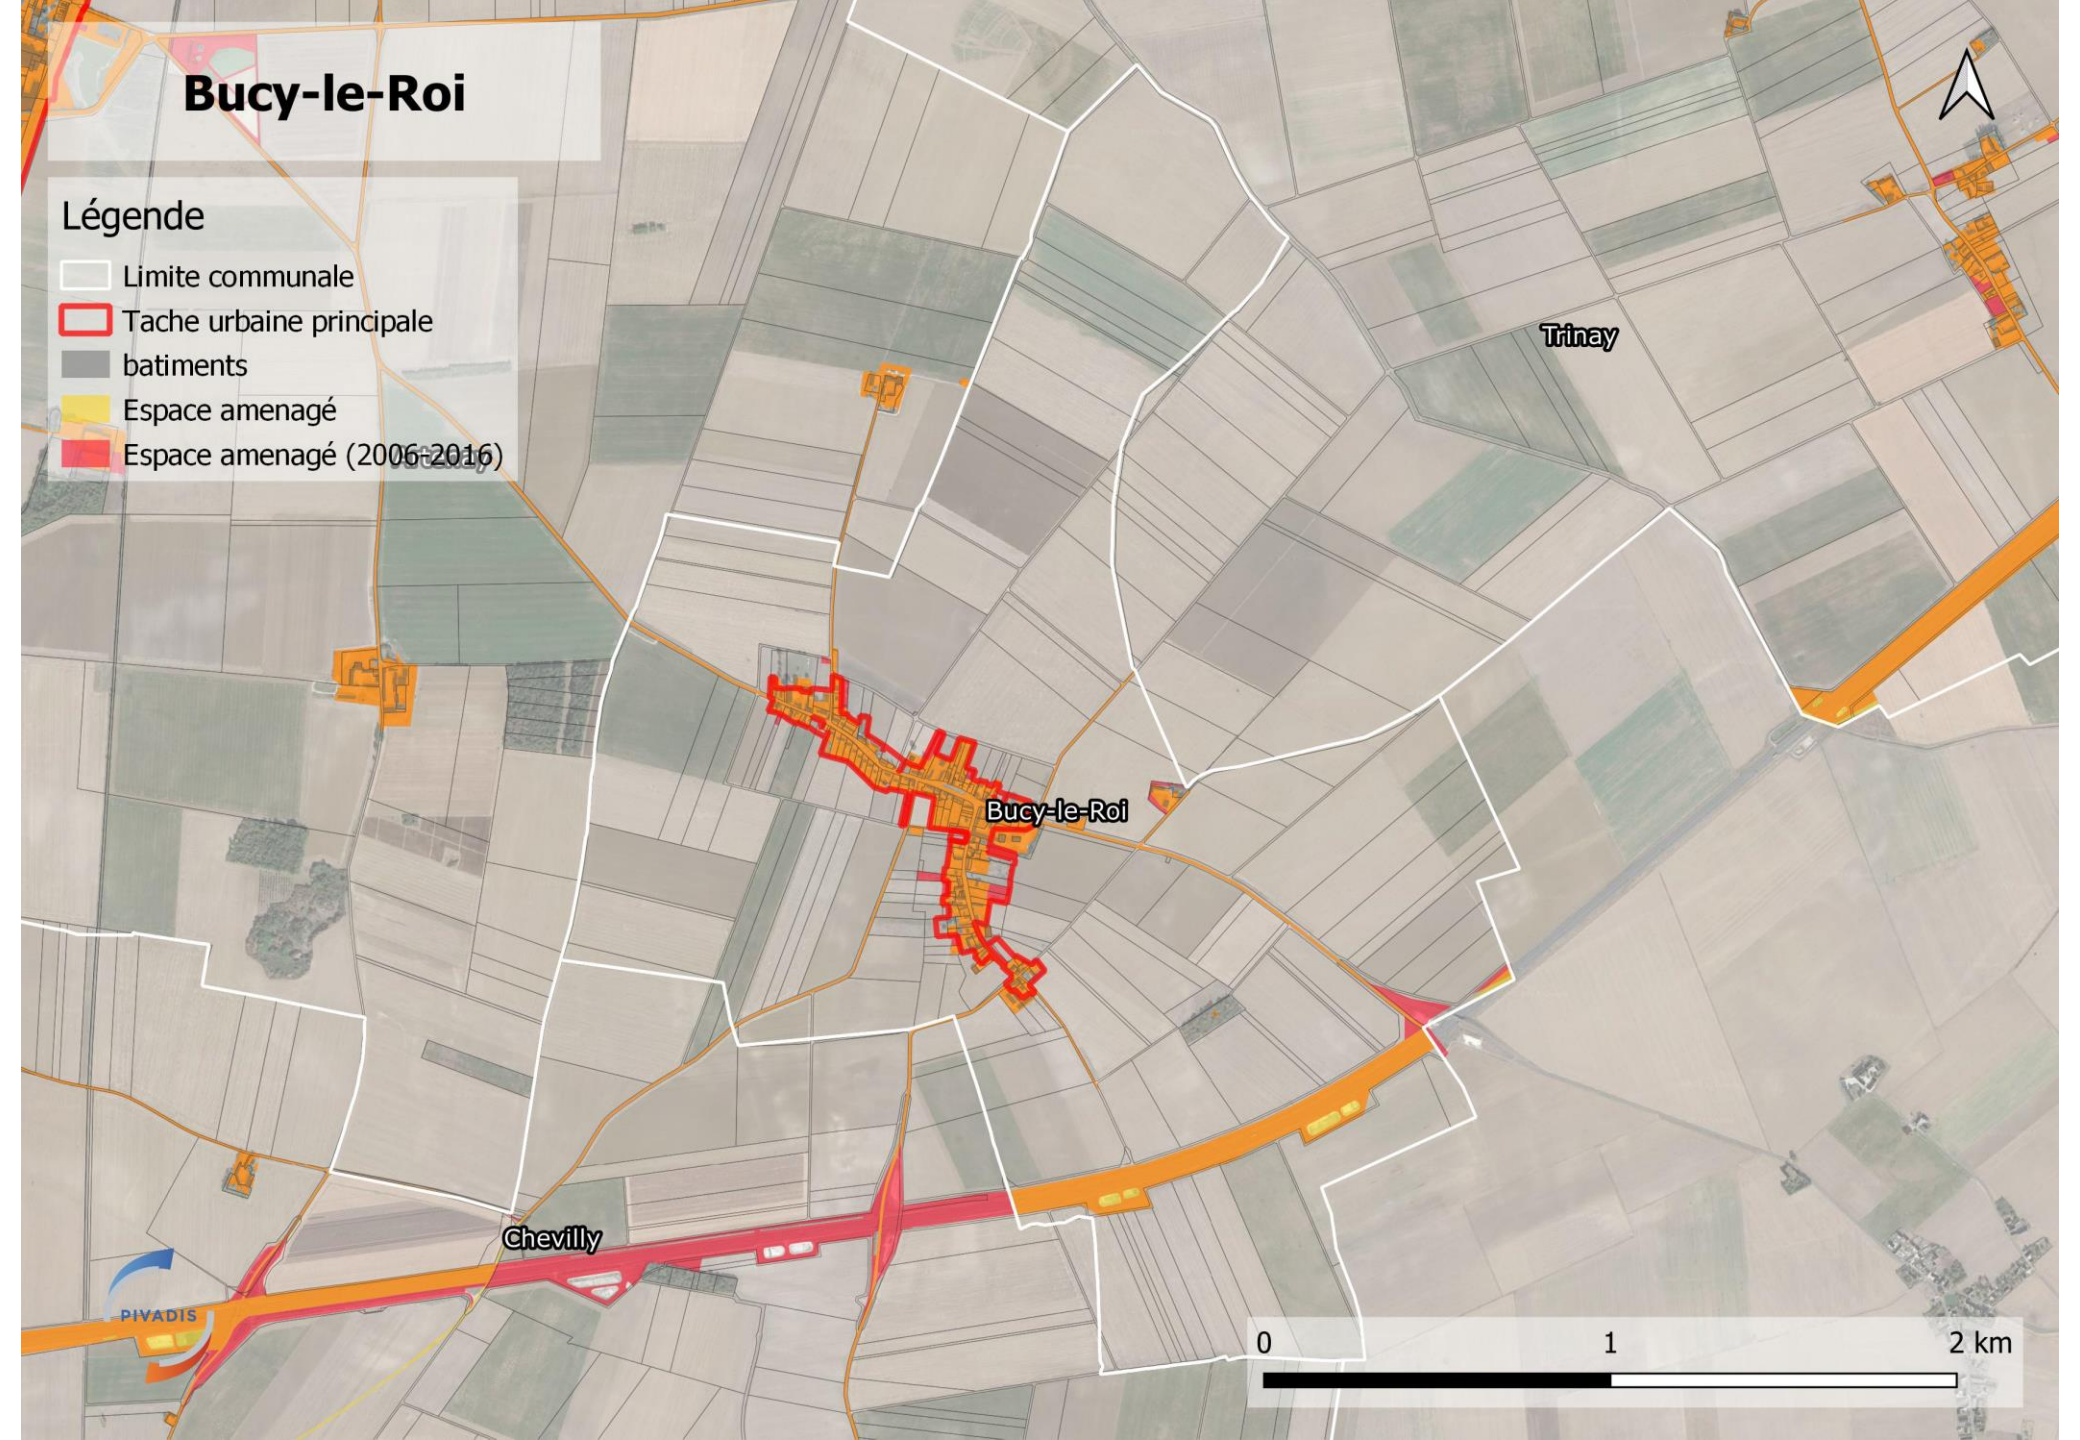

PIVADIS

0 1 2 km

Cercottes

Légende

- Limite communale
- Tache urbaine principale
- batiments
- Espace aménagé
- Espace aménagé (2006-2016)

Chevilly

Gidy

Cercottes

PIVADIS

Bucy-le-Roi

Légende

- Limite communale
- Tache urbaine principale
- batiments
- Espace aménagé
- Espace aménagé (2006-2016)

Trinay

Bucy-le-Roi

Chevilly

PIVADIS

Trinay

Légende

- Limite communale
- ▭ Tache urbaine principale
- ▭ batiments
- ▭ Espace aménagé
- ▭ Espace aménagé (2006-2016)

Ruan

Trinay

Artenay

Bucy-le-Roi

PIVADIS

0 1 2 km

Ruan

Légende

- Limite communale
- ▭ Tache urbaine principale
- ▭ batiments
- ▭ Espace aménagé
- ▭ Espace aménagé (2006-2016)

Lion-en-Beauce

Ruan

Trinay

Artenay