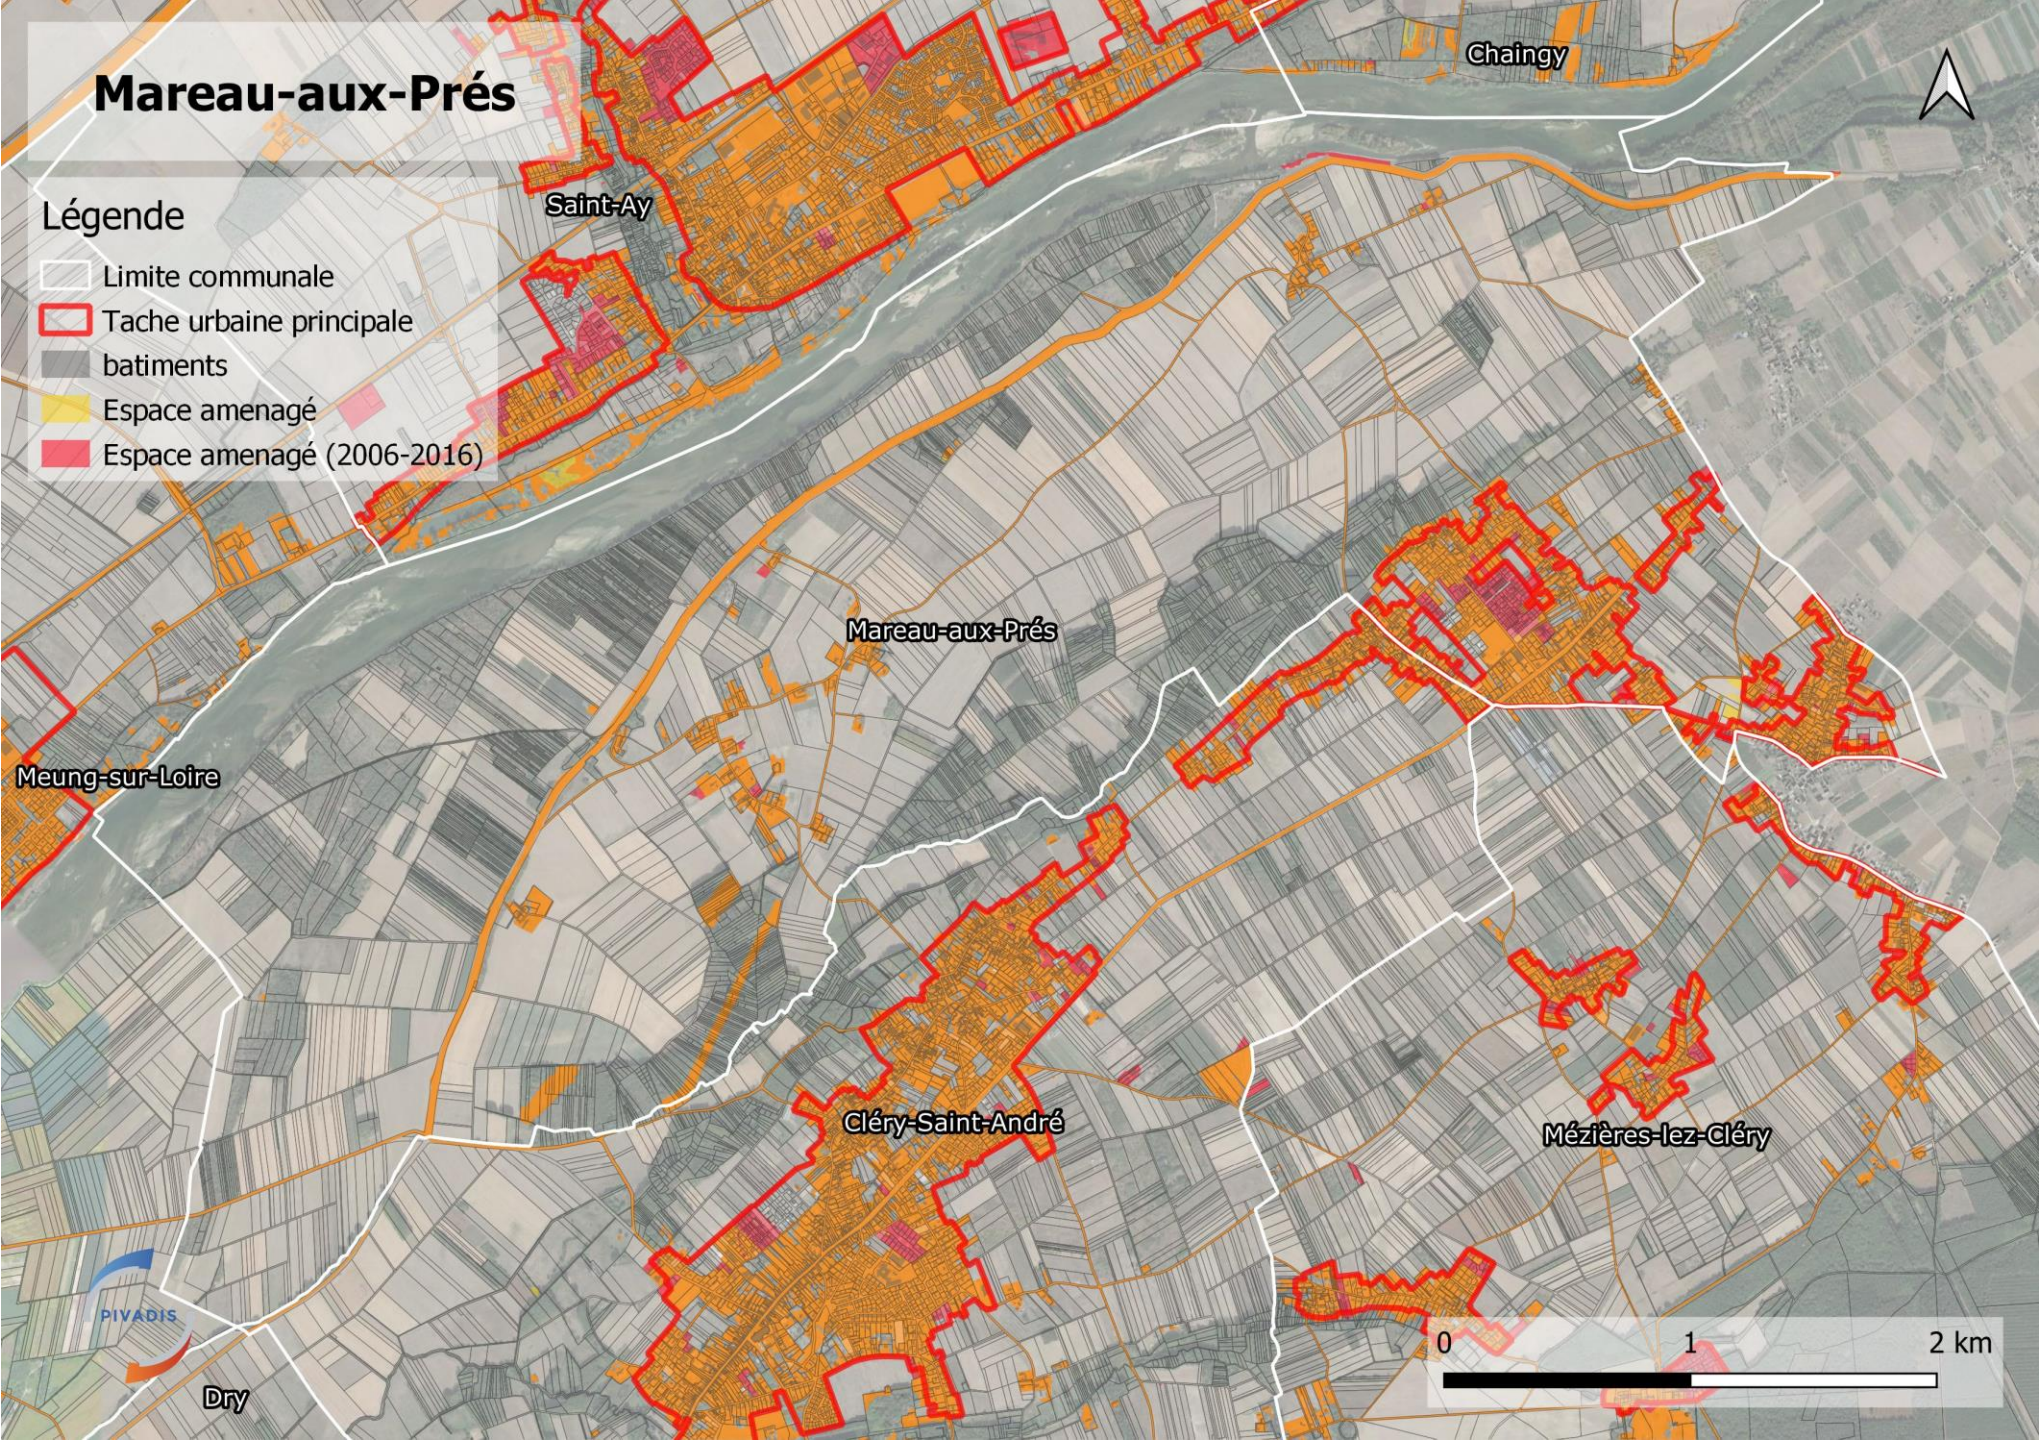

Meung-sur-Loire

Baccon

Légende

- Limite communale
- ▭ Tache urbaine principale
- ▭ batiments
- ▭ Espace aménagé
- ▭ Espace aménagé (2006-2016)

Huisseau-sur-Mauves

Saint-Ay

Le Bardon

Meung-sur-Loire

Mareau-aux-Prés

Baule

Cléry-Saint-André

MISSAS
PIVADIS

Dry

0

1

2 km

Mareau-aux-Prés

Légende

- Limite communale
- Tache urbaine principale
- batiments
- Espace aménagé
- Espace aménagé (2006-2016)

PIVADIS

Dry

Cléry-Saint-André

Légende

- Limite communale
- Tache urbaine principale
- batiments
- Espace aménagé
- Espace aménagé (2006-2016)