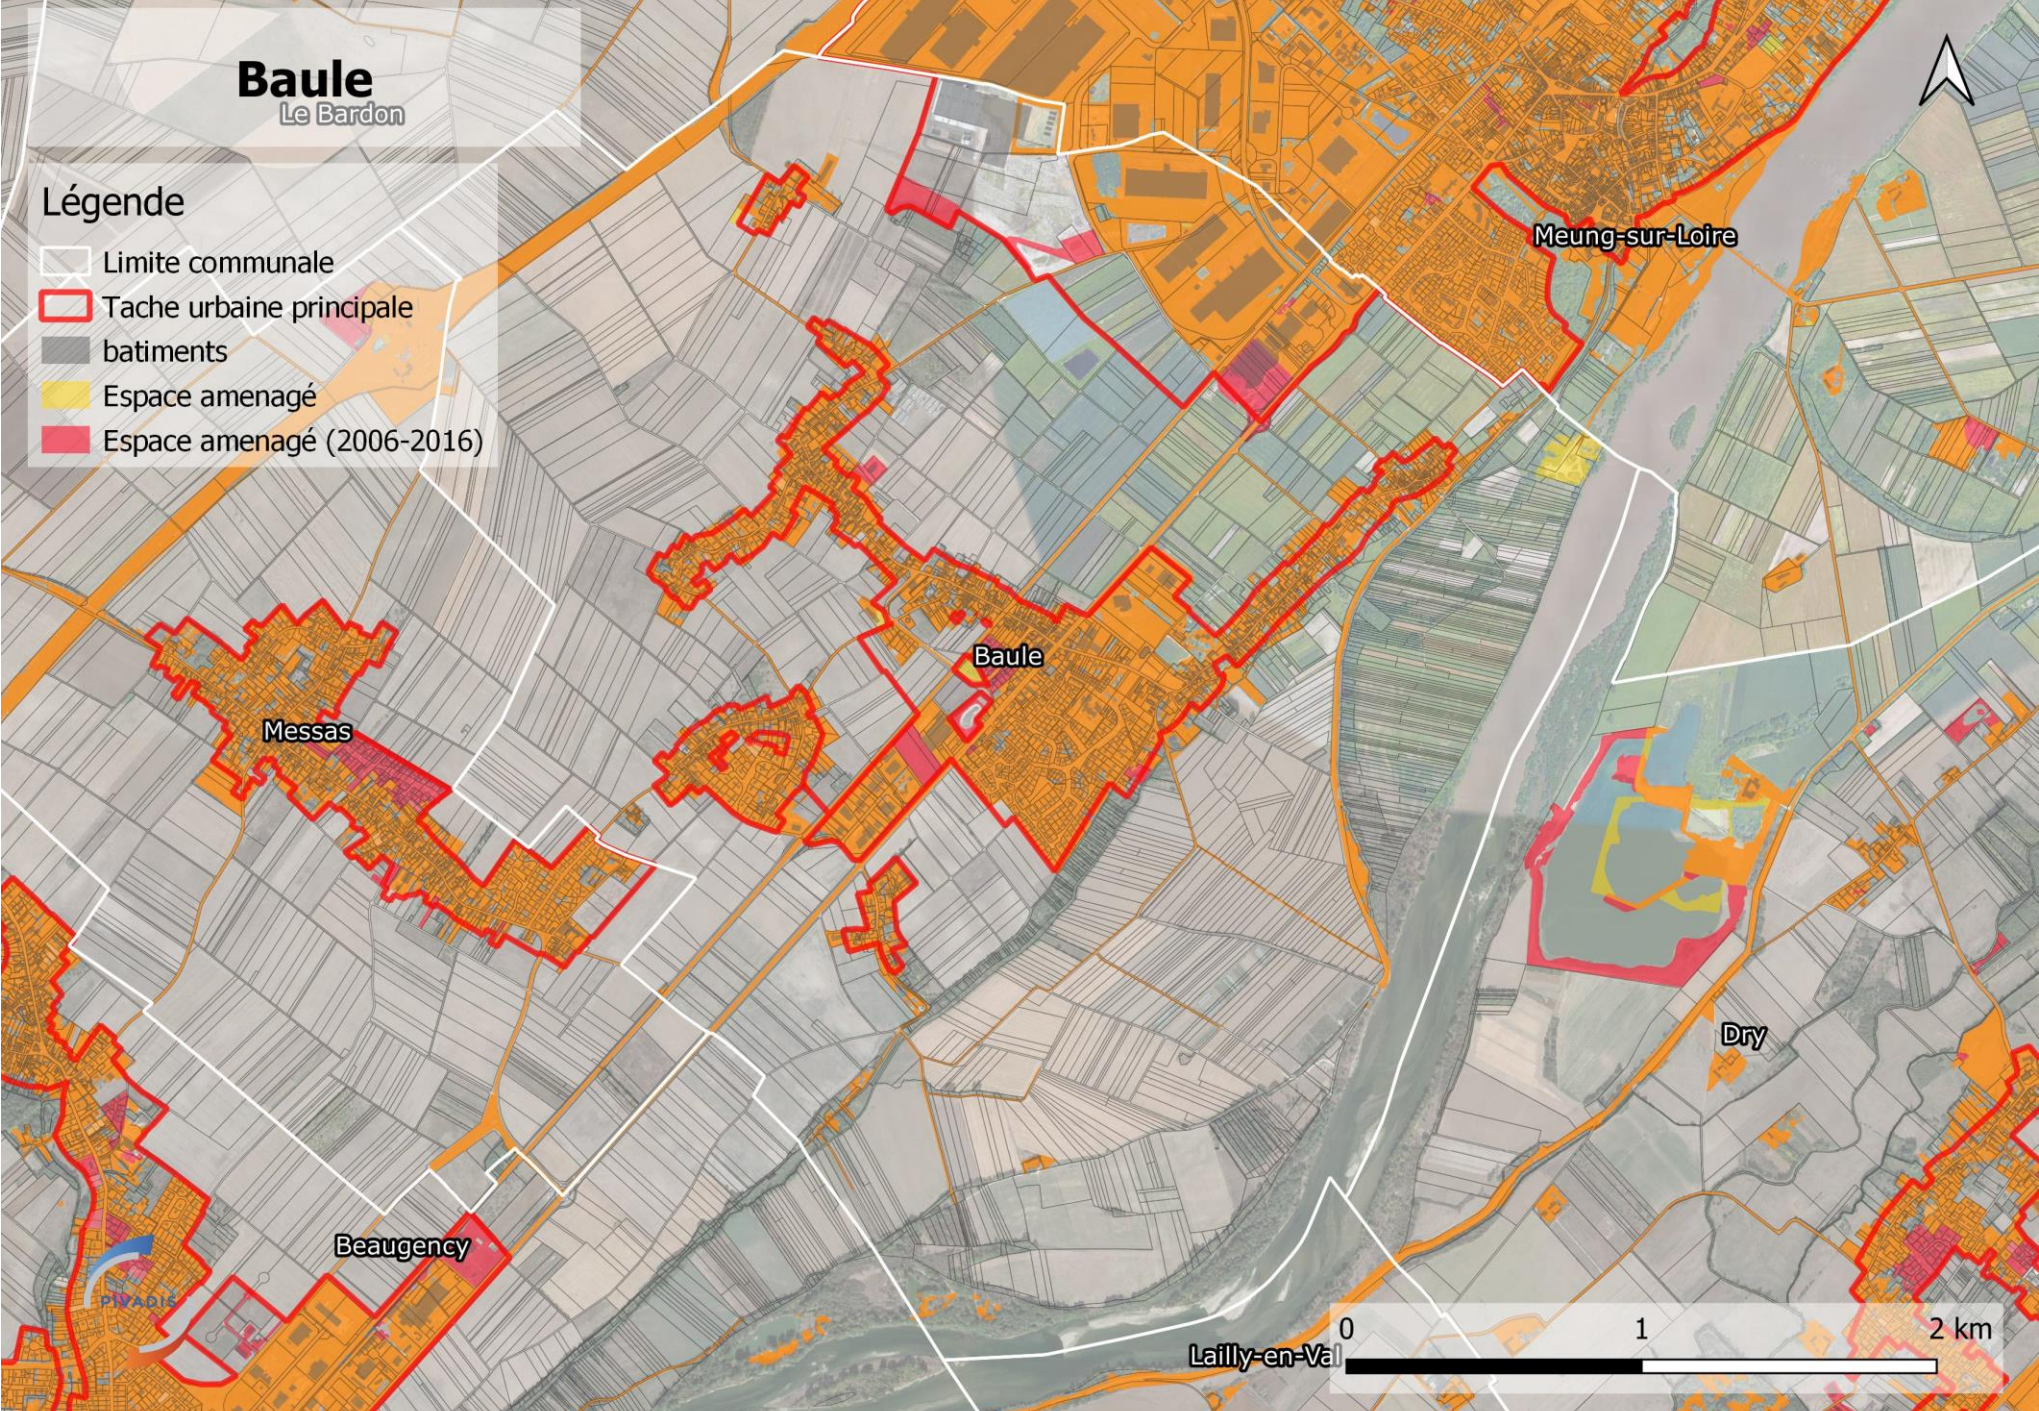

Bucy-Saint-Liphard

Légende

- Limite communale
- ▭ Tache urbaine principale
- ▭ batiments
- ▭ Espace aménagé
- ▭ Espace aménagé (2006-2016)

Huisseau-sur-Mauves

Chaingy

Saint-Ay

Mareau-aux-Prés

PIVADIS

0 1 2 km

Baule

Le Bardon

Légende

- Limite communale
- ▭ Tache urbaine principale
- ▭ batiments
- ▭ Espace aménagé
- ▭ Espace aménagé (2006-2016)

Meung-sur-Loire

Baule

Messas

Dry

Beaugency

Lailly-en-Val

Saint-Ay

Légende

- Limite communale
- ▭ Tache urbaine principale
- ▭ bâtiments
- ▭ Espace aménagé
- ▭ Espace aménagé (2006-2016)

Chaingy

Saint-Ay

Meung-sur-Loire

Mareau-aux-Prés

Tavers

Légende

- Limite communale
- ▭ Tache urbaine principale
- ▭ Parcelles
- ▭ batiments
- ▭ Espace aménagé
- ▭ Espace aménagé (2006-2016)

Villorceau

Tavers

Beaugency