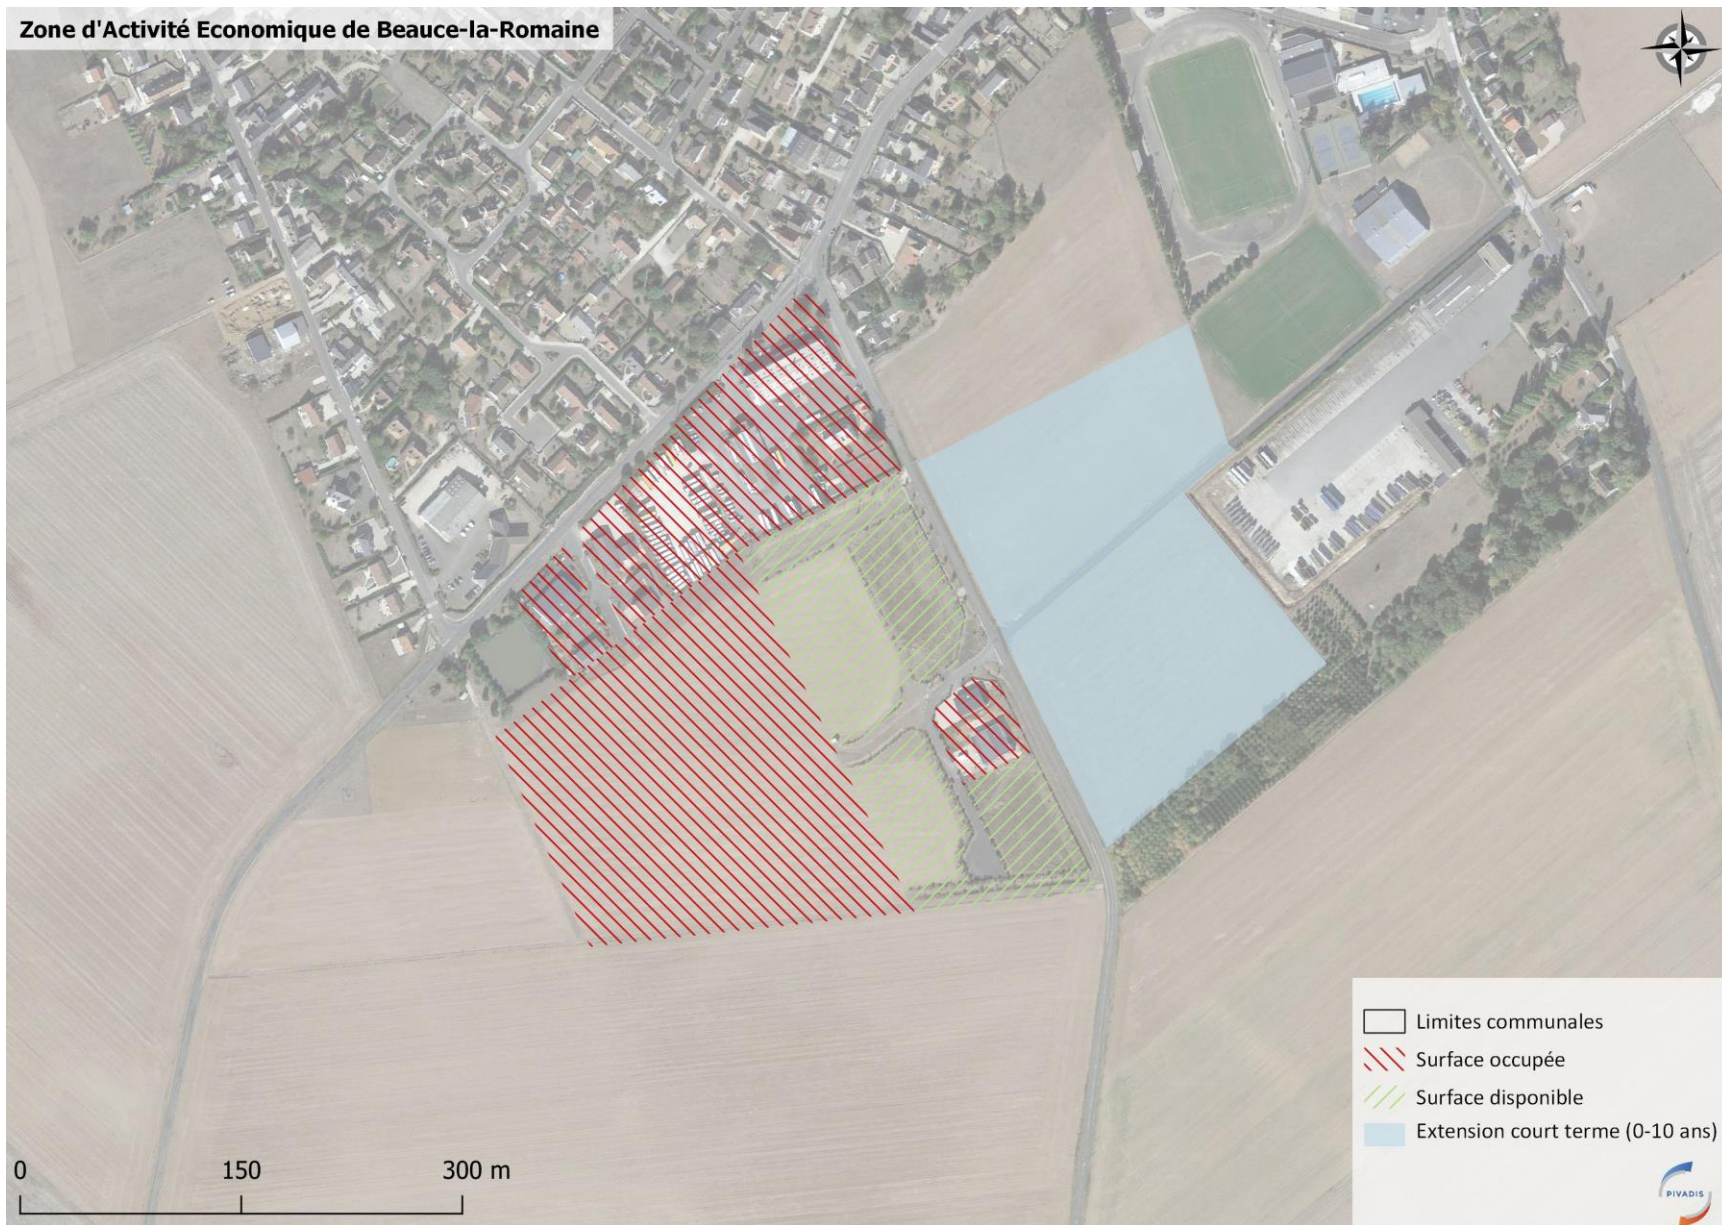

ZI Patay	p.3
PAE du Moulin / Artenay-Poupry / ZI Sud	p.4
Sud Partie pôle 45 – Gidy	p.5
ZI Chevilly	p.6
ZA Cercottes	p.7
Bourg - Saint-Péravy-la-Colombe	p.8

2. CC Terres du Val de Loire

Binas	p.9
Les Chantaupiaux - Epieds-en-Beauce	p.10
Les Tournesols - Beauce-la-Romaine	p.11
Les Portes de Tavers – Tavers	p.12
ZA des Gardoirs - Lailly-en-Val	p.13
ActiLoire – Beaugency	p.14
Les Sablons - Meung-sur-Loire	p.15
Synergie-Val de Loire - Meung-sur-Loire	p.16
Synergie Val de Loire – Baule	p.17
Les Bredanes – Baule	p.18
Les Varigoins - Saint-Ay	p.19
La Salle - Cléry-Saint-André	p.20
La Métairie – Dry	p.21
Les Pierrelets – Chaingy	p.22

ZI Patay

PAE du Moulin / Artenay-Poupry / ZI Sud

Sud Partie pôle 45 - Gidy

ZI Chevilly

ZA Cercottes

Bourg - Saint-Pérvy-la-Colombe

Zone d'Activité Economique de Saint-Pérvy-la-Colombe

Binas

Les Chantaupiaux - Epieds-en-Beauce

Les Tournesols - Beauce-la-Romaine

Les Portes de Tavers - Tavers

ZA des Gardoirs - Lailly-en-Val

ActiLoire - Beaugency

Les Sablons - Meung-sur-Loire

Synergie-Val de Loire - Meung-sur-Loire

27 SEP. 2022

COURRIER 5

150

300 m

- Limites communales
- Surface occupée
- Surface disponible