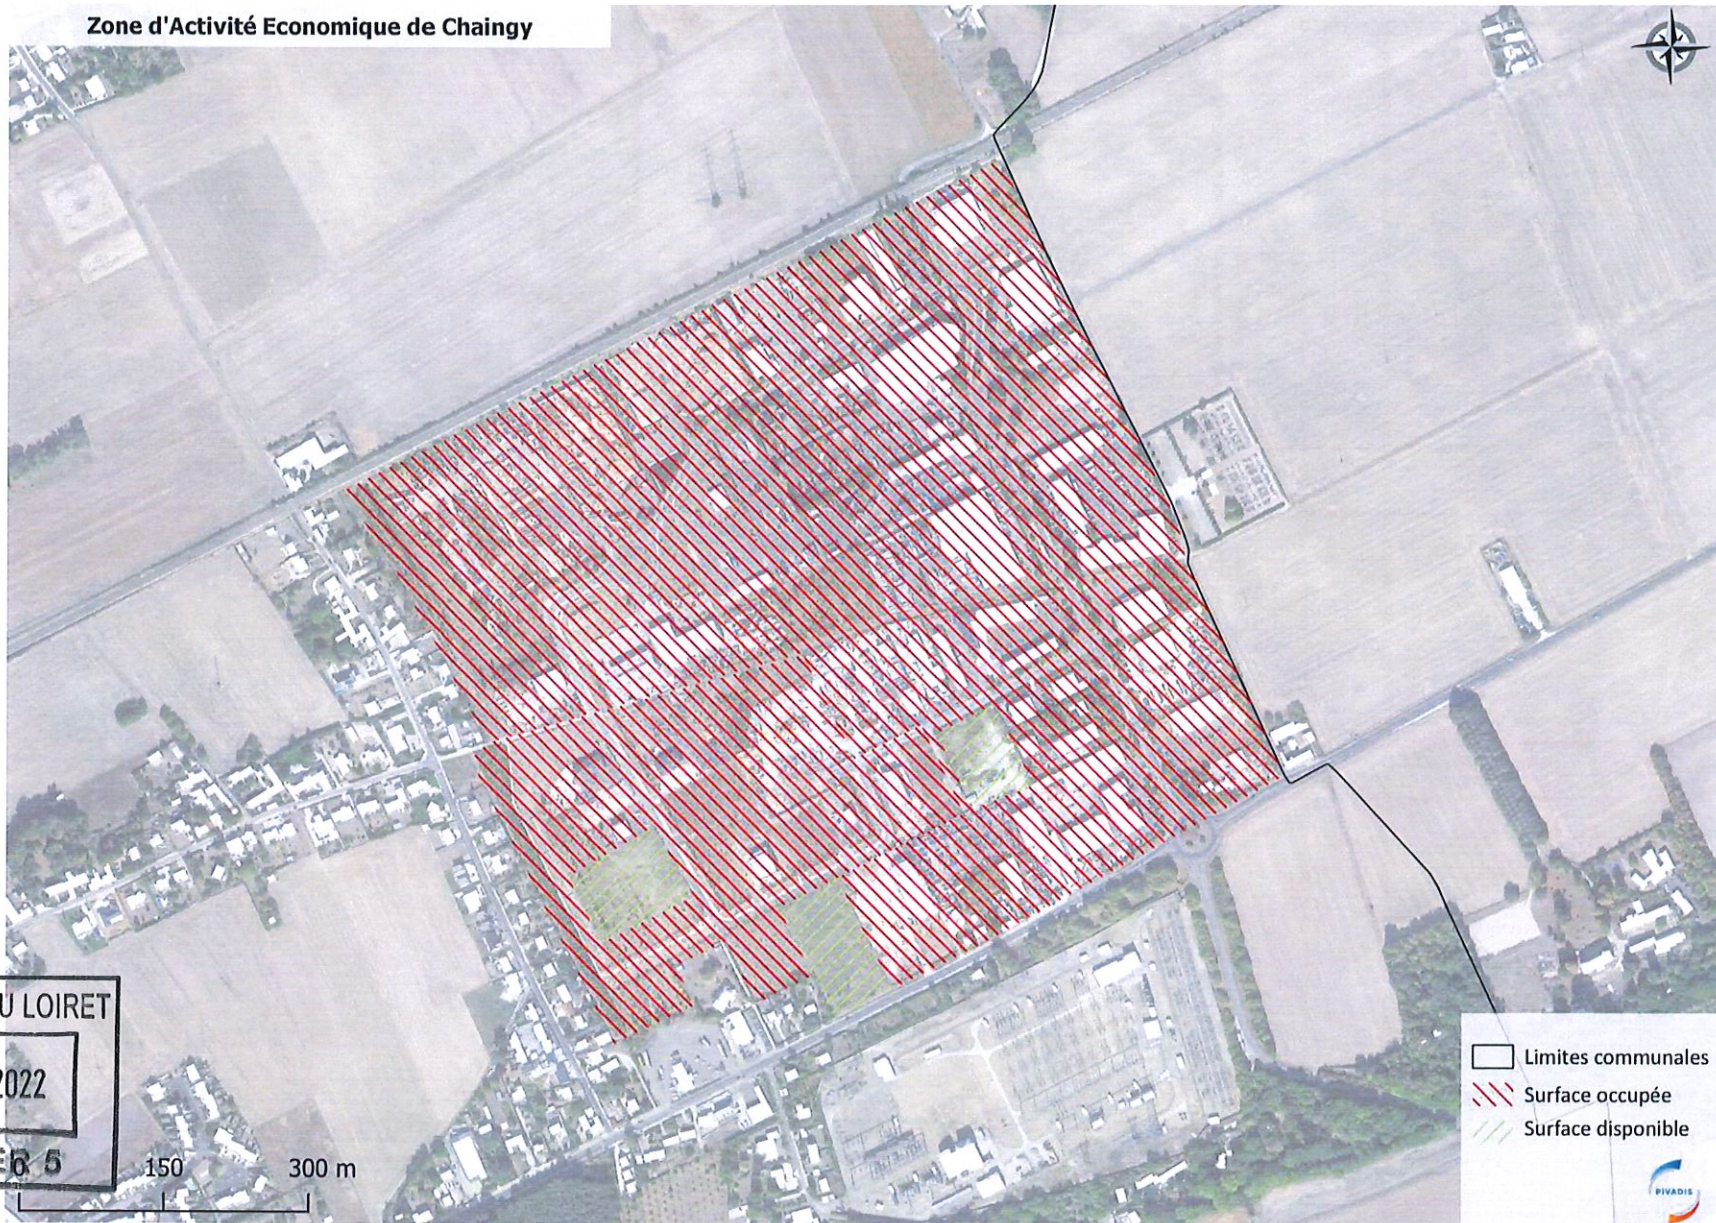

Les Chantaupiaux - Epieds-en-Beauce

Les Tournesols - Beauce-la-Romaine

Les Portes de Tavers - Tavers

ZA des Gardoirs - Lailly-en-Val

ActiLoire - Beaugency

Les Sablons - Meung-sur-Loire

Synergie-Val de Loire - Meung-sur-Loire

Synergie Val de Loire - Baule

Les Bredanes - Baule

Les Varigoins - Saint-Ay

La Salle - Cléry-Saint-André

La Métairie - Dry

Les Pierrelets - Chaingy

Zone d'Activité Economique de Chaingy

PRÉFECTURE DU LOIRET

27 SEP. 2022

COURRIER 5

150

300 m

- Limites communales
- Surface occupée
- Surface disponible