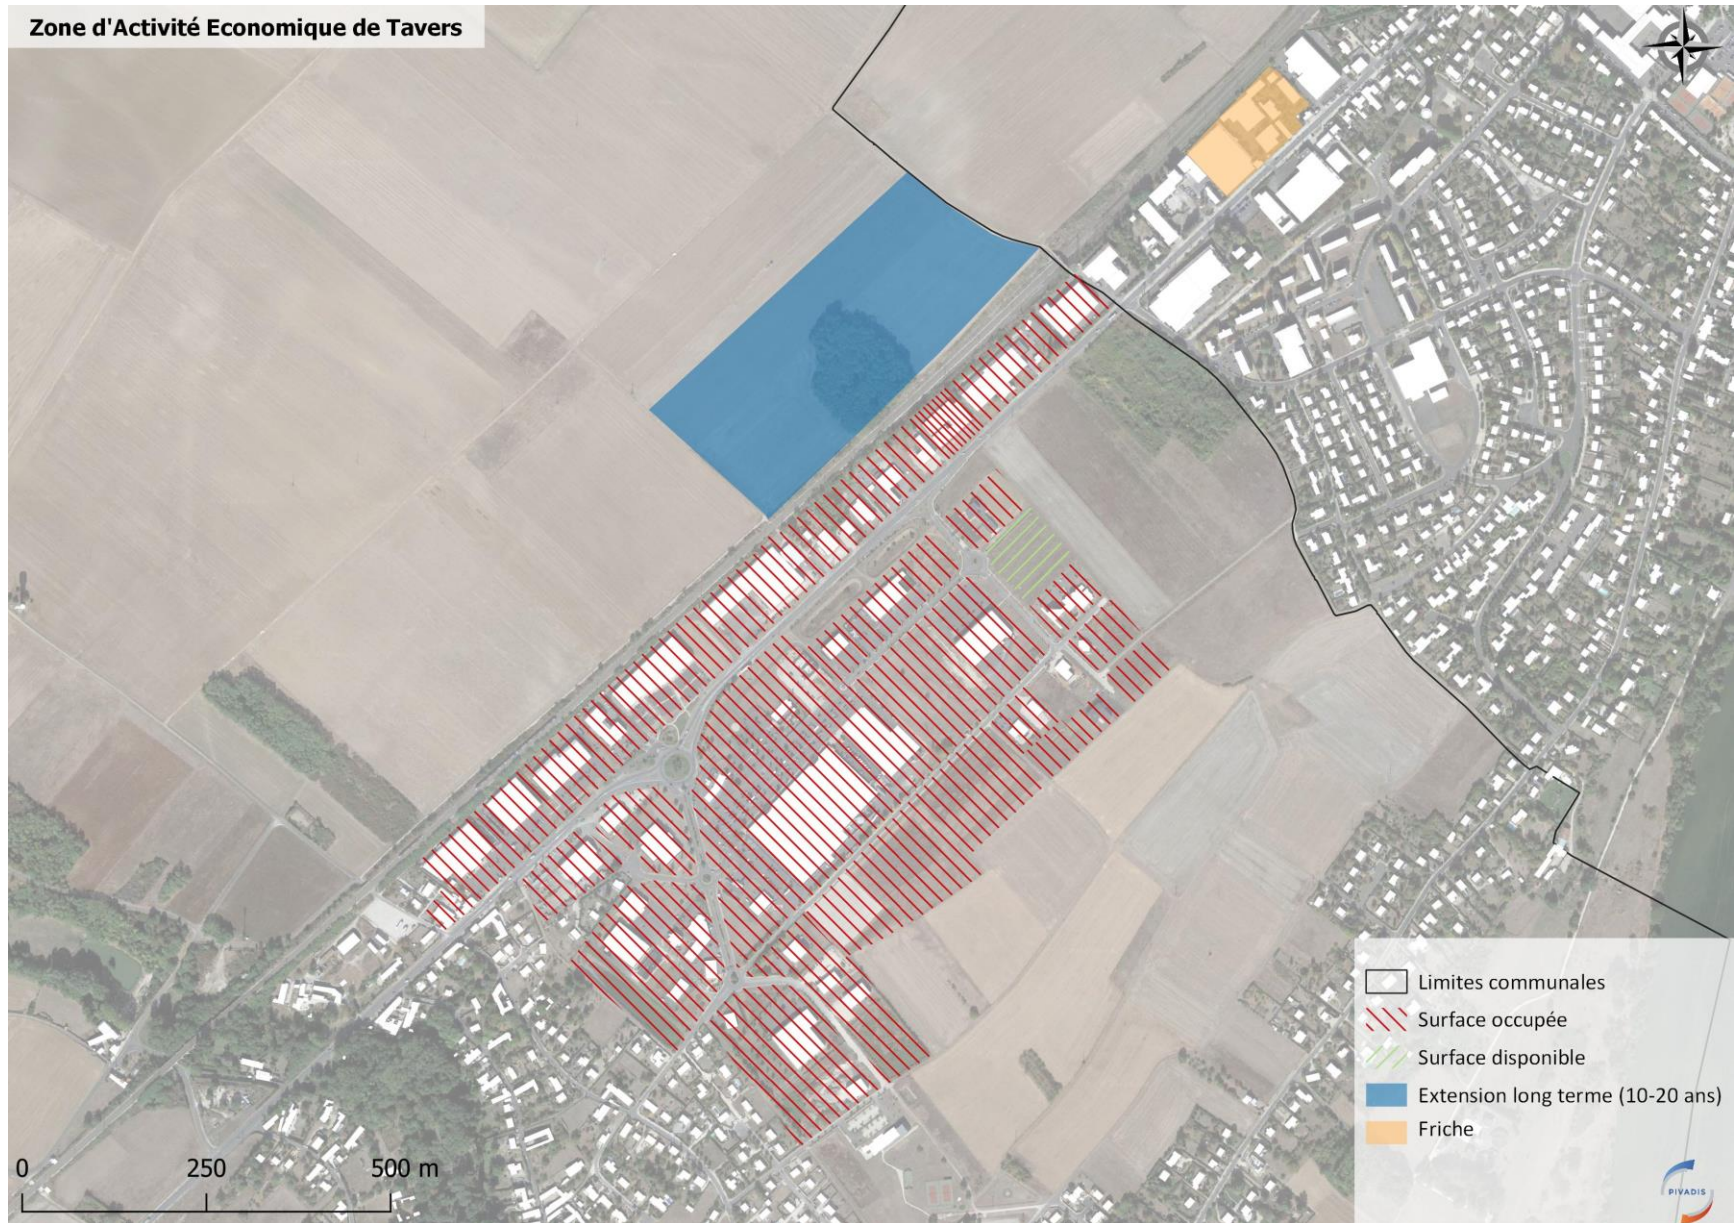

ZI Patay	p.3
PAE du Moulin / Artenay-Poupry / ZI Sud	p.4
Sud Partie pôle 45 – Gidy	p.5
ZI Chevilly	p.6
ZA Cercottes	p.7
Bourg - Saint-Péravy-la-Colombe	p.8

2. CC Terres du Val de Loire

Binas	p.9
Les Chantaupiaux - Epieds-en-Beauce	p.10
Les Tournesols - Beauce-la-Romaine	p.11
Les Portes de Tavers – Tavers	p.12
ZA des Gardoirs - Lailly-en-Val	p.13
ActiLoire – Beaugency	p.14
Les Sablons - Meung-sur-Loire	p.15
Synergie-Val de Loire - Meung-sur-Loire	p.16
Synergie Val de Loire – Baule	p.17
Les Bredanes – Baule	p.18
Les Varigoins - Saint-Ay	p.19
La Salle - Cléry-Saint-André	p.20
La Métairie – Dry	p.21
Les Pierrelets – Chaingy	p.22

ZI Patay

PAE du Moulin / Artenay-Poupry / ZI Sud

Sud Partie pôle 45 - Gidy

ZI Chevilly

ZA Cercottes

Bourg - Saint-Pérvy-la-Colombe

Zone d'Activité Economique de Saint-Pérvy-la-Colombe

Binas

Les Chantaupiaux - Epieds-en-Beauce

Les Tournesols - Beauce-la-Romaine

Les Portes de Tavers - Tavers

ZA des Gardoirs - Lailly-en-Val

ActiLoire - Beaugency

Les Sablons - Meung-sur-Loire

Synergie-Val de Loire - Meung-sur-Loire

27 SEP. 2022

COURRIER 5

150

300 m

- Limites communales
- Surface occupée
- Surface disponible