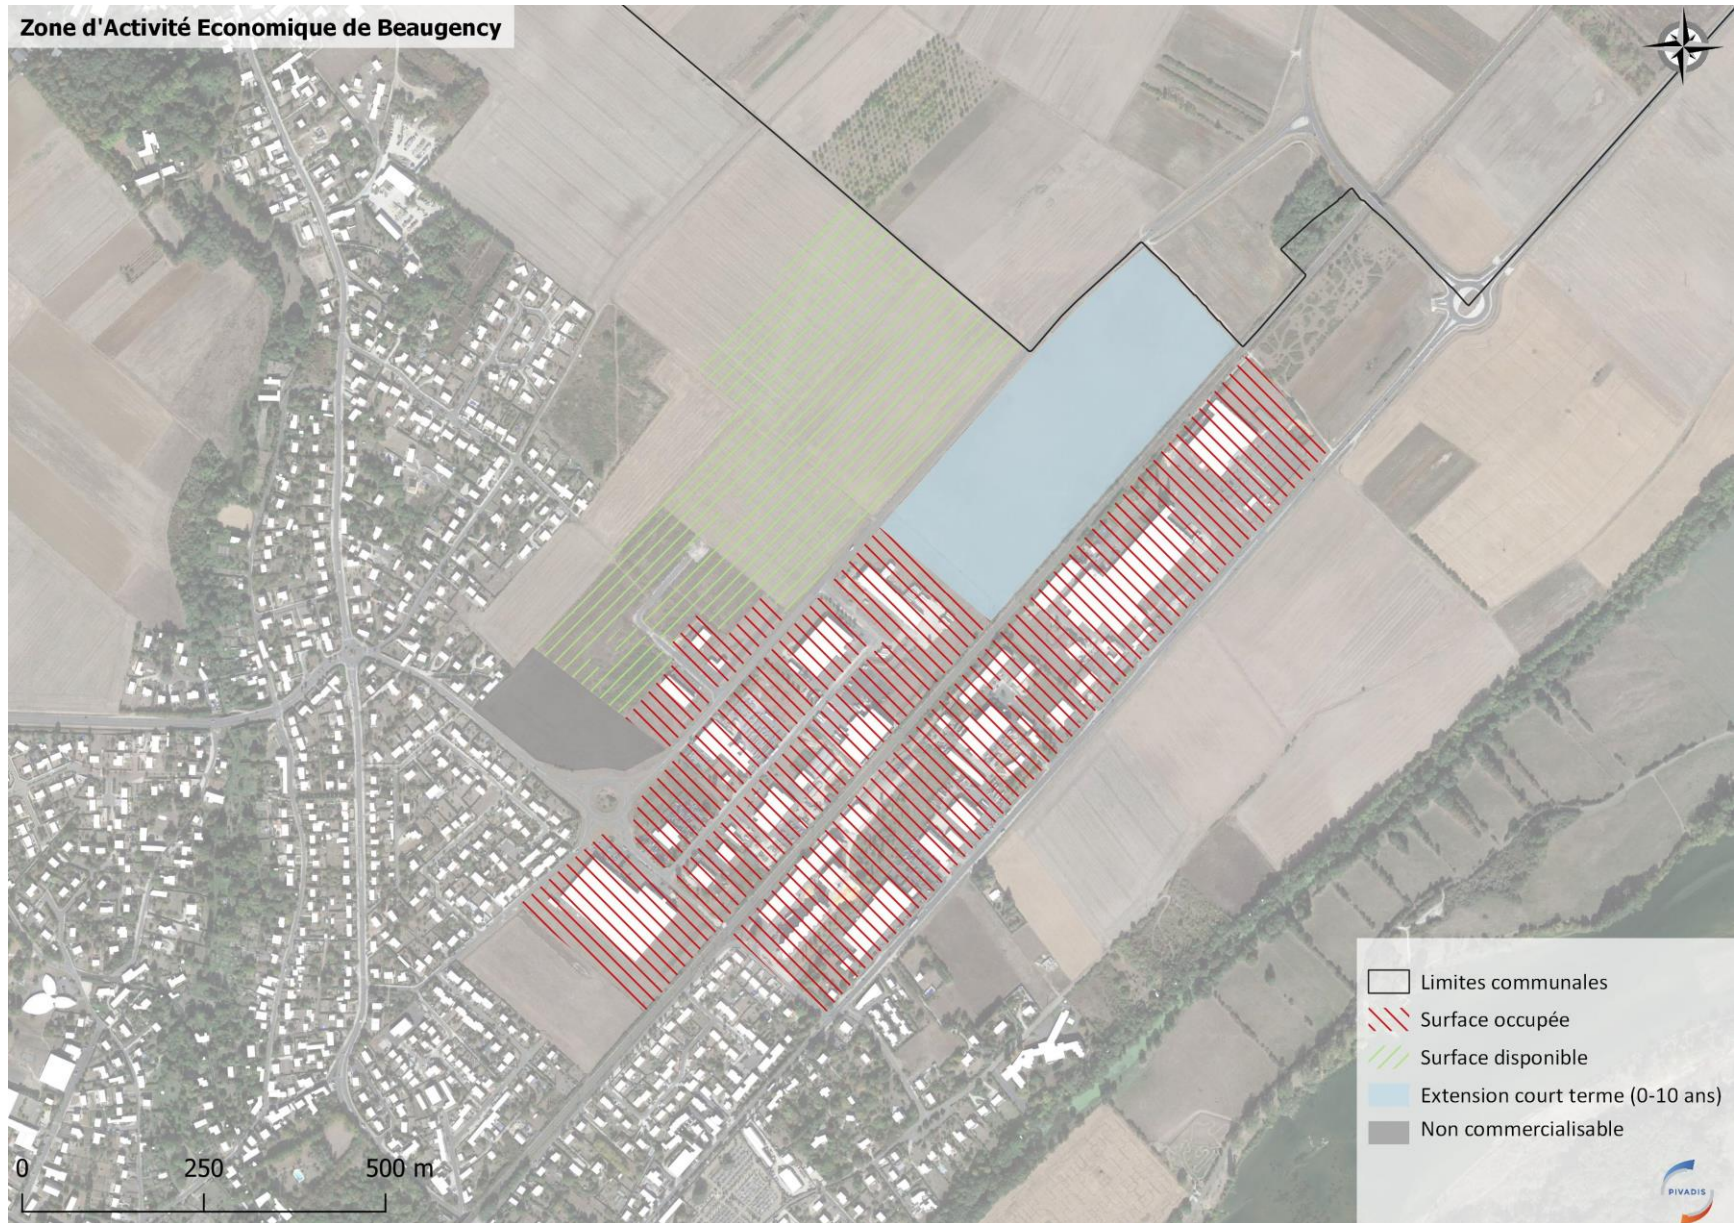

Les Chantaupiaux - Epieds-en-Beauce

Les Tournesols - Beauce-la-Romaine

Les Portes de Tavers - Tavers

ZA des Gardoirs - Lailly-en-Val

ActiLoire - Beaugency

Les Sablons - Meung-sur-Loire

Synergie-Val de Loire - Meung-sur-Loire

Synergie Val de Loire - Baule

Les Bredanes - Baule

Les Varigoins - Saint-Ay

La Salle - Cléry-Saint-André

La Métairie - Dry

Les Pierrelets - Chaingy

Zone d'Activité Economique de Chaingy

PRÉFECTURE DU LOIRET

27 SEP. 2022

COURRIER 5

150

300 m

- Limites communales
- Surface occupée
- Surface disponible