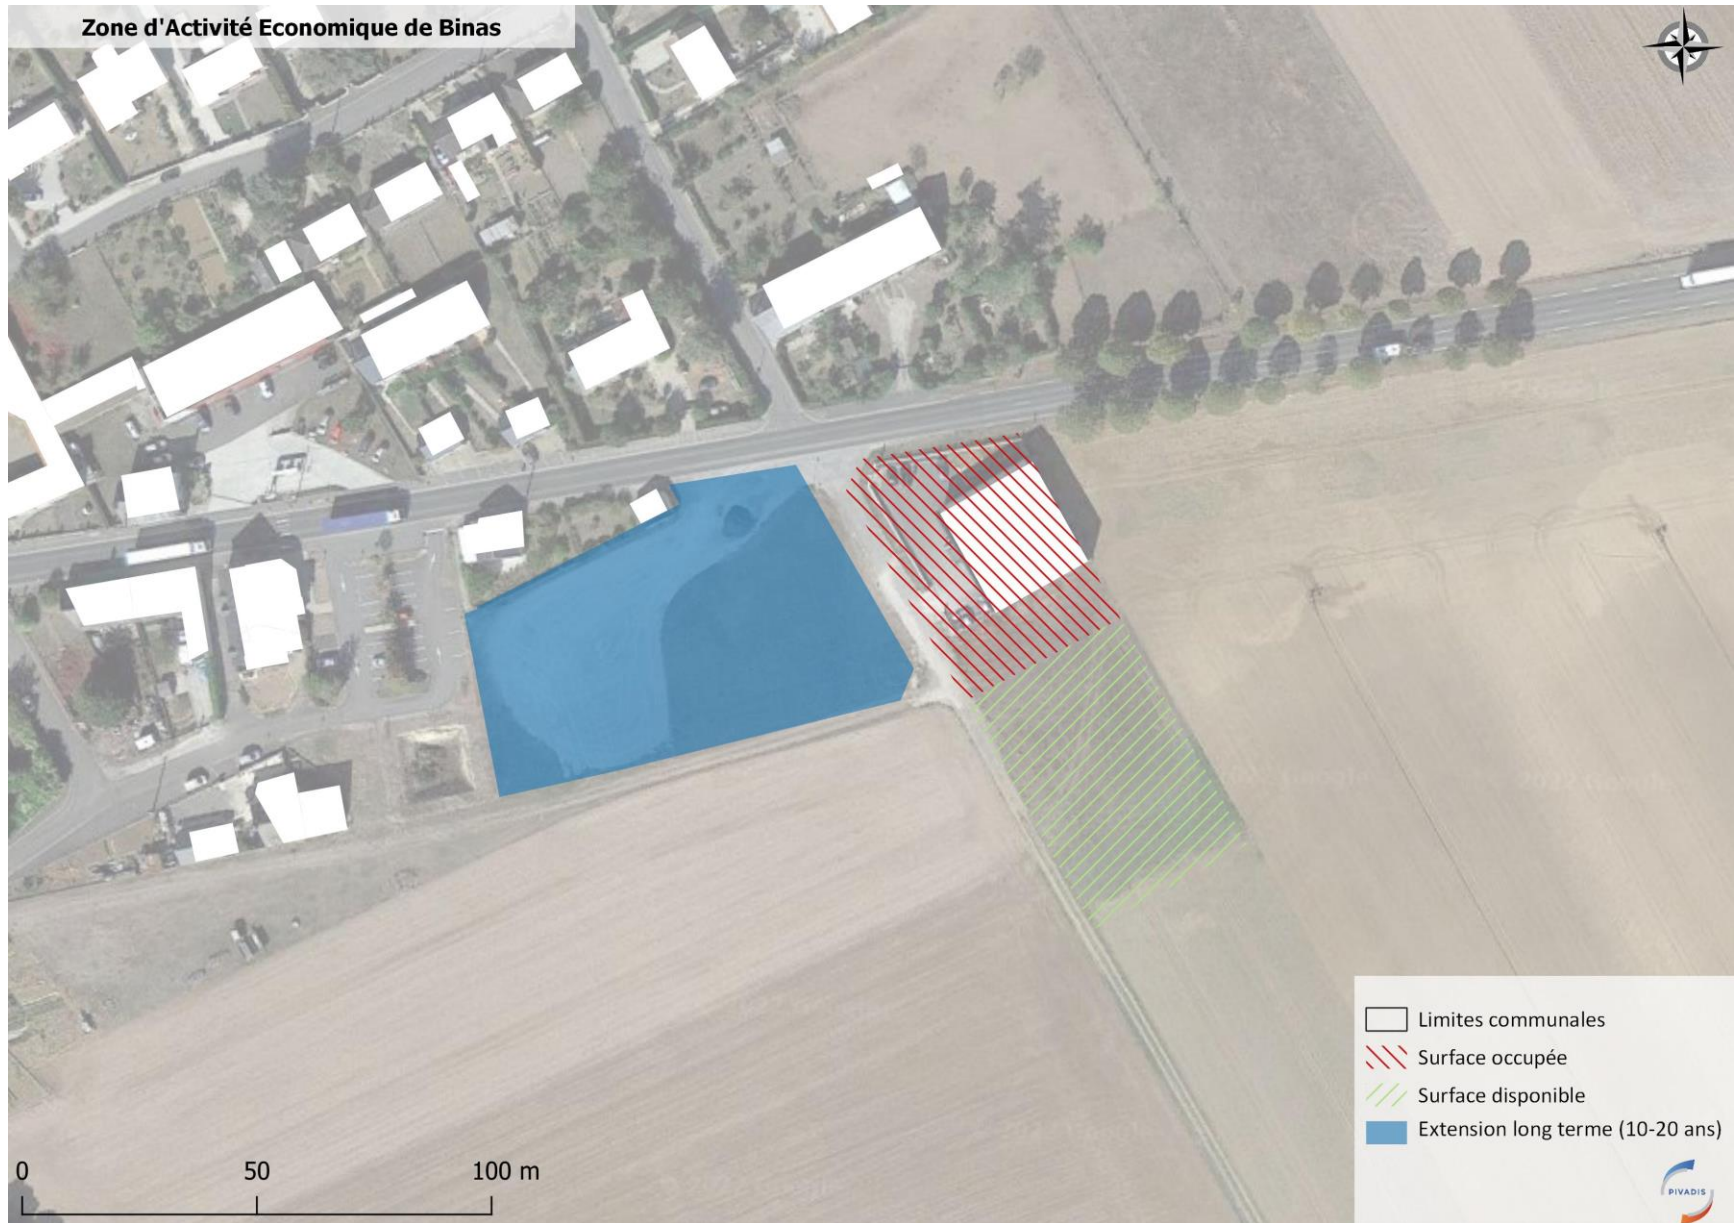

ZI Patay	p.3
PAE du Moulin / Artenay-Poupry / ZI Sud	p.4
Sud Partie pôle 45 – Gidy	p.5
ZI Chevilly	p.6
ZA Cercottes	p.7
Bourg - Saint-Péravy-la-Colombe	p.8

2. CC Terres du Val de Loire

Binas	p.9
Les Chantaupiaux - Epieds-en-Beauce	p.10
Les Tournesols - Beauce-la-Romaine	p.11
Les Portes de Tavers – Tavers	p.12
ZA des Gardoirs - Lailly-en-Val	p.13
ActiLoire – Beaugency	p.14
Les Sablons - Meung-sur-Loire	p.15
Synergie-Val de Loire - Meung-sur-Loire	p.16
Synergie Val de Loire – Baule	p.17
Les Bredanes – Baule	p.18
Les Varigoins - Saint-Ay	p.19
La Salle - Cléry-Saint-André	p.20
La Métairie – Dry	p.21
Les Pierrelets – Chaingy	p.22

ZI Patay

PAE du Moulin / Artenay-Poupry / ZI Sud

Sud Partie pôle 45 - Gidy

ZI Chevilly

ZA Cercottes

Bourg - Saint-Pérvy-la-Colombe

Zone d'Activité Economique de Saint-Pérvy-la-Colombe

Binas

Les Chantaupiaux - Epieds-en-Beauce

Les Tournesols - Beauce-la-Romaine

Les Portes de Tavers - Tavers

ZA des Gardoirs - Lailly-en-Val

ActiLoire - Beaugency

Les Sablons - Meung-sur-Loire

Synergie-Val de Loire - Meung-sur-Loire

27 SEP. 2022

COURRIER 5

150

300 m

- Limites communales
- Surface occupée
- Surface disponible