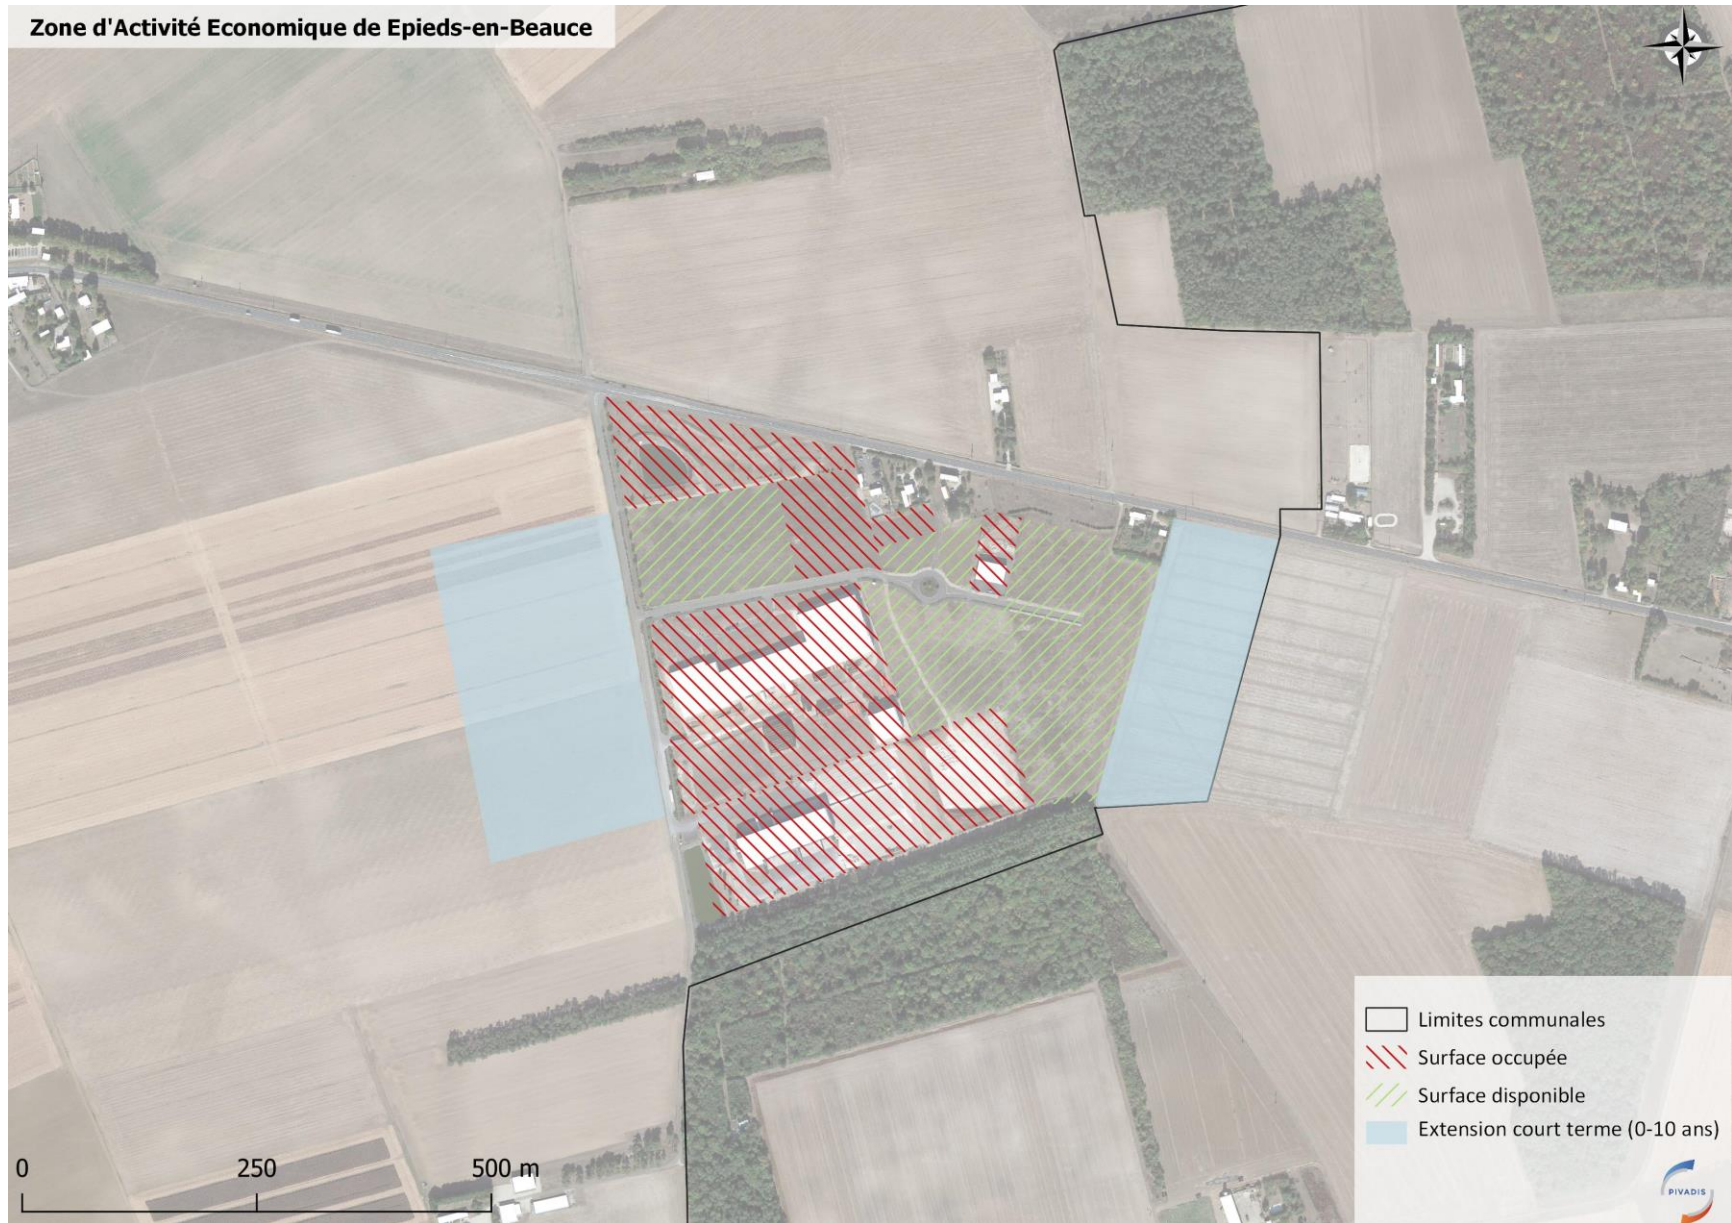

ZI Patay	p.3
PAE du Moulin / Artenay-Poupry / ZI Sud	p.4
Sud Partie pôle 45 – Gidy	p.5
ZI Chevilly	p.6
ZA Cercottes	p.7
Bourg - Saint-Péravy-la-Colombe	p.8

2. CC Terres du Val de Loire

Binas	p.9
Les Chantaupiaux - Epieds-en-Beauce	p.10
Les Tournesols - Beauce-la-Romaine	p.11
Les Portes de Tavers – Tavers	p.12
ZA des Gardoirs - Lailly-en-Val	p.13
ActiLoire – Beaugency	p.14
Les Sablons - Meung-sur-Loire	p.15
Synergie-Val de Loire - Meung-sur-Loire	p.16
Synergie Val de Loire – Baule	p.17
Les Bredanes – Baule	p.18
Les Varigoins - Saint-Ay	p.19
La Salle - Cléry-Saint-André	p.20
La Métairie – Dry	p.21
Les Pierrelets – Chaingy	p.22

ZI Patay

PAE du Moulin / Artenay-Poupry / ZI Sud

Sud Partie pôle 45 - Gidy

ZI Chevilly

ZA Cercottes

Bourg - Saint-Pérvy-la-Colombe

Zone d'Activité Economique de Saint-Pérvy-la-Colombe

Binas

Les Chantaupiaux - Epieds-en-Beauce

Les Tournesols - Beauce-la-Romaine

Les Portes de Tavers - Tavers

ZA des Gardoirs - Lailly-en-Val

ActiLoire - Beaugency

Les Sablons - Meung-sur-Loire

Synergie-Val de Loire - Meung-sur-Loire

27 SEP. 2022

COURRIER 5

150

300 m

- Limites communales
- Surface occupée
- Surface disponible