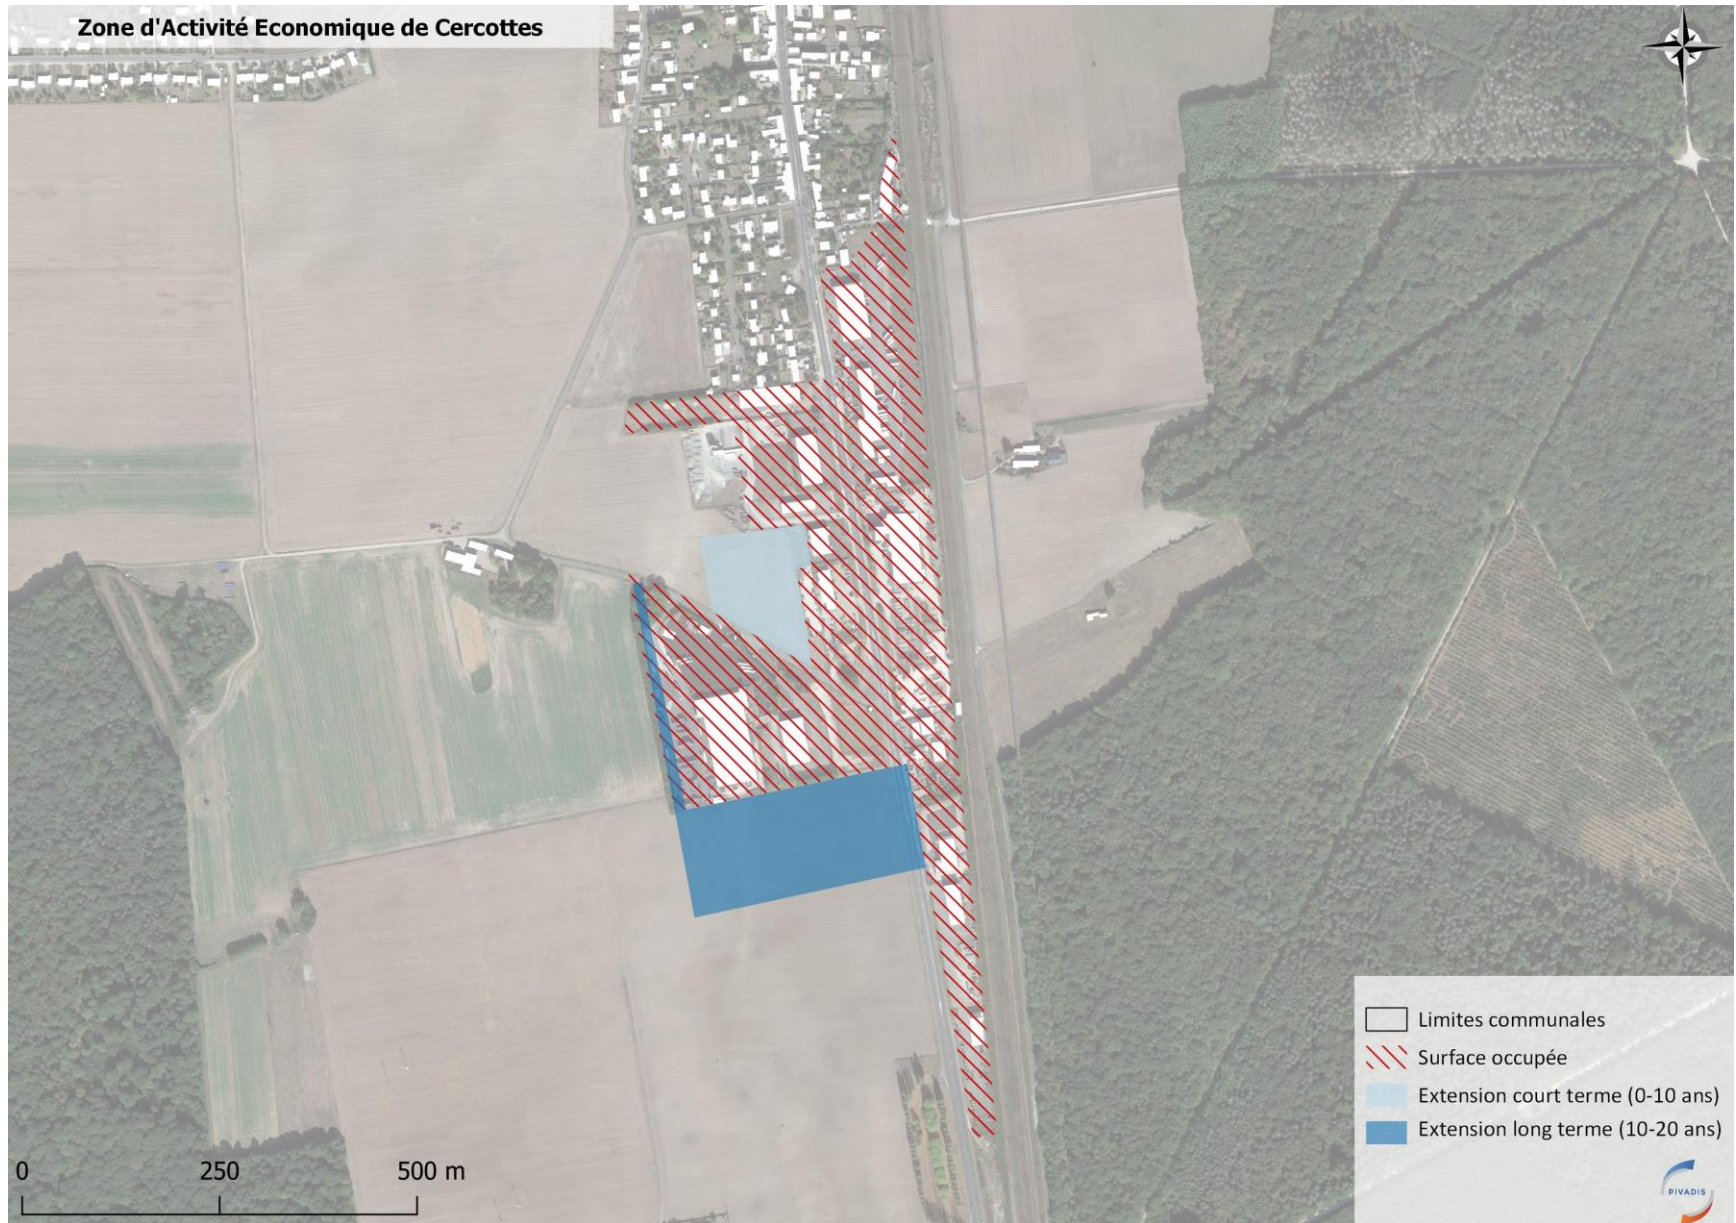

SCoT des
territoires ruraux
de l'Orléanais

SCHÉMA DE COHÉRENCE TERRITORIALE

PETR PAYS LOIRE BEAUCE

Pièce 3 - Annexe :
Atlas des Zones d'Activités Economiques

Projet arrêté le 22/09/2022

Sommaire

1. CC Beauce Loirétaine

ZI Patay

PAE du Moulin / Artenay-Poupry / ZI Sud

Sud Partie pôle 45 - Gidy

ZI Chevilly

ZA Cercottes

Bourg - Saint-Pérvy-la-Colombe

Zone d'Activité Economique de Saint-Pérvy-la-Colombe

Binas

Les Chantaupiaux - Epieds-en-Beauce

Les Tournesols - Beauce-la-Romaine

Les Portes de Tavers - Tavers

ZA des Gardoirs - Lailly-en-Val

ActiLoire - Beaugency

Les Sablons - Meung-sur-Loire

Synergie-Val de Loire - Meung-sur-Loire

27 SEP. 2022

COURRIER 5

150

300 m

- Limites communales
- Surface occupée
- Surface disponible