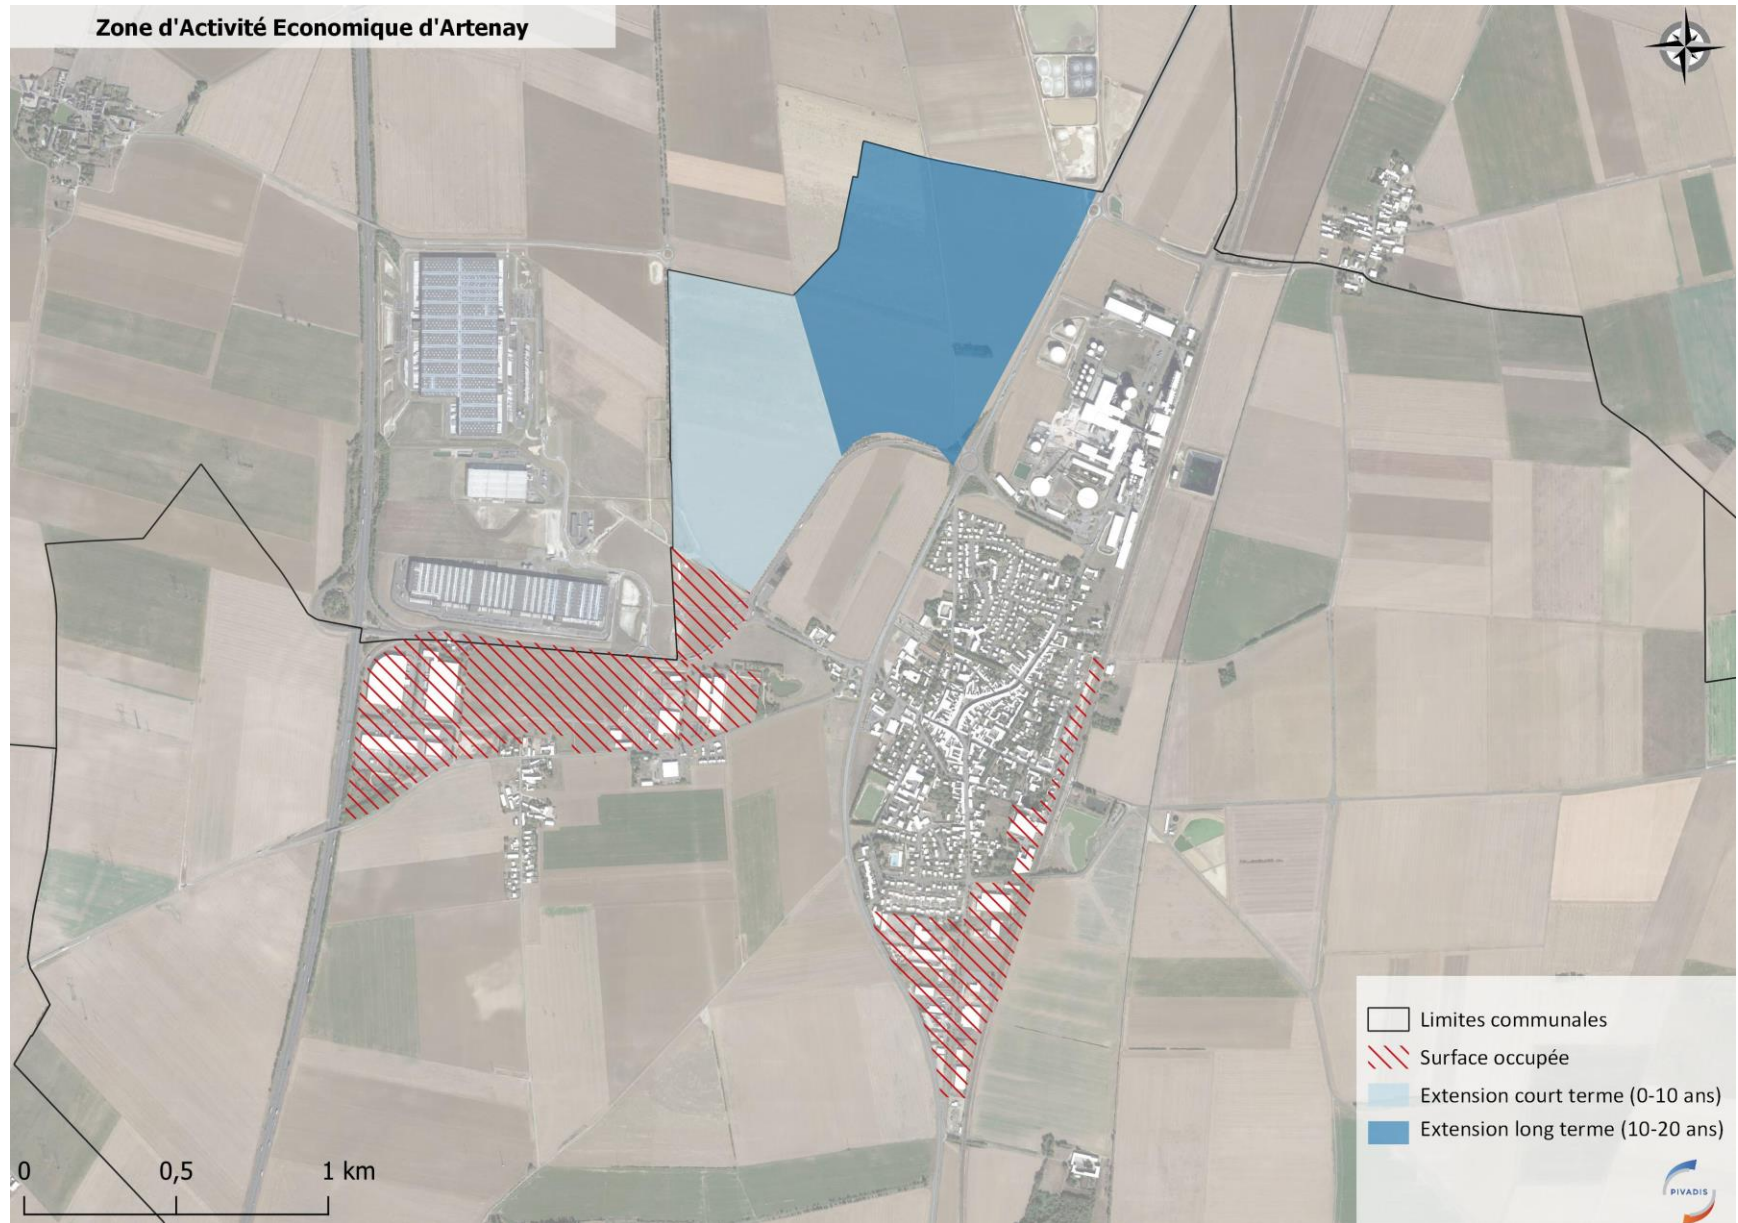

SCoT des
territoires ruraux
de l'Orléanais

SCHÉMA DE COHÉRENCE TERRITORIALE

PETR PAYS LOIRE BEAUCE

Pièce 3 - Annexe :
Atlas des Zones d'Activités Economiques

Projet arrêté le 22/09/2022

Sommaire

1. CC Beauce Loirétaine

ZI Patay	p.3
PAE du Moulin / Artenay-Poupry / ZI Sud	p.4
Sud Partie pôle 45 – Gidy	p.5
ZI Chevilly	p.6
ZA Cercottes	p.7
Bourg - Saint-Péravy-la-Colombe	p.8

2. CC Terres du Val de Loire

Binas	p.9
Les Chantaupiaux - Epieds-en-Beauce	p.10
Les Tournesols - Beauce-la-Romaine	p.11
Les Portes de Tavers – Tavers	p.12
ZA des Gardoirs - Lailly-en-Val	p.13
ActiLoire – Beaugency	p.14
Les Sablons - Meung-sur-Loire	p.15
Synergie-Val de Loire - Meung-sur-Loire	p.16
Synergie Val de Loire – Baule	p.17
Les Bredanes – Baule	p.18
Les Varigoins - Saint-Ay	p.19
La Salle - Cléry-Saint-André	p.20
La Métairie – Dry	p.21
Les Pierrelets – Chaingy	p.22

ZI Patay

PAE du Moulin / Artenay-Poupry / ZI Sud

Sud Partie pôle 45 - Gidy

ZI Chevilly

ZA Cercottes

Bourg - Saint-Pérvy-la-Colombe

Zone d'Activité Economique de Saint-Pérvy-la-Colombe

Binas

27 SEP. 2022

COURRIER 5

150

300 m

- Limites communales
- Surface occupée
- Surface disponible