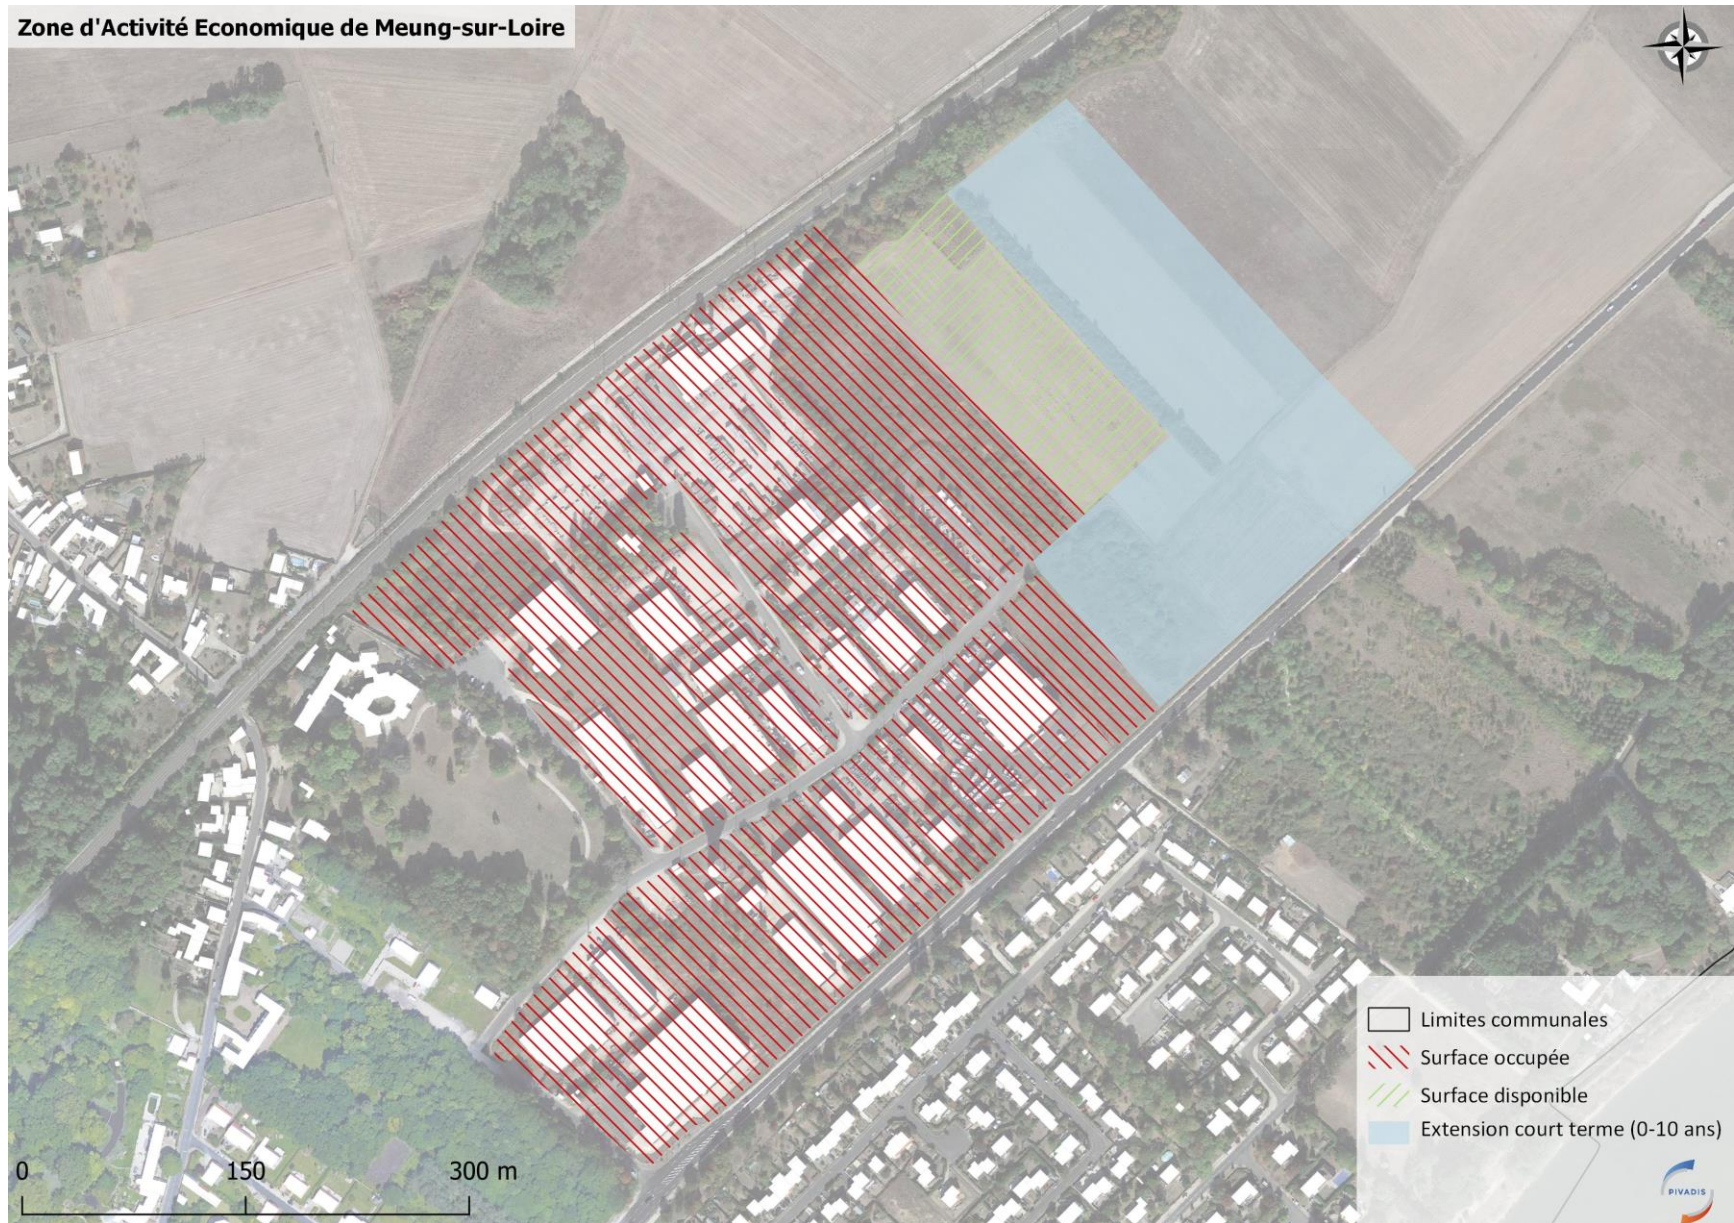

Les Chantaupiaux - Epieds-en-Beauce

Les Tournesols - Beauce-la-Romaine

Les Portes de Tavers - Tavers

ZA des Gardoirs - Lailly-en-Val

ActiLoire - Beaugency

Les Sablons - Meung-sur-Loire

Synergie-Val de Loire - Meung-sur-Loire

Synergie Val de Loire - Baule

Les Bredanes - Baule

Les Varigoins - Saint-Ay

La Salle - Cléry-Saint-André

La Métairie - Dry

Les Pierrelets - Chaingy

Zone d'Activité Economique de Chaingy

PRÉFECTURE DU LOIRET

27 SEP. 2022

COURRIER 5

150

300 m

- Limites communales
- Surface occupée
- Surface disponible