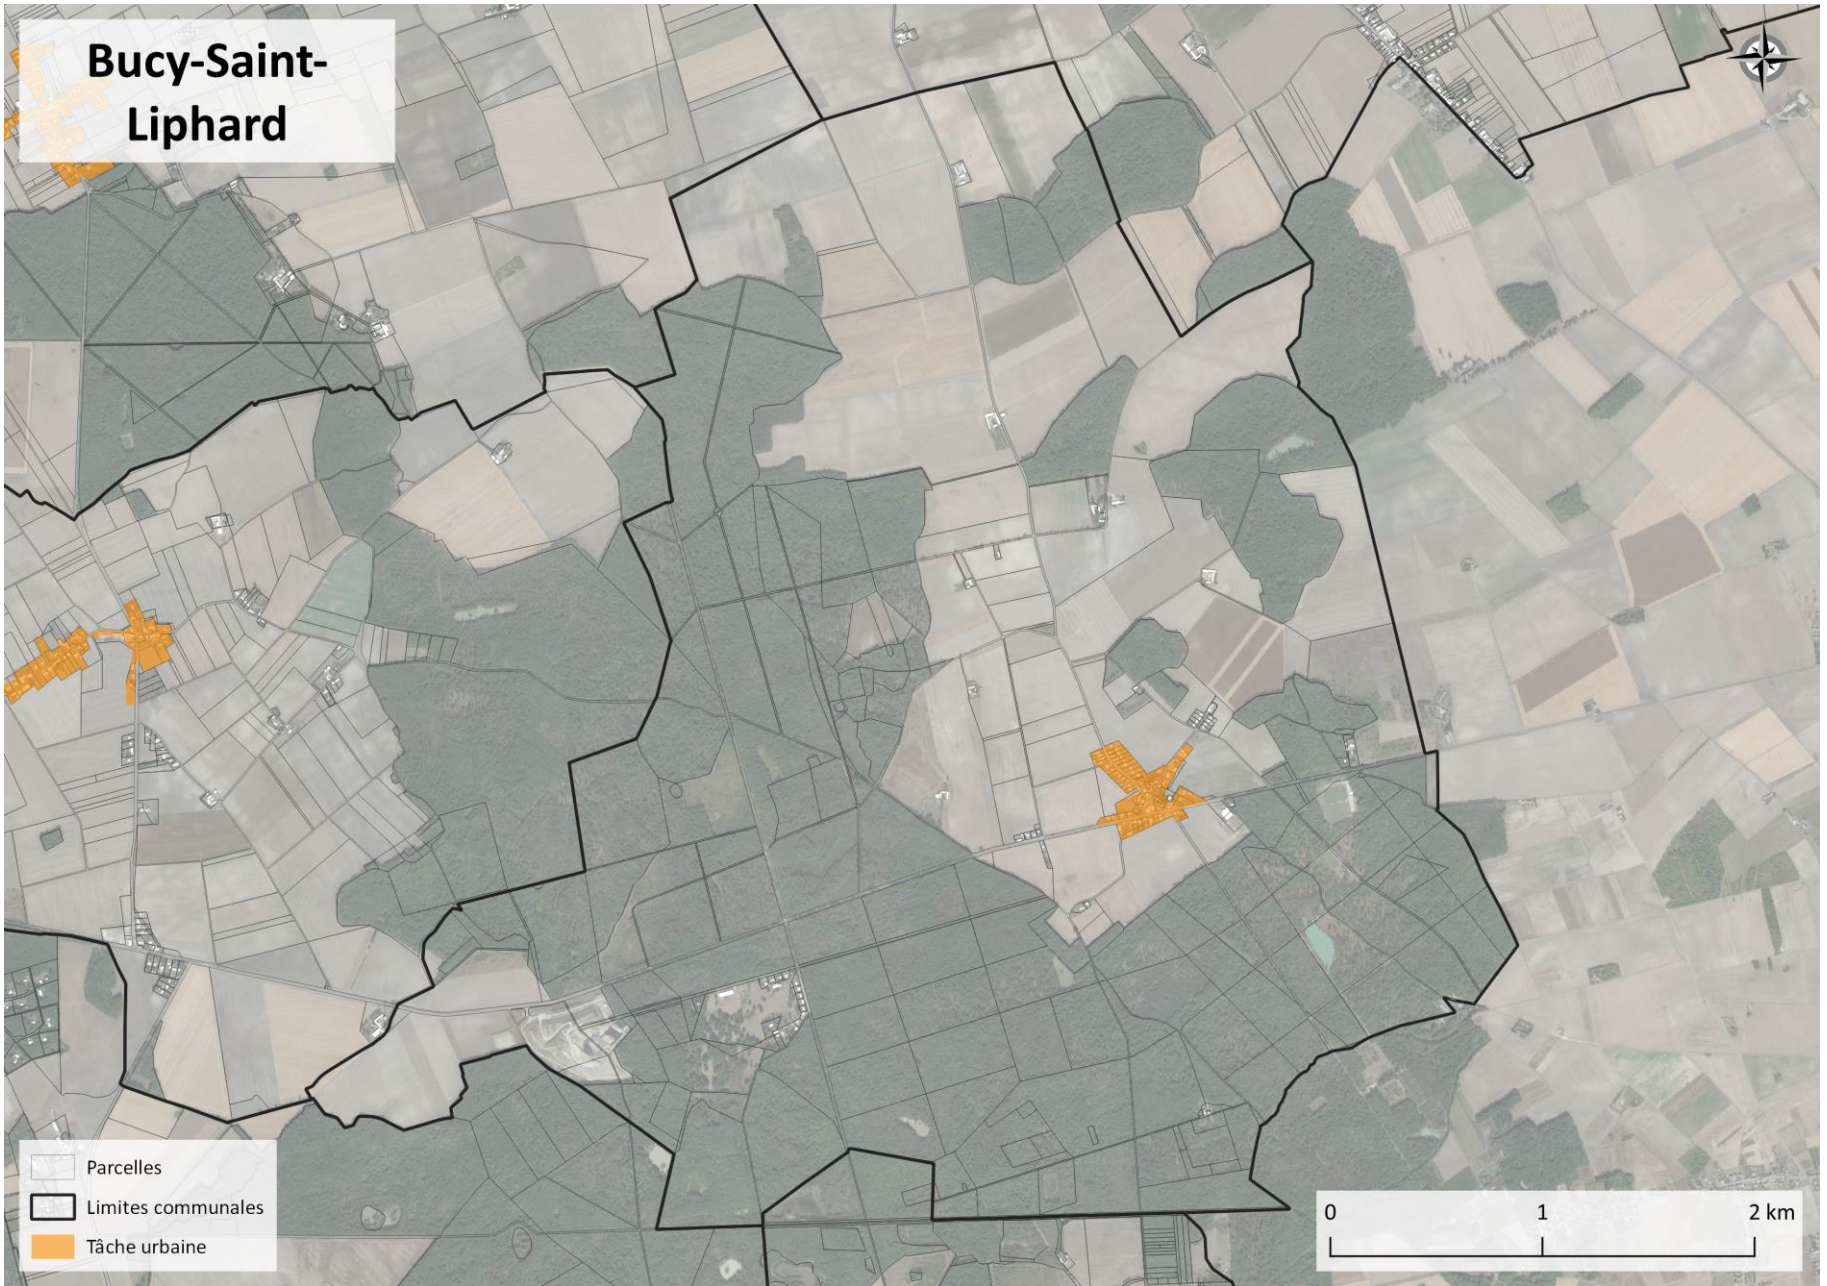

Pièce n°1
Annexe du diagnostic :
Atlas de la tache urbaine principale

Projet arrêté le 22/09/2022

AVANT-PROPOS

Le présent atlas vise à identifier les limites de la « tache urbaine principale » du SCoT, mentionnée dans certaines prescriptions du DOO et qui identifie les contours des principaux secteurs urbanisés du territoire.

0 1 2 km

Saint-Péray-la-Colombe

Sougy

Bricy

Boulay-les- Barres

Saint-Sigismond

Coinces

Tournoisis

Huêtre

Villamblain

Villeneuve-sur- Conie

- Parcelles
- Limites communales
- Tâche urbaine

Gémigny

Rouvray-Sainte-Croix

La Chapelle- Onzerain

CC TERRES DU VAL DE LOIRE

- Parcelles
- Limites communales
- Tâche urbaine

Saint-Ay

Tavers

Huisseau-sur-Mauves

Mareau-aux-Prés

Villorceau

Le Bardon

Messas