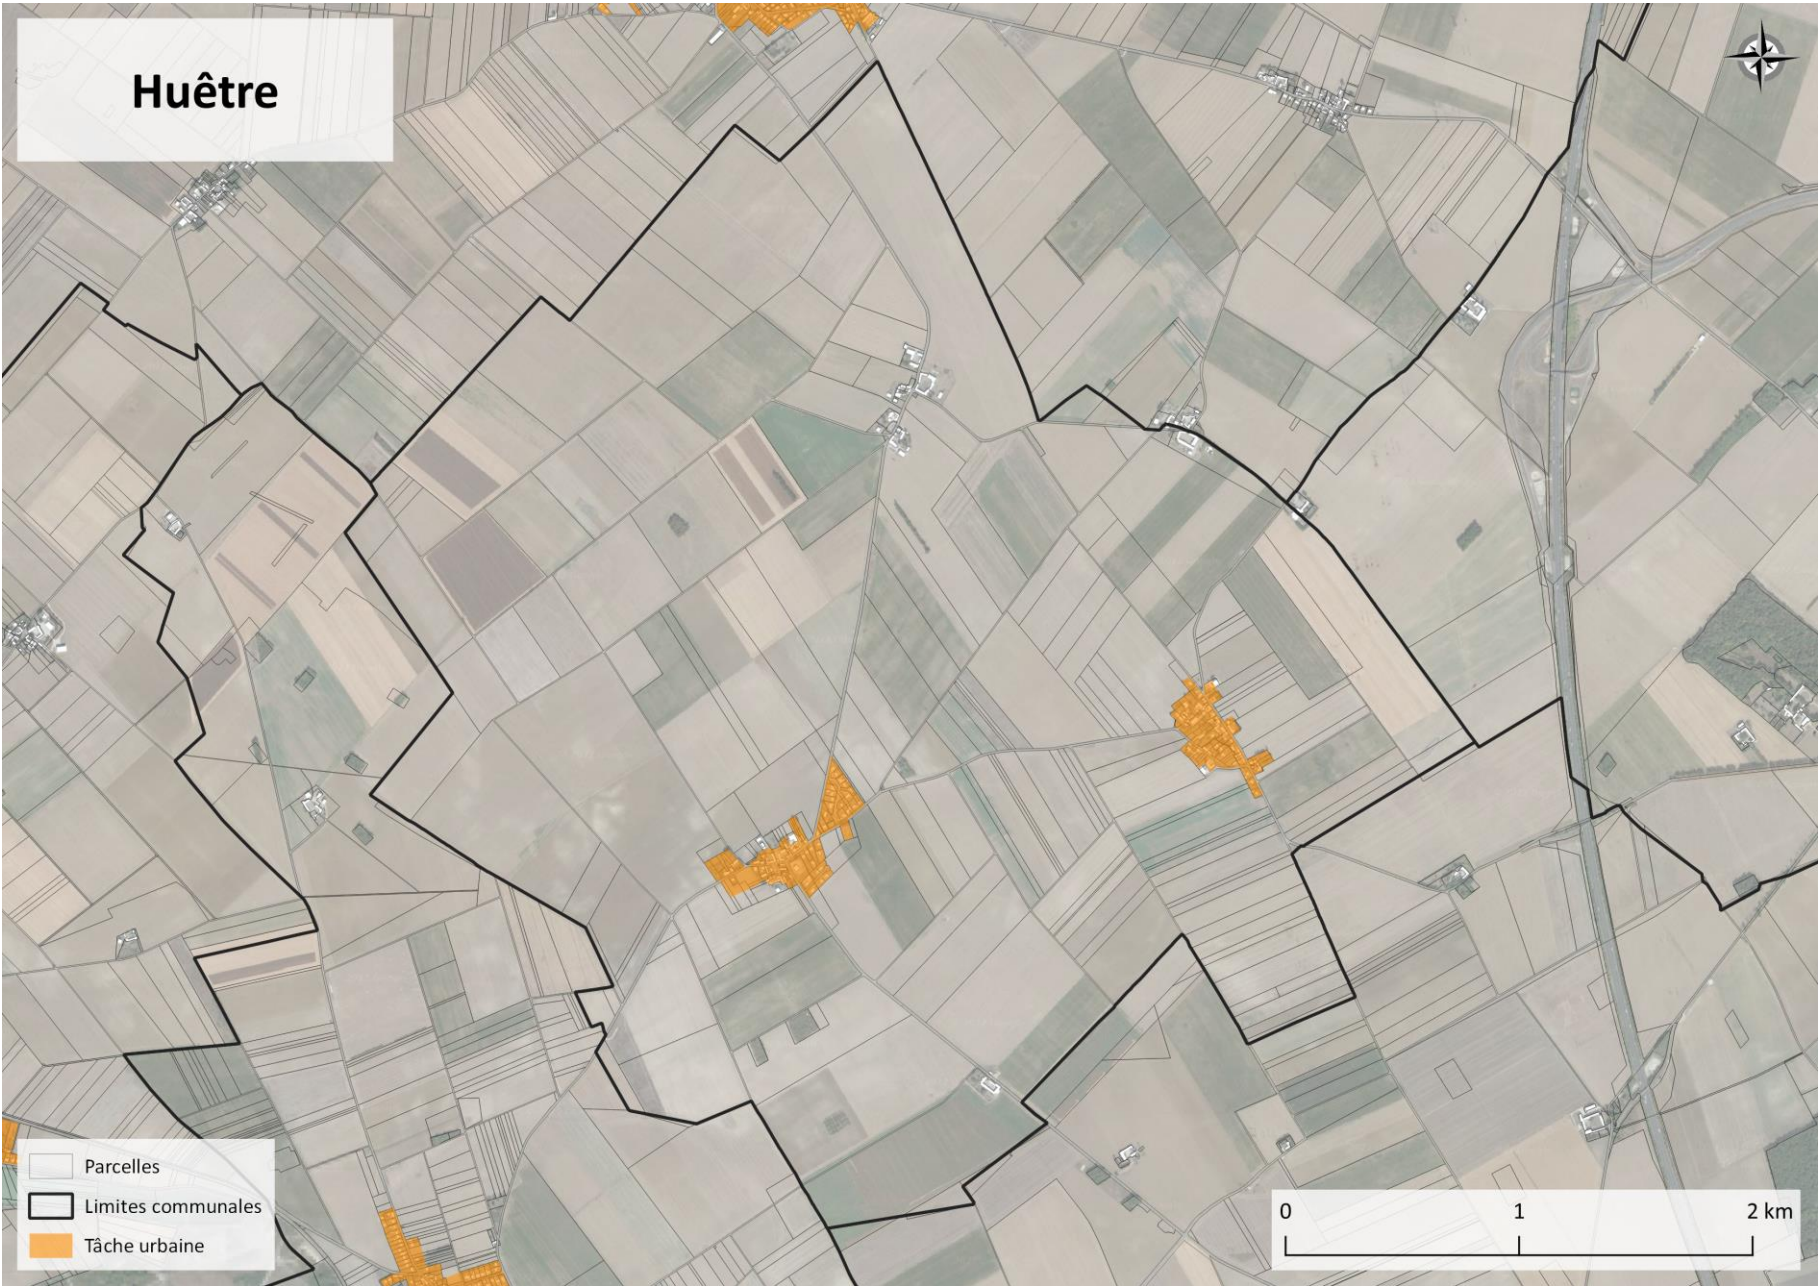

Pièce n°1
Annexe du diagnostic :
Atlas de la tache urbaine principale

Projet arrêté le 22/09/2022

AVANT-PROPOS

Le présent atlas vise à identifier les limites de la « tache urbaine principale » du SCoT, mentionnée dans certaines prescriptions du DOO et qui identifie les contours des principaux secteurs urbanisés du territoire.

Trinay

Ruan

Lion-en-Beauce

- Parcelles
- Limites communales
- Tâche urbaine

CC BEAUCE LOIRETAINE

ESPACE DE RURALITE

Patay

- Parcelles
- Limites communales
- Tâche urbaine

0 1 2 km

Saint-Péray-la-Colombe

Sougy

Bricy

Boulay-les- Barres

Saint-Sigismond

Coinces

Tournoisis

Huêtre

Villamblain

Villeneuve-sur- Conie

- Parcelles
- Limites communales
- Tâche urbaine

Gémigny

Rouvray-Sainte-Croix

La Chapelle- Onzerain

CC TERRES DU VAL DE LOIRE