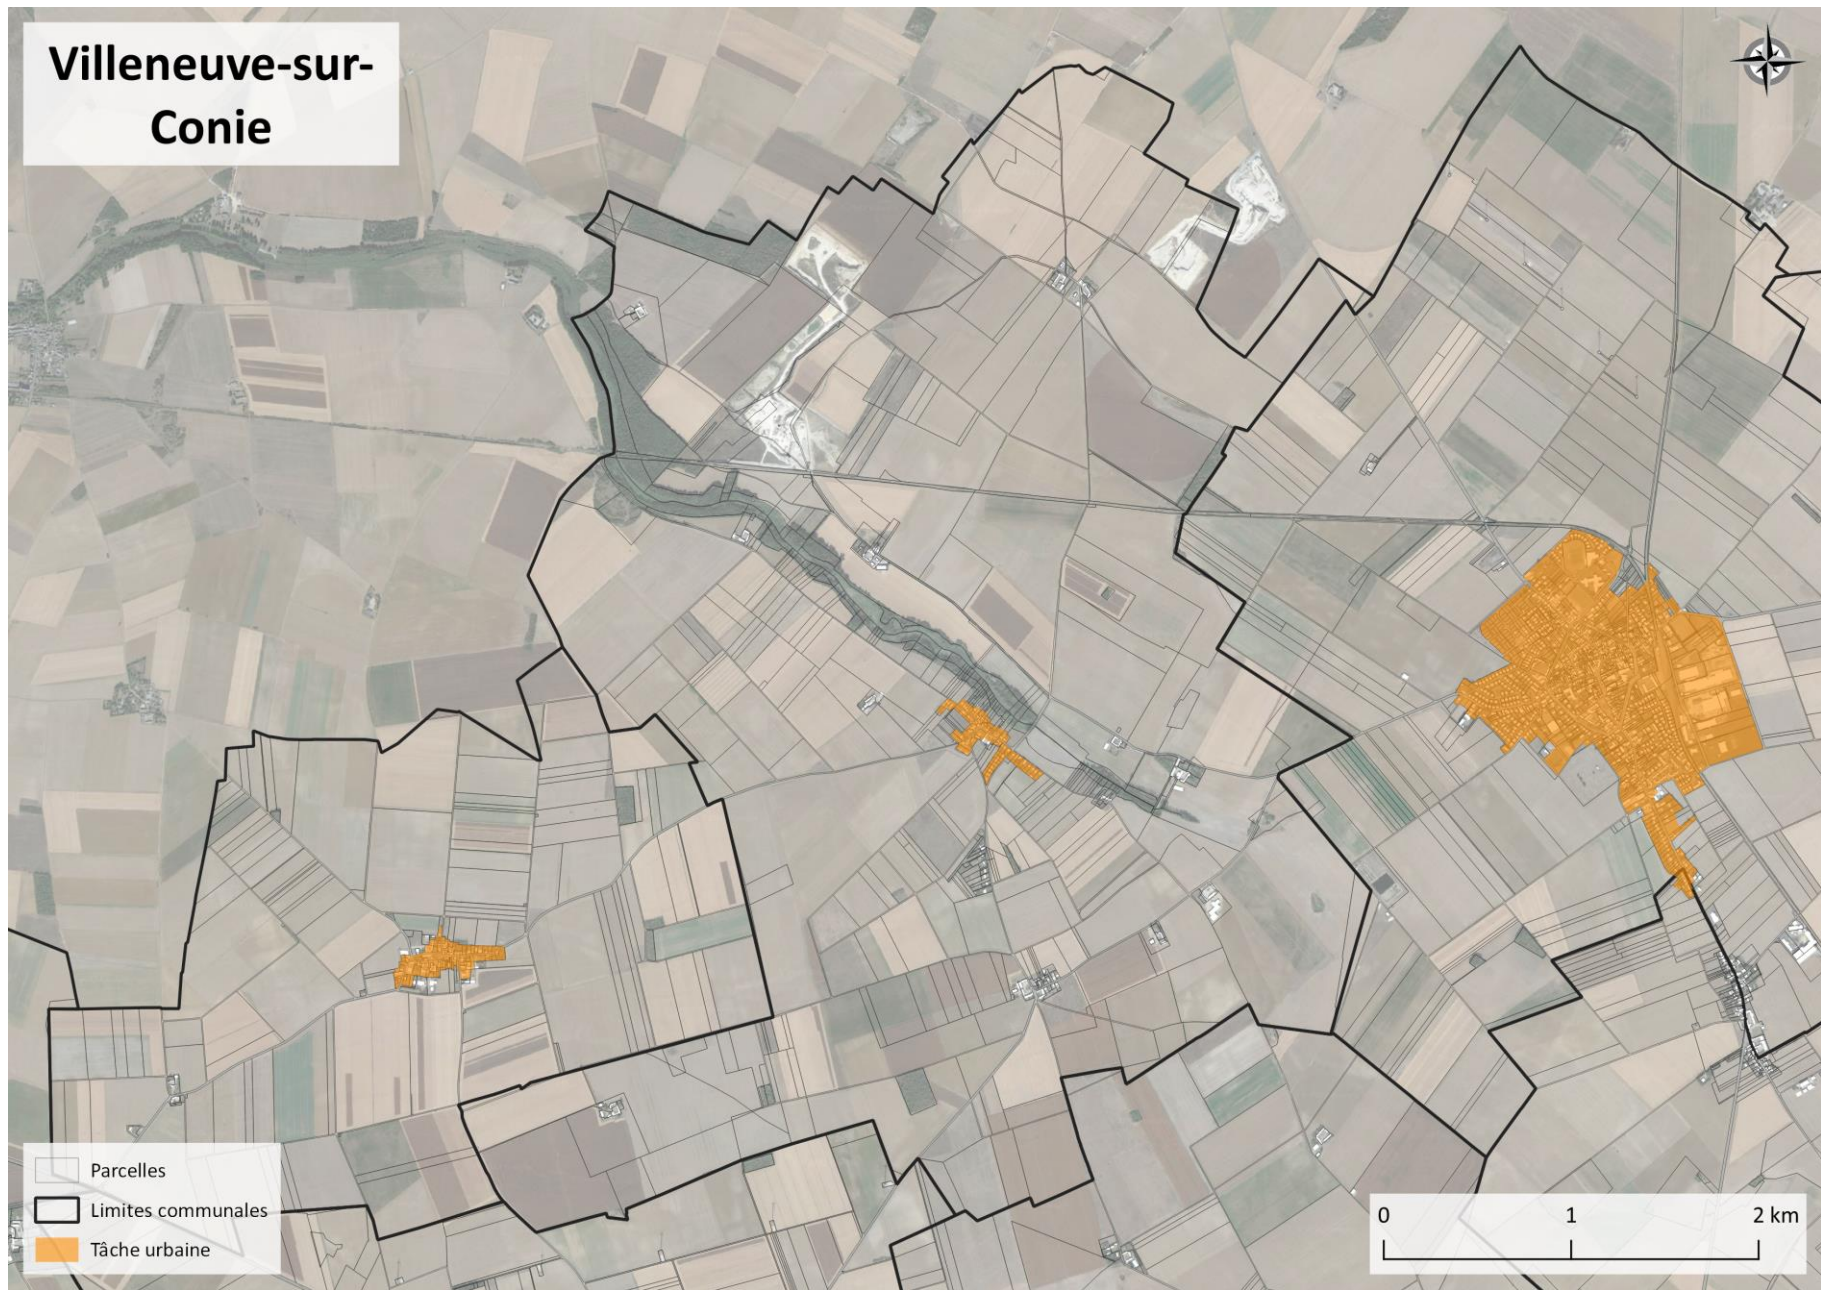

Pièce n°1
Annexe du diagnostic :
Atlas de la tache urbaine principale

Projet arrêté le 22/09/2022

AVANT-PROPOS

Le présent atlas vise à identifier les limites de la « tache urbaine principale » du SCoT, mentionnée dans certaines prescriptions du DOO et qui identifie les contours des principaux secteurs urbanisés du territoire.

Trinay

Ruan

Lion-en-Beauce

- Parcelles
- Limites communales
- Tâche urbaine

CC BEAUCE LOIRETAINE

ESPACE DE RURALITE

Patay

- Parcelles
- Limites communales
- Tâche urbaine

0 1 2 km

Saint-Péray-la-Colombe

Sougy

Bricy

Boulay-les- Barres

Saint-Sigismond

Coinces

Tournoisis

Huêtre

Villamblain

Villeneuve-sur- Conie

- Parcelles
- Limites communales
- Tâche urbaine

Gémigny

Rouvray-Sainte-Croix

La Chapelle- Onzerain

CC TERRES DU VAL DE LOIRE