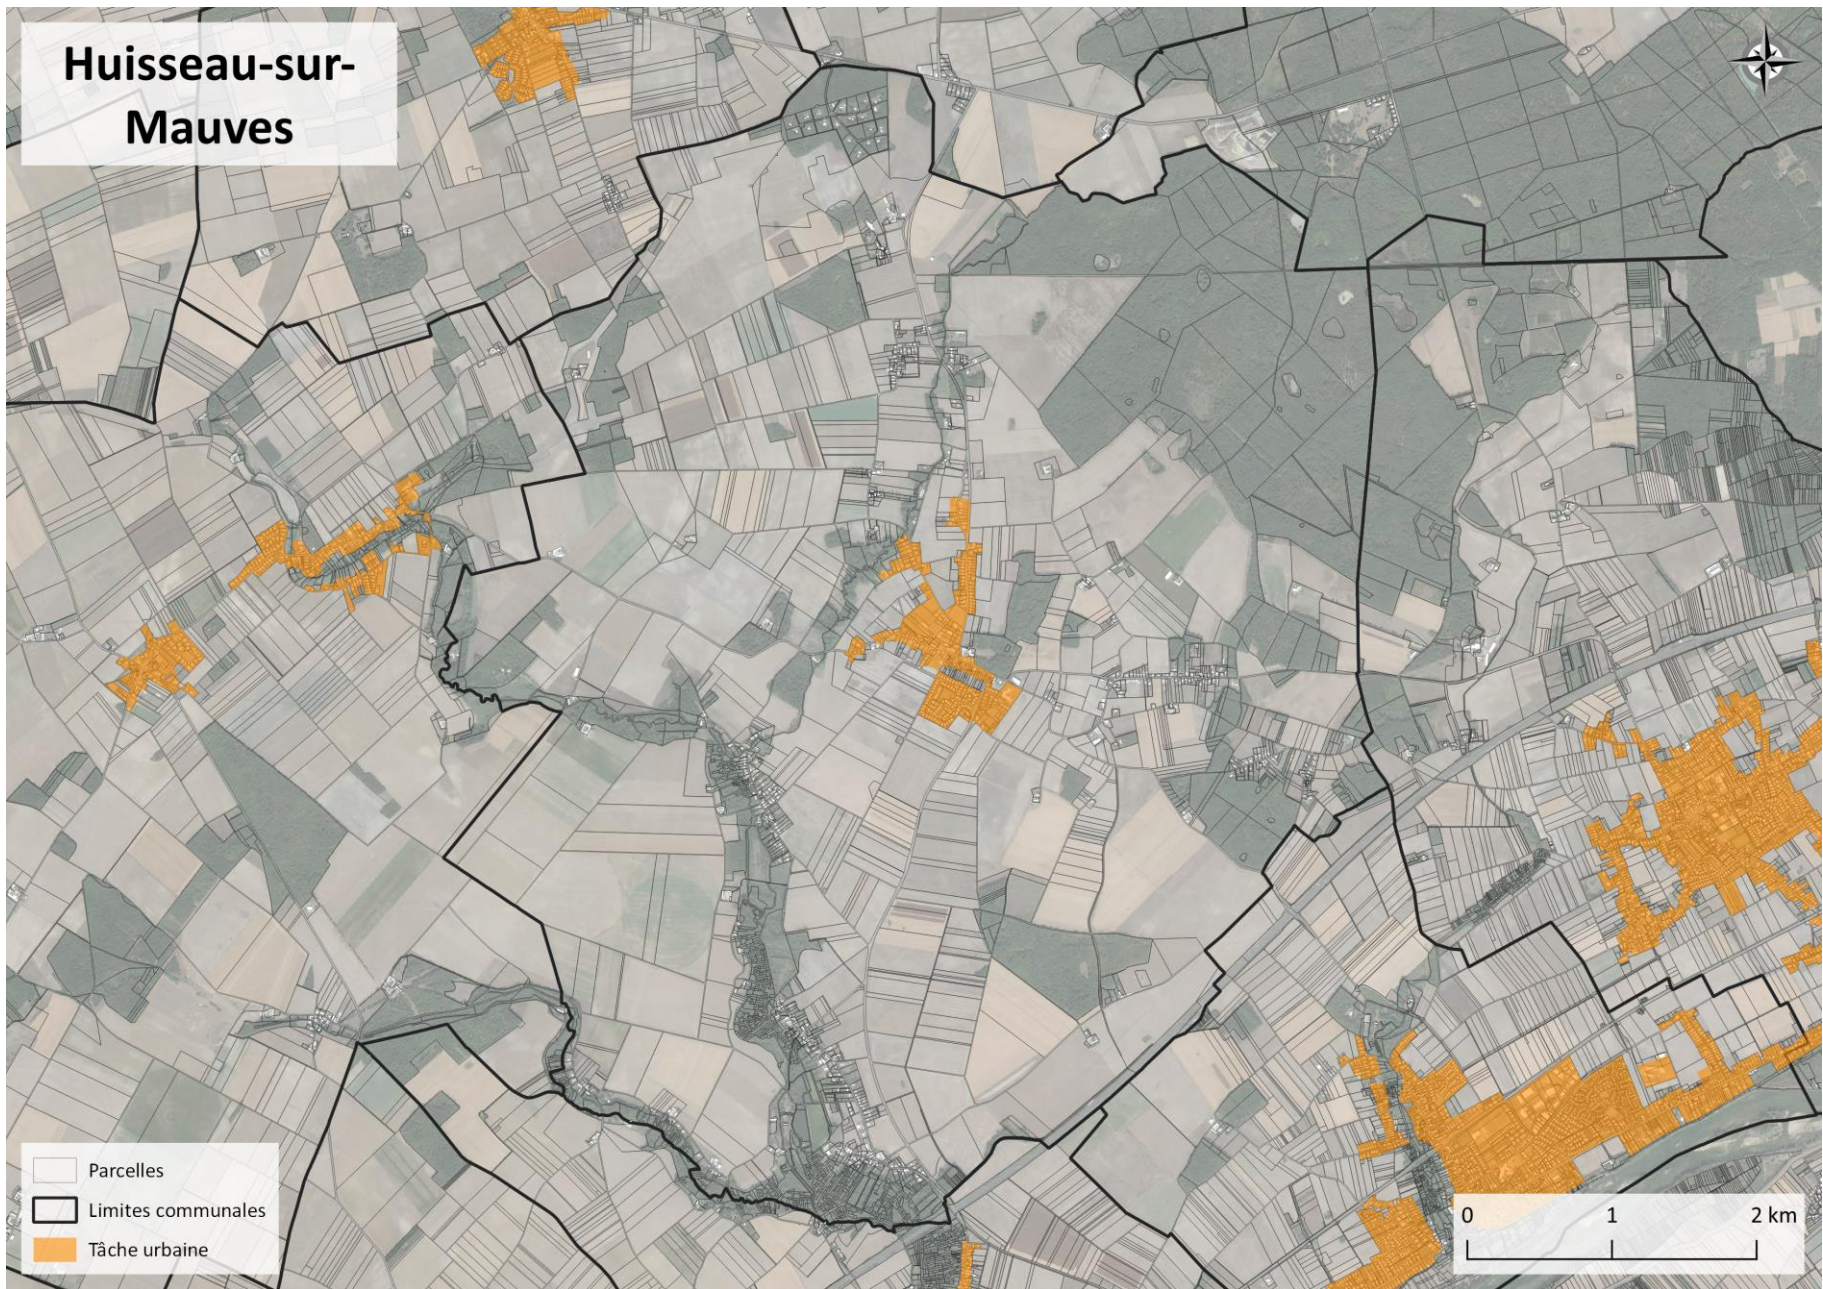

Pièce n°1
Annexe du diagnostic :
Atlas de la tache urbaine principale

Projet arrêté le 22/09/2022

AVANT-PROPOS

Le présent atlas vise à identifier les limites de la « tache urbaine principale » du SCoT, mentionnée dans certaines prescriptions du DOO et qui identifie les contours des principaux secteurs urbanisés du territoire.

0 1 2 km

Saint-Péray-la-Colombe

Sougy

Bricy

Boulay-les- Barres

Saint-Sigismond

Coinces

Tournoisis

- Parcelles
- Limites communales
- Tâche urbaine

Saint-Ay

Tavers

Huisseau-sur-Mauves

Mareau-aux-Prés

Villorceau

Le Bardon

Messas

Mézières-lez-Cléry

Baccon

Cravant

- Parcelles
- Limites communales
- Tâche urbaine

0 1 2 km

Coulmiers

Rozières-en-Beauce

CC TERRES DU VAL DE LOIRE