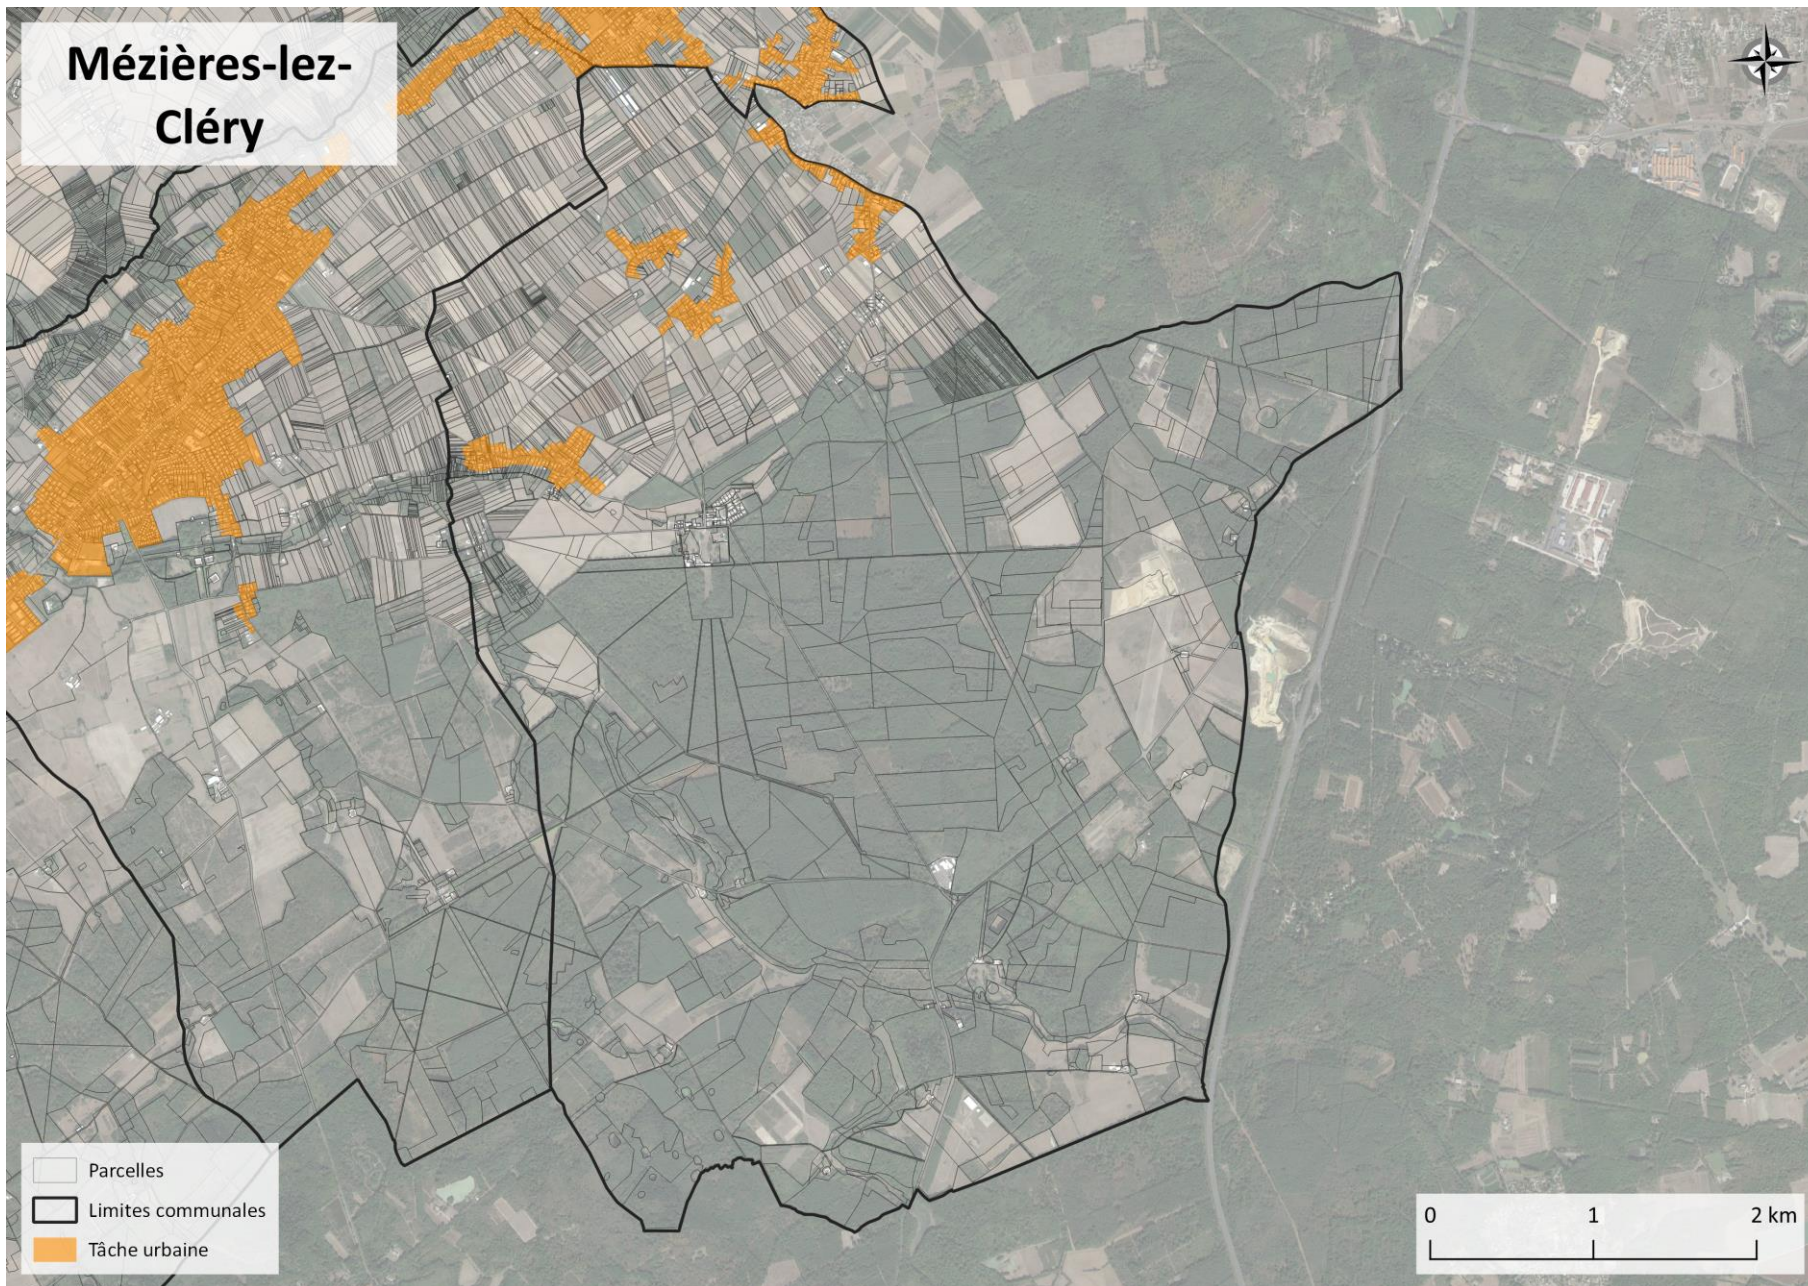

Pièce n°1
Annexe du diagnostic :
Atlas de la tache urbaine principale

Projet arrêté le 22/09/2022

AVANT-PROPOS

Le présent atlas vise à identifier les limites de la « tache urbaine principale » du SCoT, mentionnée dans certaines prescriptions du DOO et qui identifie les contours des principaux secteurs urbanisés du territoire.

0 1 2 km

Saint-Péray-la-Colombe

Sougy

Bricy

Boulay-les- Barres

Saint-Sigismond

Coinces

Tournoisis

- Parcelles
- Limites communales
- Tâche urbaine

Saint-Ay

Tavers

Huisseau-sur-Mauves

Mareau-aux-Prés

Villorceau

Le Bardon

Messas

Mézières-lez-Cléry

Baccon

Cravant

- Parcelles
- Limites communales
- Tâche urbaine

0 1 2 km

Coulmiers

Rozières-en-Beauce

CC TERRES DU VAL DE LOIRE