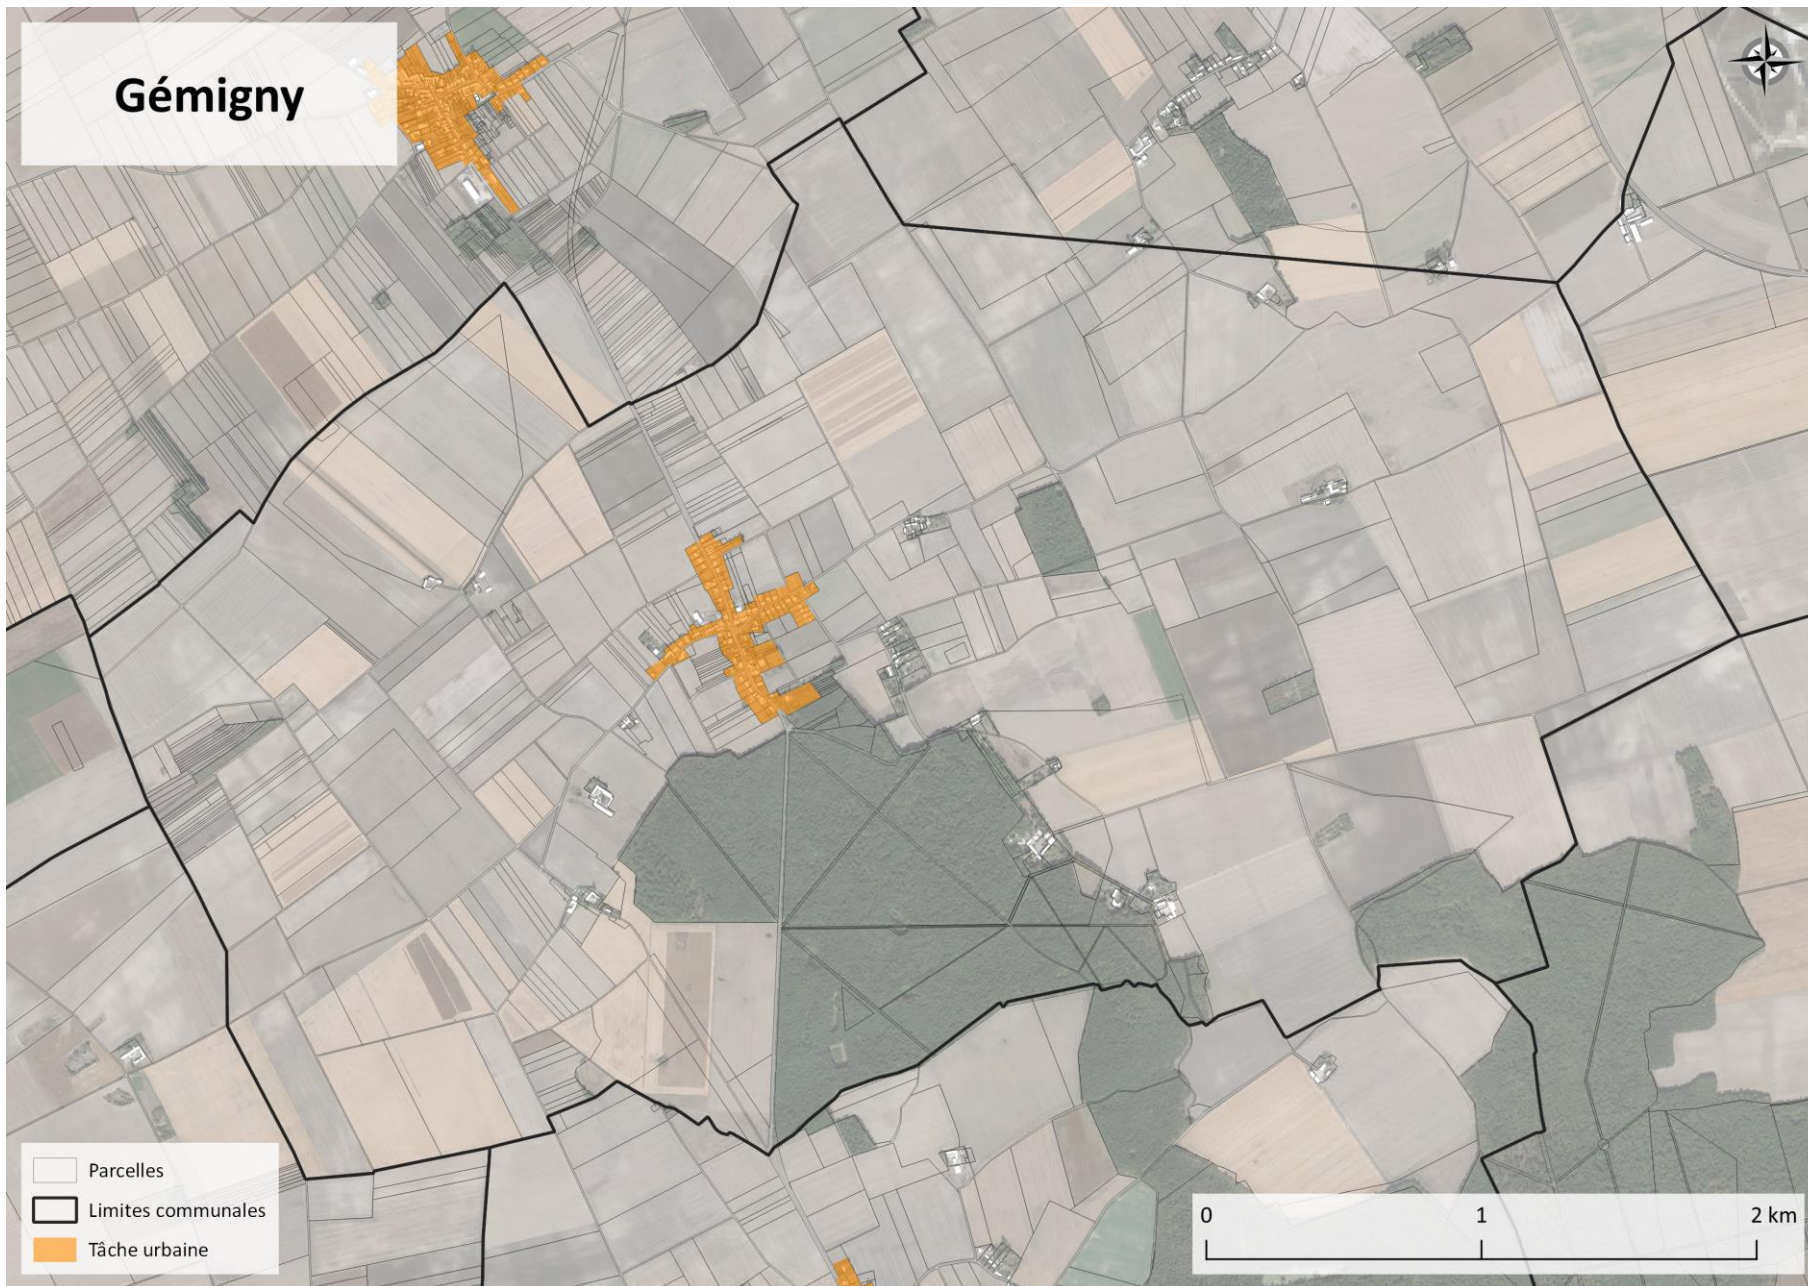

Pièce n°1
Annexe du diagnostic :
Atlas de la tache urbaine principale

Projet arrêté le 22/09/2022

AVANT-PROPOS

Le présent atlas vise à identifier les limites de la « tache urbaine principale » du SCoT, mentionnée dans certaines prescriptions du DOO et qui identifie les contours des principaux secteurs urbanisés du territoire.

0 1 2 km

Saint-Péray-la-Colombe

Sougy

Bricy

Boulay-les- Barres

Saint-Sigismond

Coinces

Tournoisis

Huêtre

Villamblain

Villeneuve-sur- Conie

- Parcelles
- Limites communales
- Tâche urbaine

Gémigny

Rouvray-Sainte-Croix

La Chapelle- Onzerain

CC TERRES DU VAL DE LOIRE

- Parcelles
- Limites communales
- Tâche urbaine

Saint-Ay

Tavers

Huisseau-sur-Mauves

Mareau-aux-Prés

Villorceau

Le Bardon

Messas