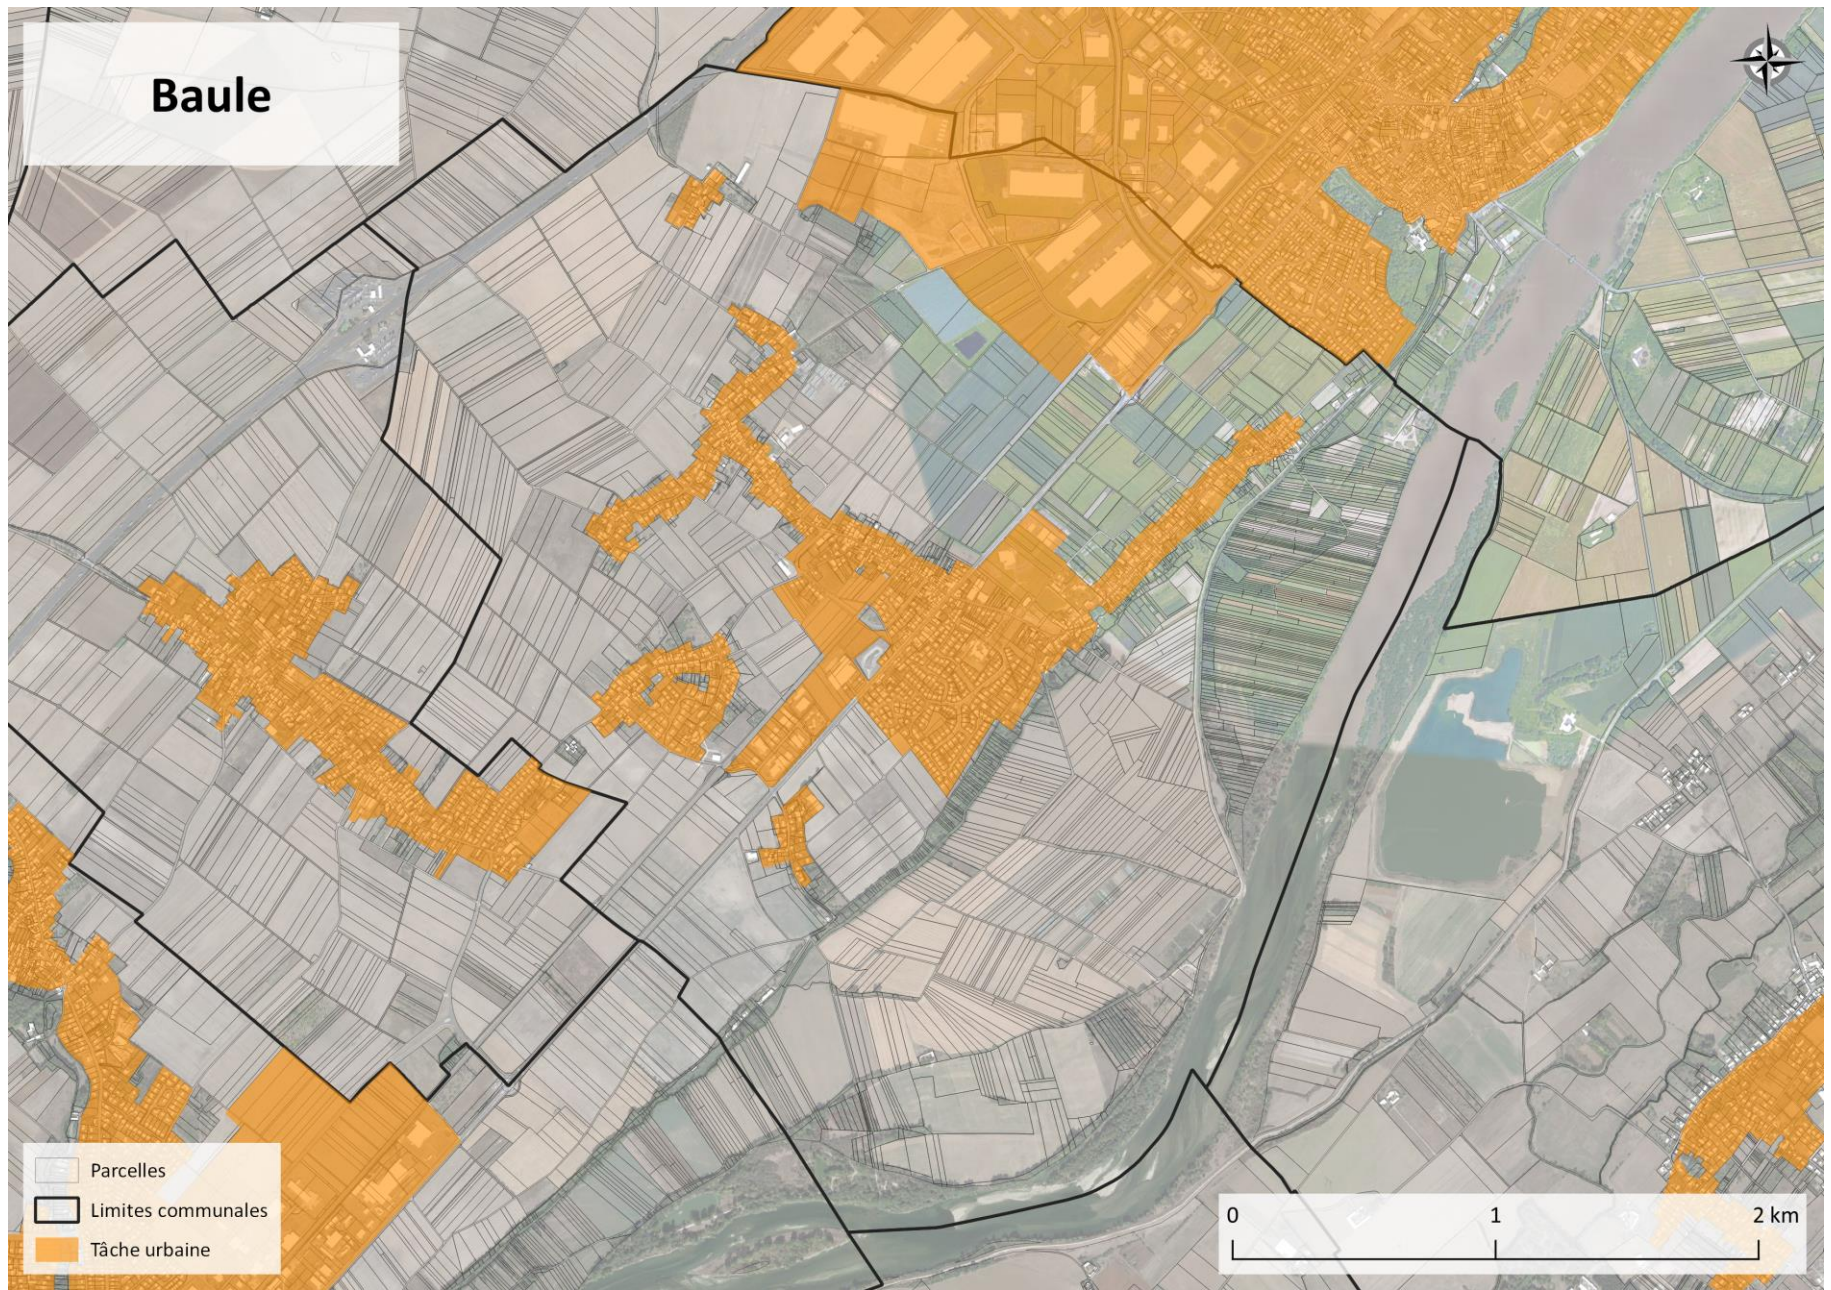

Pièce n°1
Annexe du diagnostic :
Atlas de la tache urbaine principale

Projet arrêté le 22/09/2022

AVANT-PROPOS

Le présent atlas vise à identifier les limites de la « tache urbaine principale » du SCoT, mentionnée dans certaines prescriptions du DOO et qui identifie les contours des principaux secteurs urbanisés du territoire.

Huêtre

Villamblain

Villeneuve-sur- Conie

- Parcelles
- Limites communales
- Tâche urbaine

Gémigny

Rouvray-Sainte-Croix

La Chapelle- Onzerain

CC TERRES DU VAL DE LOIRE

AXE LIGERIEN

Beaugency

Meung-sur-Loire

Cléry-Saint-André

Chaingy

- Parcelles
- Limites communales
- Tâche urbaine

0 1 2 km

Baule

- Parcelles
- Limites communales
- Tâche urbaine

Saint-Ay

Tavers

Huisseau-sur-Mauves

Mareau-aux-Prés

Villorceau

Le Bardon

Messas