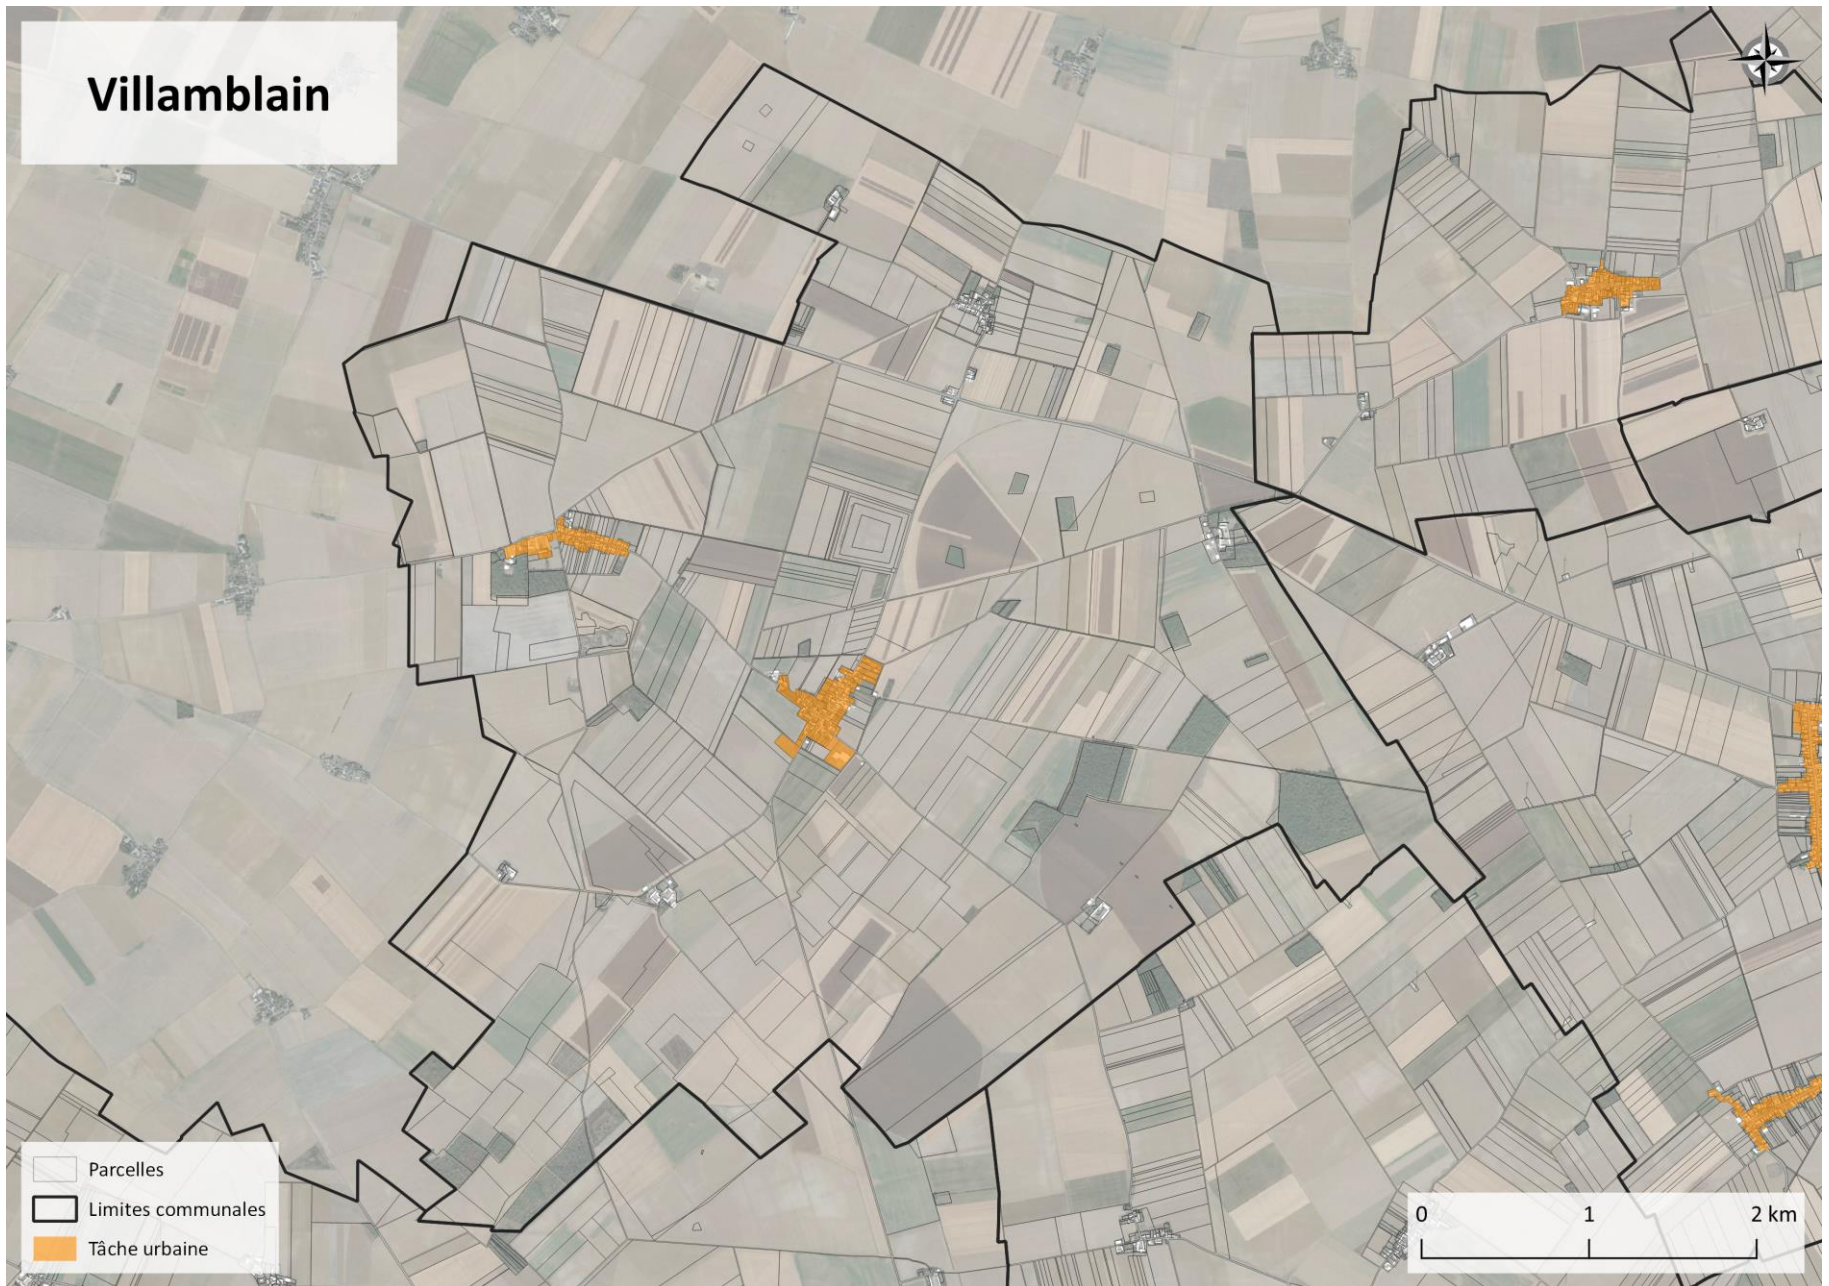

Pièce n°1
Annexe du diagnostic :
Atlas de la tache urbaine principale

Projet arrêté le 22/09/2022

AVANT-PROPOS

Le présent atlas vise à identifier les limites de la « tache urbaine principale » du SCoT, mentionnée dans certaines prescriptions du DOO et qui identifie les contours des principaux secteurs urbanisés du territoire.

Trinay

Ruan

Lion-en-Beauce

- Parcelles
- Limites communales
- Tâche urbaine

CC BEAUCE LOIRETAINE

ESPACE DE RURALITE

Patay

- Parcelles
- Limites communales
- Tâche urbaine

0 1 2 km

Saint-Péray-la-Colombe

Sougy

Bricy

Boulay-les- Barres

Saint-Sigismond

Coinces

Tournoisis

Huêtre

Villamblain

Villeneuve-sur- Conie

- Parcelles
- Limites communales
- Tâche urbaine

Gémigny

Rouvray-Sainte-Croix

La Chapelle- Onzerain

CC TERRES DU VAL DE LOIRE