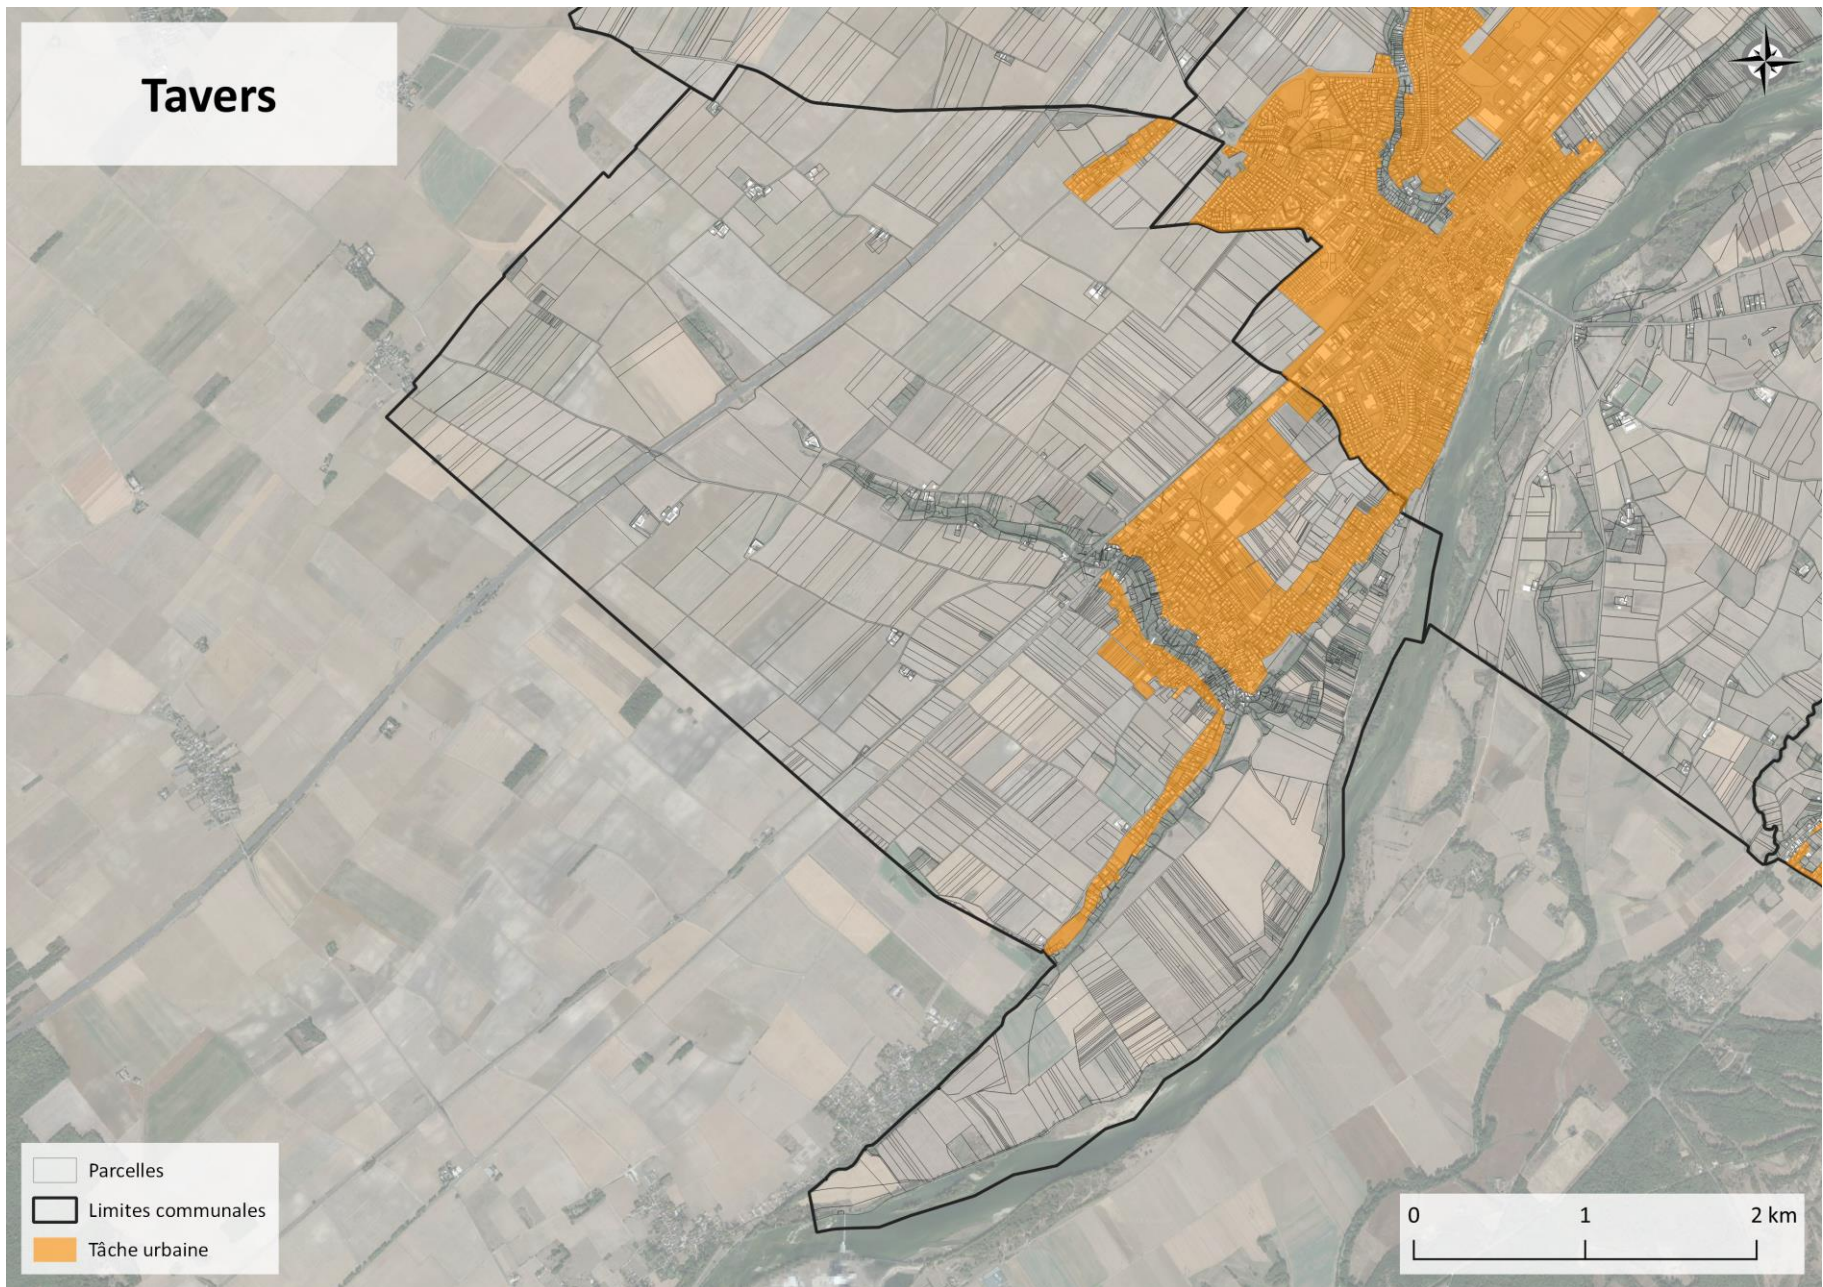

0 1 2 km

Saint-Péray-la-Colombe

Sougy

Bricy

Boulay-les- Barres

Saint-Sigismond

Coinces

Tournoisis

Huêtre

Villamblain

Villeneuve-sur- Conie

- Parcelles
- Limites communales
- Tâche urbaine

Gémigny

Rouvray-Sainte-Croix

La Chapelle- Onzerain

CC TERRES DU VAL DE LOIRE

AXE LIGERIEN

Beaugency

Meung-sur-Loire

Cléry-Saint-André

Chaingy

- Parcelles
- Limites communales
- Tâche urbaine

0 1 2 km

Baule

- Parcelles
- Limites communales
- Tâche urbaine

Saint-Ay

Tavers

Huisseau-sur-Mauves

Mareau-aux-Prés

Villorceau

Le Bardon

Messas