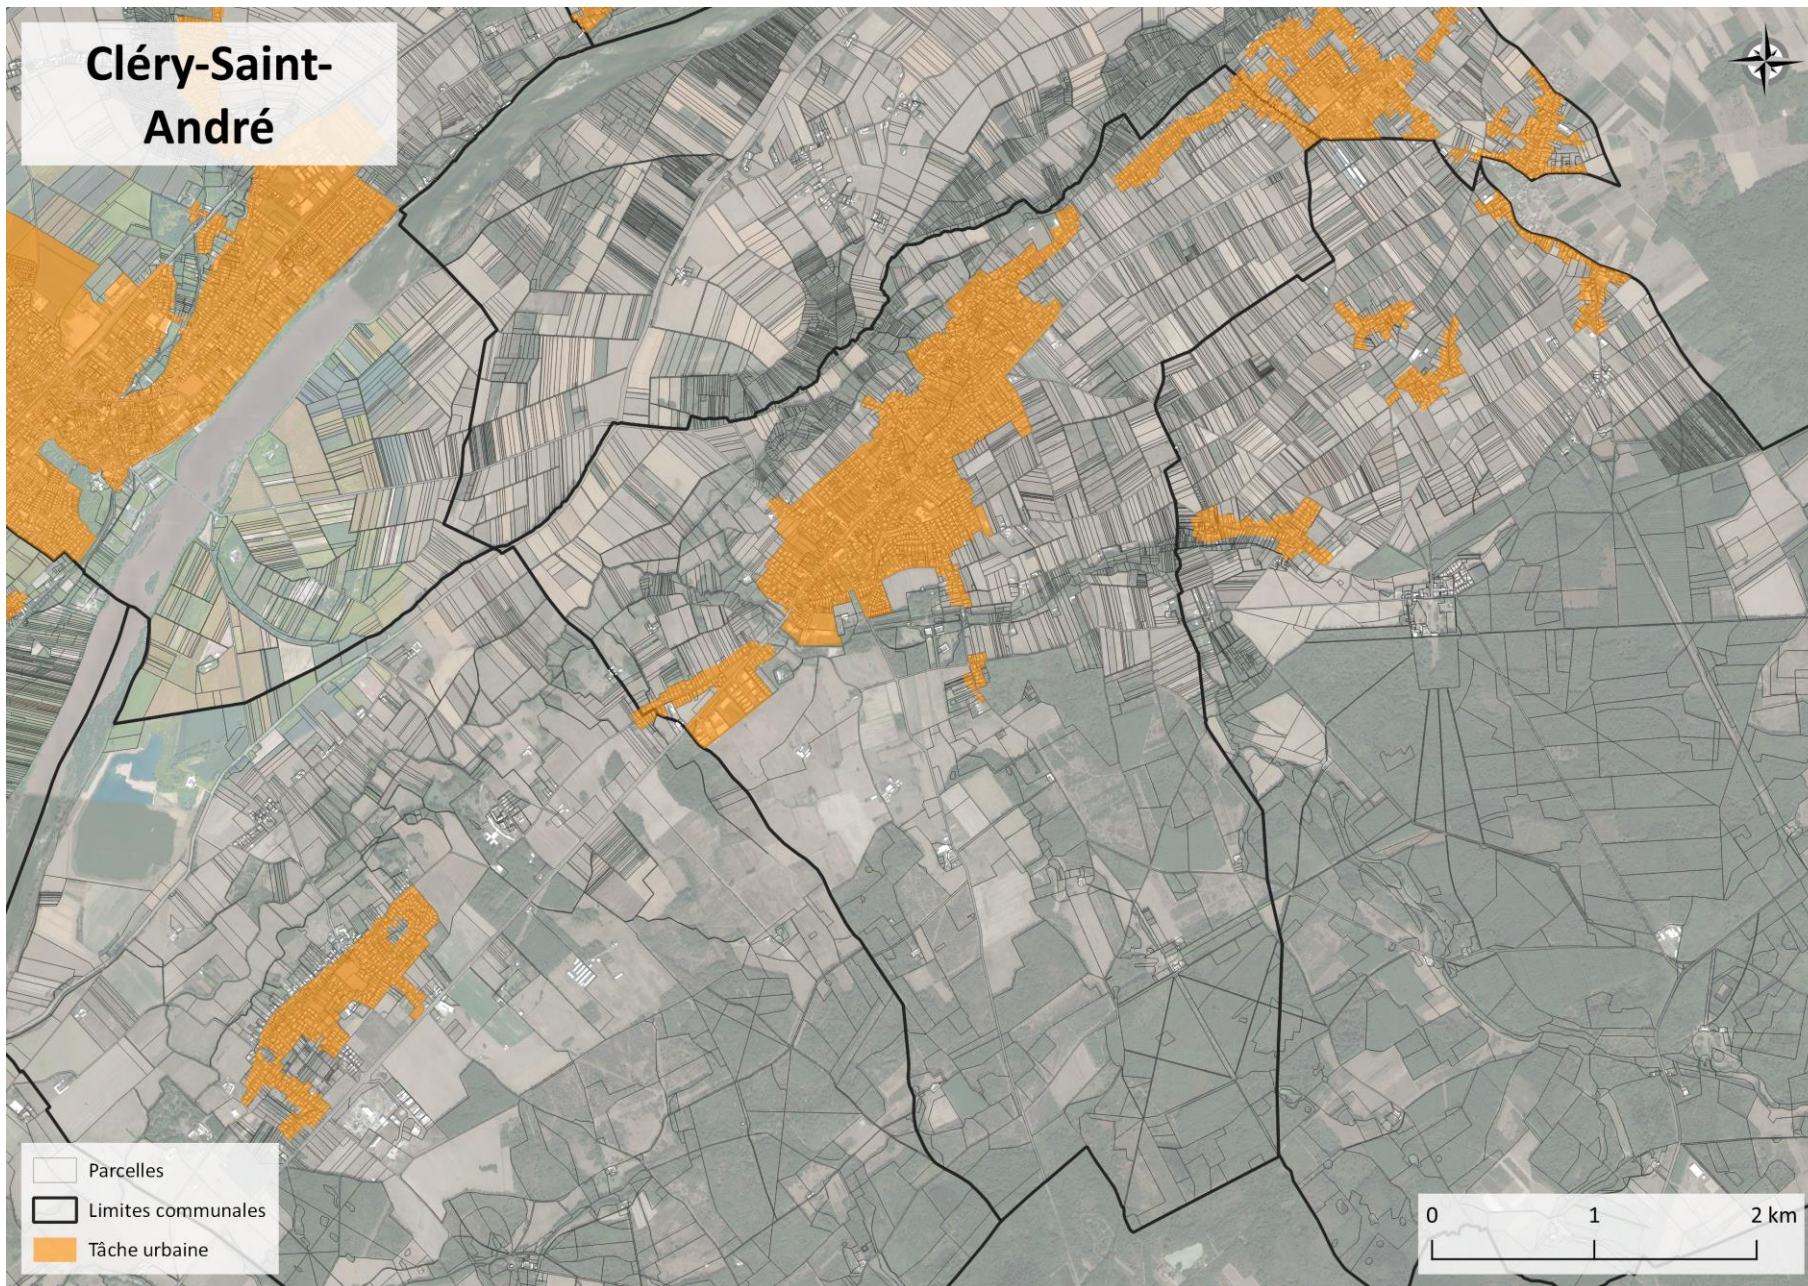

Pièce n°1
Annexe du diagnostic :
Atlas de la tache urbaine principale

Projet arrêté le 22/09/2022

AVANT-PROPOS

Le présent atlas vise à identifier les limites de la « tache urbaine principale » du SCoT, mentionnée dans certaines prescriptions du DOO et qui identifie les contours des principaux secteurs urbanisés du territoire.

Huêtre

Villamblain

Villeneuve-sur- Conie

- Parcelles
- Limites communales
- Tâche urbaine

Gémigny

Rouvray-Sainte-Croix

La Chapelle- Onzerain

CC TERRES DU VAL DE LOIRE

AXE LIGERIEN

Beaugency

Meung-sur-Loire

Cléry-Saint-André

Chaingy

- Parcelles
- Limites communales
- Tâche urbaine

0 1 2 km

Baule

- Parcelles
- Limites communales
- Tâche urbaine

Saint-Ay

Tavers

Huisseau-sur-Mauves

Mareau-aux-Prés

Villorceau

Le Bardon

Messas