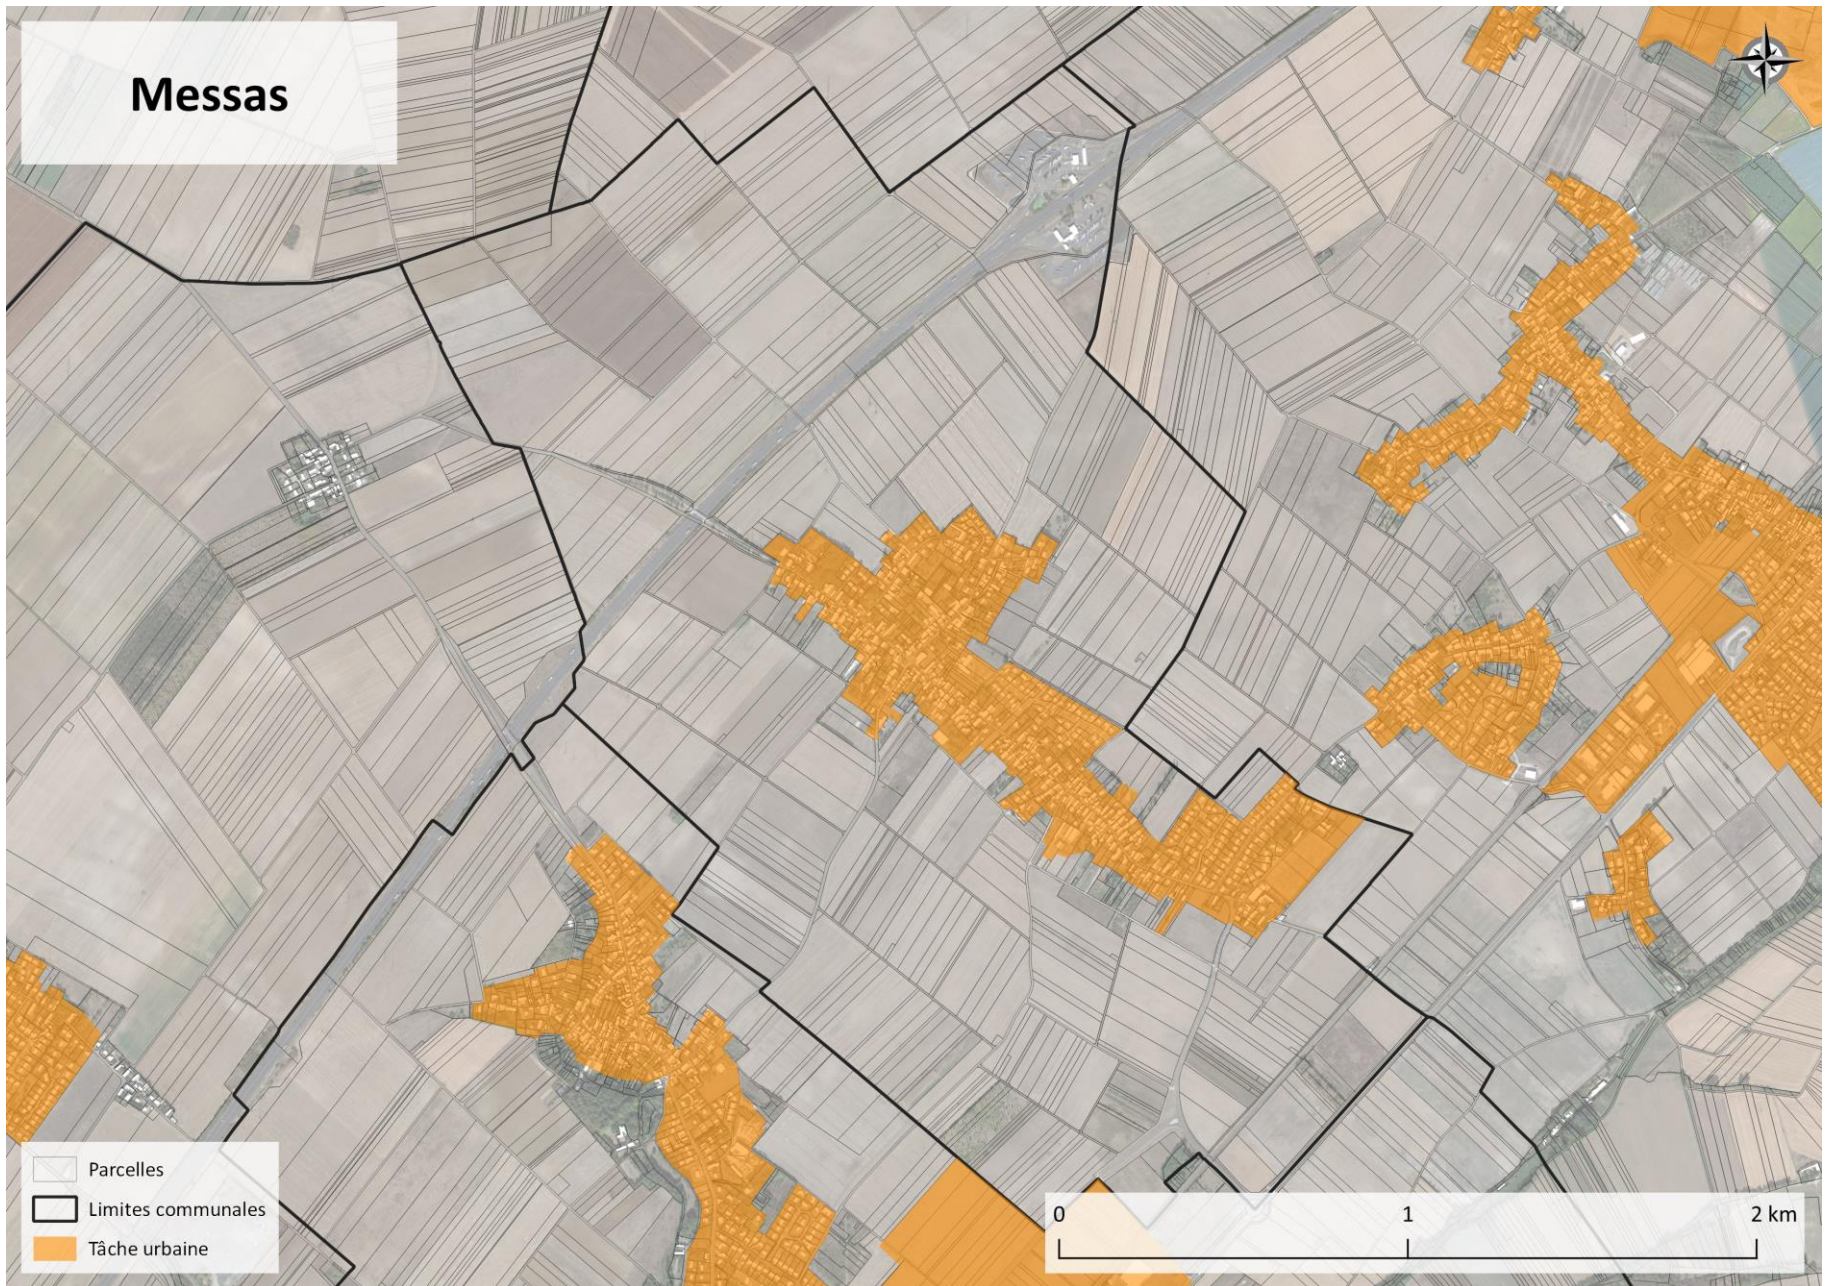

Pièce n°1
Annexe du diagnostic :
Atlas de la tache urbaine principale

Projet arrêté le 22/09/2022

AVANT-PROPOS

Le présent atlas vise à identifier les limites de la « tache urbaine principale » du SCoT, mentionnée dans certaines prescriptions du DOO et qui identifie les contours des principaux secteurs urbanisés du territoire.

0 1 2 km

Saint-Péray-la-Colombe

Sougy

Bricy

Boulay-les- Barres

Saint-Sigismond

Coinces

Tournoisis

- Parcelles
- Limites communales
- Tâche urbaine

Saint-Ay

Tavers

Huisseau-sur-Mauves

Mareau-aux-Prés

Villorceau

Le Bardon

Messas

Mézières-lez-Cléry

Baccon

Cravant

- Parcelles
- Limites communales
- Tâche urbaine

0 1 2 km

Coulmiers

Rozières-en-Beauce

CC TERRES DU VAL DE LOIRE