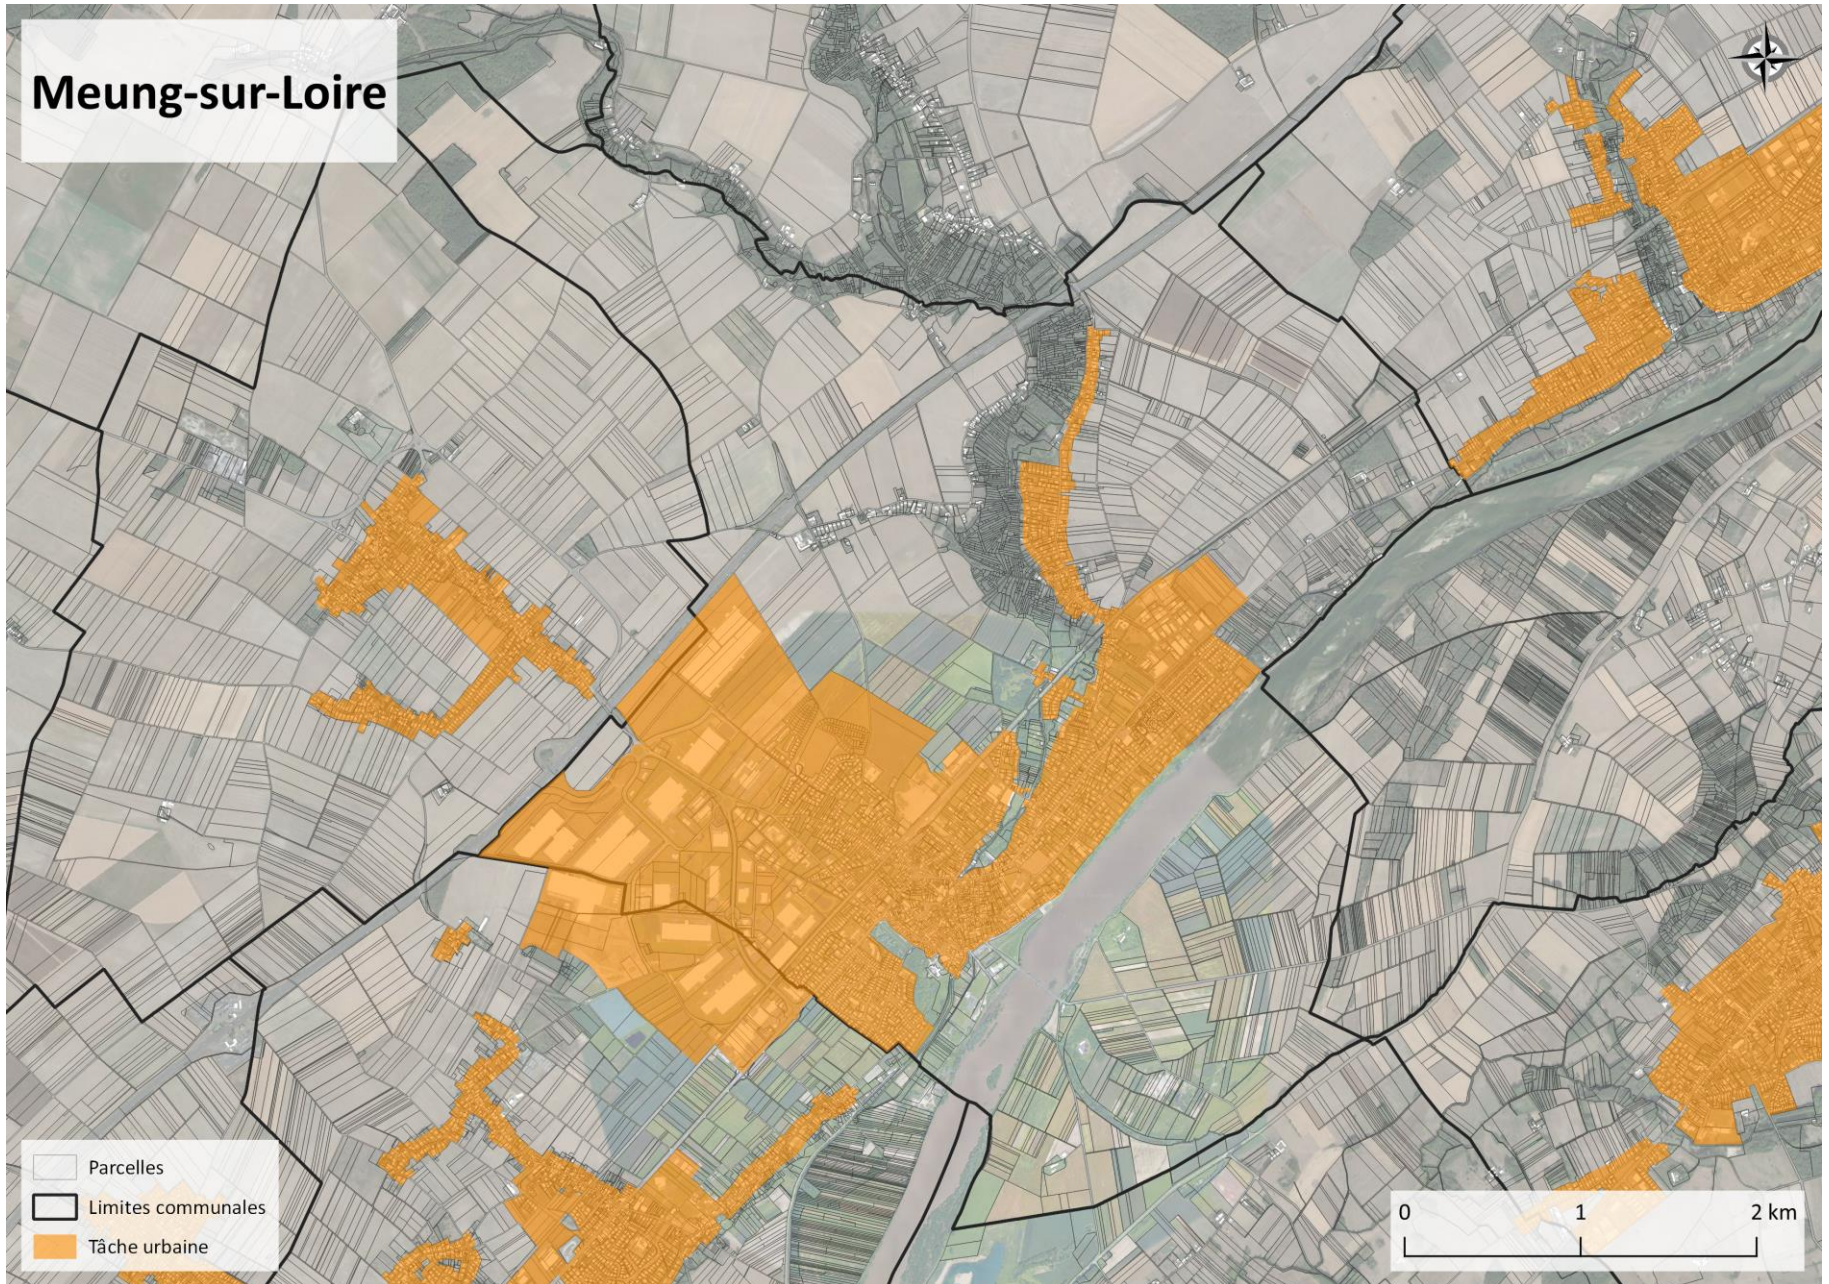

Meung-sur-Loire