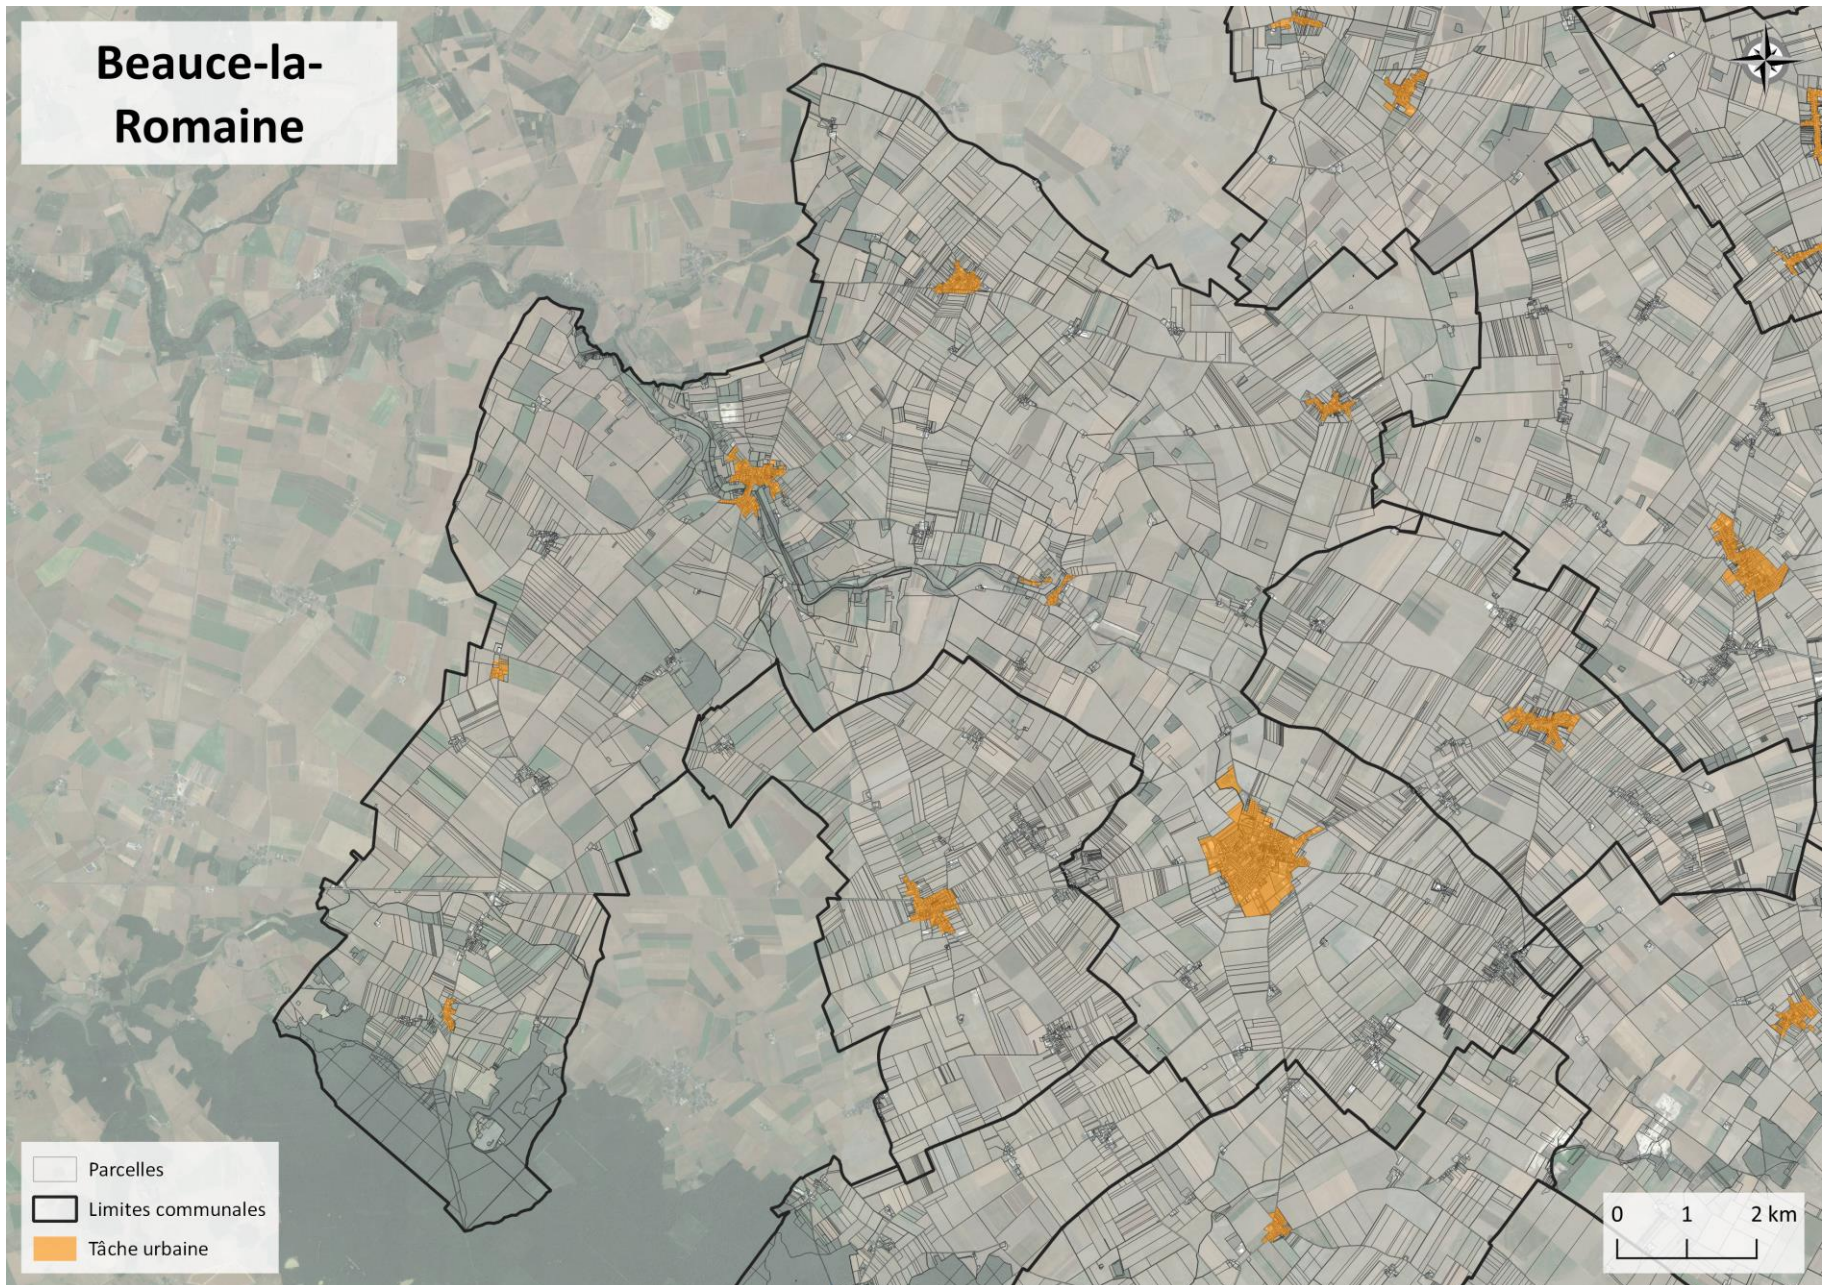

Beauce-la-Romaine