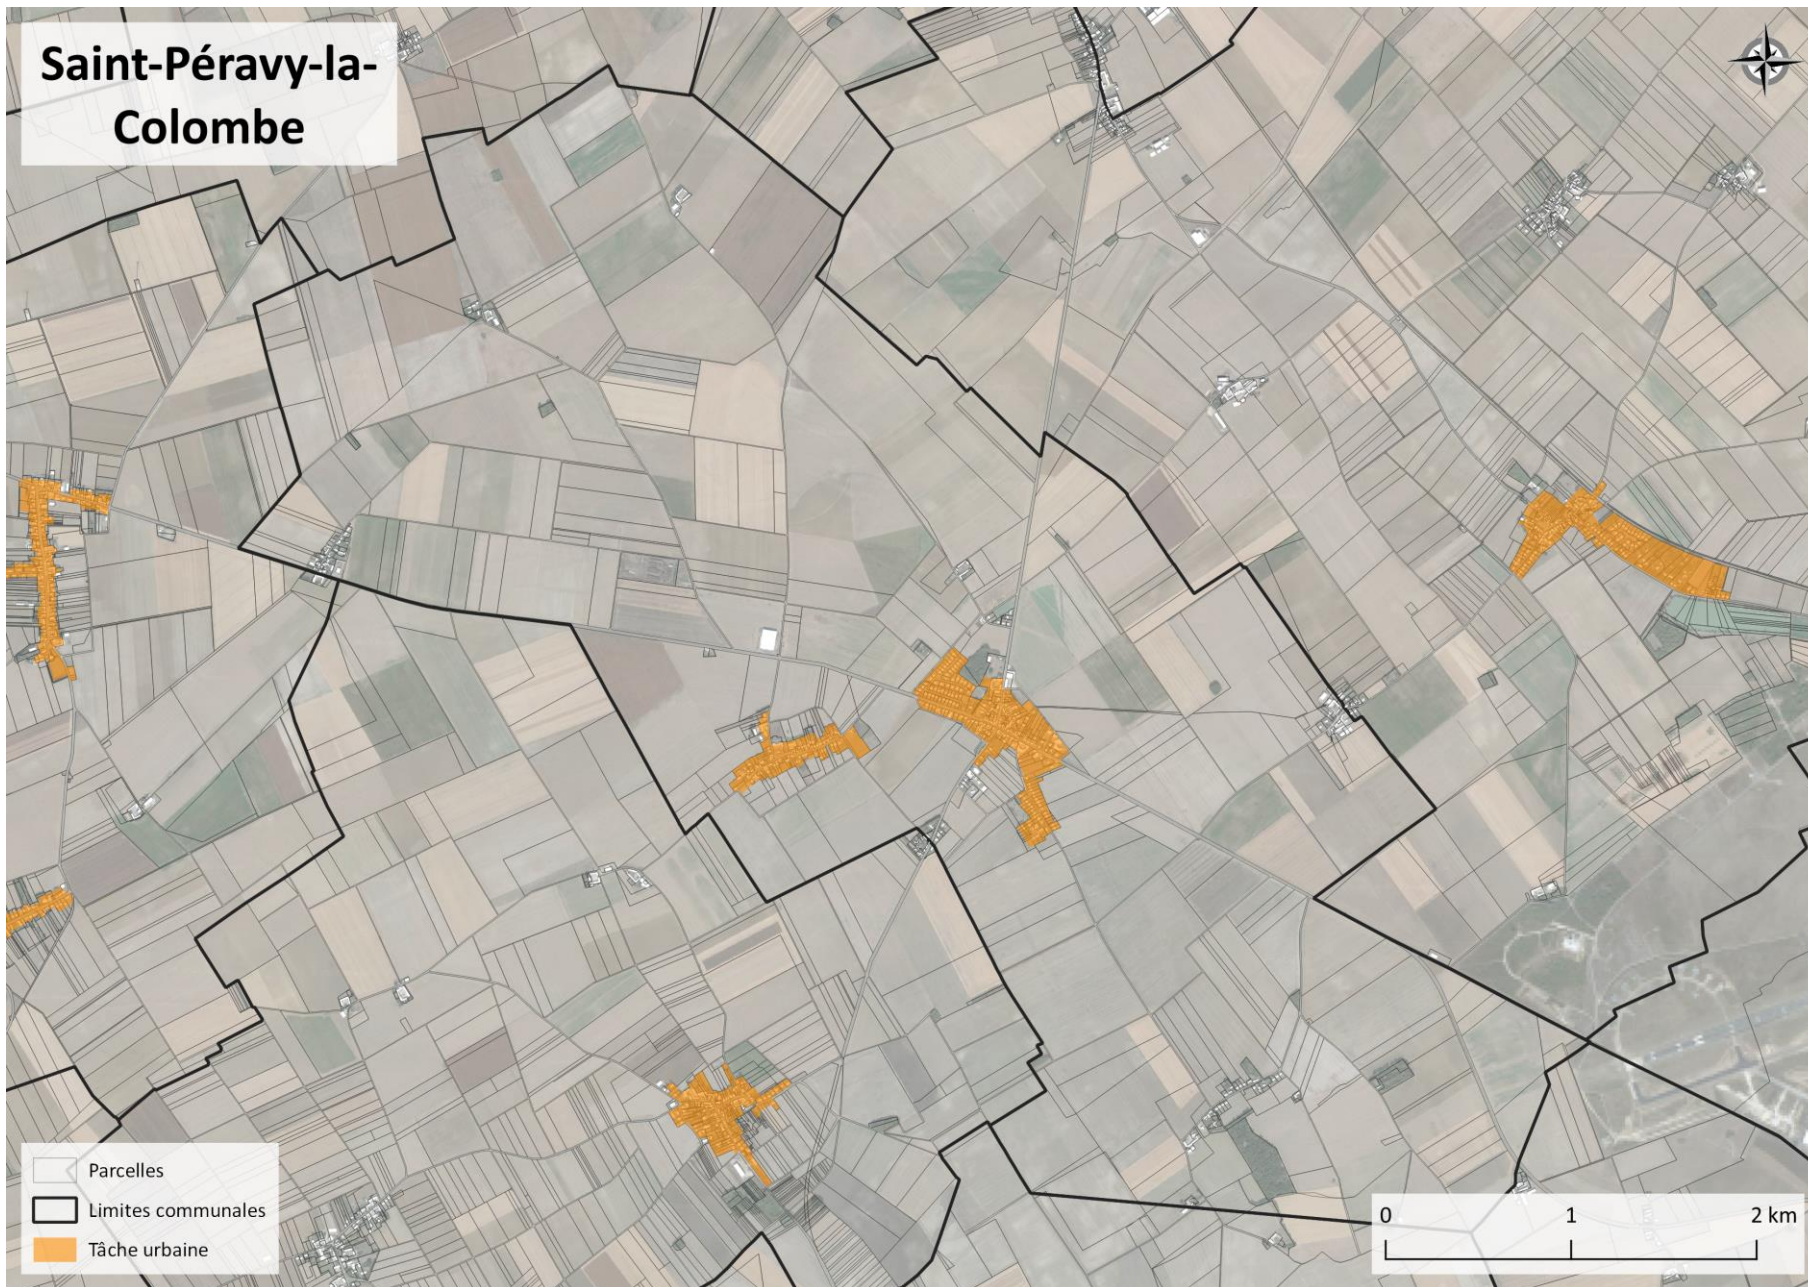

Pièce n°1
Annexe du diagnostic :
Atlas de la tache urbaine principale

Projet arrêté le 22/09/2022

AVANT-PROPOS

Le présent atlas vise à identifier les limites de la « tache urbaine principale » du SCoT, mentionnée dans certaines prescriptions du DOO et qui identifie les contours des principaux secteurs urbanisés du territoire.

Trinay

Ruan

Lion-en-Beauce

- Parcelles
- Limites communales
- Tâche urbaine

CC BEAUCE LOIRETAINE

ESPACE DE RURALITE

Patay

- Parcelles
- Limites communales
- Tâche urbaine

0 1 2 km

Saint-Péray-la-Colombe

Sougy

Bricy

Boulay-les- Barres

Saint-Sigismond

Coinces

Tournoisis

Huêtre

Villamblain

Villeneuve-sur- Conie

- Parcelles
- Limites communales
- Tâche urbaine

Gémigny

Rouvray-Sainte-Croix

La Chapelle- Onzerain

CC TERRES DU VAL DE LOIRE