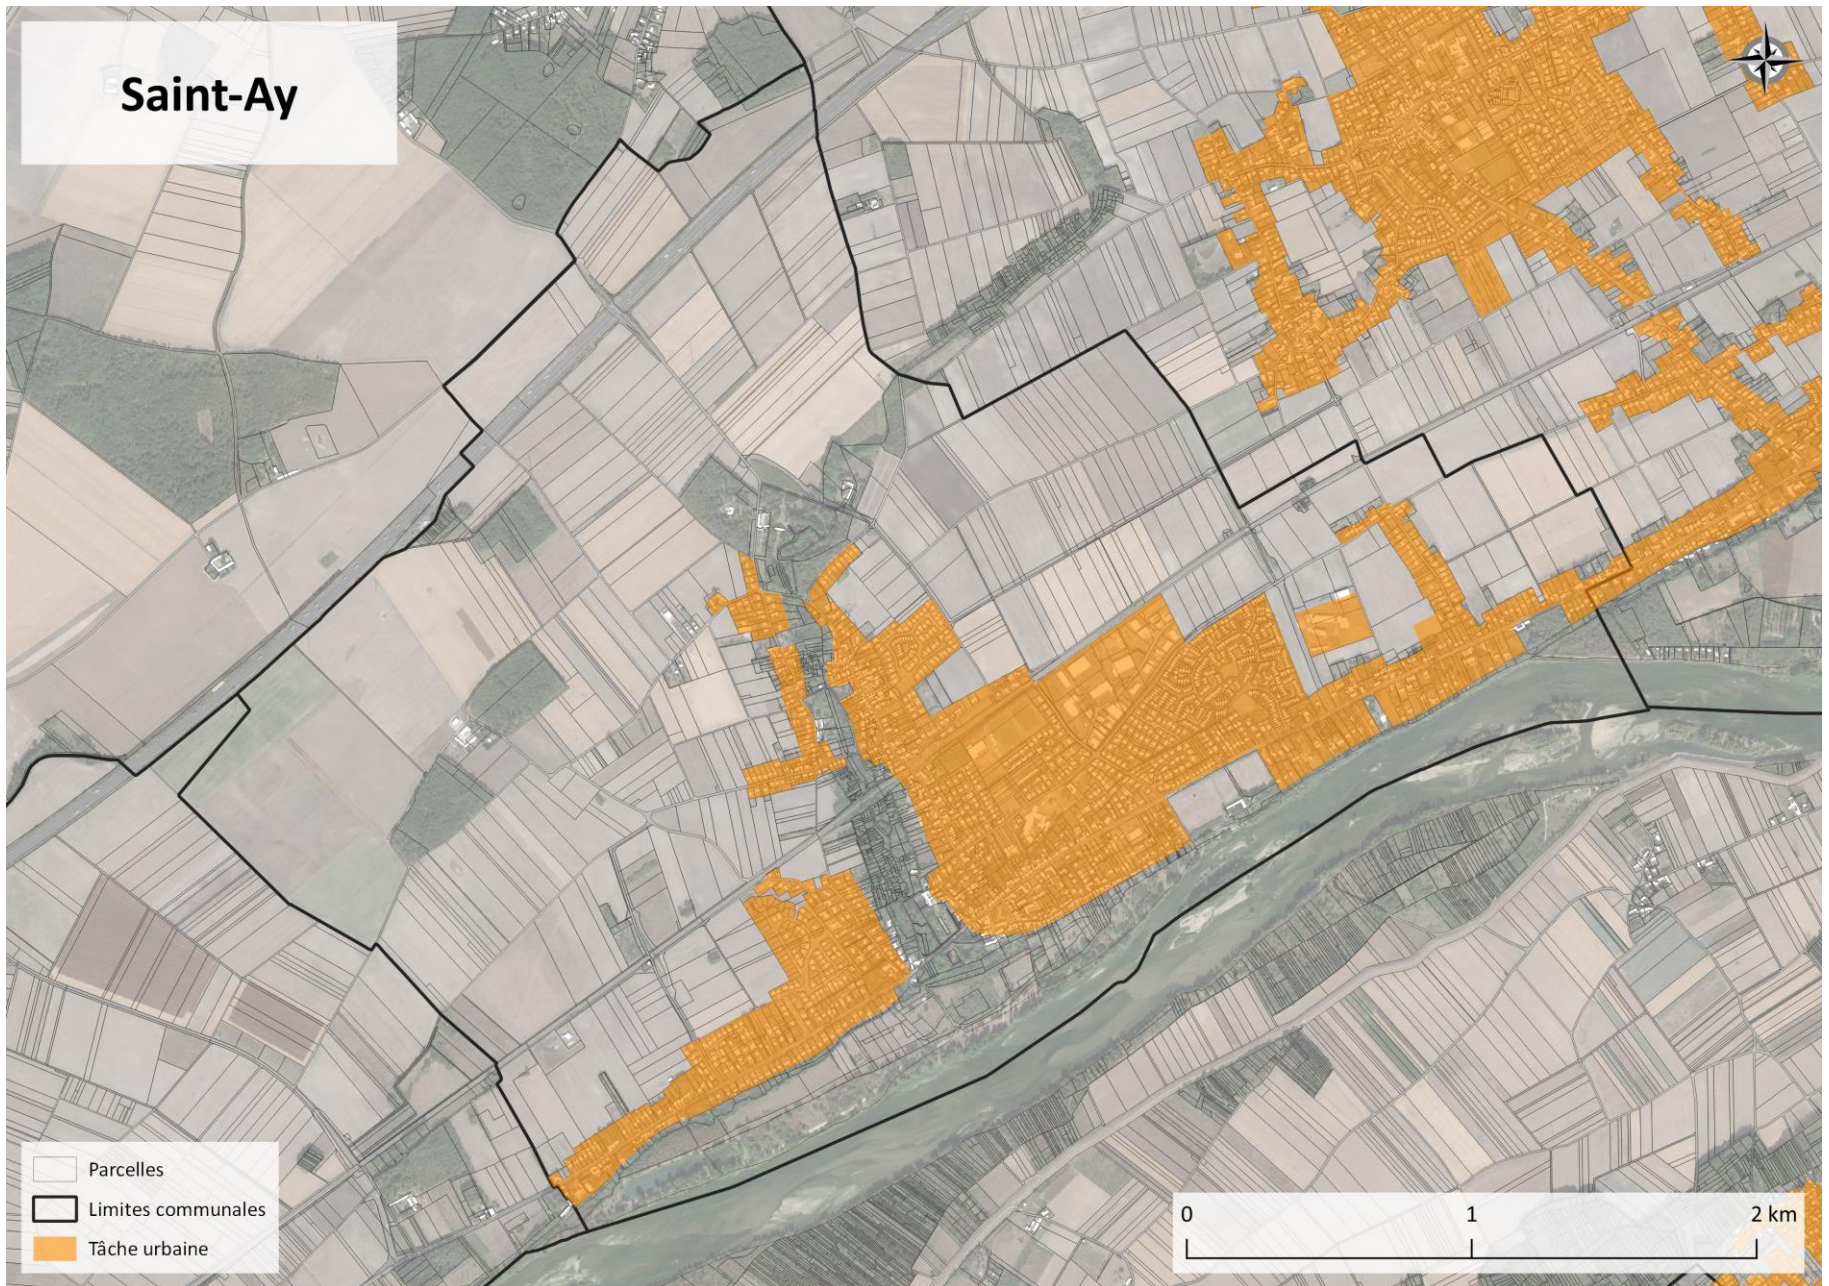

Pièce n°1
Annexe du diagnostic :
Atlas de la tache urbaine principale

Projet arrêté le 22/09/2022

AVANT-PROPOS

Le présent atlas vise à identifier les limites de la « tache urbaine principale » du SCoT, mentionnée dans certaines prescriptions du DOO et qui identifie les contours des principaux secteurs urbanisés du territoire.

Huêtre

Villamblain

Villeneuve-sur- Conie

- Parcelles
- Limites communales
- Tâche urbaine

Gémigny

Rouvray-Sainte-Croix

La Chapelle- Onzerain

CC TERRES DU VAL DE LOIRE

AXE LIGERIEN

Beaugency

Meung-sur-Loire

Cléry-Saint-André

Chaingy

- Parcelles
- Limites communales
- Tâche urbaine

0 1 2 km

Baule

- Parcelles
- Limites communales
- Tâche urbaine

Saint-Ay

Tavers

Huisseau-sur-Mauves

Mareau-aux-Prés

Villorceau

Le Bardon

Messas