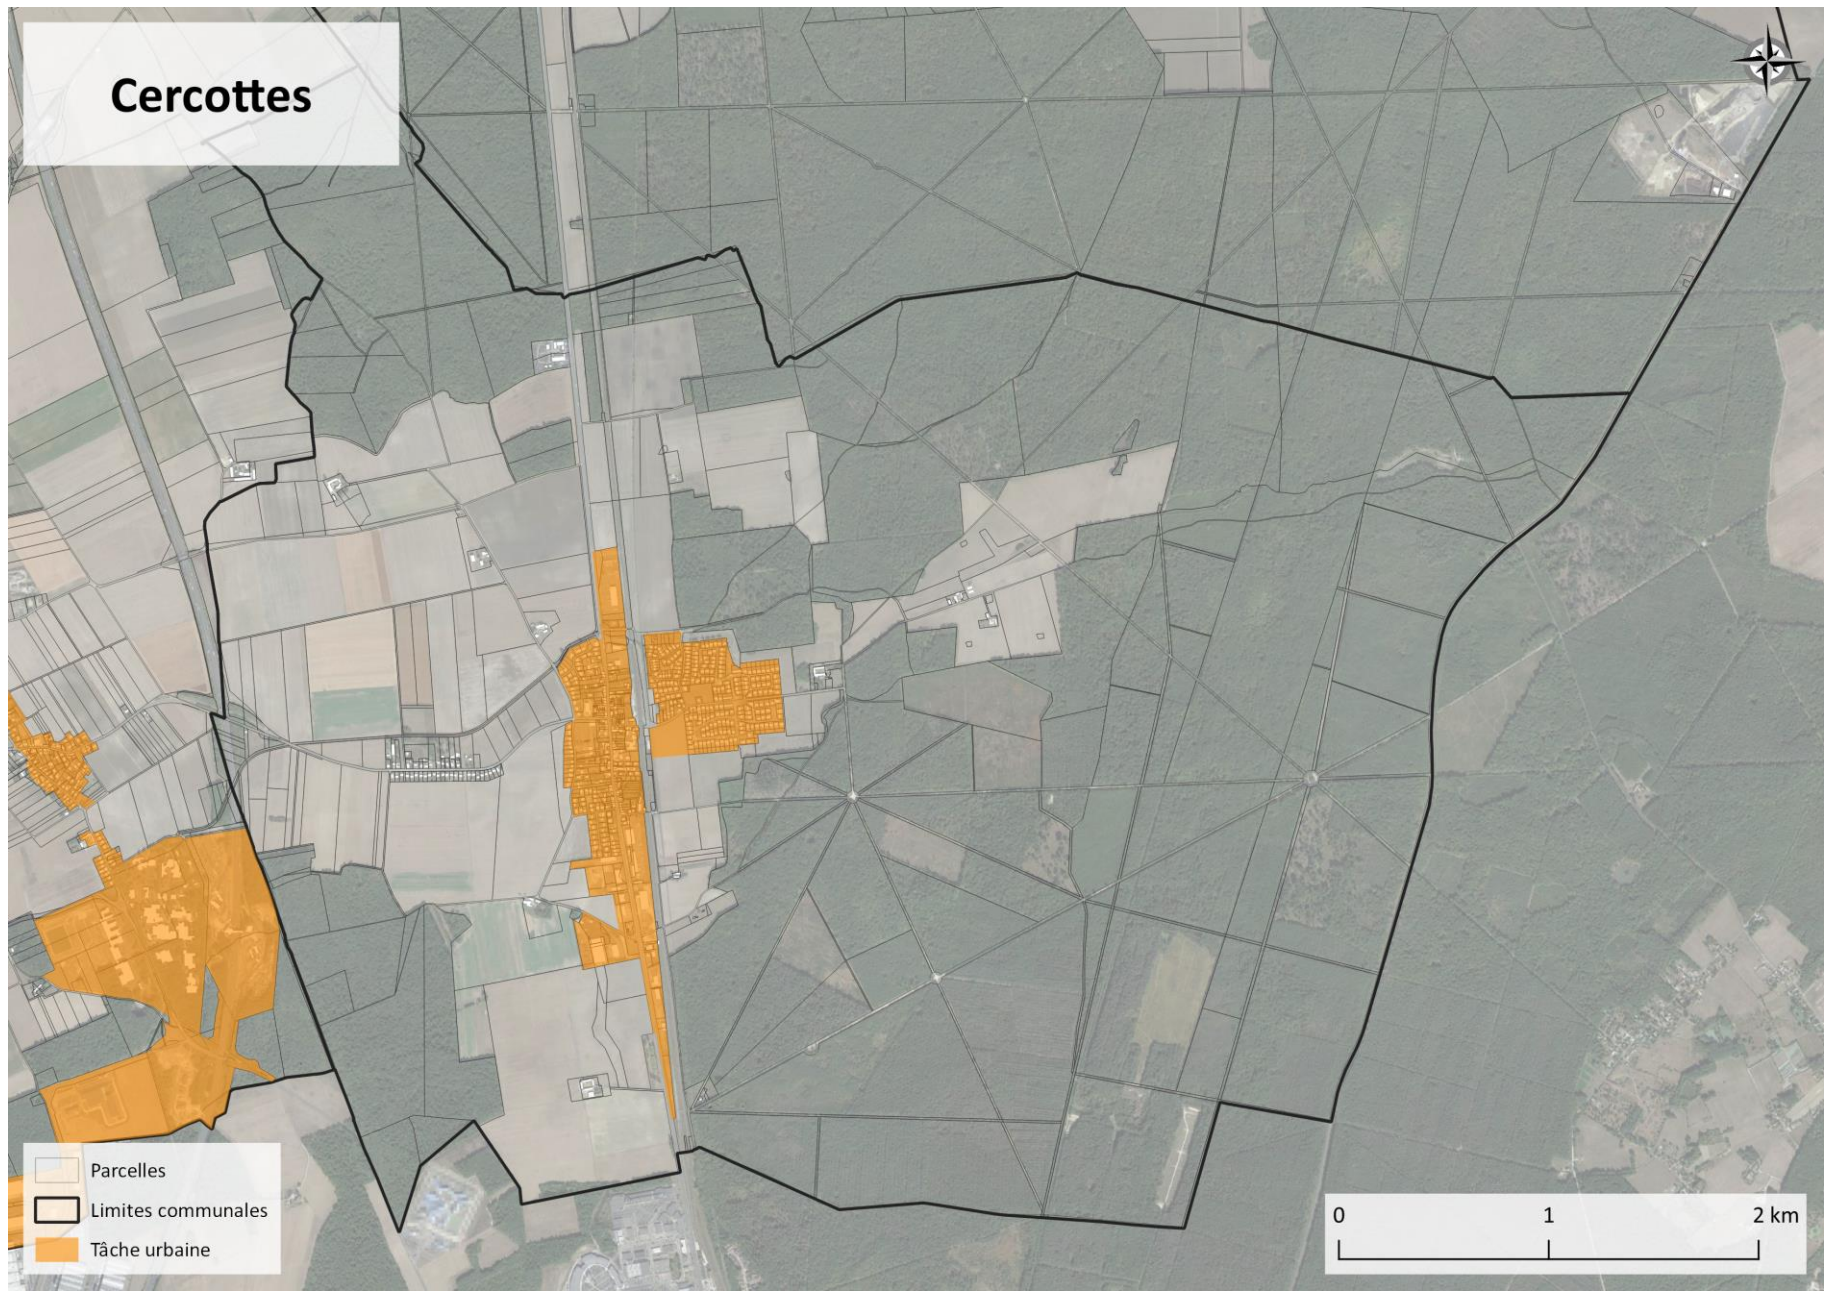

Pièce n°1
Annexe du diagnostic :
Atlas de la tache urbaine principale

Projet arrêté le 22/09/2022

AVANT-PROPOS

Le présent atlas vise à identifier les limites de la « tache urbaine principale » du SCoT, mentionnée dans certaines prescriptions du DOO et qui identifie les contours des principaux secteurs urbanisés du territoire.

SOMMAIRE

CC BEAUCE LOIRETAINE	3	CC TERRES DU VAL DE LOIRE	28
Axe RD 2020	3	Axe LIGERIEN	28
Gidy		Beaugency	
Chevilly		Meung-sur-Loire	
Cercottes		Cléry-Saint-André	
Bucy-le-Roi		Chaingy	
Trinay		Baule	
Ruan		Saint-Ay	
Lion-en-Beauce		Tavers	
		Lailly-en-Val	
Espace de ruralité	12	Dry	
Saint-Pérvy-la-Colombe		Huisseau-sur-Mauves	
Sougy		Villorceau	
Bricy		Le Bardon	
Boulay-les-Barres		Messas	
Saint-Sigismond		Mézières-lez-Cléry	
Coinces		Baccon	
Tournoisis		Cravant	
Huêtre		Coulmiers	
Villamblain		Rozières-en-Beauce	
Villeneuve-sur-Conie			
Bucy-Saint-Liphard		Espace de ruralité	48
Gémigny		Beauce-la-Romaine	
Rouvray-Sainte-Croix		Epieds-en-Beauce	
La Chapelle-Onzerain		Binas	
		Charsonville	
		Villermain	
		Saint-Laurent-des-Bois	

CC BEAUCE LOIRETAINE

AXE RD 2020

Artenay

Gidy

Chevilly

Cercottes

- Parcelles
- Limites communales
- Tâche urbaine

Bucy-le-Roi

Trinay

Ruan

Lion-en-Beauce

- Parcelles
- Limites communales
- Tâche urbaine

CC BEAUCE LOIRETAINE

ESPACE DE RURALITE

Patay

- Parcelles
- Limites communales
- Tâche urbaine