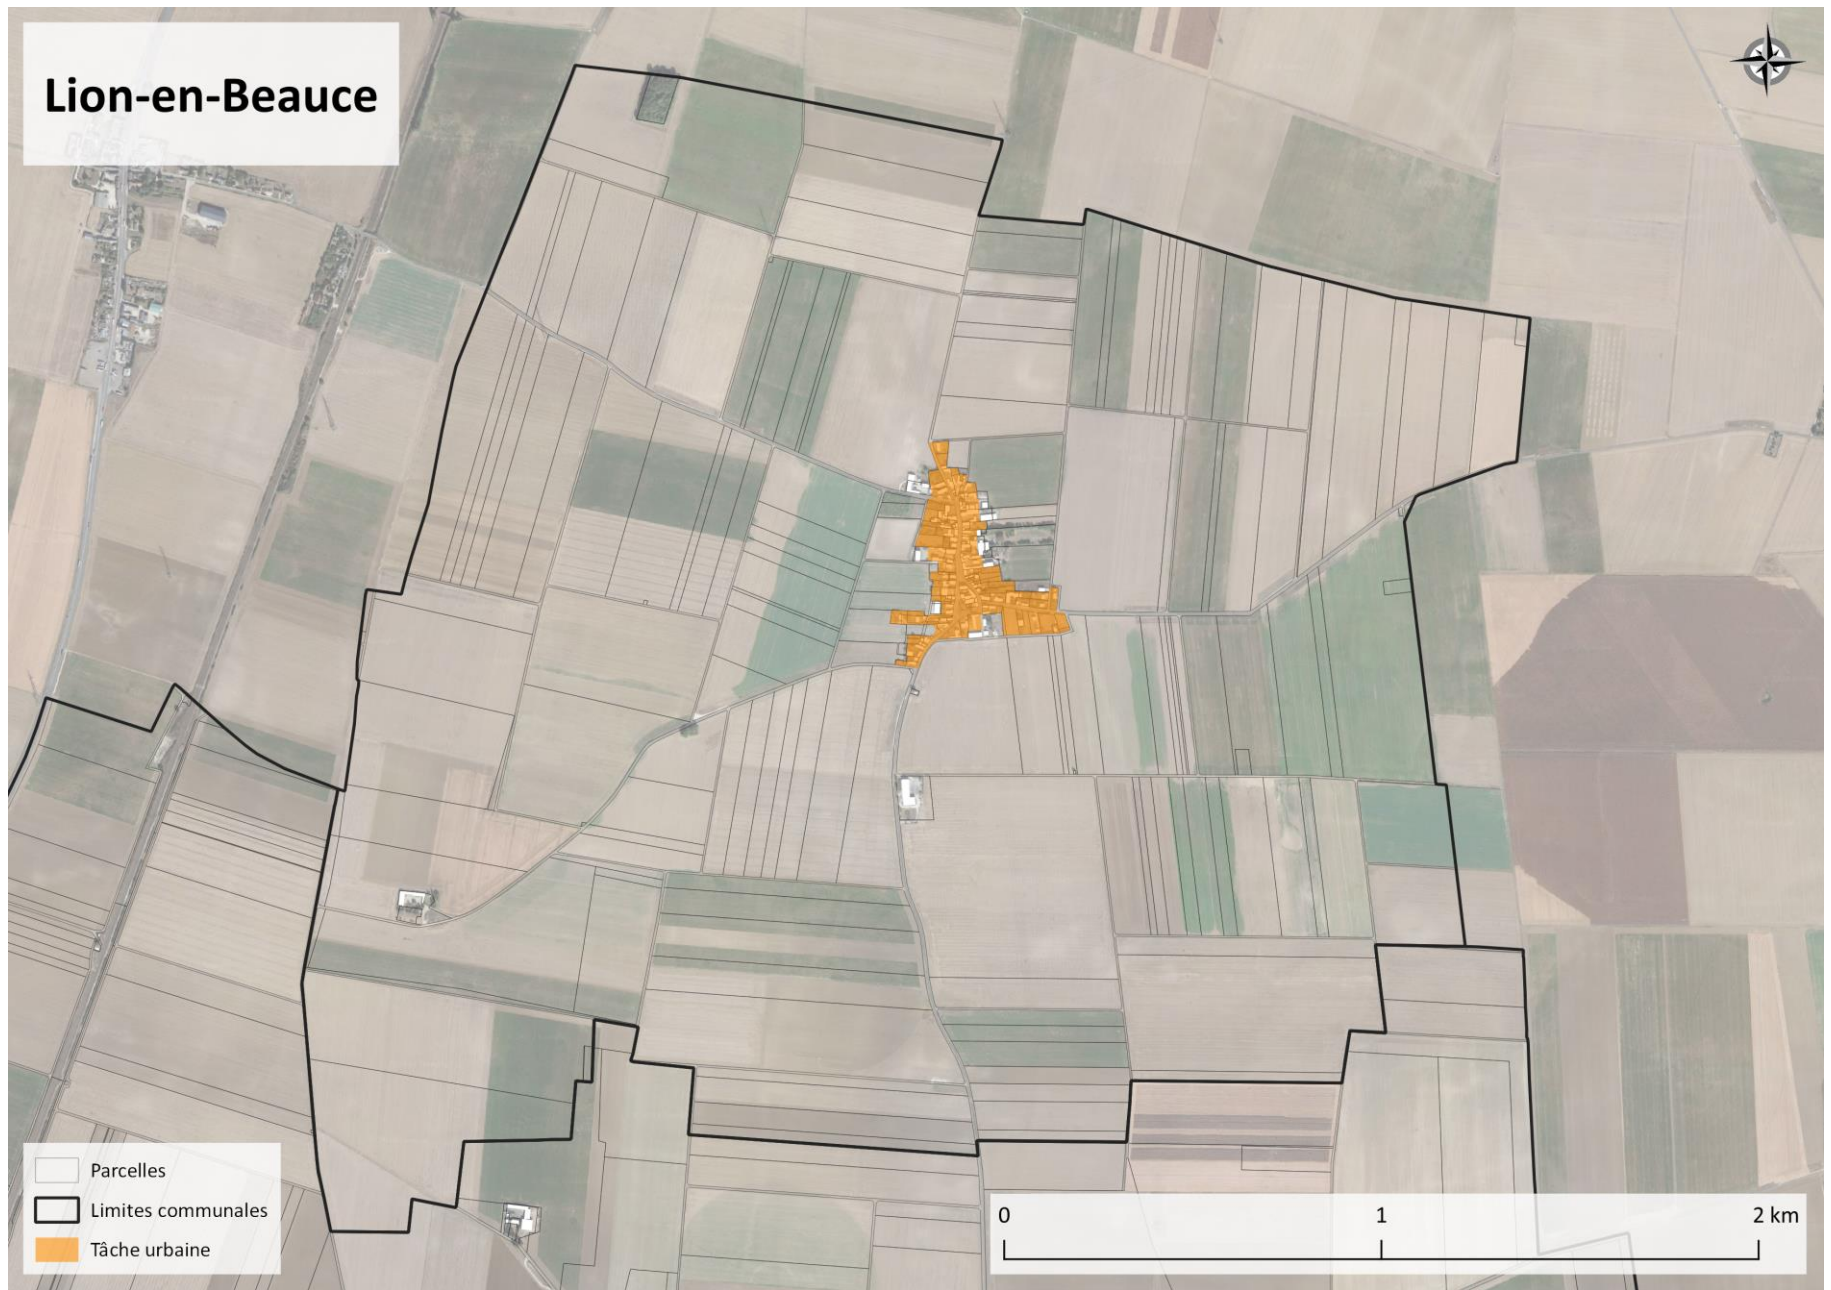

Pièce n°1
Annexe du diagnostic :
Atlas de la tache urbaine principale

Projet arrêté le 22/09/2022

AVANT-PROPOS

Le présent atlas vise à identifier les limites de la « tache urbaine principale » du SCoT, mentionnée dans certaines prescriptions du DOO et qui identifie les contours des principaux secteurs urbanisés du territoire.

Cette cartographie qui est établie à partir des « espaces aménagés » de la base de données de TOPOS (voir détails dans le rapport de présentation) est présentée ici à titre indicatif puisqu'elle **doit faire l'objet d'une actualisation à la date d'approbation du SCoT.**

CC BEAUCE LOIRETAINE

AXE RD 2020

Artenay

Gidy

Chevilly

Cercottes

- Parcelles
- Limites communales
- Tâche urbaine

Bucy-le-Roi

Trinay

Ruan

Lion-en-Beauce

- Parcelles
- Limites communales
- Tâche urbaine

CC BEAUCE LOIRETAINE

ESPACE DE RURALITE

Patay

- Parcelles
- Limites communales
- Tâche urbaine