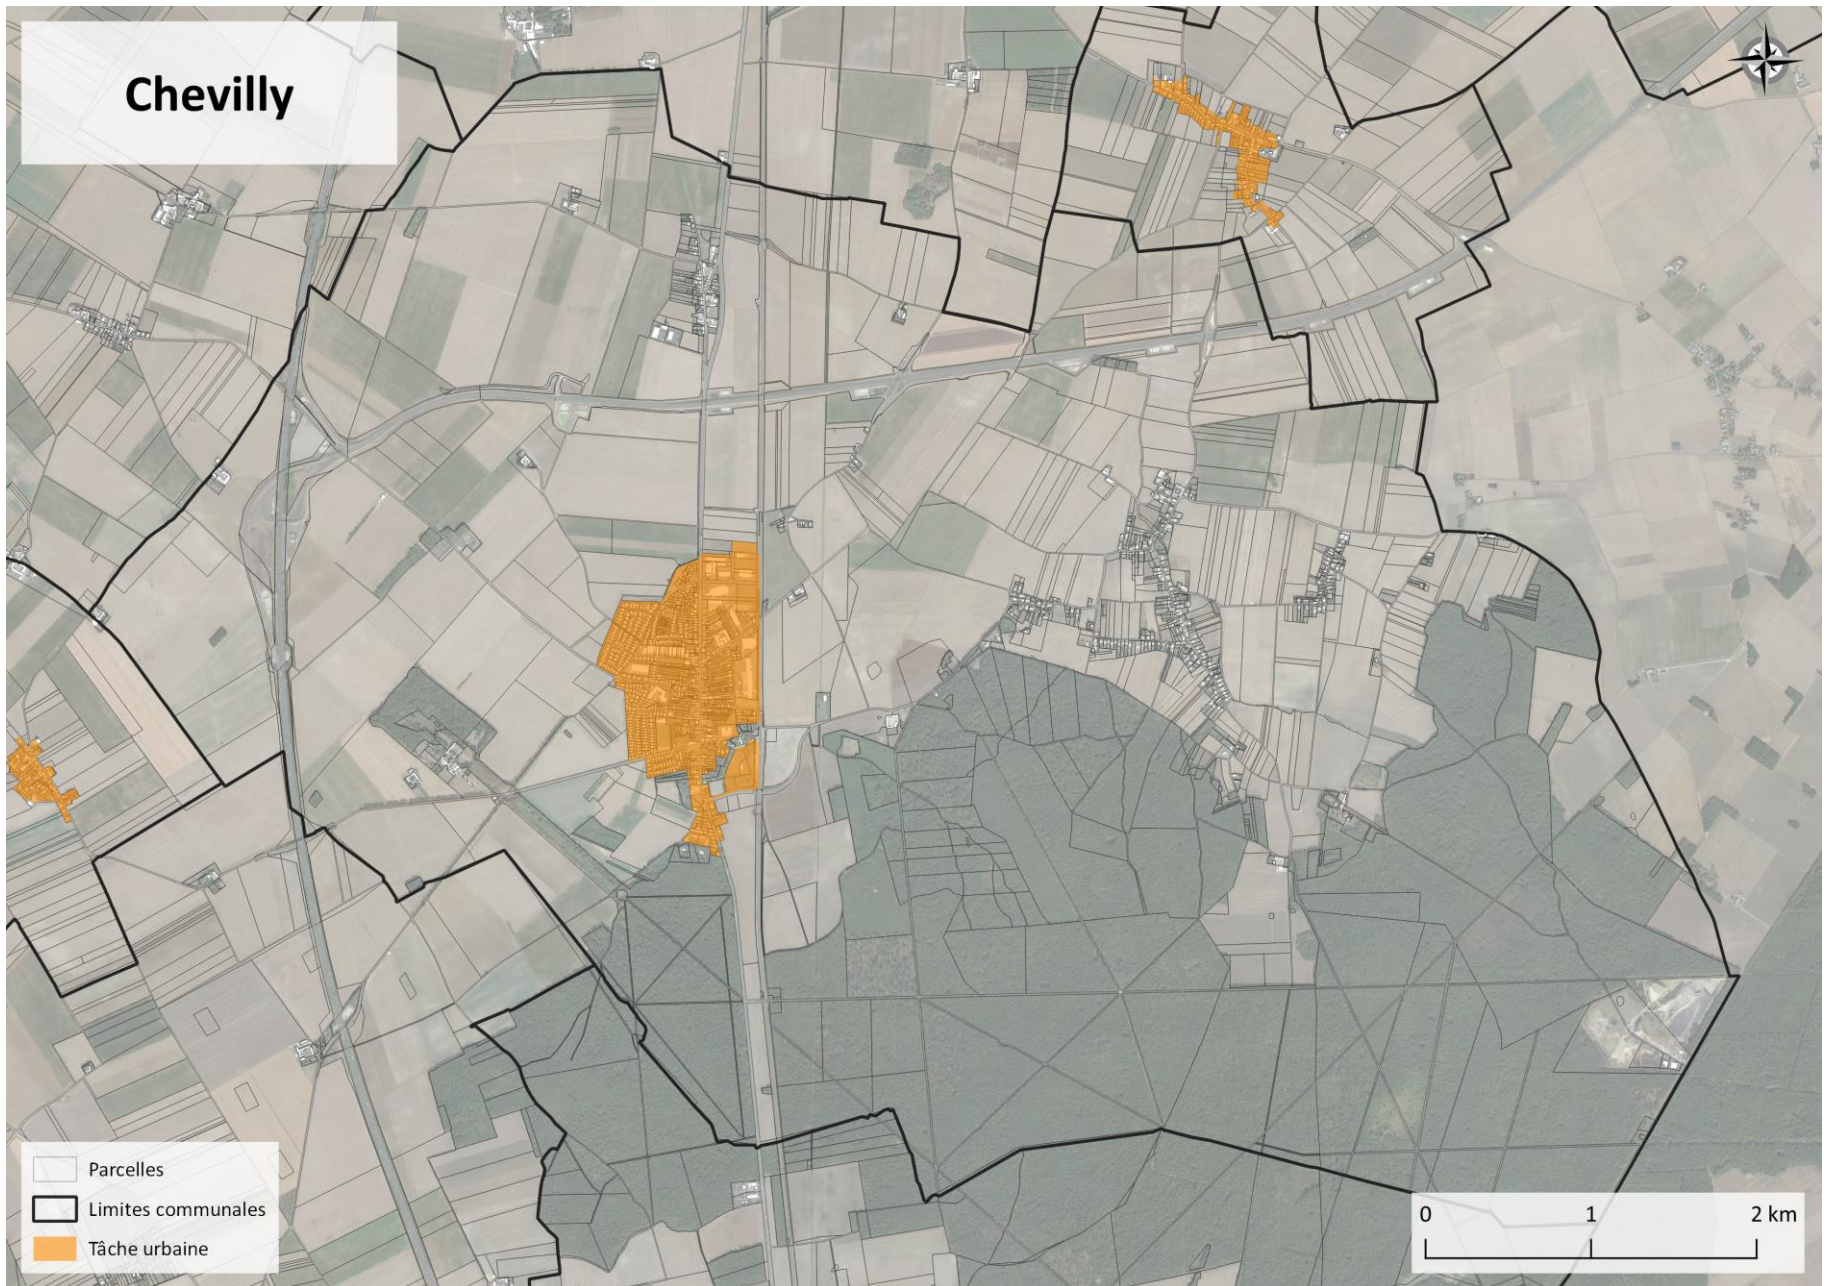

Pièce n°1
Annexe du diagnostic :
Atlas de la tache urbaine principale

Projet arrêté le 22/09/2022

AVANT-PROPOS

Le présent atlas vise à identifier les limites de la « tache urbaine principale » du SCoT, mentionnée dans certaines prescriptions du DOO et qui identifie les contours des principaux secteurs urbanisés du territoire.

CC BEAUCE LOIRETAINE

AXE RD 2020

Artenay

Gidy

Chevilly

Cercottes

- Parcelles
- Limites communales
- Tâche urbaine

Bucy-le-Roi

Trinay

Ruan

Lion-en-Beauce

- Parcelles
- Limites communales
- Tâche urbaine

CC BEAUCE LOIRETAINE

ESPACE DE RURALITE

Patay

- Parcelles
- Limites communales
- Tâche urbaine

0 1 2 km

Saint-Péray-la-Colombe

Sougy

Bricy

Boulay-les- Barres

Saint-Sigismond

Coinces

Tournoisis