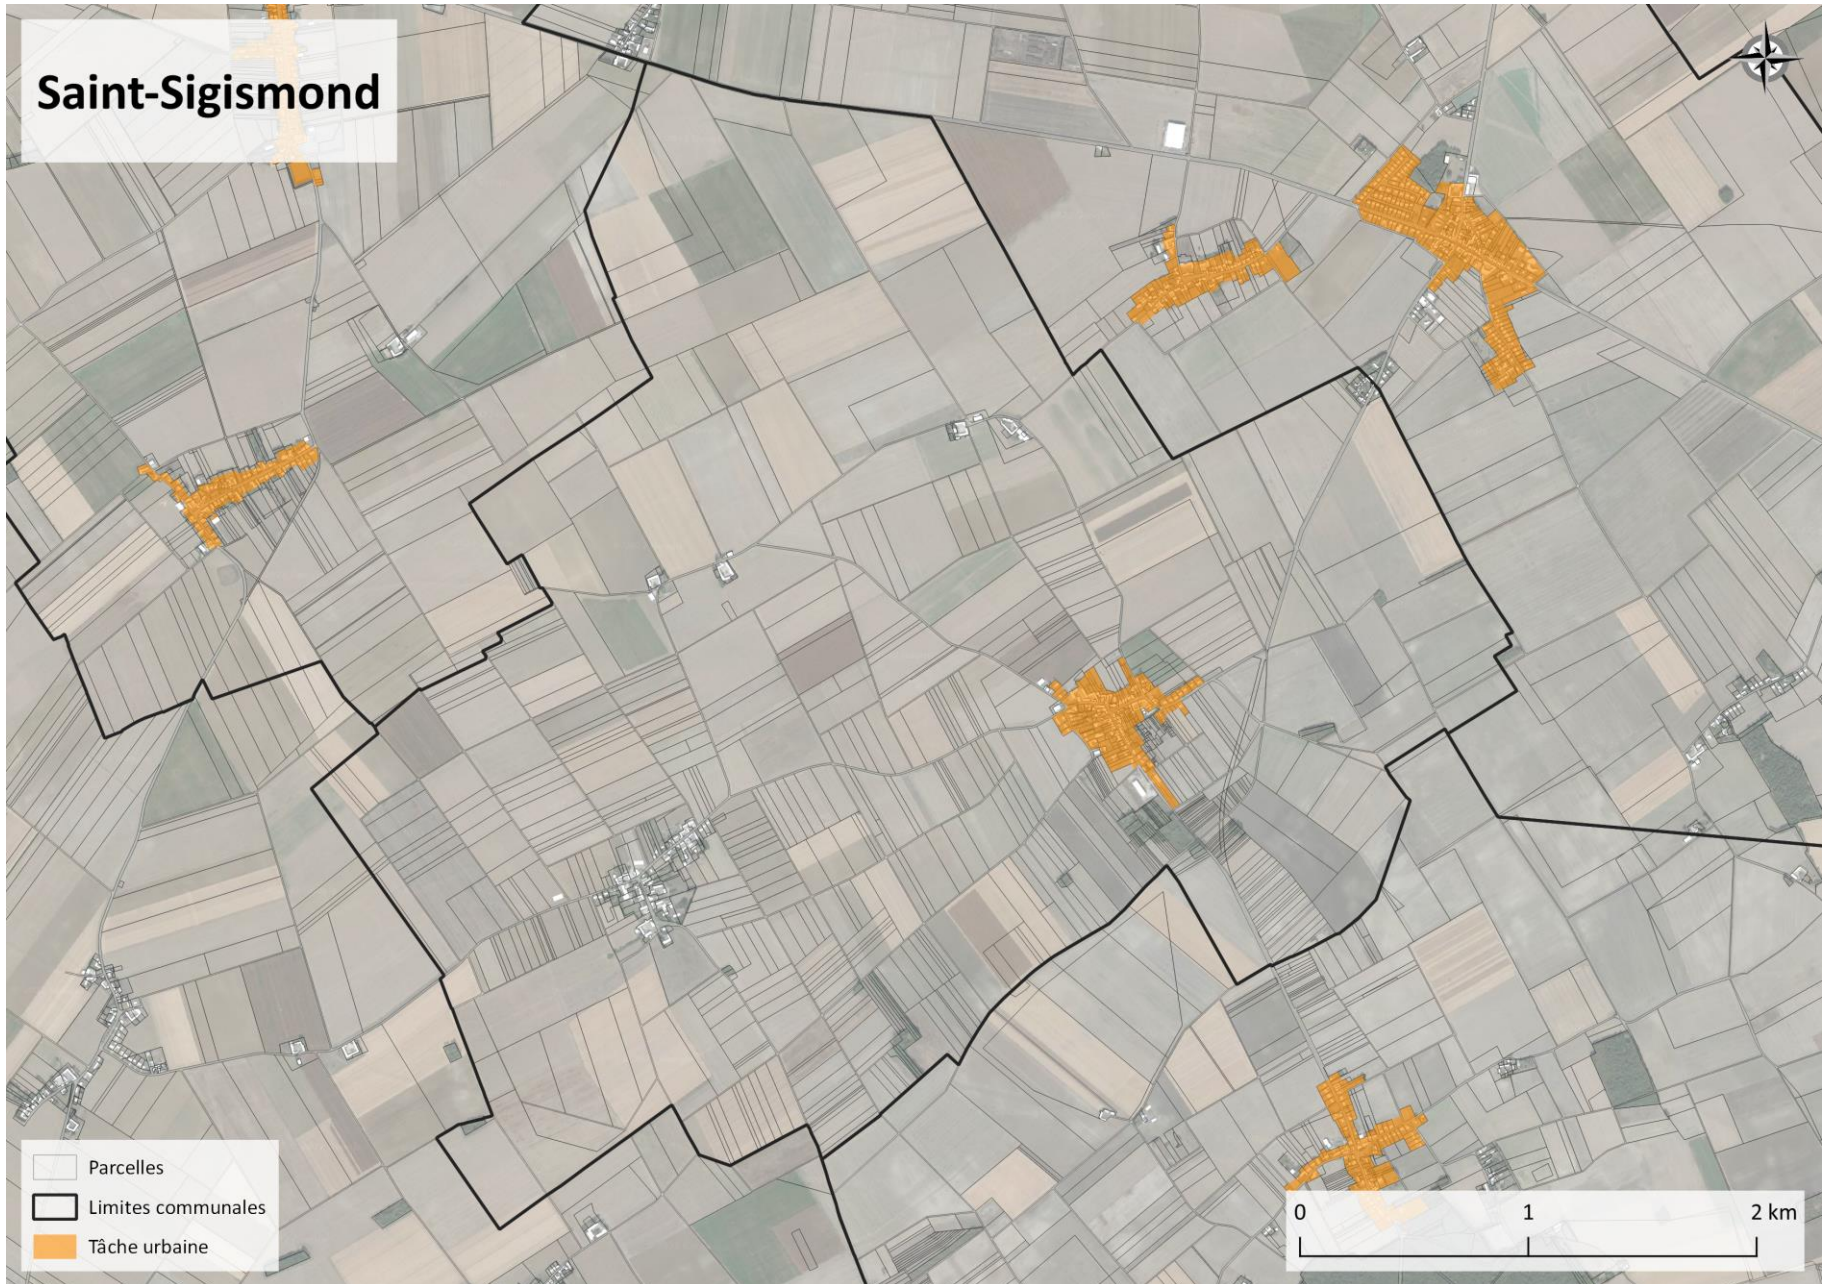

Pièce n°1
Annexe du diagnostic :
Atlas de la tache urbaine principale

Projet arrêté le 22/09/2022

AVANT-PROPOS

Le présent atlas vise à identifier les limites de la « tache urbaine principale » du SCoT, mentionnée dans certaines prescriptions du DOO et qui identifie les contours des principaux secteurs urbanisés du territoire.

Trinay

Ruan

Lion-en-Beauce

- Parcelles
- Limites communales
- Tâche urbaine

CC BEAUCE LOIRETAINE

ESPACE DE RURALITE

Patay

- Parcelles
- Limites communales
- Tâche urbaine

0 1 2 km

Saint-Péray-la-Colombe

Sougy

Bricy

Boulay-les- Barres

Saint-Sigismond

Coinces

Tournoisis

Huêtre

Villamblain

Villeneuve-sur- Conie

- Parcelles
- Limites communales
- Tâche urbaine

Gémigny

Rouvray-Sainte-Croix

La Chapelle- Onzerain

CC TERRES DU VAL DE LOIRE