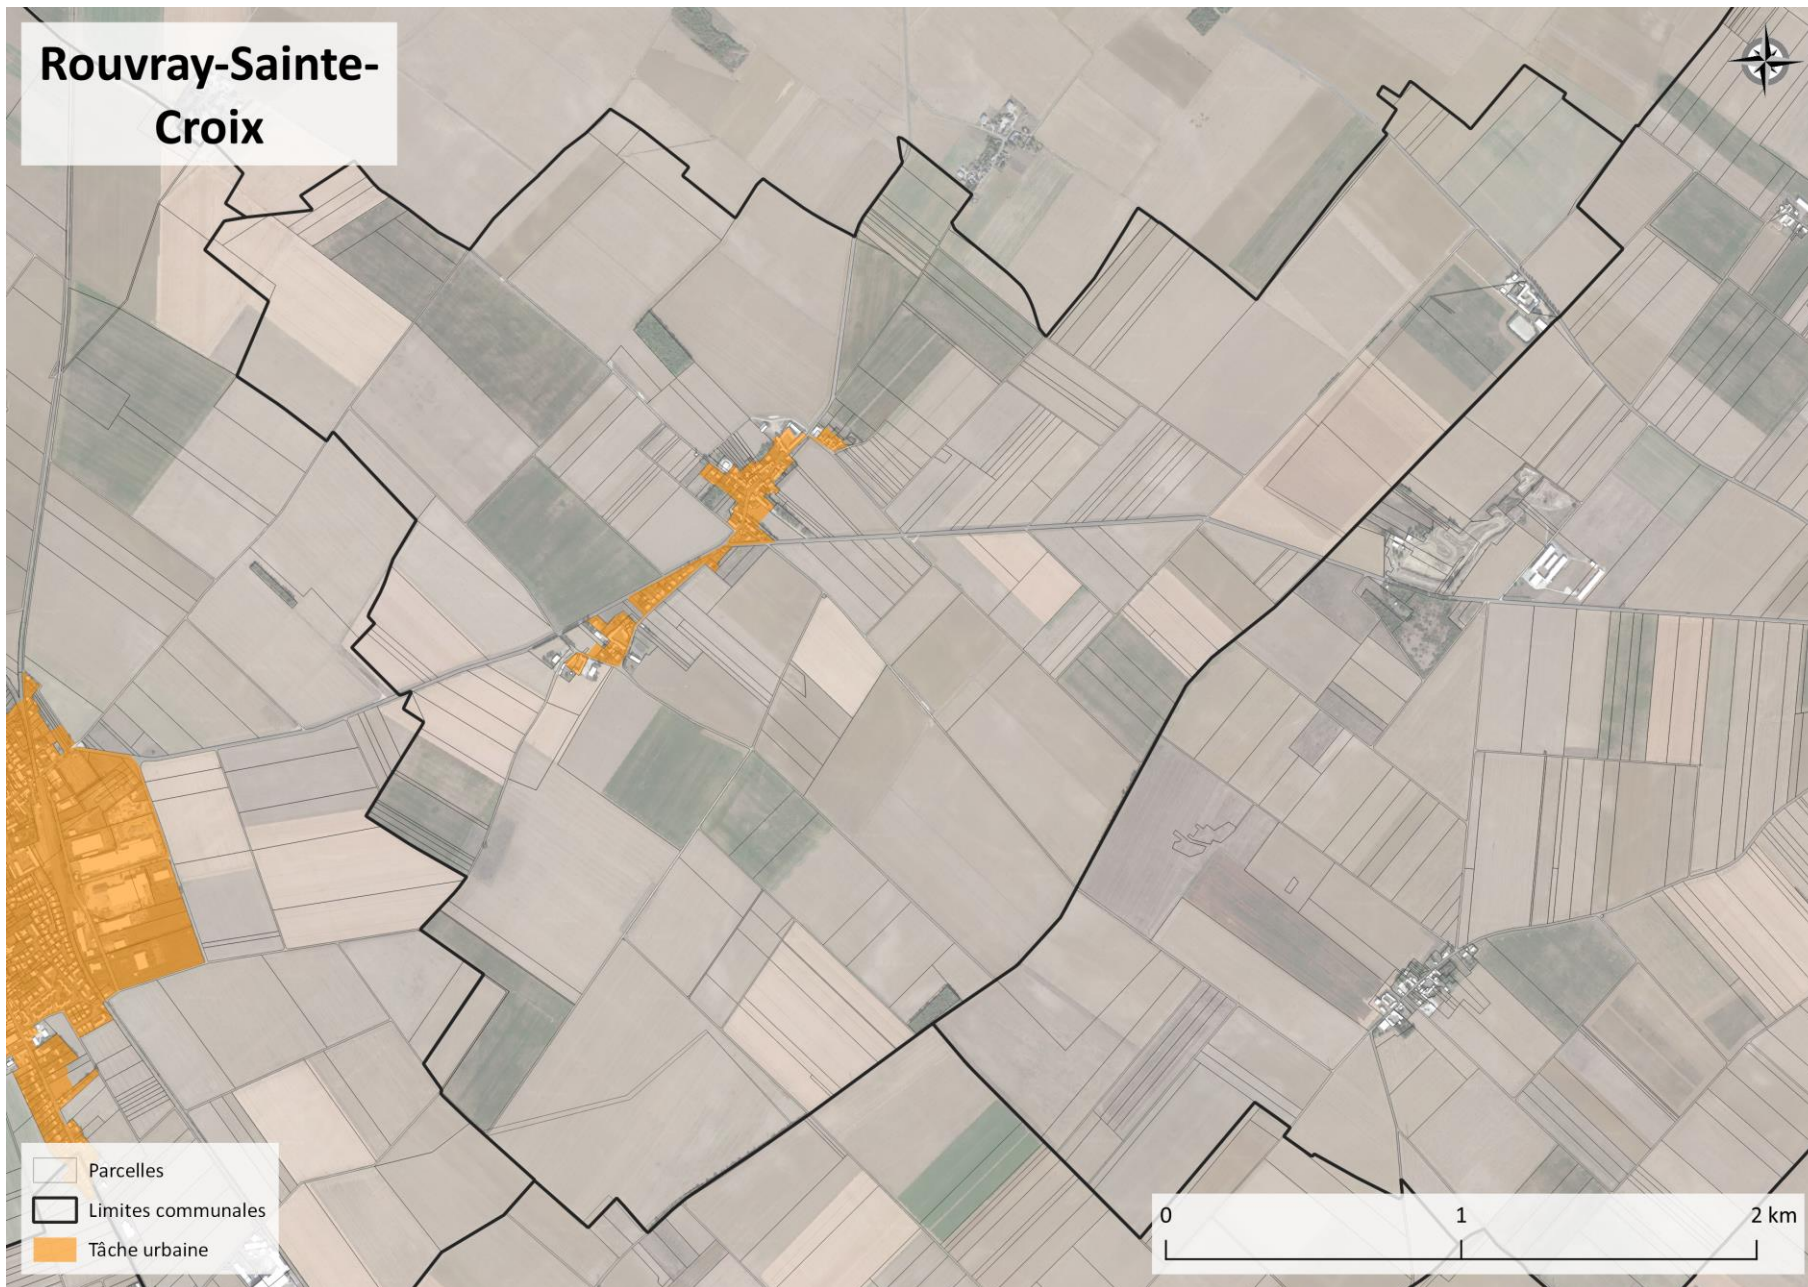

Pièce n°1
Annexe du diagnostic :
Atlas de la tache urbaine principale

Projet arrêté le 22/09/2022

AVANT-PROPOS

Le présent atlas vise à identifier les limites de la « tache urbaine principale » du SCoT, mentionnée dans certaines prescriptions du DOO et qui identifie les contours des principaux secteurs urbanisés du territoire.

0 1 2 km

Saint-Péray-la-Colombe

Sougy

Bricy

Boulay-les- Barres

Saint-Sigismond

Coinces

Tournoisis

Huêtre

Villamblain

Villeneuve-sur- Conie

- Parcelles
- Limites communales
- Tâche urbaine

Gémigny

Rouvray-Sainte-Croix

La Chapelle- Onzerain

CC TERRES DU VAL DE LOIRE