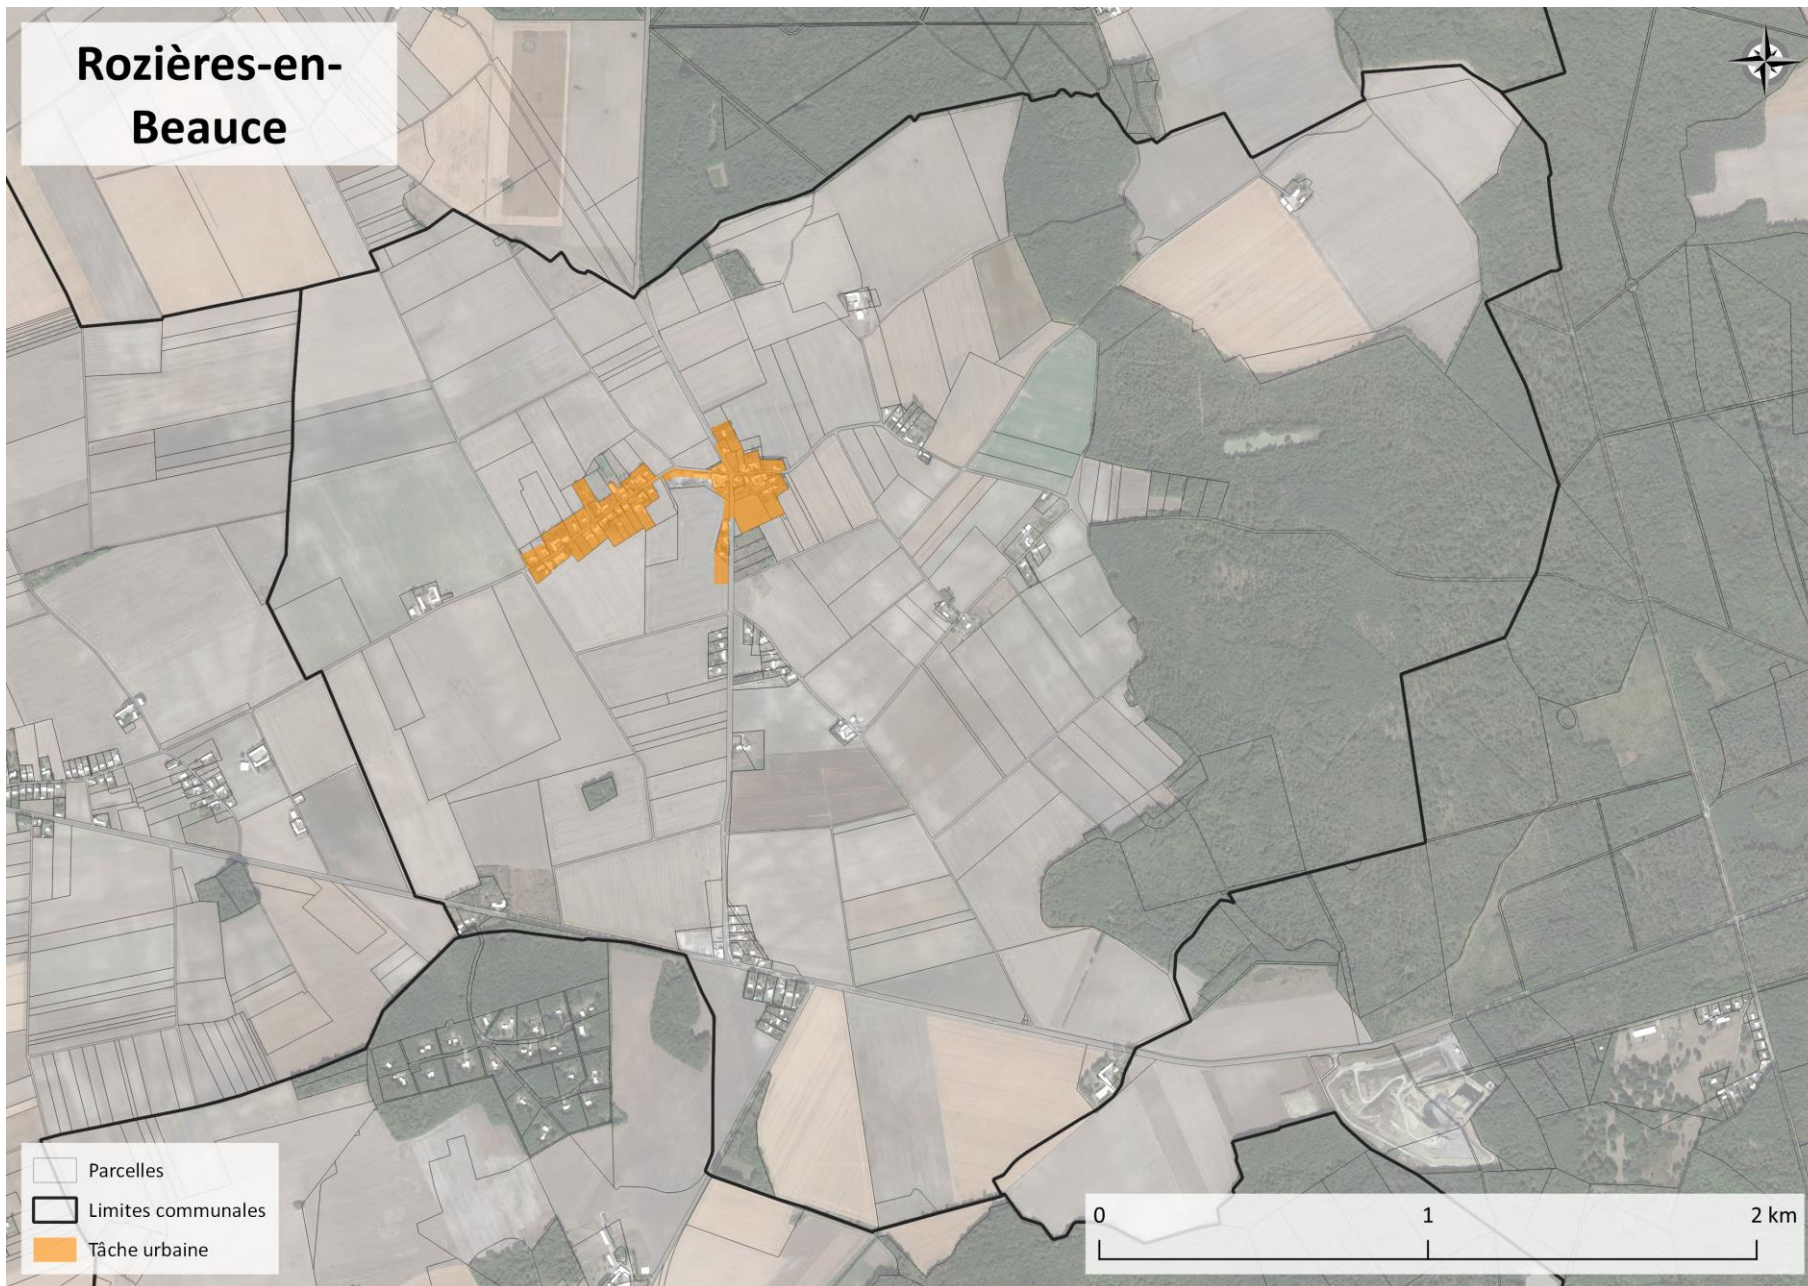

Pièce n°1
Annexe du diagnostic :
Atlas de la tache urbaine principale

Projet arrêté le 22/09/2022

AVANT-PROPOS

Le présent atlas vise à identifier les limites de la « tache urbaine principale » du SCoT, mentionnée dans certaines prescriptions du DOO et qui identifie les contours des principaux secteurs urbanisés du territoire.

- Parcelles
- Limites communales
- Tâche urbaine

Saint-Ay

Tavers

Huisseau-sur-Mauves

Mareau-aux-Prés

Villorceau

Le Bardon

Messas

Mézières-lez-Cléry

Baccon

Cravant

- Parcelles
- Limites communales
- Tâche urbaine

0 1 2 km

Coulmiers

Rozières-en-Beauce

CC TERRES DU VAL DE LOIRE

- Parcelles
- Limites communales
- Tâche urbaine

0 1 2 km