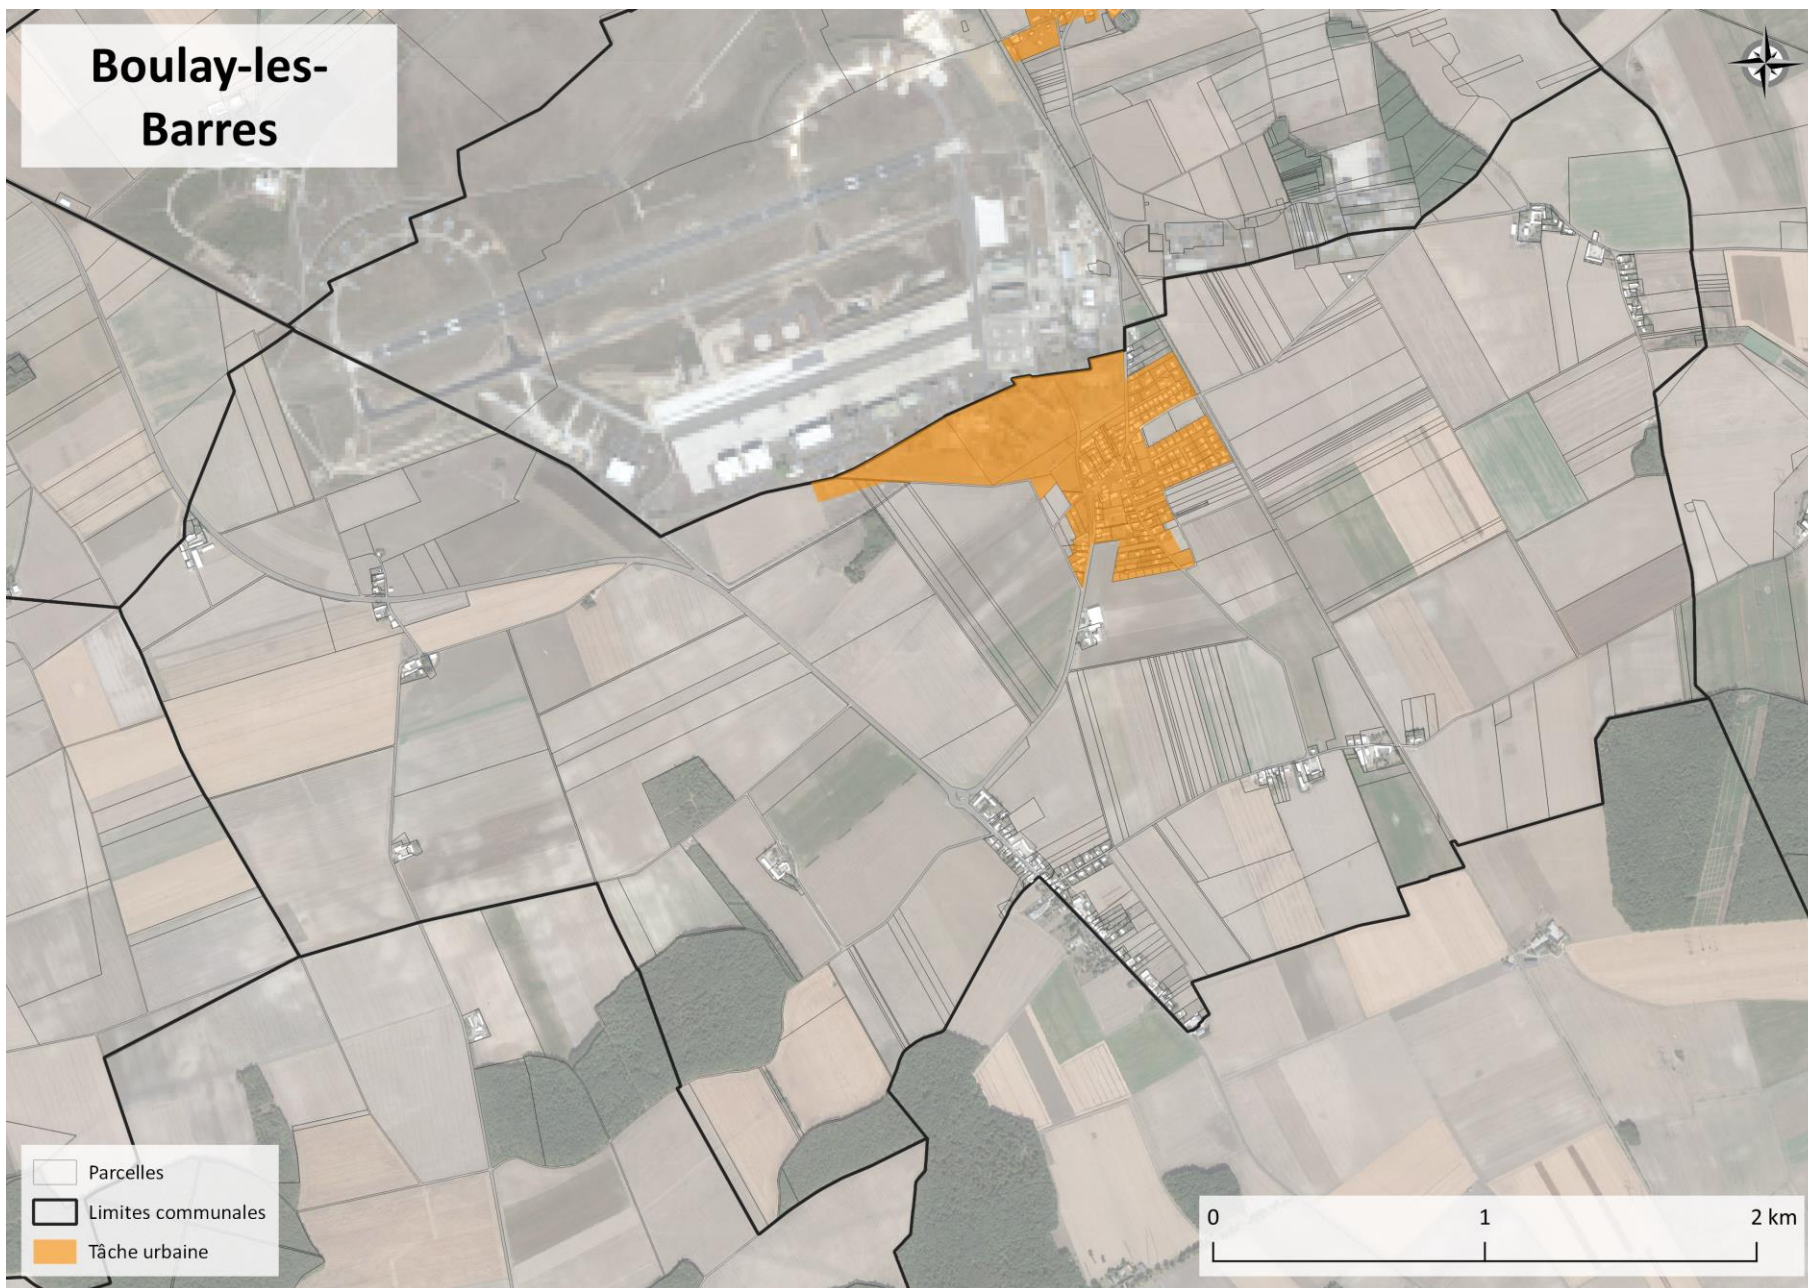

Pièce n°1
Annexe du diagnostic :
Atlas de la tache urbaine principale

Projet arrêté le 22/09/2022

AVANT-PROPOS

Le présent atlas vise à identifier les limites de la « tache urbaine principale » du SCoT, mentionnée dans certaines prescriptions du DOO et qui identifie les contours des principaux secteurs urbanisés du territoire.

Trinay

Ruan

Lion-en-Beauce

- Parcelles
- Limites communales
- Tâche urbaine

CC BEAUCE LOIRETAINE

ESPACE DE RURALITE

Patay

- Parcelles
- Limites communales
- Tâche urbaine

0 1 2 km

Saint-Péray-la-Colombe

Sougy

Bricy

Boulay-les- Barres

Saint-Sigismond

Coinces

Tournoisis

Huêtre

Villamblain

Villeneuve-sur- Conie

- Parcelles
- Limites communales
- Tâche urbaine

Gémigny

Rouvray-Sainte-Croix

La Chapelle- Onzerain

CC TERRES DU VAL DE LOIRE