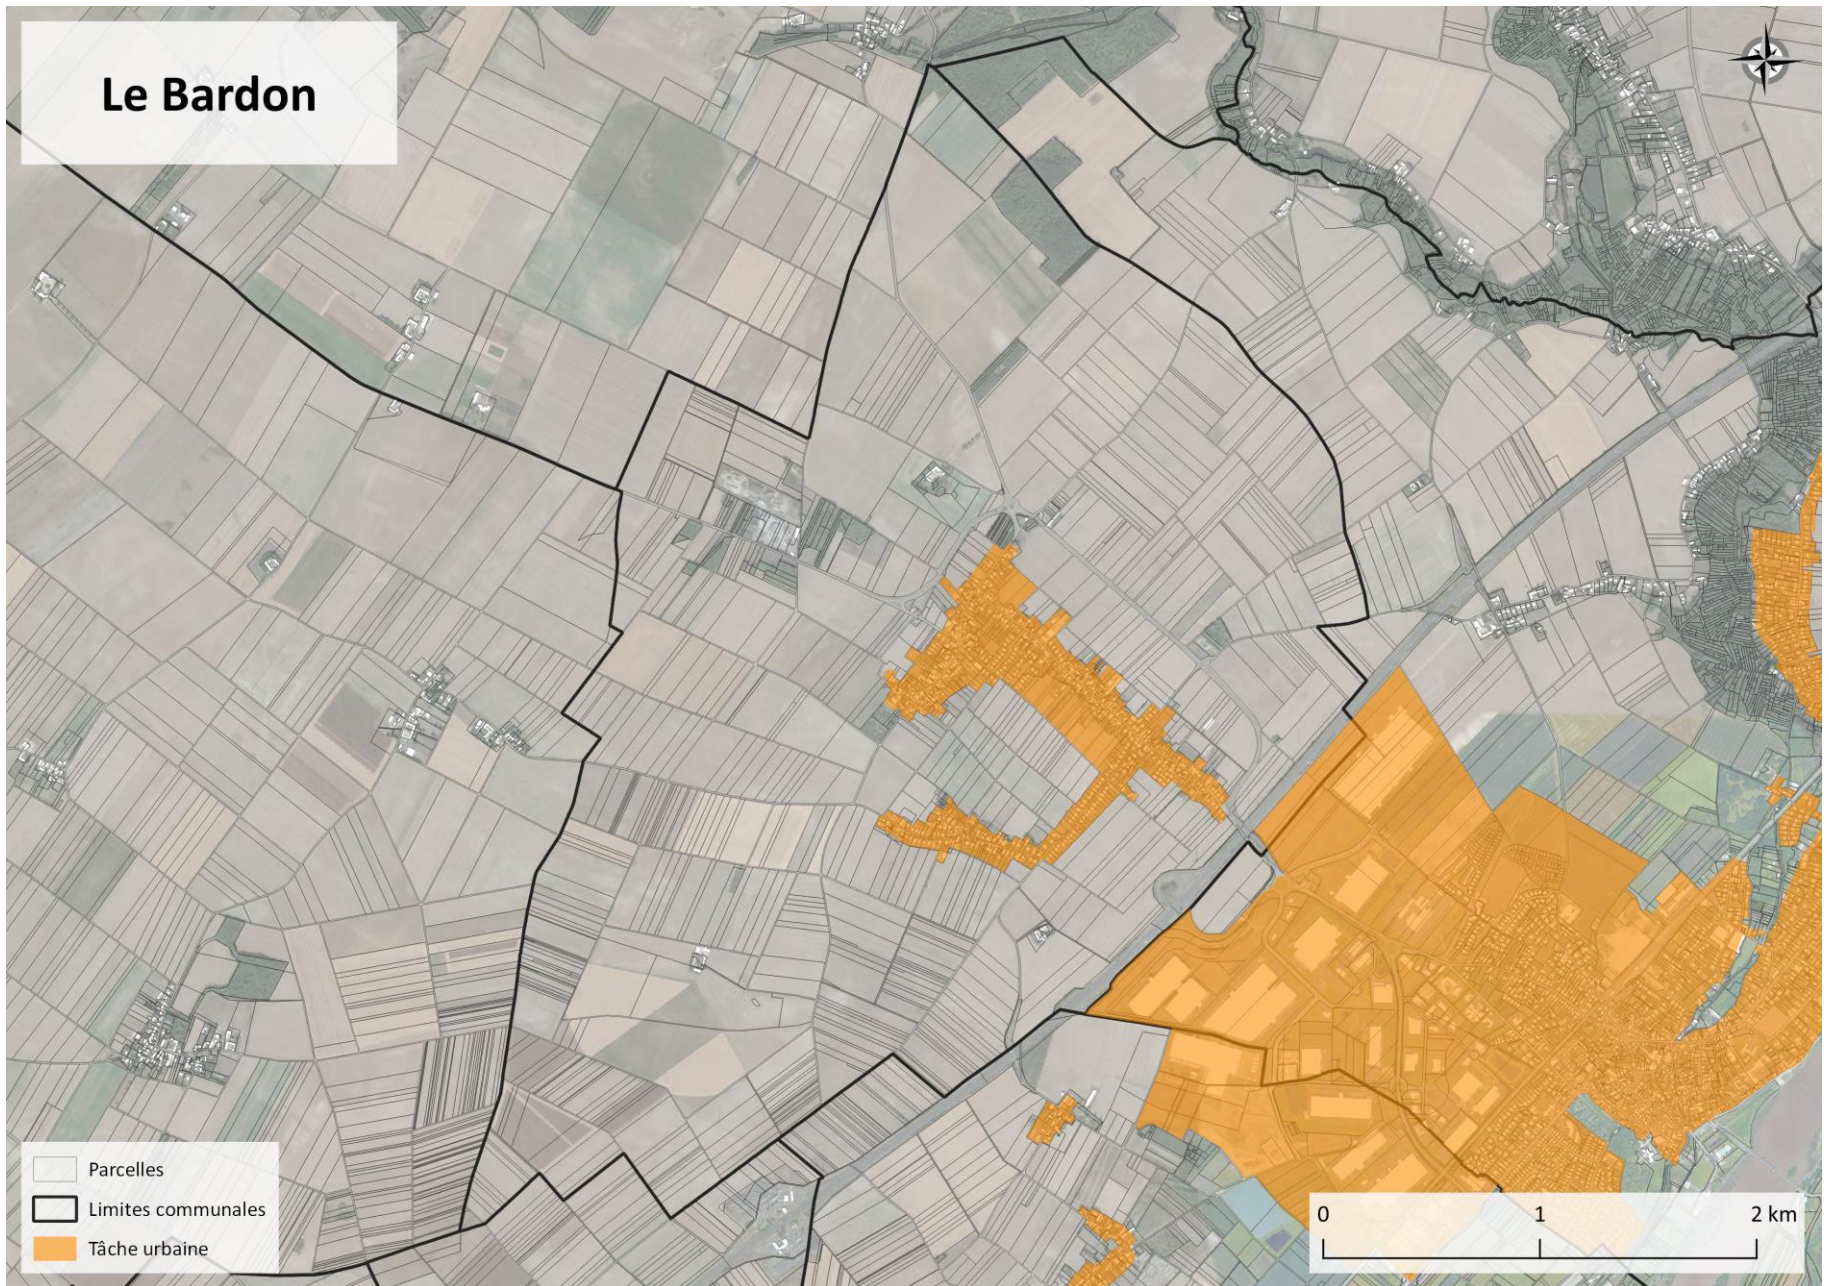

Pièce n°1
Annexe du diagnostic :
Atlas de la tache urbaine principale

Projet arrêté le 22/09/2022

AVANT-PROPOS

Le présent atlas vise à identifier les limites de la « tache urbaine principale » du SCoT, mentionnée dans certaines prescriptions du DOO et qui identifie les contours des principaux secteurs urbanisés du territoire.

- Parcelles
- Limites communales
- Tâche urbaine

Saint-Ay

Tavers

Huisseau-sur-Mauves

Mareau-aux-Prés

Villorceau

Le Bardon

Messas

Mézières-lez-Cléry

Baccon

Cravant

- Parcelles
- Limites communales
- Tâche urbaine

0 1 2 km

Coulmiers

Rozières-en-Beauce

CC TERRES DU VAL DE LOIRE