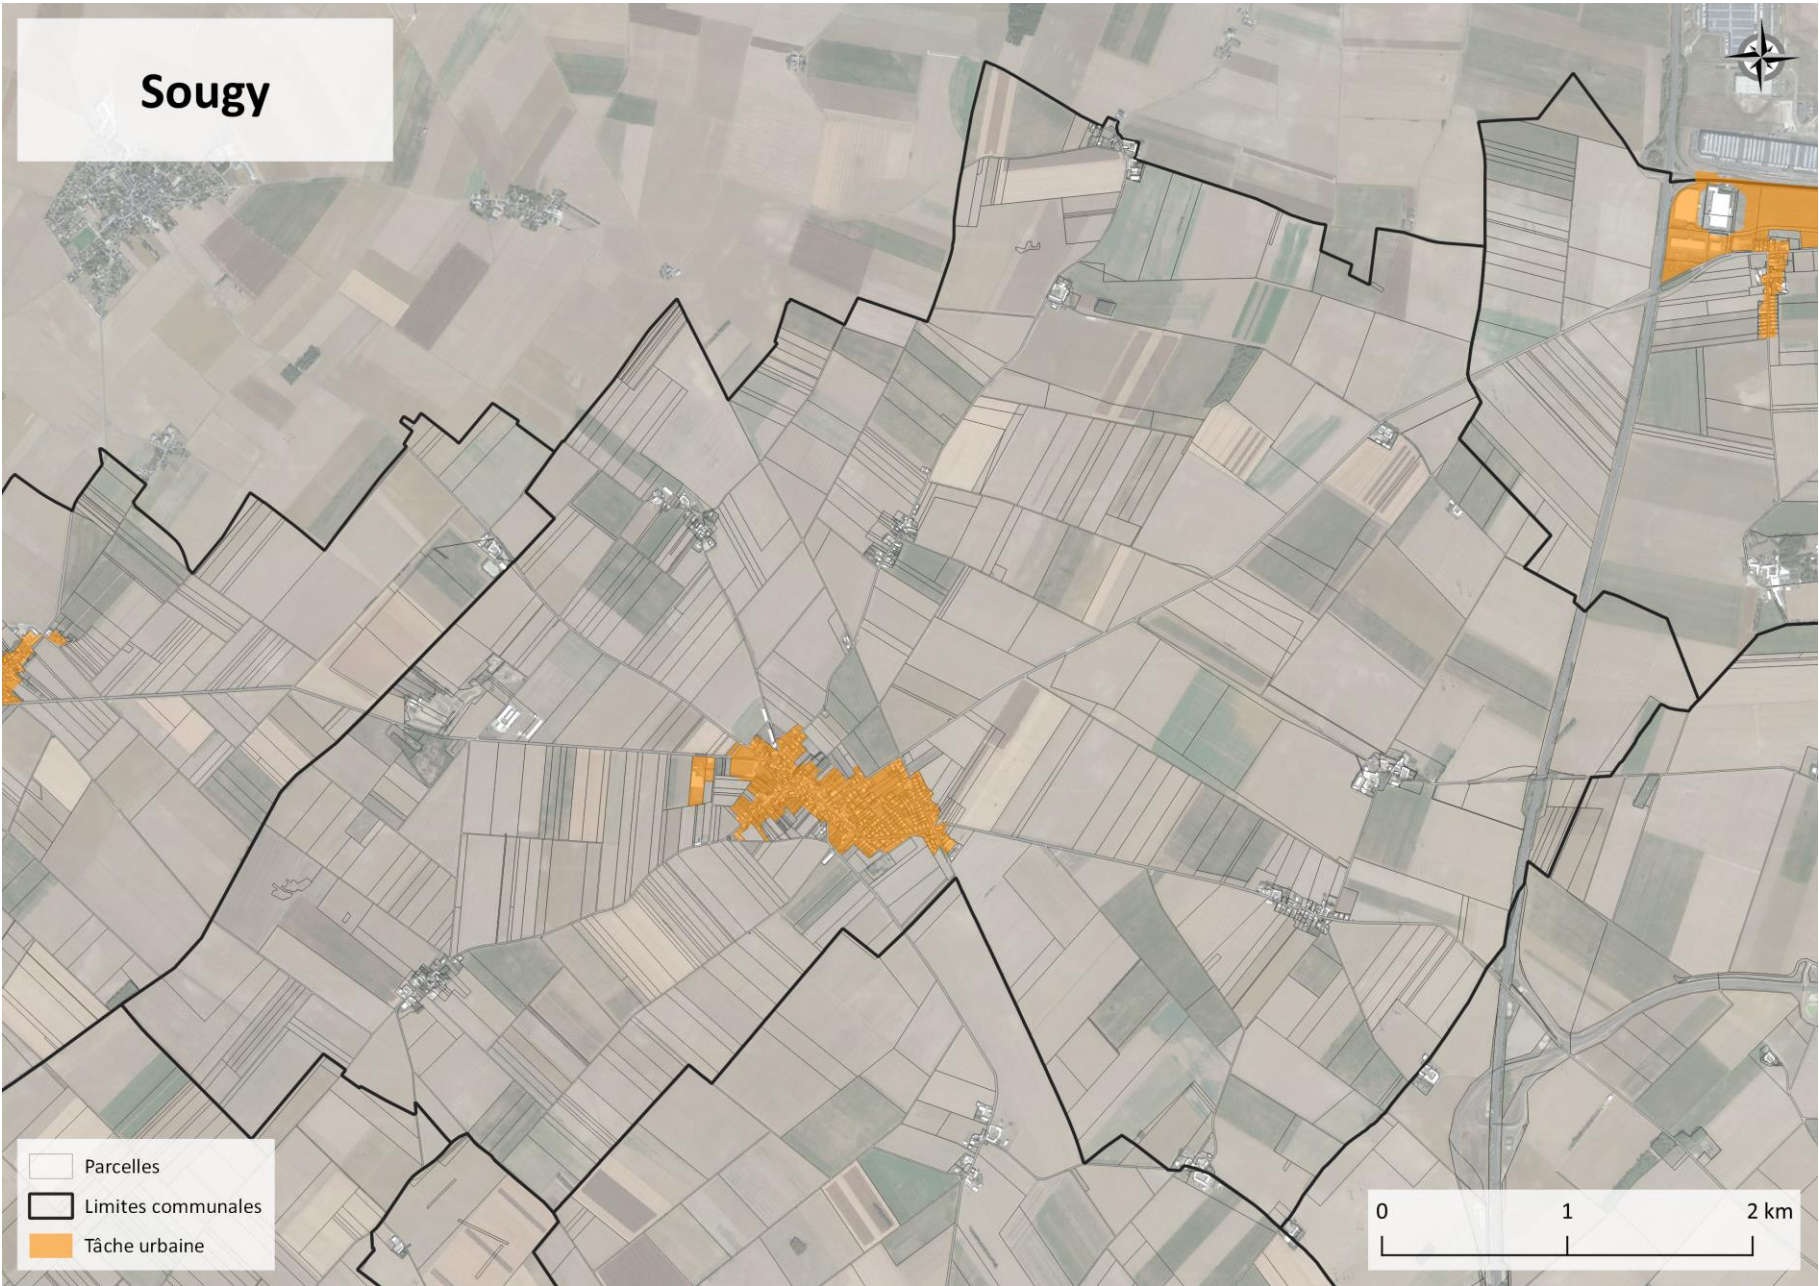

Pièce n°1
Annexe du diagnostic :
Atlas de la tache urbaine principale

Projet arrêté le 22/09/2022

AVANT-PROPOS

Le présent atlas vise à identifier les limites de la « tache urbaine principale » du SCoT, mentionnée dans certaines prescriptions du DOO et qui identifie les contours des principaux secteurs urbanisés du territoire.

Trinay

Ruan

Lion-en-Beauce

- Parcelles
- Limites communales
- Tâche urbaine

CC BEAUCE LOIRETAINE

ESPACE DE RURALITE

Patay

- Parcelles
- Limites communales
- Tâche urbaine

0 1 2 km

Saint-Péray-la-Colombe

Sougy

Bricy

Boulay-les- Barres

Saint-Sigismond

Coinces

Tournoisis