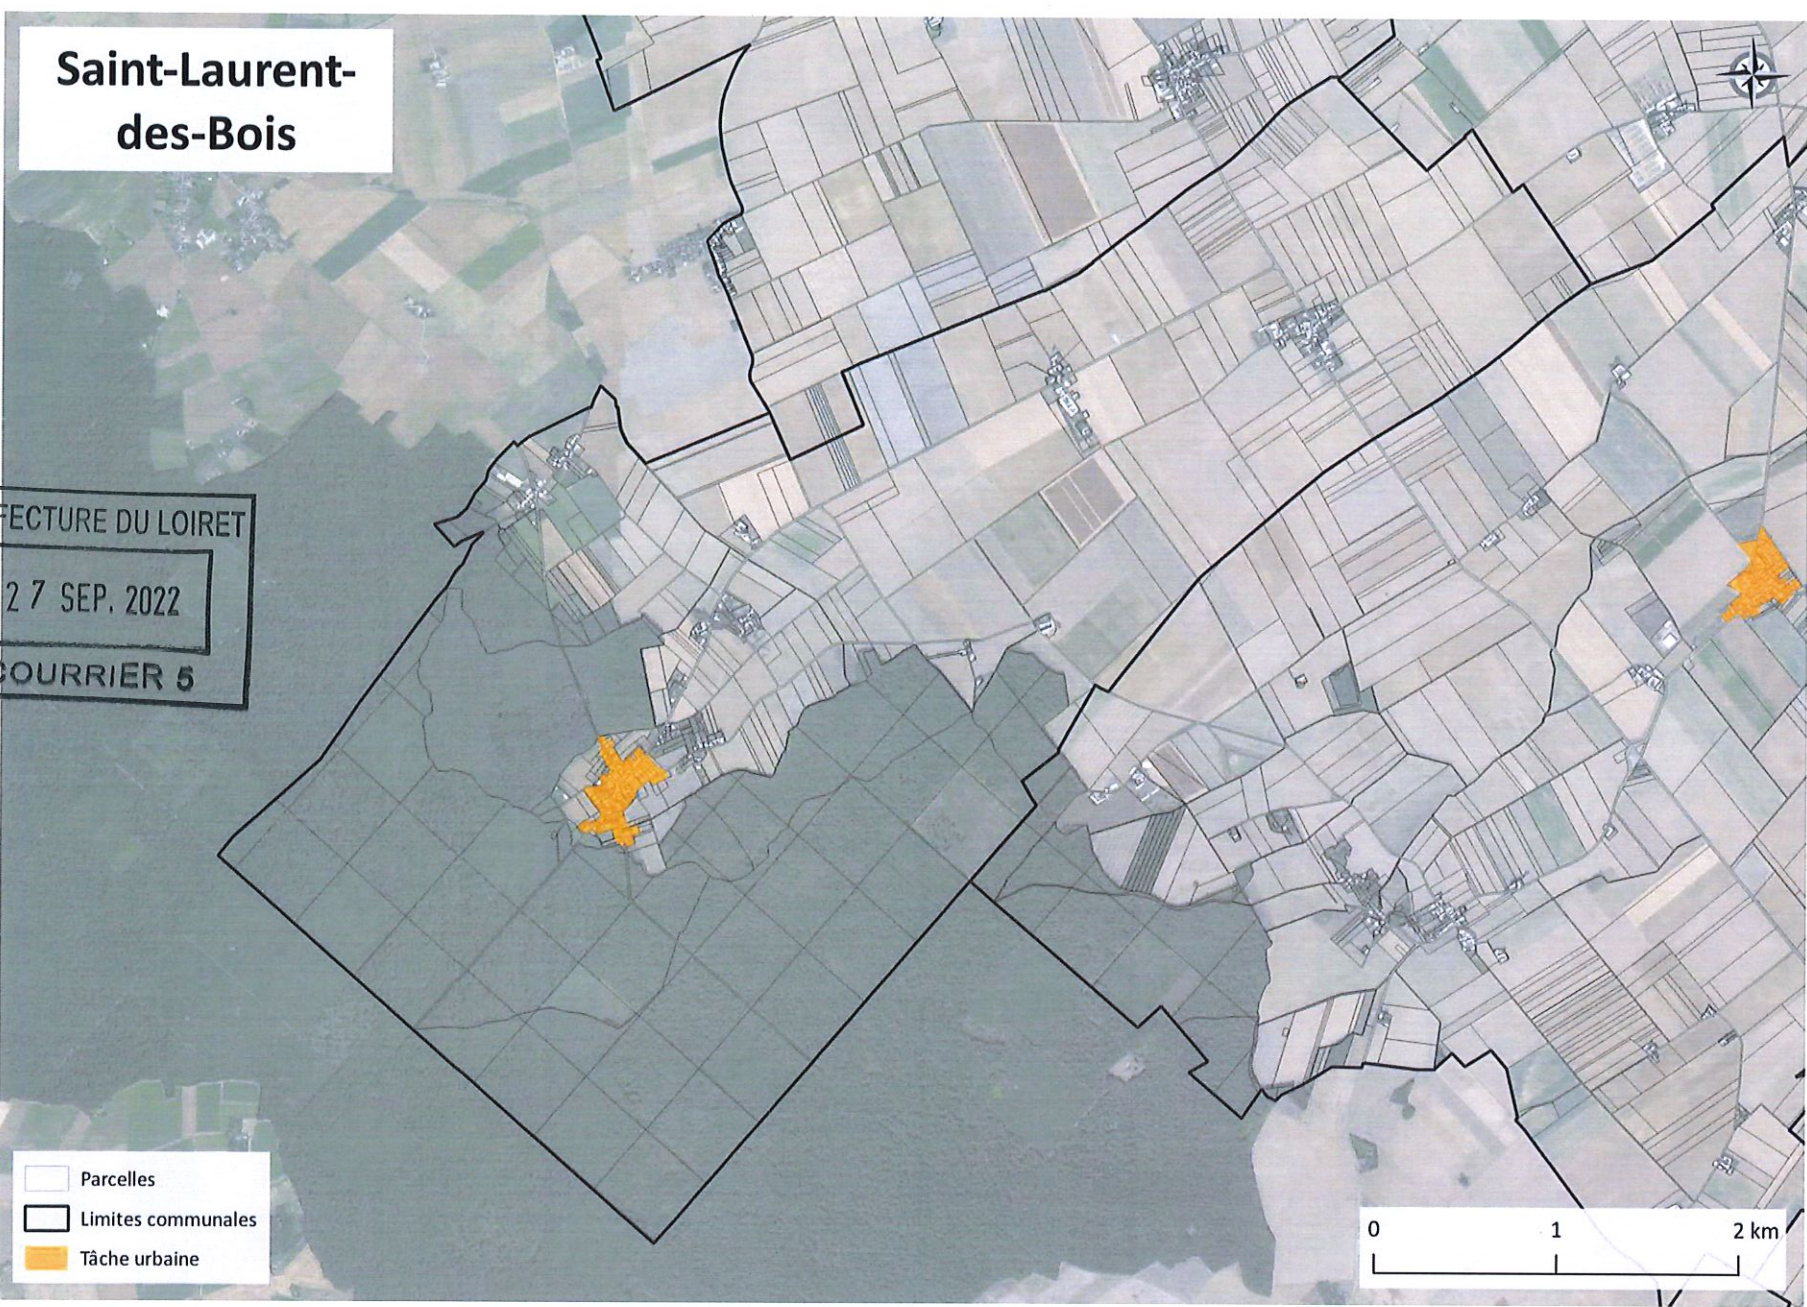

Pièce n°1
Annexe du diagnostic :
Atlas de la tache urbaine principale

Projet arrêté le 22/09/2022

AVANT-PROPOS

Le présent atlas vise à identifier les limites de la « tache urbaine principale » du SCoT, mentionnée dans certaines prescriptions du DOO et qui identifie les contours des principaux secteurs urbanisés du territoire.

ESPACE DE RURALITE

Beauce-la-Romaine

Épieds-en-Beauce

Binas

Charsonville

Villermain

Saint-Laurent-des-Bois

PRÉFECTURE DU LOIRET
27 SEP. 2022
COURRIER 5

- Parcelles
- Limites communales
- Tâche urbaine

0 1 2 km