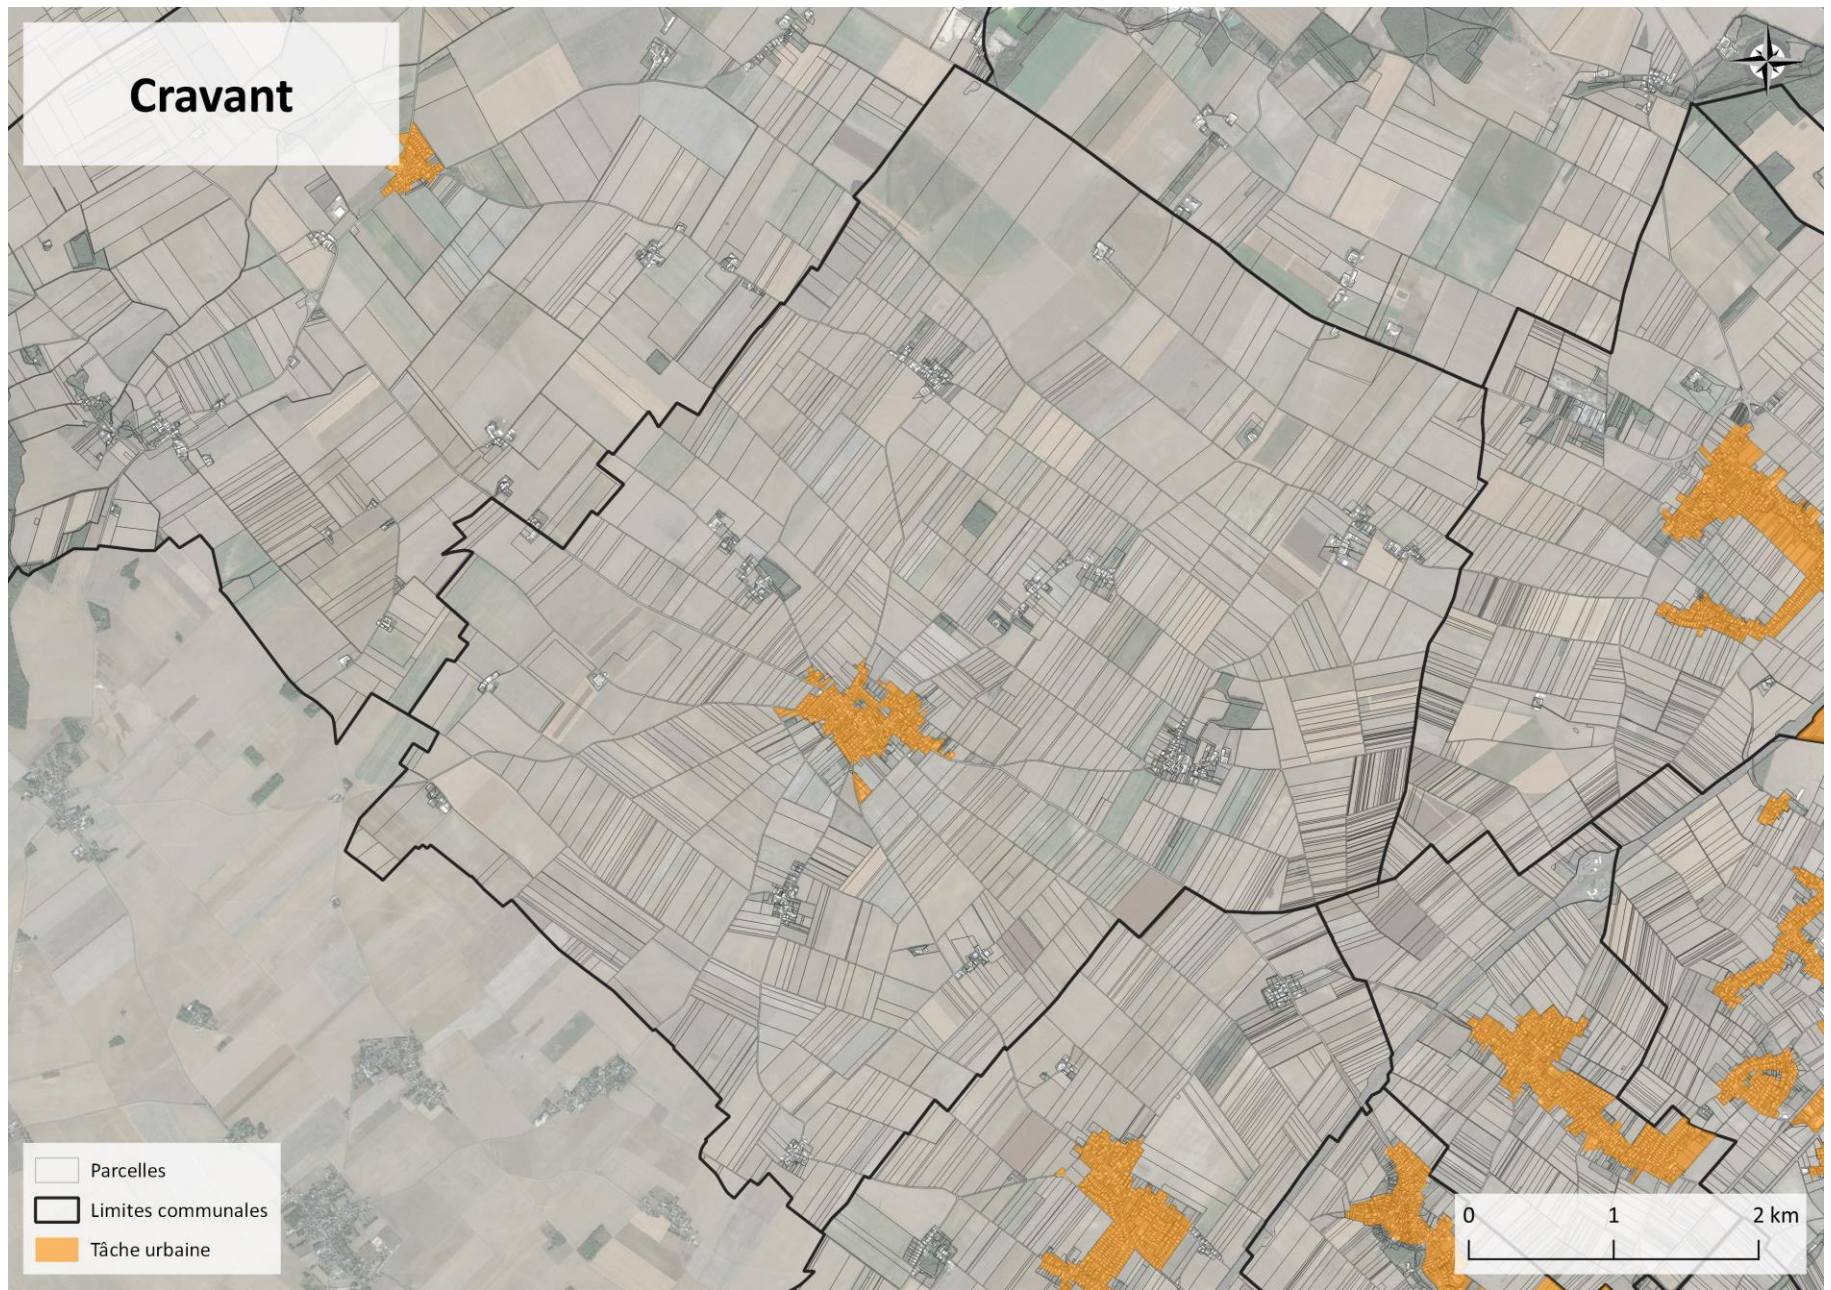

Pièce n°1
Annexe du diagnostic :
Atlas de la tache urbaine principale

Projet arrêté le 22/09/2022

AVANT-PROPOS

Le présent atlas vise à identifier les limites de la « tache urbaine principale » du SCoT, mentionnée dans certaines prescriptions du DOO et qui identifie les contours des principaux secteurs urbanisés du territoire.

0 1 2 km

Saint-Péray-la-Colombe

Sougy

Bricy

Boulay-les- Barres

Saint-Sigismond

Coinces

Tournoisis

- Parcelles
- Limites communales
- Tâche urbaine

Saint-Ay

Tavers

Huisseau-sur-Mauves

Mareau-aux-Prés

Villorceau

Le Bardon

Messas

Mézières-lez-Cléry

Baccon

Cravant

- Parcelles
- Limites communales
- Tâche urbaine

0 1 2 km

Coulmiers

Rozières-en-Beauce

CC TERRES DU VAL DE LOIRE