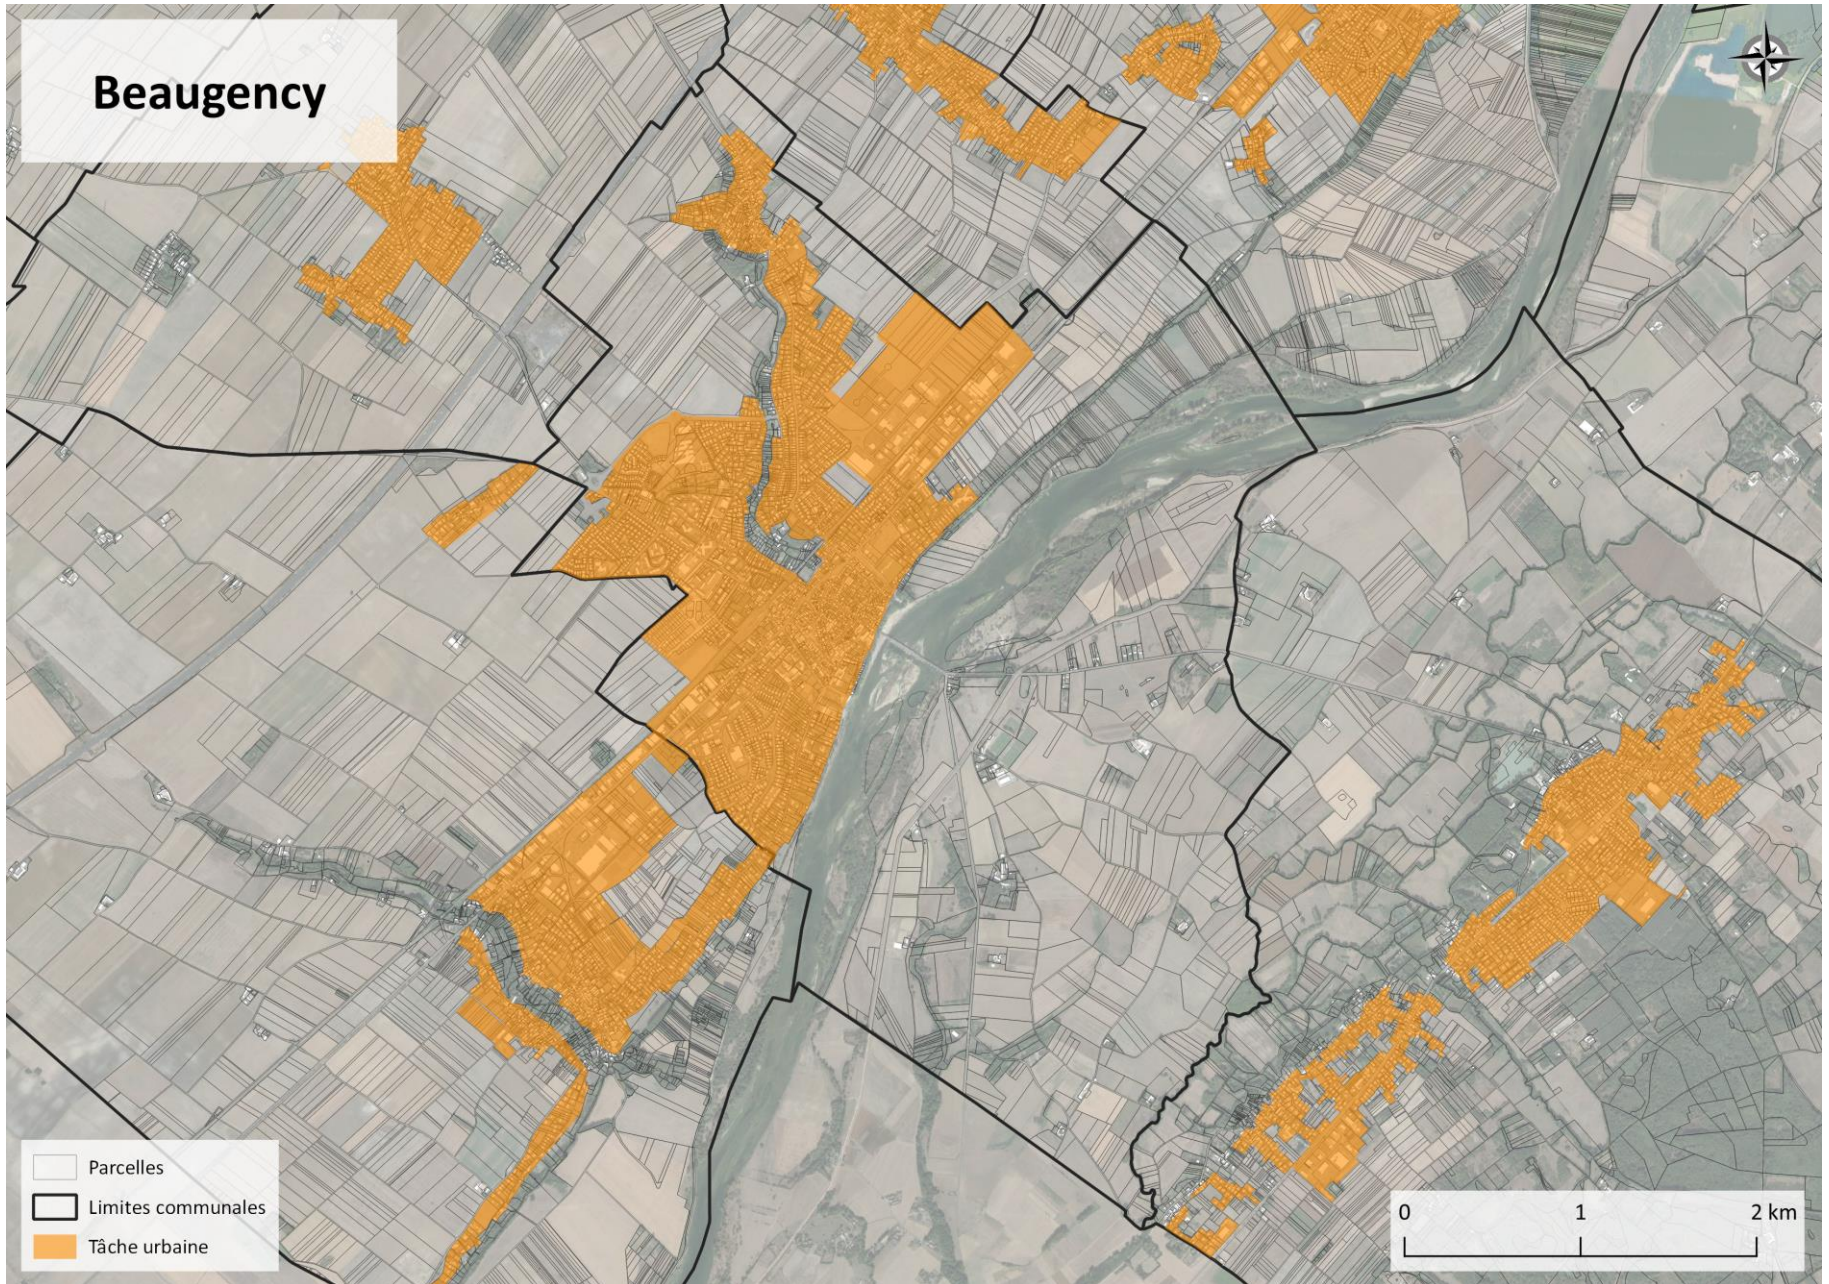

0 1 2 km

Saint-Péray-la-Colombe

Sougy

Bricy

Boulay-les- Barres

Saint-Sigismond

Coinces

Tournoisis

Huêtre

Villamblain

Villeneuve-sur- Conie

- Parcelles
- Limites communales
- Tâche urbaine

Gémigny

Rouvray-Sainte-Croix

La Chapelle- Onzerain

CC TERRES DU VAL DE LOIRE

AXE LIGERIEN

Beaugency

Meung-sur-Loire

Cléry-Saint-André

Chaingy

- Parcelles
- Limites communales
- Tâche urbaine

0 1 2 km

Baule

- Parcelles
- Limites communales
- Tâche urbaine

Saint-Ay

Tavers

Huisseau-sur-Mauves

Mareau-aux-Prés

Villorceau

Le Bardon

Messas