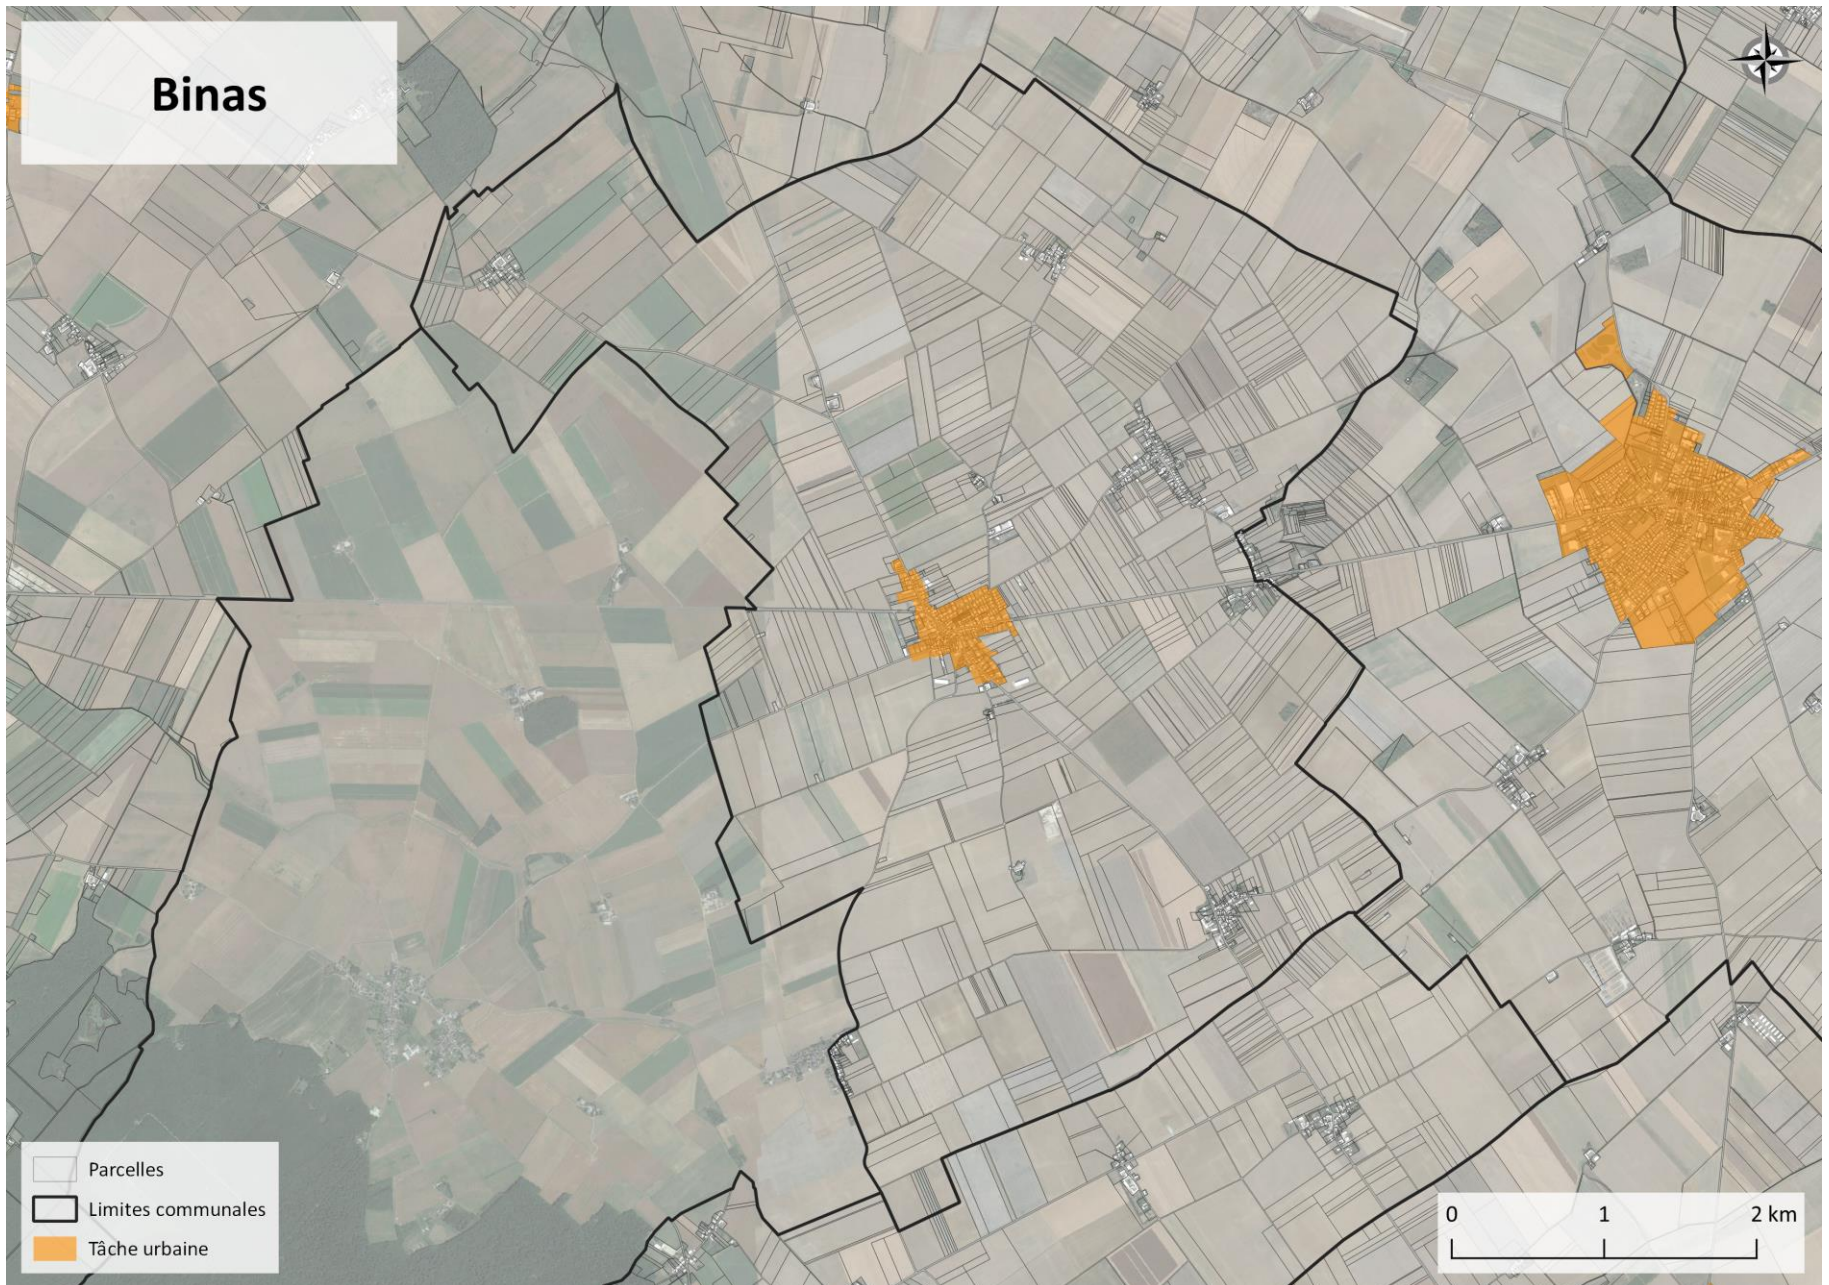

Pièce n°1
Annexe du diagnostic :
Atlas de la tache urbaine principale

Projet arrêté le 22/09/2022

AVANT-PROPOS

Le présent atlas vise à identifier les limites de la « tache urbaine principale » du SCoT, mentionnée dans certaines prescriptions du DOO et qui identifie les contours des principaux secteurs urbanisés du territoire.

0 1 2 km

Saint-Péray-la-Colombe

Sougy

Bricy

Boulay-les- Barres

Saint-Sigismond

Coinces

Tournoisis

ESPACE DE RURALITE

Beauce-la-Romaine

Épieds-en-Beauce

Binas

Charsonville

Villermain

Saint-Laurent-des-Bois

PRÉFECTURE DU LOIRET
27 SEP. 2022
COURRIER 5

- Parcelles
- Limites communales
- Tâche urbaine

0 1 2 km