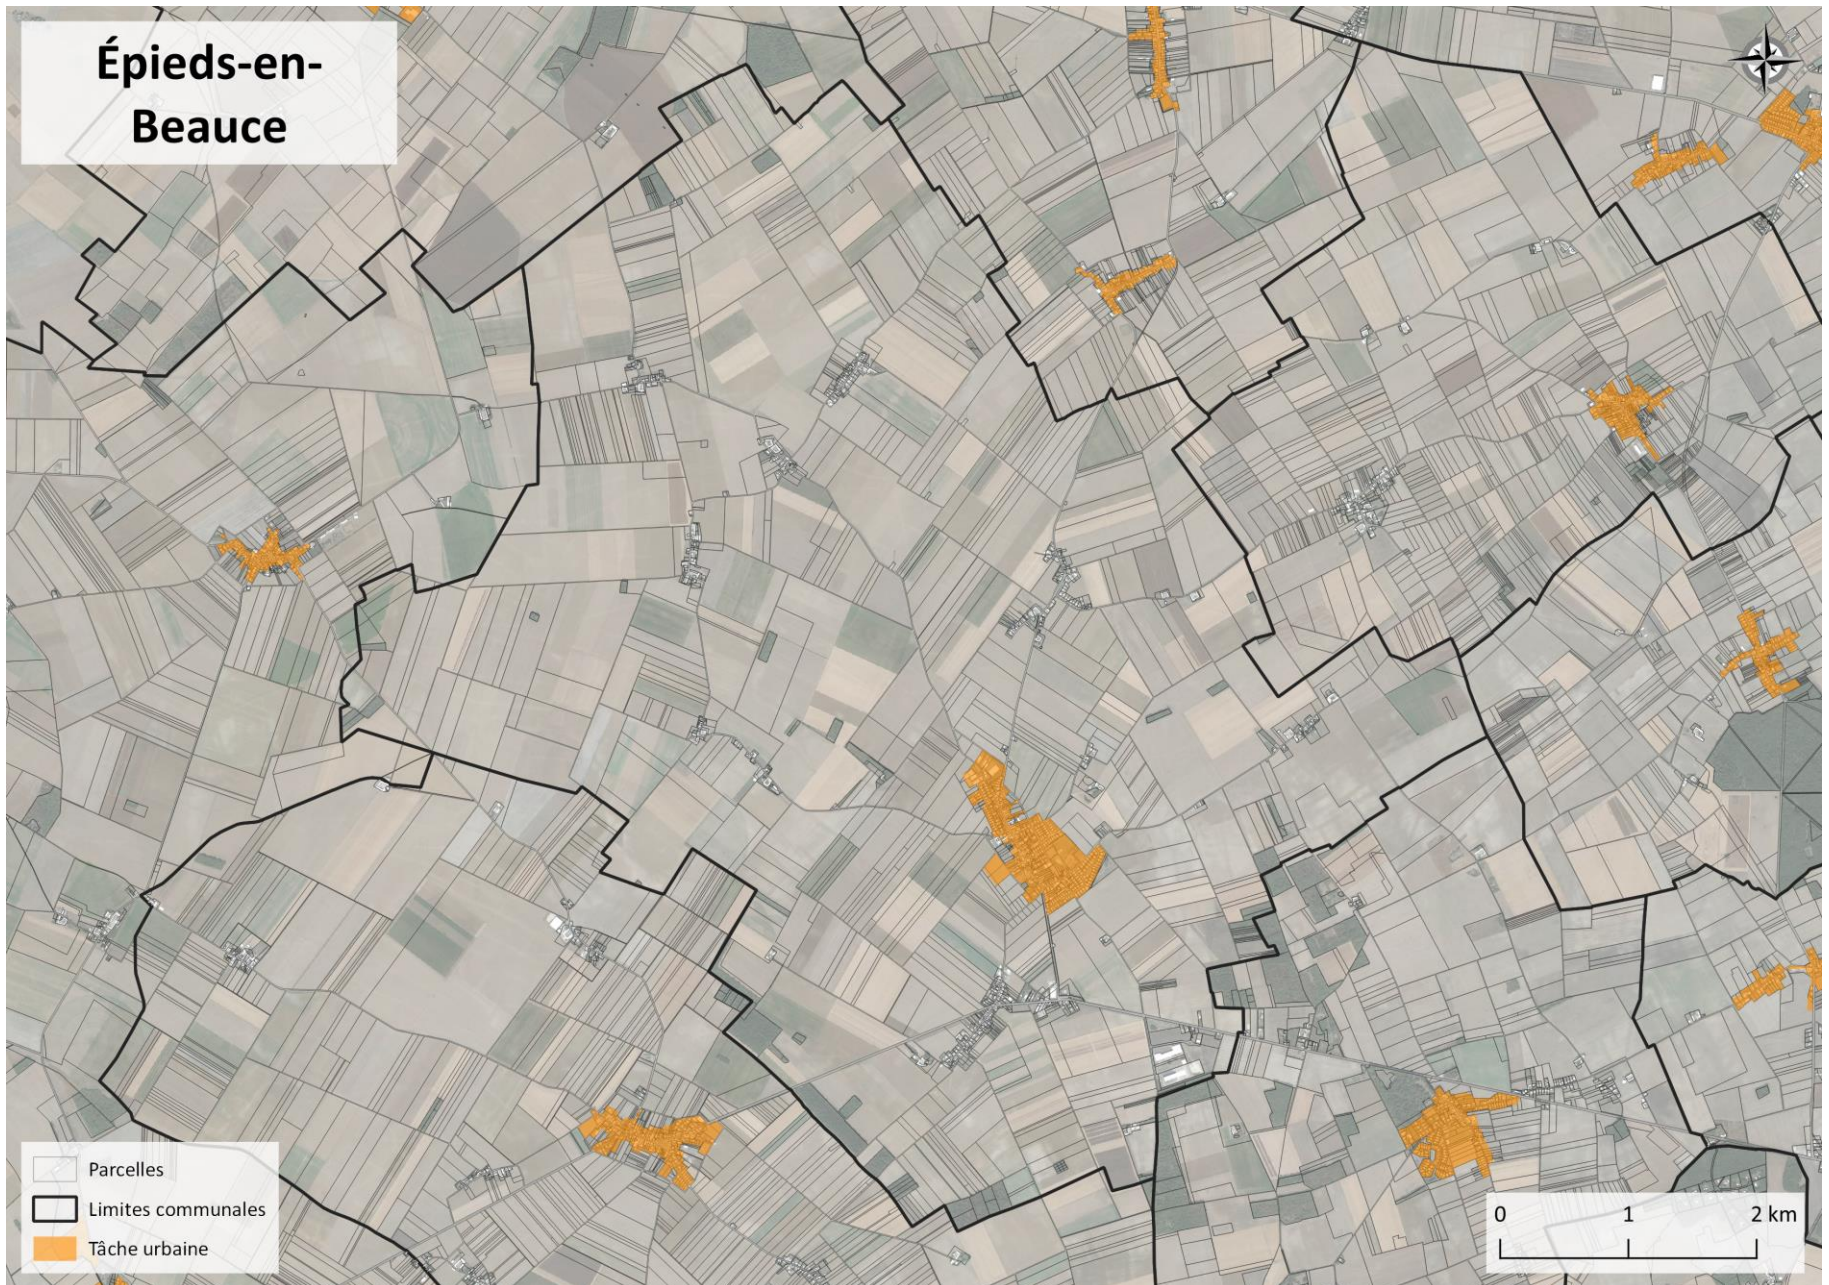

Épieds-en-Beauce