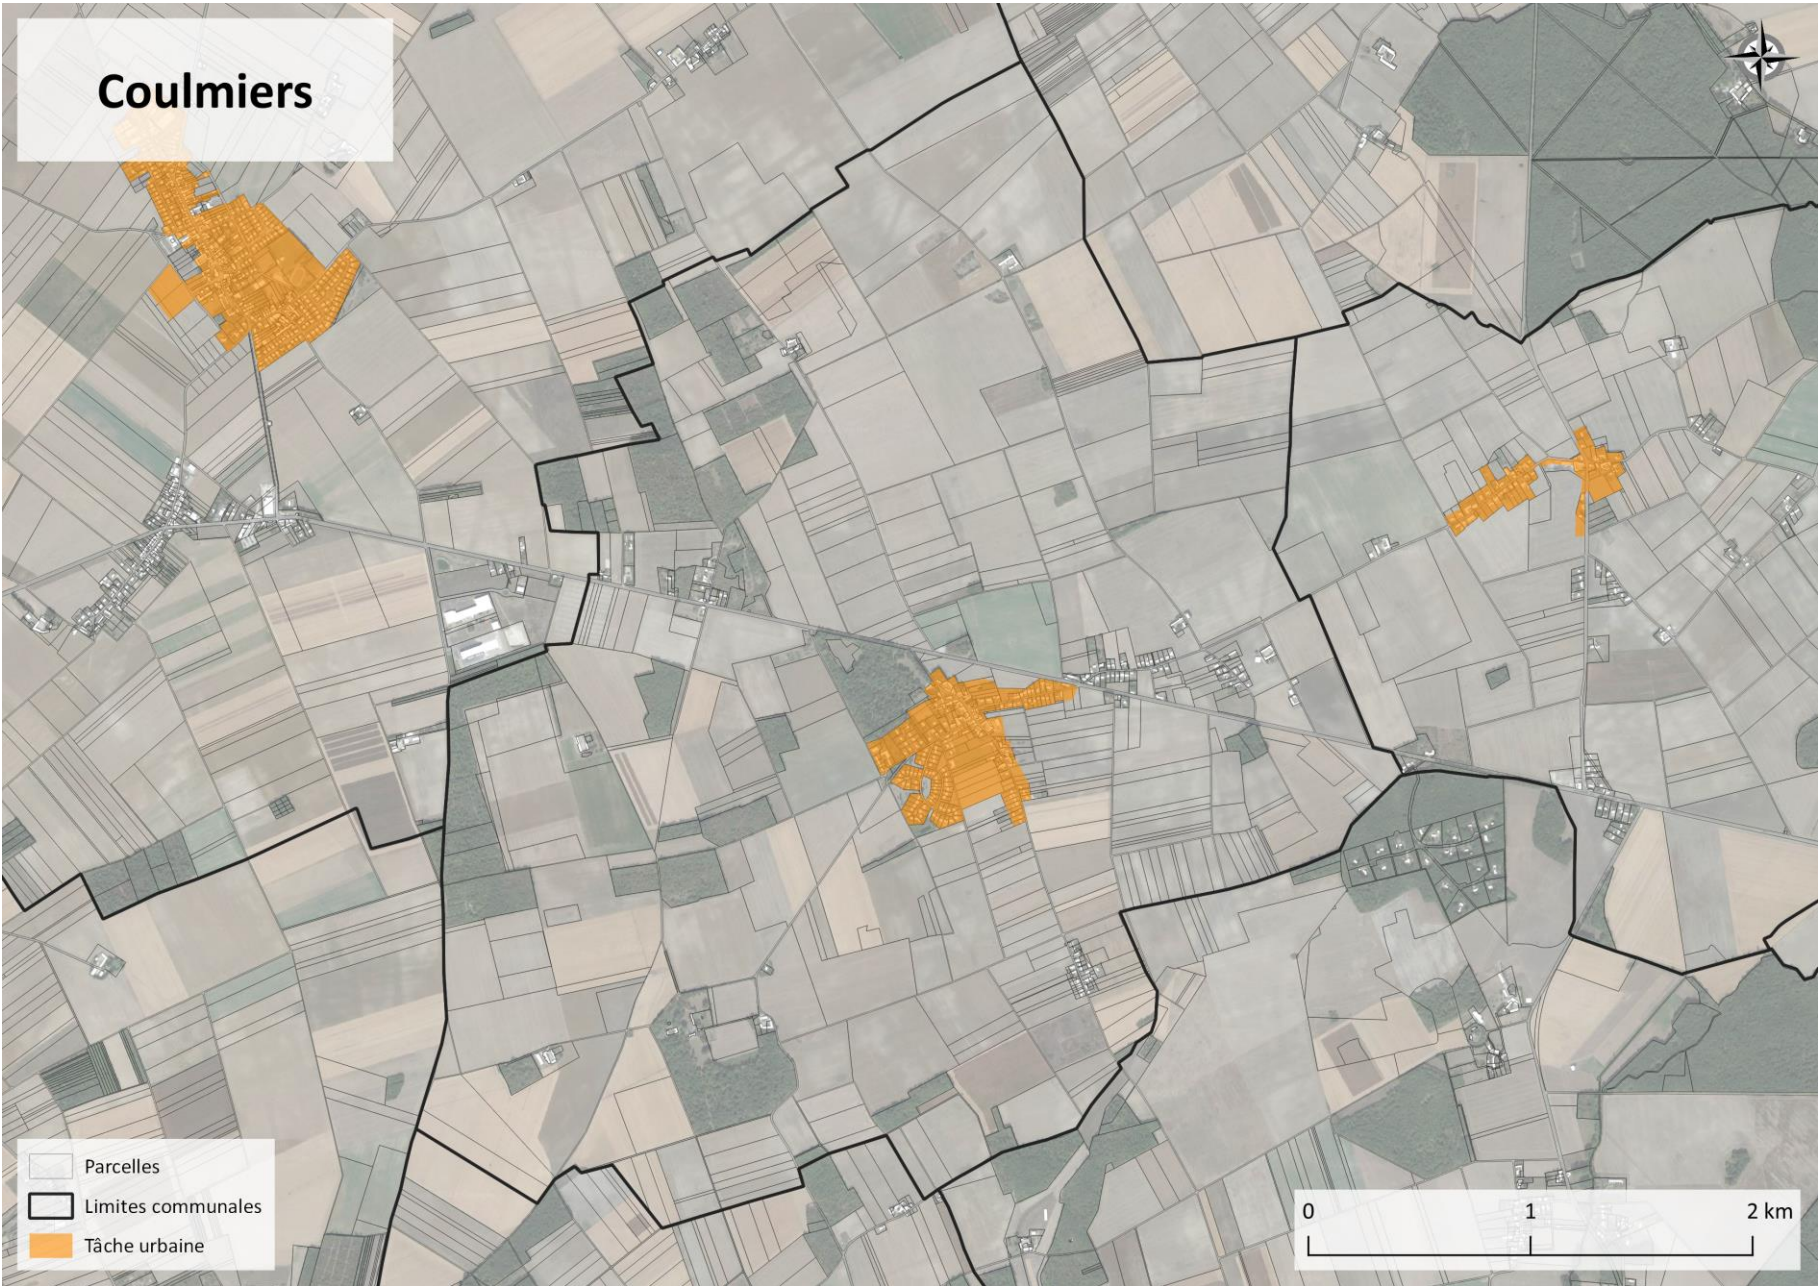

Pièce n°1
Annexe du diagnostic :
Atlas de la tache urbaine principale

Projet arrêté le 22/09/2022

AVANT-PROPOS

Le présent atlas vise à identifier les limites de la « tache urbaine principale » du SCoT, mentionnée dans certaines prescriptions du DOO et qui identifie les contours des principaux secteurs urbanisés du territoire.

- Parcelles
- Limites communales
- Tâche urbaine

Saint-Ay

Tavers

Huisseau-sur-Mauves

Mareau-aux-Prés

Villorceau

Le Bardon

Messas

Mézières-lez-Cléry

Baccon

Cravant

- Parcelles
- Limites communales
- Tâche urbaine

0 1 2 km

Coulmiers

Rozières-en-Beauce

CC TERRES DU VAL DE LOIRE

- Parcelles
- Limites communales
- Tâche urbaine

0 1 2 km