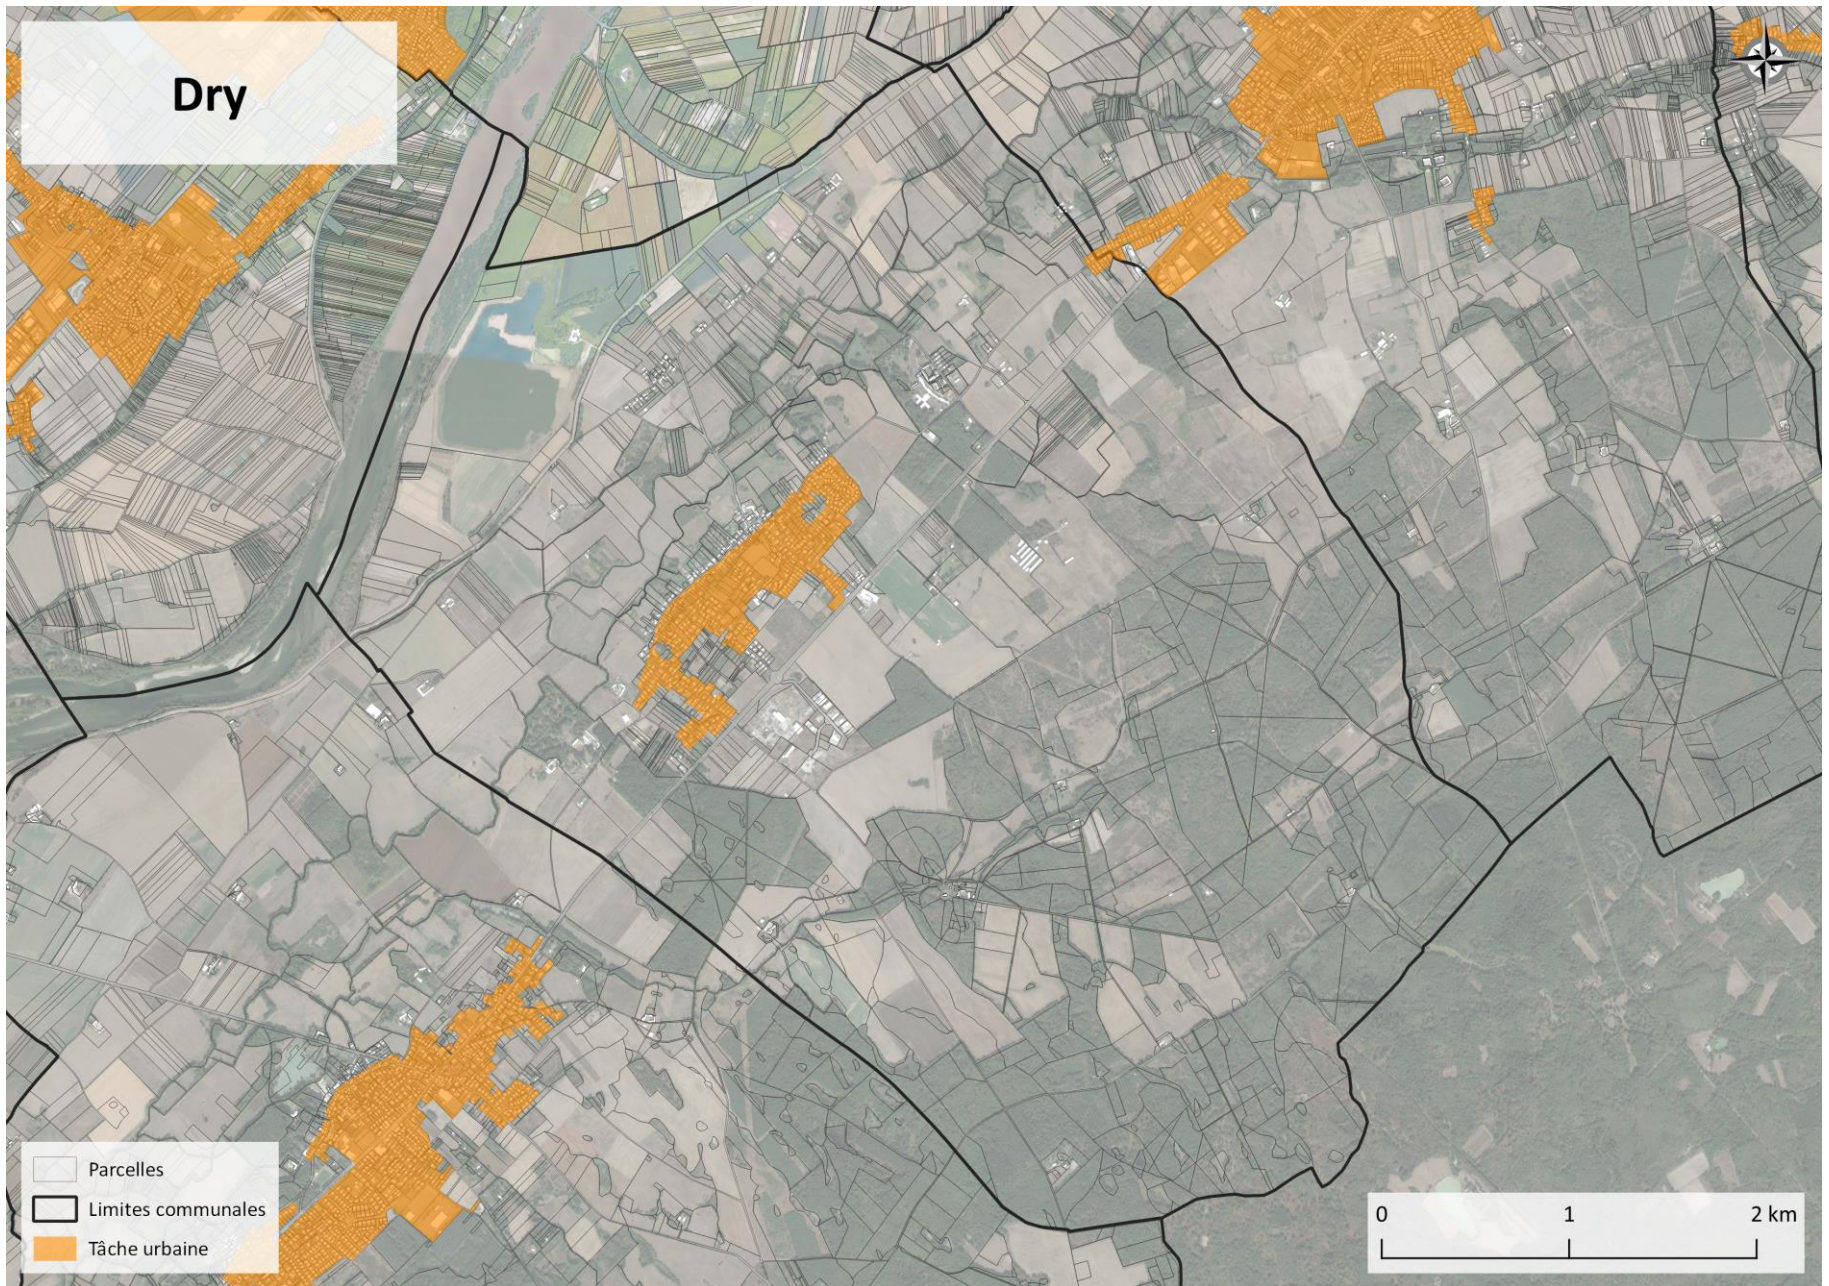

Pièce n°1
Annexe du diagnostic :
Atlas de la tache urbaine principale

Projet arrêté le 22/09/2022

AVANT-PROPOS

Le présent atlas vise à identifier les limites de la « tache urbaine principale » du SCoT, mentionnée dans certaines prescriptions du DOO et qui identifie les contours des principaux secteurs urbanisés du territoire.

0 1 2 km

Saint-Péray-la-Colombe

Sougy

Bricy

Boulay-les- Barres

Saint-Sigismond

Coinces

Tournoisis

- Parcelles
- Limites communales
- Tâche urbaine

Saint-Ay

Tavers

Huisseau-sur-Mauves

Mareau-aux-Prés

Villorceau

Le Bardon

Messas

Mézières-lez-Cléry

Baccon

Cravant

- Parcelles
- Limites communales
- Tâche urbaine

0 1 2 km

Coulmiers

Rozières-en-Beauce

CC TERRES DU VAL DE LOIRE