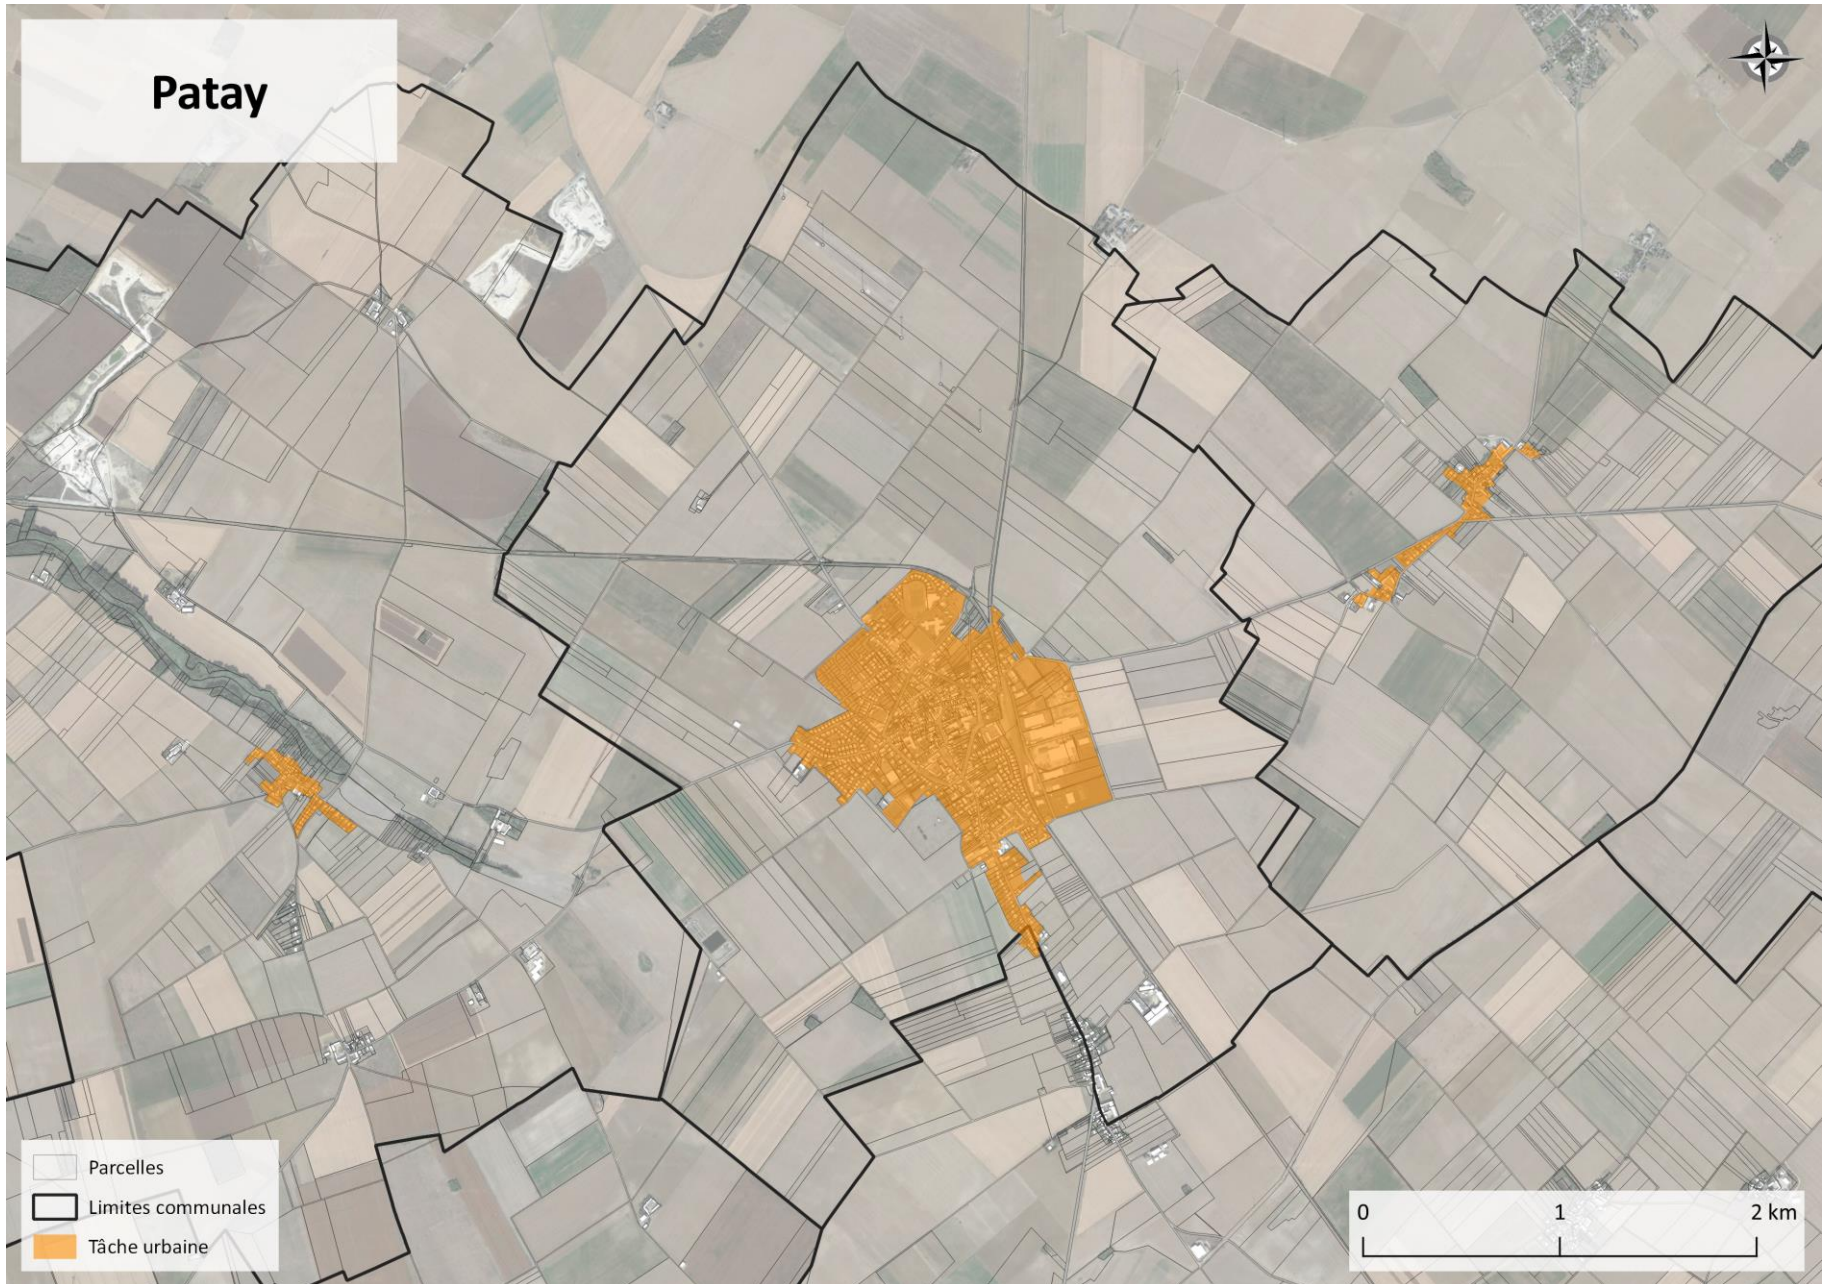

Pièce n°1
Annexe du diagnostic :
Atlas de la tache urbaine principale

Projet arrêté le 22/09/2022

AVANT-PROPOS

Le présent atlas vise à identifier les limites de la « tache urbaine principale » du SCoT, mentionnée dans certaines prescriptions du DOO et qui identifie les contours des principaux secteurs urbanisés du territoire.

Trinay

Ruan

Lion-en-Beauce

- Parcelles
- Limites communales
- Tâche urbaine

CC BEAUCE LOIRETAINE

ESPACE DE RURALITE

Patay

- Parcelles
- Limites communales
- Tâche urbaine

0 1 2 km

Saint-Péray-la-Colombe

Sougy

Bricy

Boulay-les- Barres

Saint-Sigismond

Coinces

Tournoisis

Huêtre

Villamblain

Villeneuve-sur- Conie

- Parcelles
- Limites communales
- Tâche urbaine

Gémigny

Rouvray-Sainte-Croix

La Chapelle- Onzerain

CC TERRES DU VAL DE LOIRE