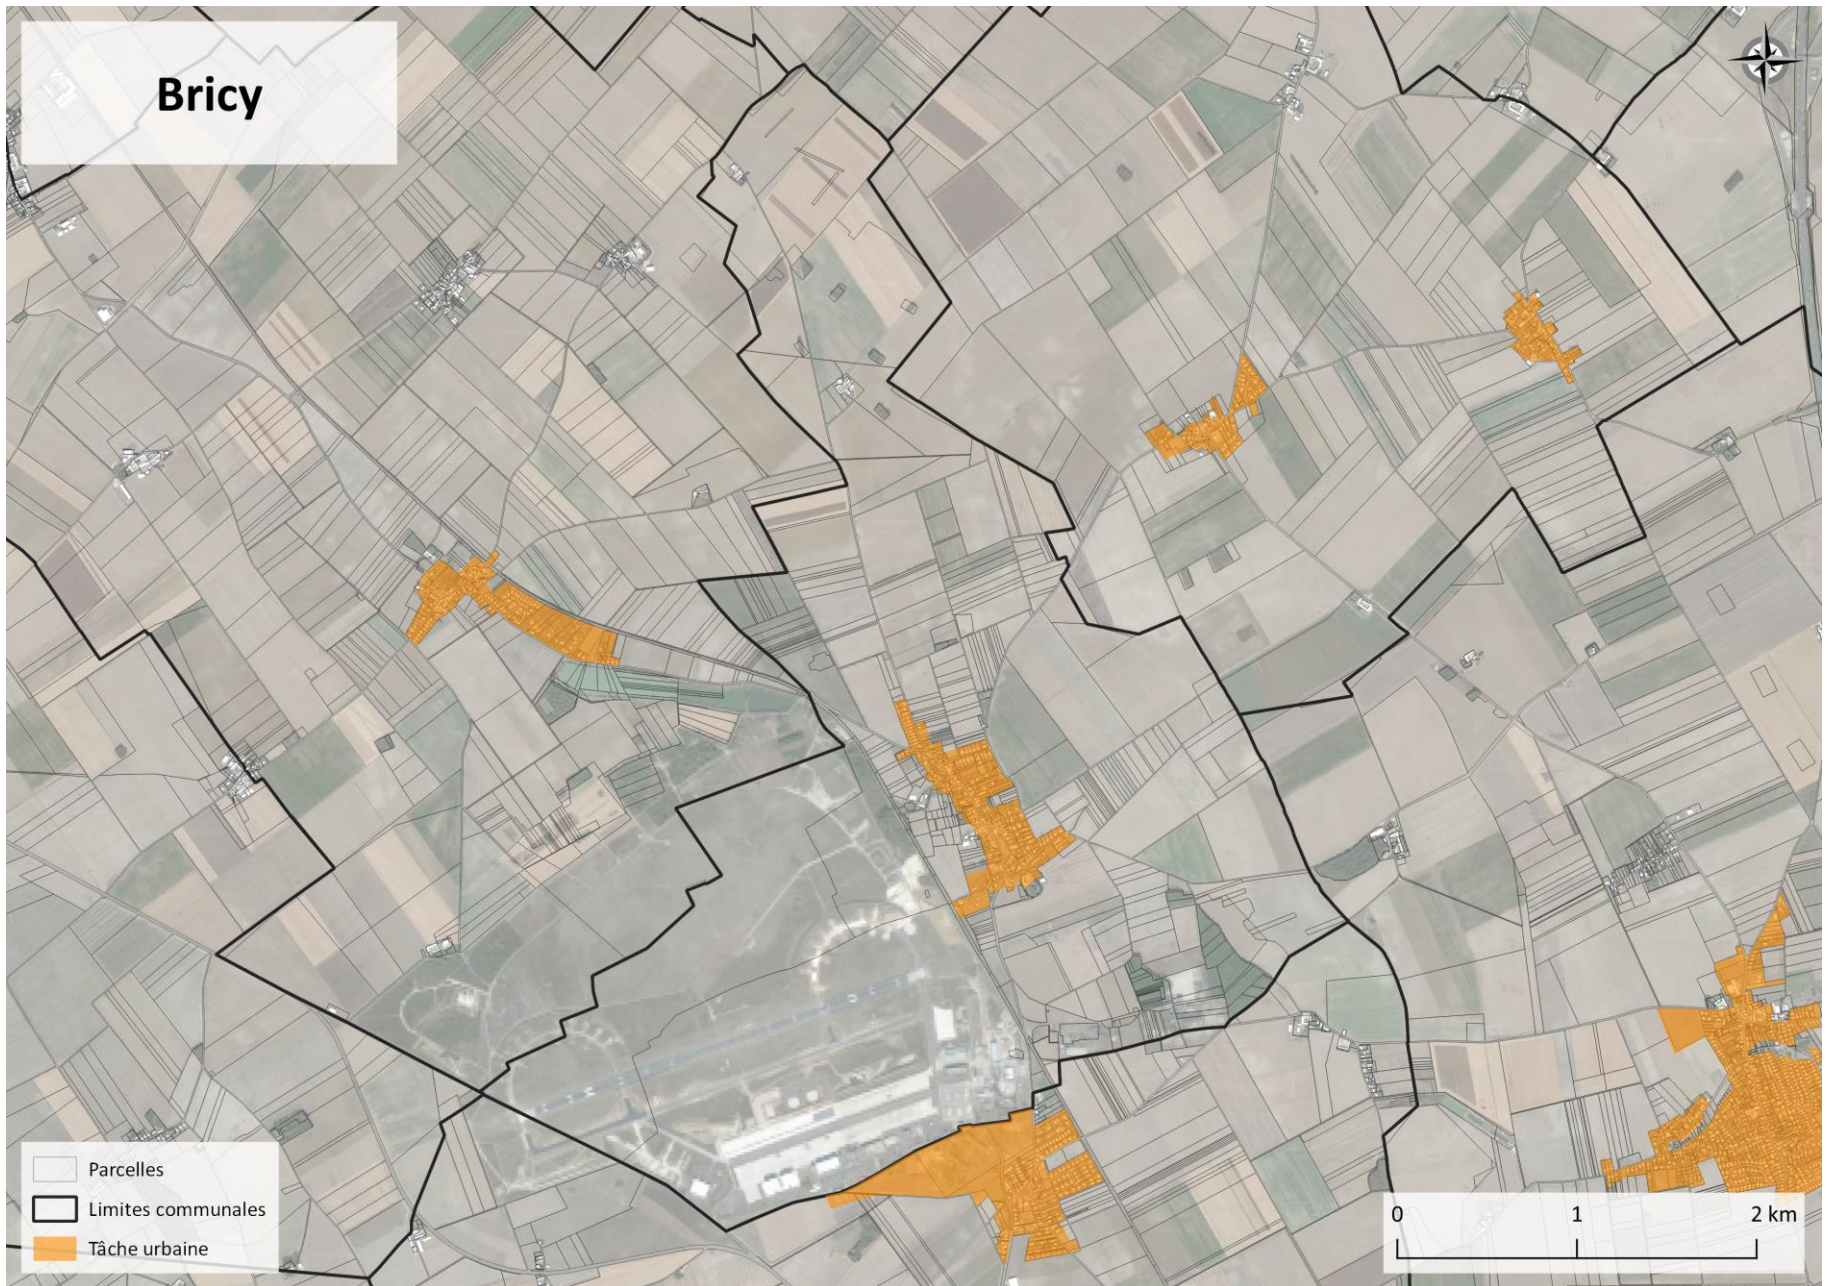

Pièce n°1
Annexe du diagnostic :
Atlas de la tache urbaine principale

Projet arrêté le 22/09/2022

AVANT-PROPOS

Le présent atlas vise à identifier les limites de la « tache urbaine principale » du SCoT, mentionnée dans certaines prescriptions du DOO et qui identifie les contours des principaux secteurs urbanisés du territoire.

Trinay

Ruan

Lion-en-Beauce

- Parcelles
- Limites communales
- Tâche urbaine

CC BEAUCE LOIRETAINE

ESPACE DE RURALITE

Patay

- Parcelles
- Limites communales
- Tâche urbaine

0 1 2 km

Saint-Péray-la-Colombe

Sougy

Bricy

Boulay-les- Barres

Saint-Sigismond

Coinces

Tournoisis

Huêtre

Villamblain

Villeneuve-sur- Conie

- Parcelles
- Limites communales
- Tâche urbaine

Gémigny

Rouvray-Sainte-Croix

La Chapelle- Onzerain

CC TERRES DU VAL DE LOIRE