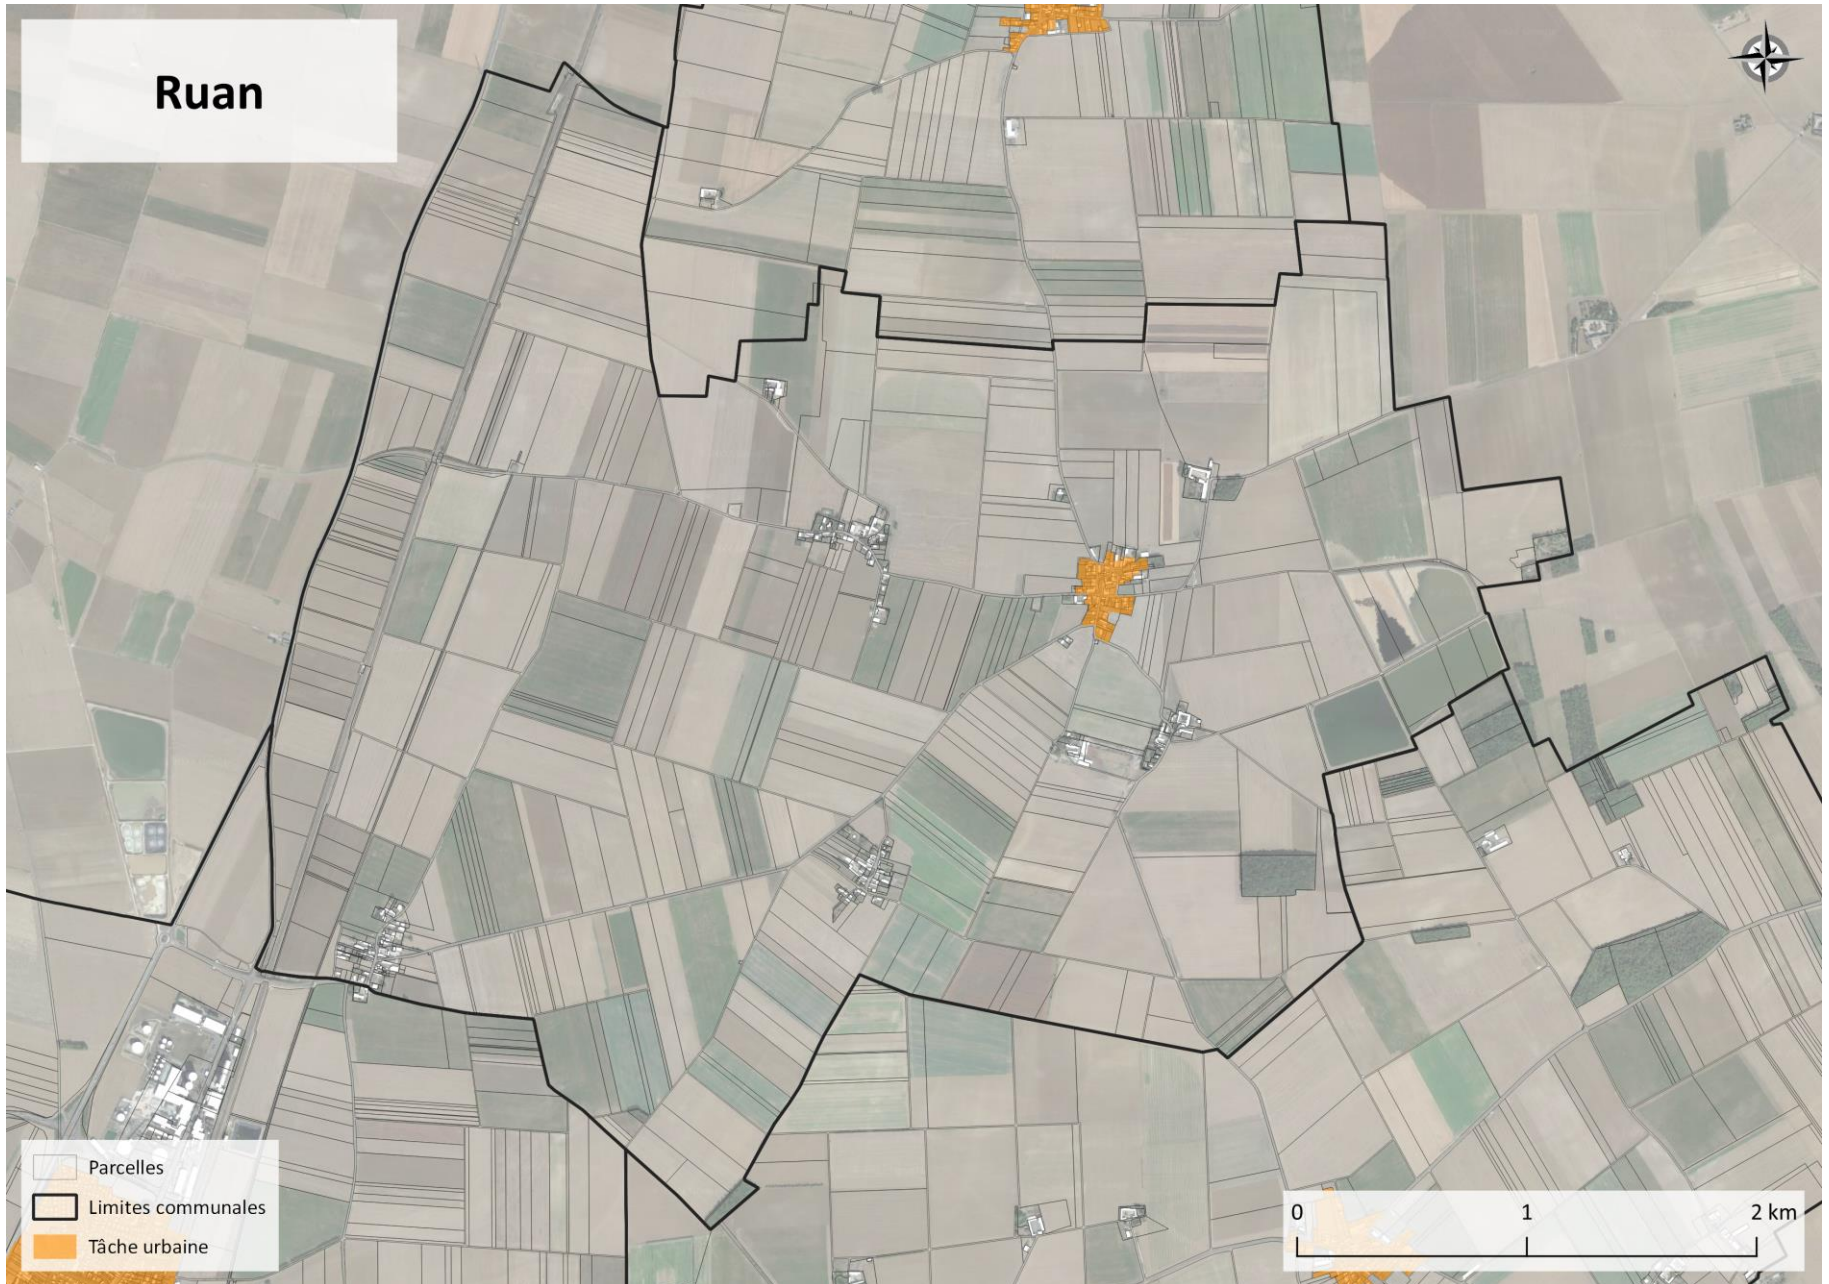

Pièce n°1
Annexe du diagnostic :
Atlas de la tache urbaine principale

Projet arrêté le 22/09/2022

AVANT-PROPOS

Le présent atlas vise à identifier les limites de la « tache urbaine principale » du SCoT, mentionnée dans certaines prescriptions du DOO et qui identifie les contours des principaux secteurs urbanisés du territoire.

CC BEAUCE LOIRETAINE

AXE RD 2020

Artenay

Gidy

Chevilly

Cercottes

- Parcelles
- Limites communales
- Tâche urbaine

Bucy-le-Roi

Trinay

Ruan

Lion-en-Beauce

- Parcelles
- Limites communales
- Tâche urbaine

CC BEAUCE LOIRETAINE

ESPACE DE RURALITE

Patay

- Parcelles
- Limites communales
- Tâche urbaine

0 1 2 km

Saint-Péray-la-Colombe

Sougy

Bricy

Boulay-les- Barres

Saint-Sigismond

Coinces

Tournoisis