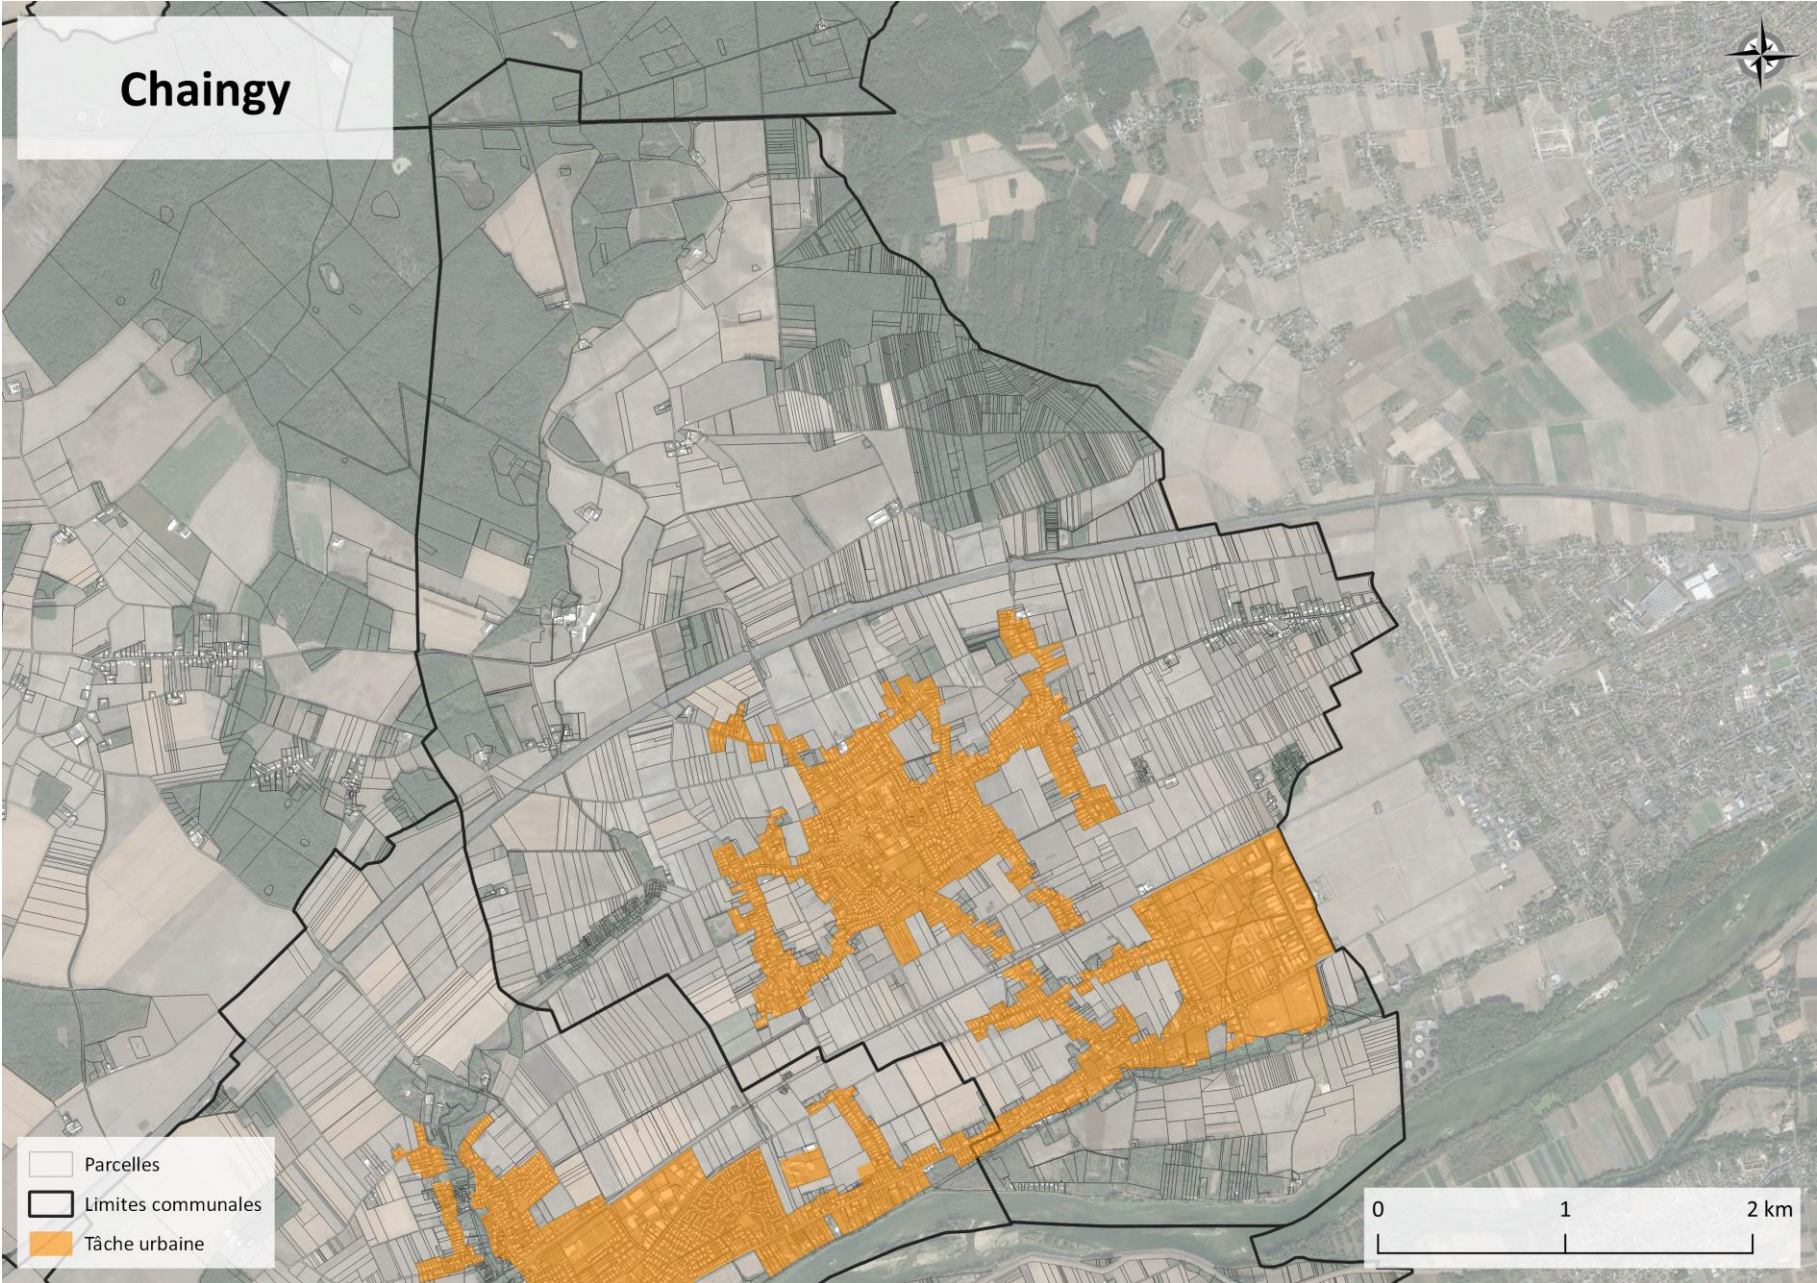

Pièce n°1
Annexe du diagnostic :
Atlas de la tache urbaine principale

Projet arrêté le 22/09/2022

AVANT-PROPOS

Le présent atlas vise à identifier les limites de la « tache urbaine principale » du SCoT, mentionnée dans certaines prescriptions du DOO et qui identifie les contours des principaux secteurs urbanisés du territoire.

Huêtre

Villamblain

Villeneuve-sur- Conie

- Parcelles
- Limites communales
- Tâche urbaine

Gémigny

Rouvray-Sainte-Croix

La Chapelle- Onzerain

CC TERRES DU VAL DE LOIRE

AXE LIGERIEN

Beaugency

Meung-sur-Loire

Cléry-Saint-André

Chaingy

- Parcelles
- Limites communales
- Tâche urbaine

0 1 2 km

Baule

- Parcelles
- Limites communales
- Tâche urbaine

Saint-Ay

Tavers

Huisseau-sur-Mauves

Mareau-aux-Prés

Villorceau

Le Bardon

Messas