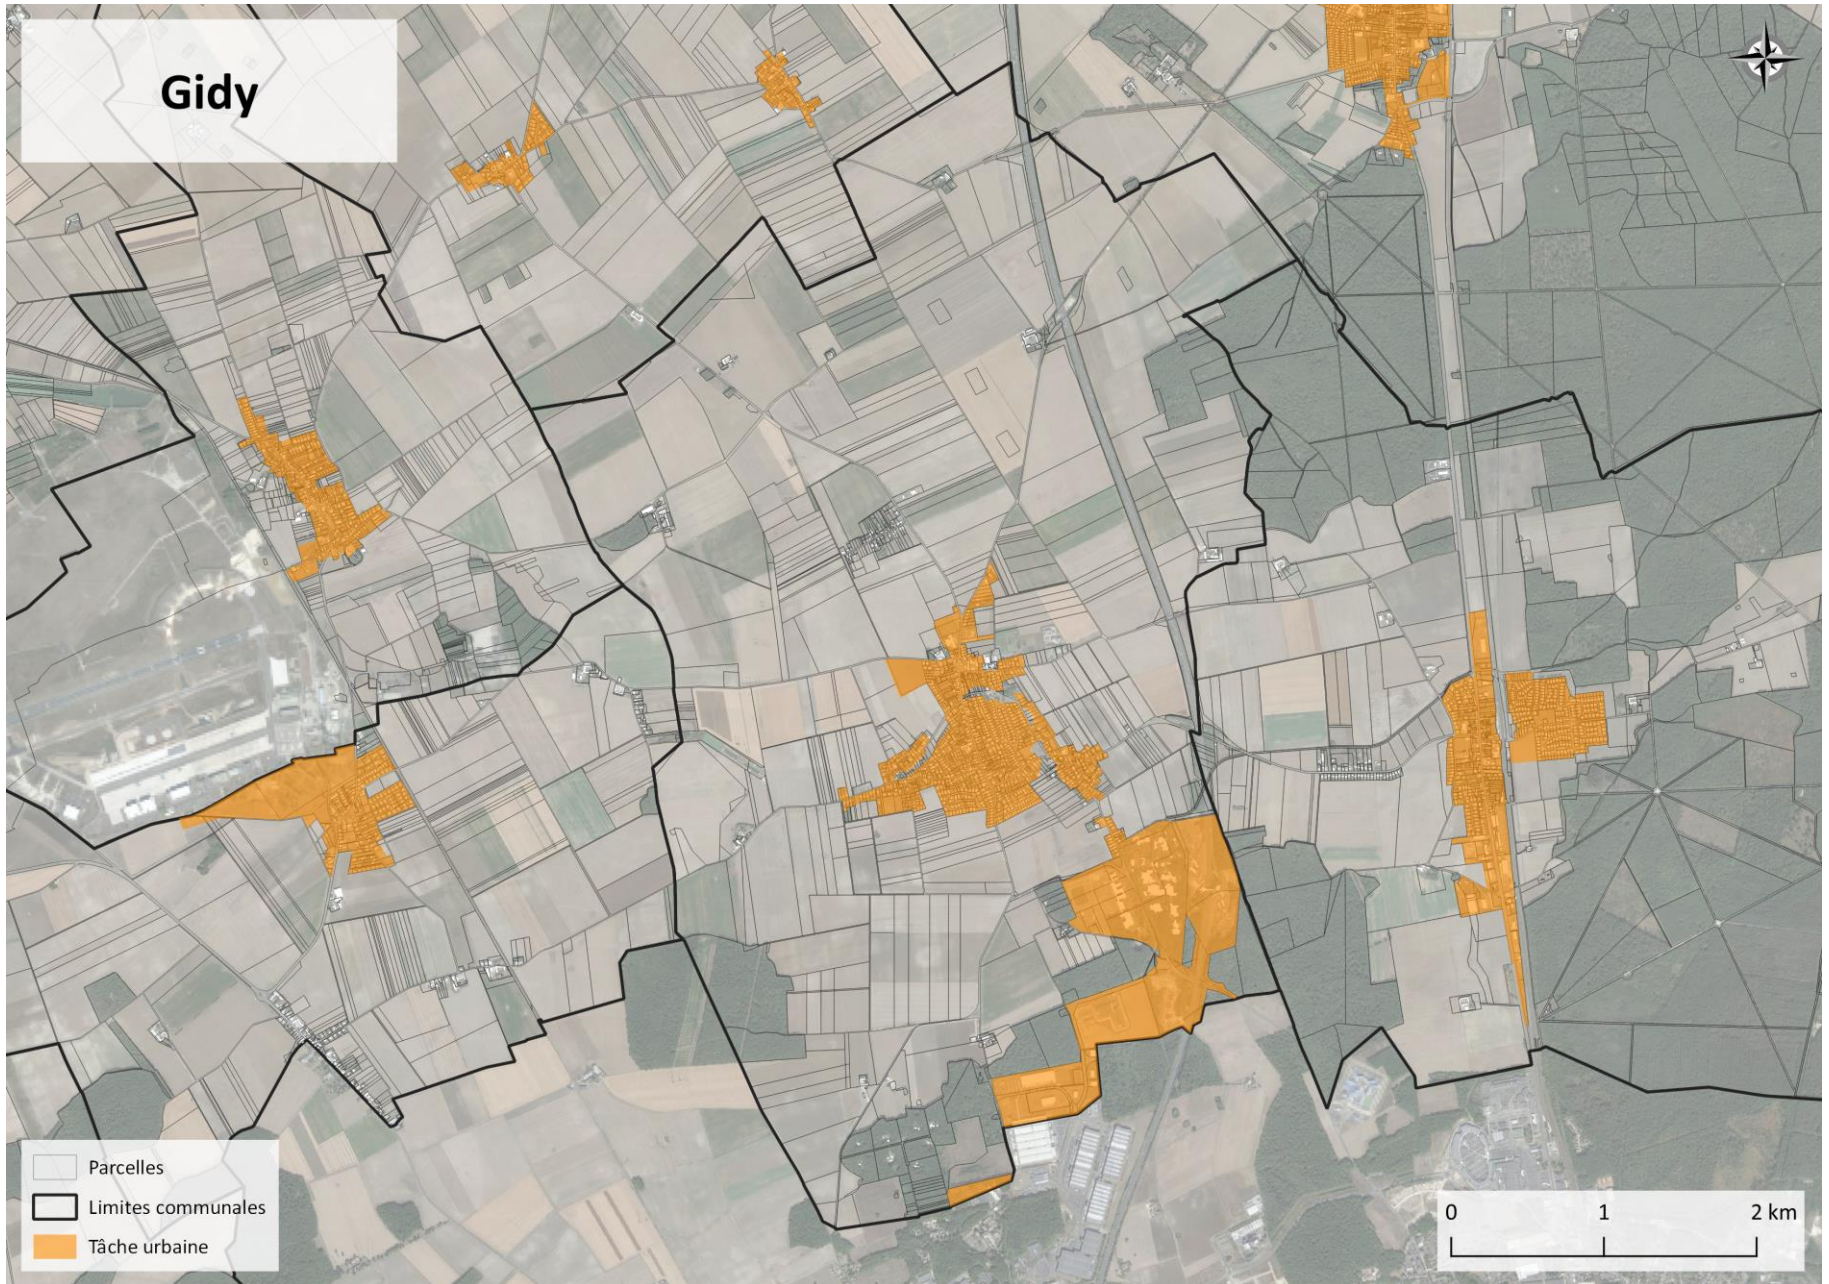

Pièce n°1
Annexe du diagnostic :
Atlas de la tache urbaine principale

Projet arrêté le 22/09/2022

AVANT-PROPOS

Le présent atlas vise à identifier les limites de la « tache urbaine principale » du SCoT, mentionnée dans certaines prescriptions du DOO et qui identifie les contours des principaux secteurs urbanisés du territoire.

Cette cartographie qui est établie à partir des « espaces aménagés » de la base de données de TOPOS (voir détails dans le rapport de présentation) est présentée ici à titre indicatif puisqu'elle **doit faire l'objet d'une actualisation à la date d'approbation du SCoT.**

SOMMAIRE

CC BEAUCE LOIRETAINE	3	CC TERRES DU VAL DE LOIRE	28
Axe RD 2020	3	Axe LIGERIEN	28
Gidy		Beaugency	
Chevilly		Meung-sur-Loire	
Cercottes		Cléry-Saint-André	
Bucy-le-Roi		Chaingy	
Trinay		Baule	
Ruan		Saint-Ay	
Lion-en-Beauce		Tavers	
		Lailly-en-Val	
Espace de ruralité	12	Dry	
Saint-Pérvy-la-Colombe		Huisseau-sur-Mauves	
Sougy		Villorceau	
Bricy		Le Bardon	
Boulay-les-Barres		Messas	
Saint-Sigismond		Mézières-lez-Cléry	
Coinces		Baccon	
Tournoisis		Cravant	
Huêtre		Coulmiers	
Villamblain		Rozières-en-Beauce	
Villeneuve-sur-Conie			
Bucy-Saint-Liphard		Espace de ruralité	48
Gémigny		Beauce-la-Romaine	
Rouvray-Sainte-Croix		Epieds-en-Beauce	
La Chapelle-Onzerain		Binas	
		Charsonville	
		Villermain	
		Saint-Laurent-des-Bois	

CC BEAUCE LOIRETAINE

AXE RD 2020

Artenay

Gidy

Chevilly

Cercottes

- Parcelles
- Limites communales
- Tâche urbaine

Bucy-le-Roi