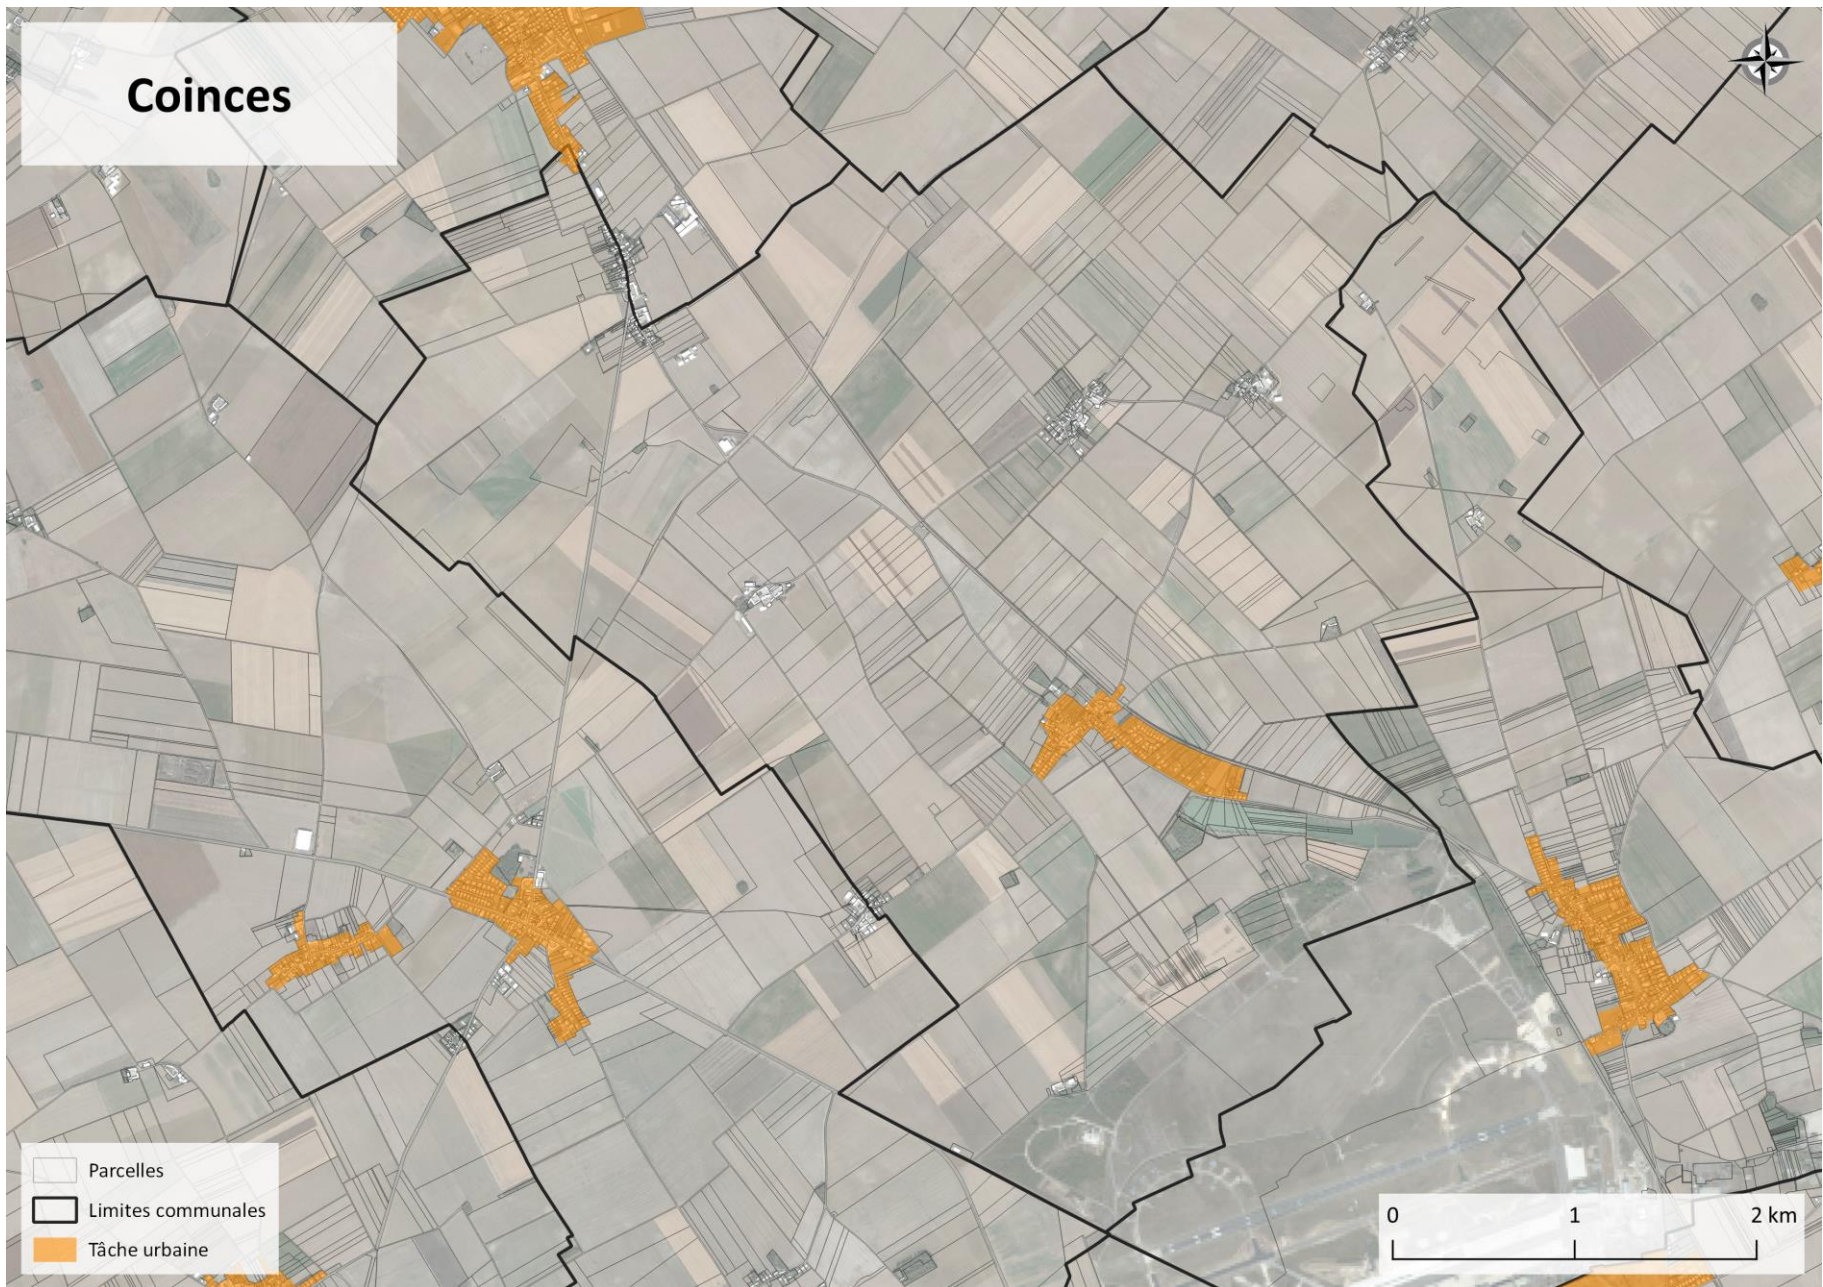

Pièce n°1
Annexe du diagnostic :
Atlas de la tache urbaine principale

Projet arrêté le 22/09/2022

AVANT-PROPOS

Le présent atlas vise à identifier les limites de la « tache urbaine principale » du SCoT, mentionnée dans certaines prescriptions du DOO et qui identifie les contours des principaux secteurs urbanisés du territoire.

Trinay

Ruan

Lion-en-Beauce

- Parcelles
- Limites communales
- Tâche urbaine

CC BEAUCE LOIRETAINE

ESPACE DE RURALITE

Patay

- Parcelles
- Limites communales
- Tâche urbaine

0 1 2 km

Saint-Péray-la-Colombe

Sougy

Bricy

Boulay-les- Barres

Saint-Sigismond

Coinces

Tournoisis

Huêtre

Villamblain

Villeneuve-sur- Conie

- Parcelles
- Limites communales
- Tâche urbaine

Gémigny

Rouvray-Sainte-Croix

La Chapelle- Onzerain

CC TERRES DU VAL DE LOIRE