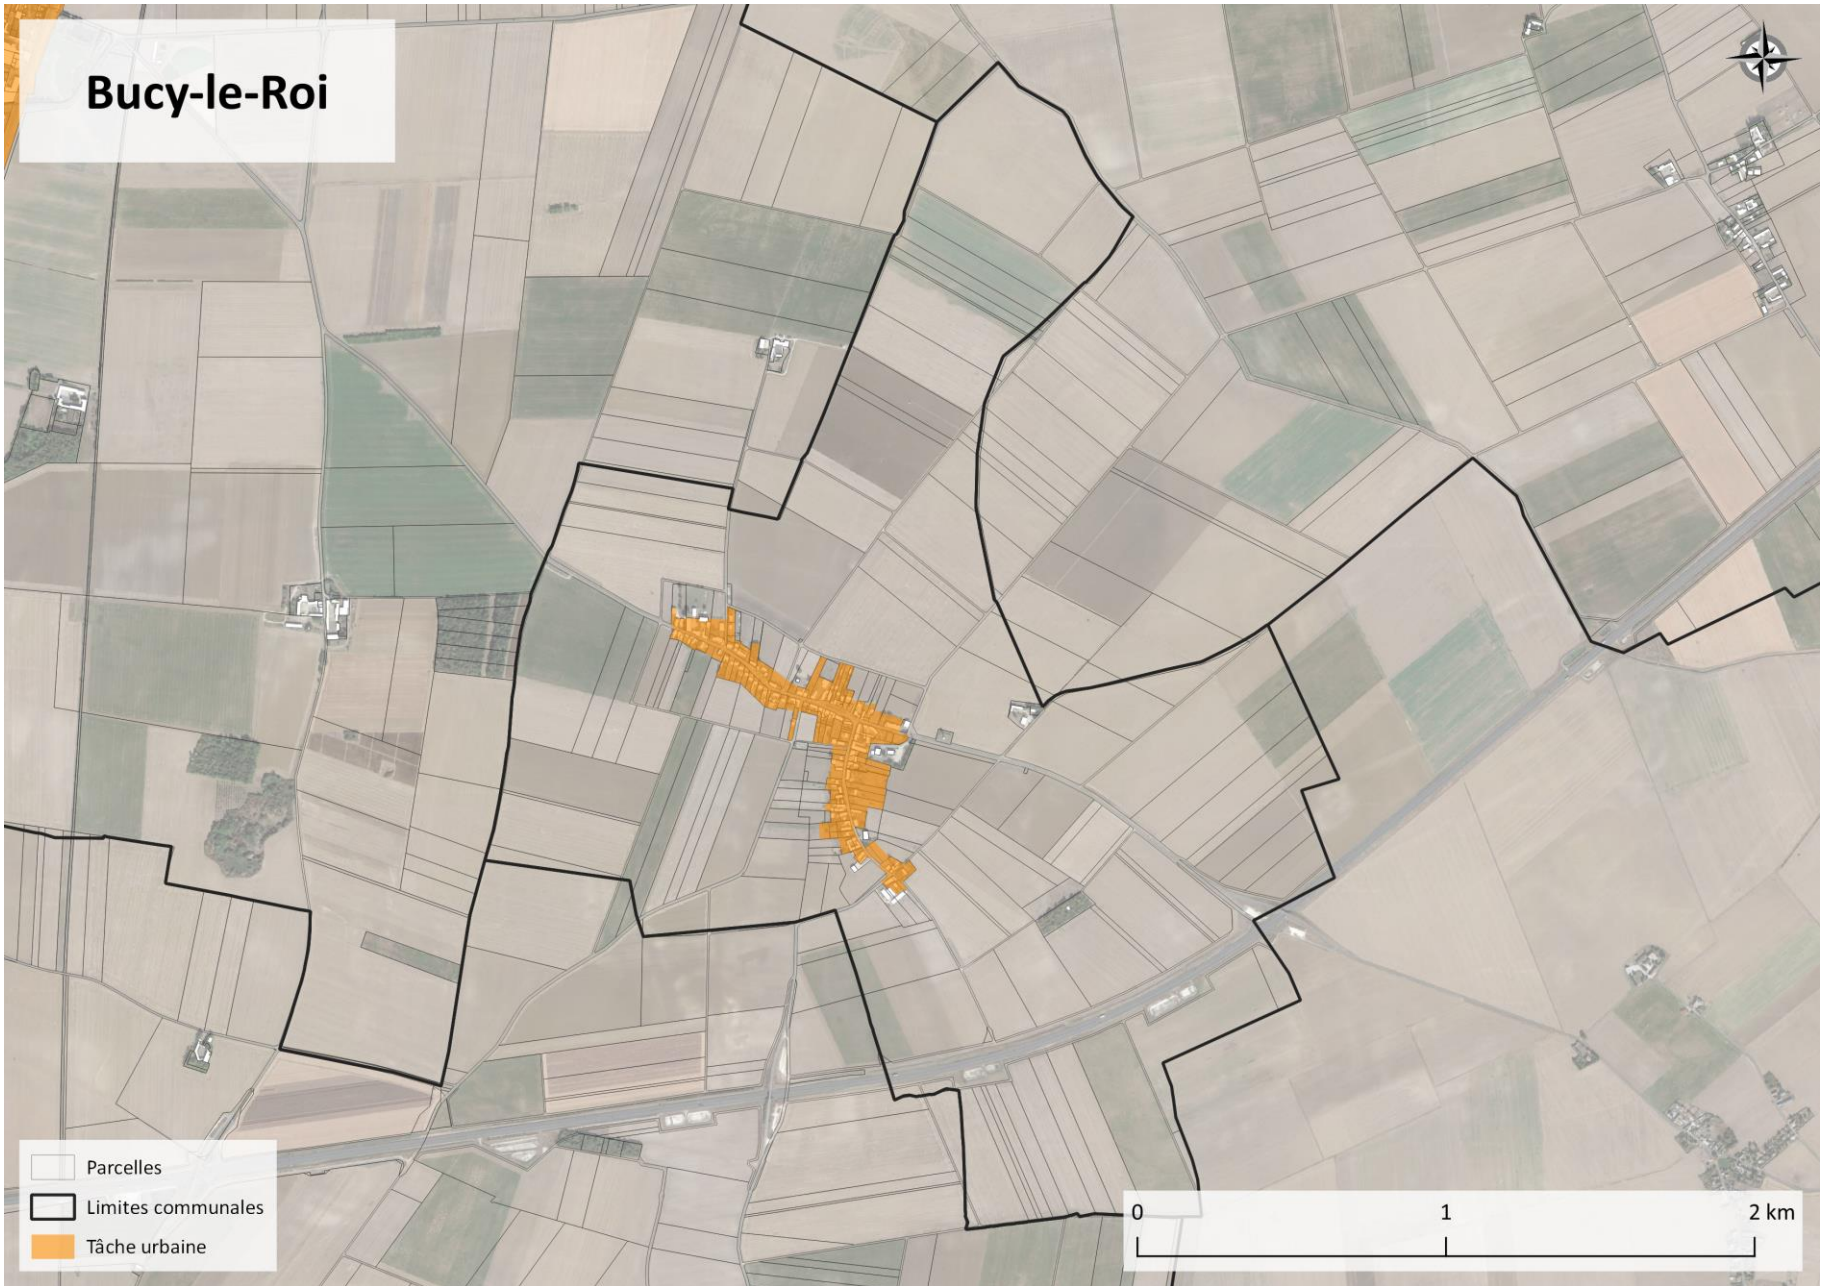

Pièce n°1
Annexe du diagnostic :
Atlas de la tache urbaine principale

Projet arrêté le 22/09/2022

AVANT-PROPOS

Le présent atlas vise à identifier les limites de la « tache urbaine principale » du SCoT, mentionnée dans certaines prescriptions du DOO et qui identifie les contours des principaux secteurs urbanisés du territoire.

CC BEAUCE LOIRETAINE

AXE RD 2020

Artenay

Gidy

Chevilly

Cercottes

- Parcelles
- Limites communales
- Tâche urbaine

Bucy-le-Roi

Trinay

Ruan

Lion-en-Beauce

- Parcelles
- Limites communales
- Tâche urbaine

CC BEAUCE LOIRETAINE

ESPACE DE RURALITE

Patay

- Parcelles
- Limites communales
- Tâche urbaine

0 1 2 km

Saint-Péray-la-Colombe

Sougy

Bricy

Boulay-les- Barres

Saint-Sigismond

Coinces

Tournoisis