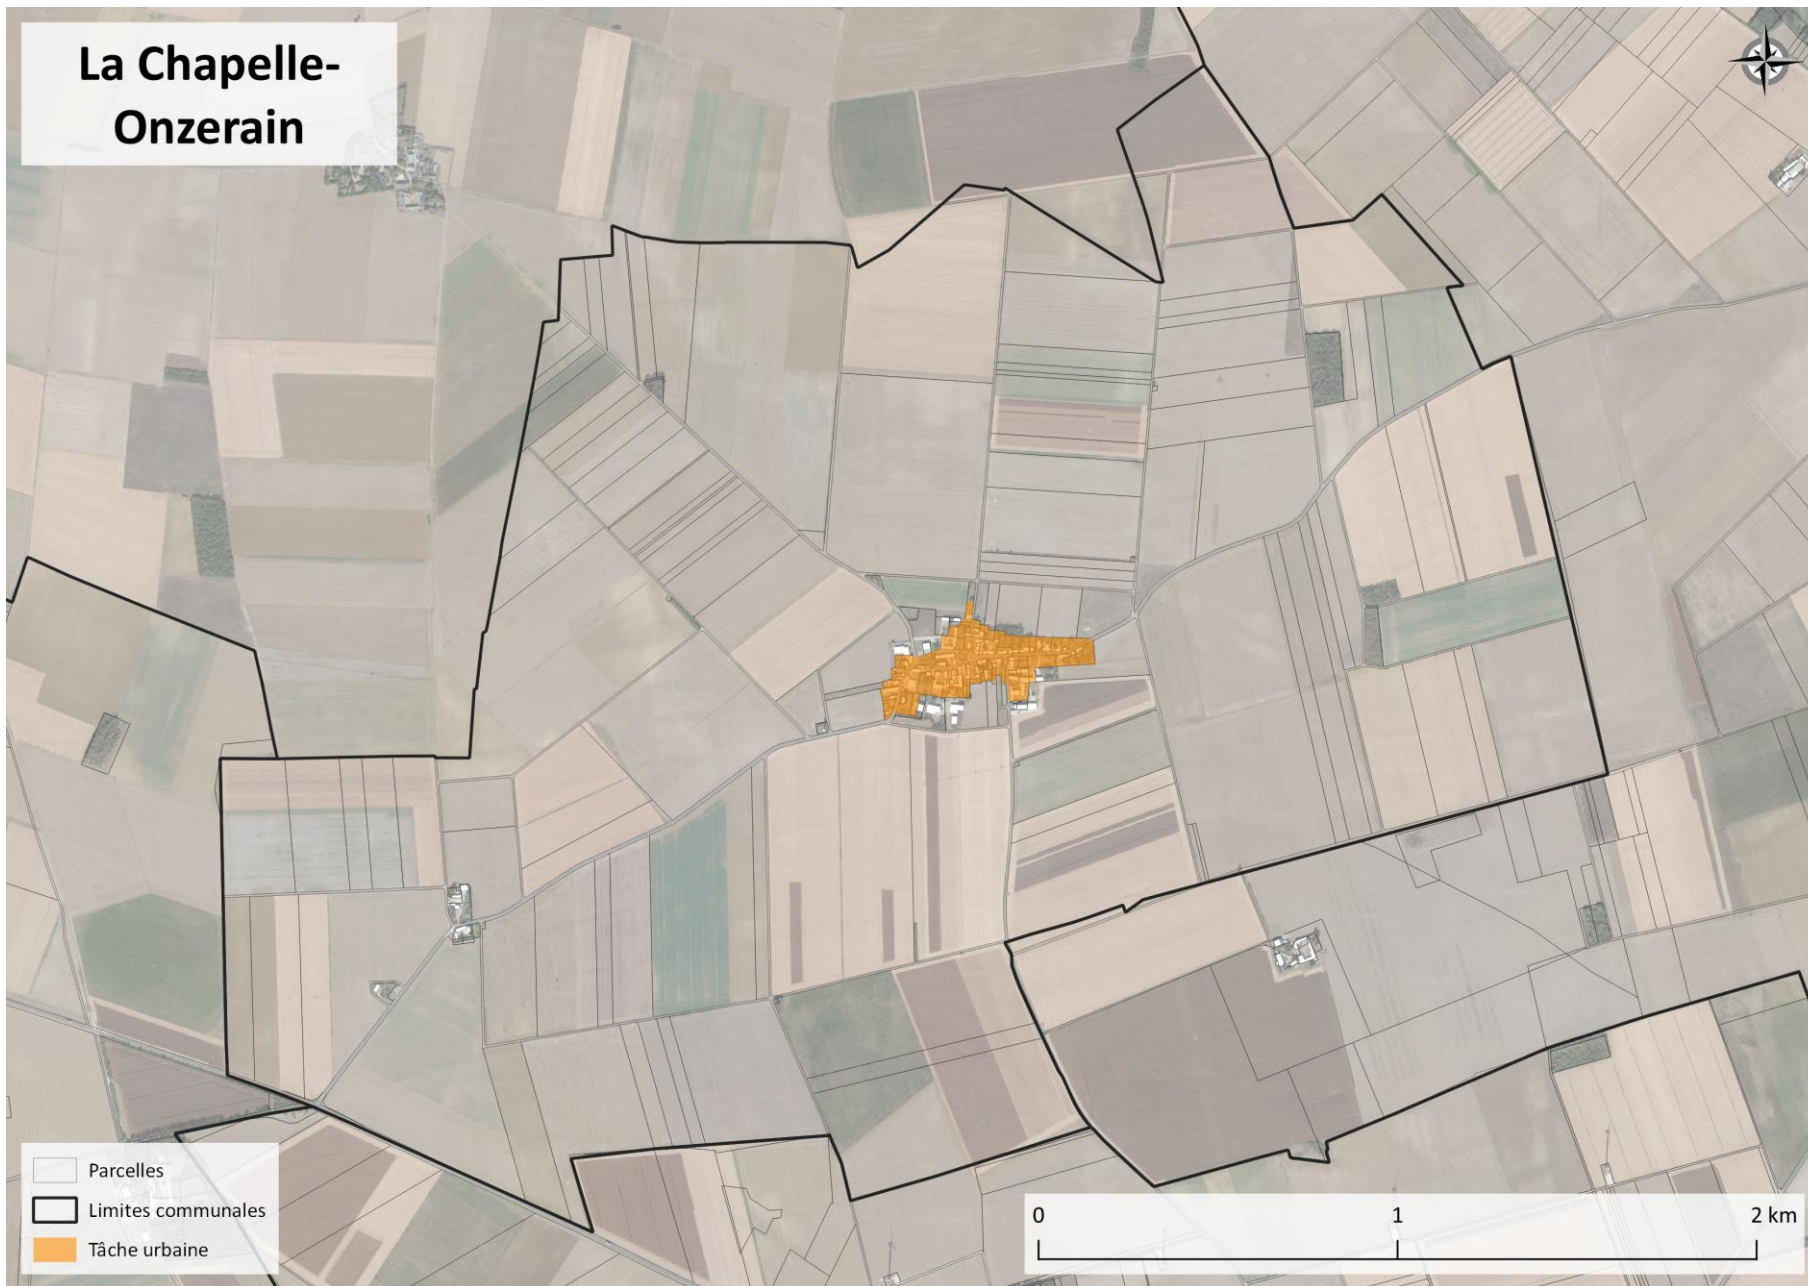

Pièce n°1
Annexe du diagnostic :
Atlas de la tache urbaine principale

Projet arrêté le 22/09/2022

AVANT-PROPOS

Le présent atlas vise à identifier les limites de la « tache urbaine principale » du SCoT, mentionnée dans certaines prescriptions du DOO et qui identifie les contours des principaux secteurs urbanisés du territoire.

Huêtre

Villamblain

Villeneuve-sur- Conie

- Parcelles
- Limites communales
- Tâche urbaine

Gémigny

Rouvray-Sainte-Croix

La Chapelle- Onzerain

CC TERRES DU VAL DE LOIRE