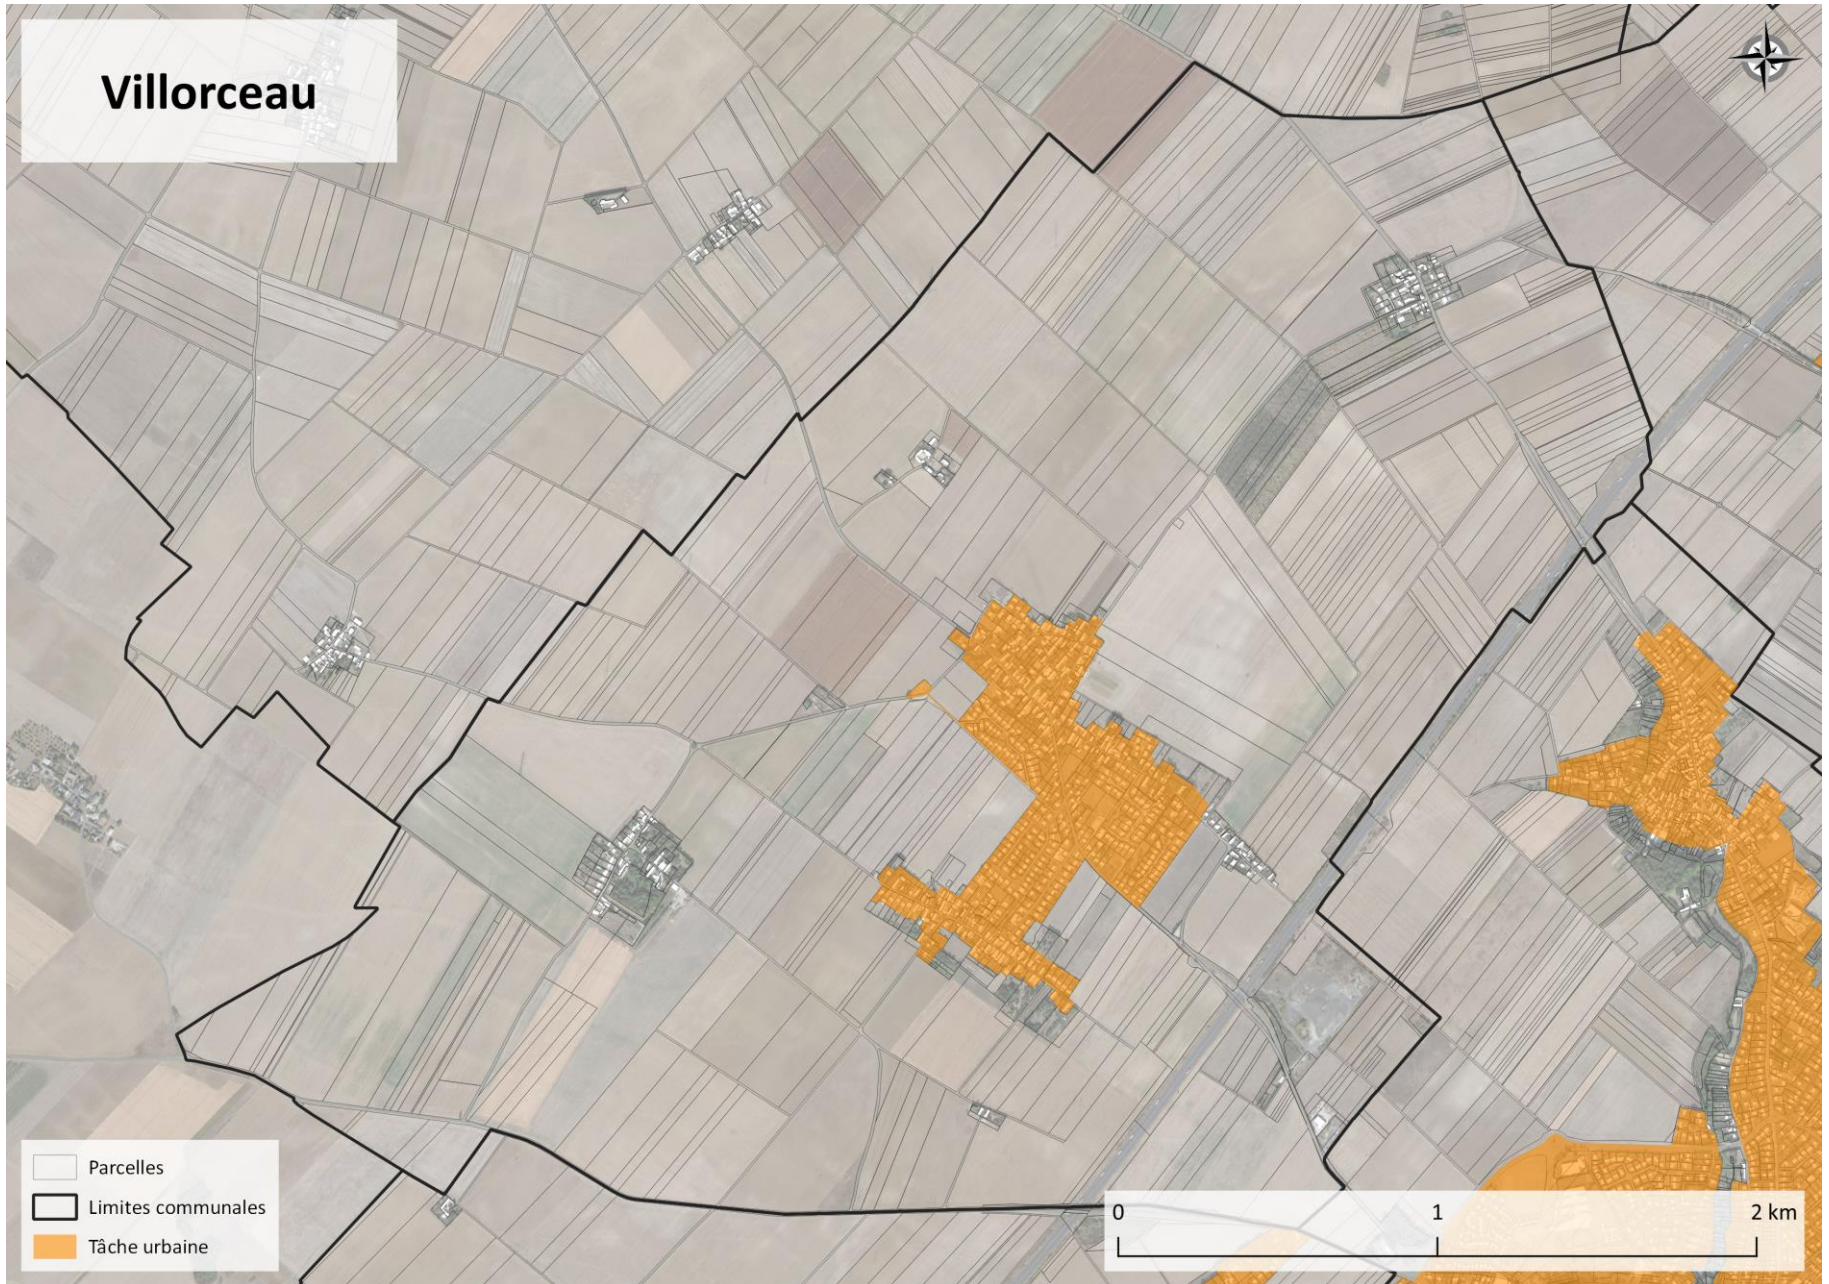

Pièce n°1
Annexe du diagnostic :
Atlas de la tache urbaine principale

Projet arrêté le 22/09/2022

AVANT-PROPOS

Le présent atlas vise à identifier les limites de la « tache urbaine principale » du SCoT, mentionnée dans certaines prescriptions du DOO et qui identifie les contours des principaux secteurs urbanisés du territoire.

0 1 2 km

Saint-Péray-la-Colombe

Sougy

Bricy

Boulay-les- Barres

Saint-Sigismond

Coinces

Tournoisis

- Parcelles
- Limites communales
- Tâche urbaine

Saint-Ay

Tavers

Huisseau-sur-Mauves

Mareau-aux-Prés

Villorceau

Le Bardon

Messas

Mézières-lez-Cléry

Baccon

Cravant

- Parcelles
- Limites communales
- Tâche urbaine

0 1 2 km

Coulmiers

Rozières-en-Beauce

CC TERRES DU VAL DE LOIRE