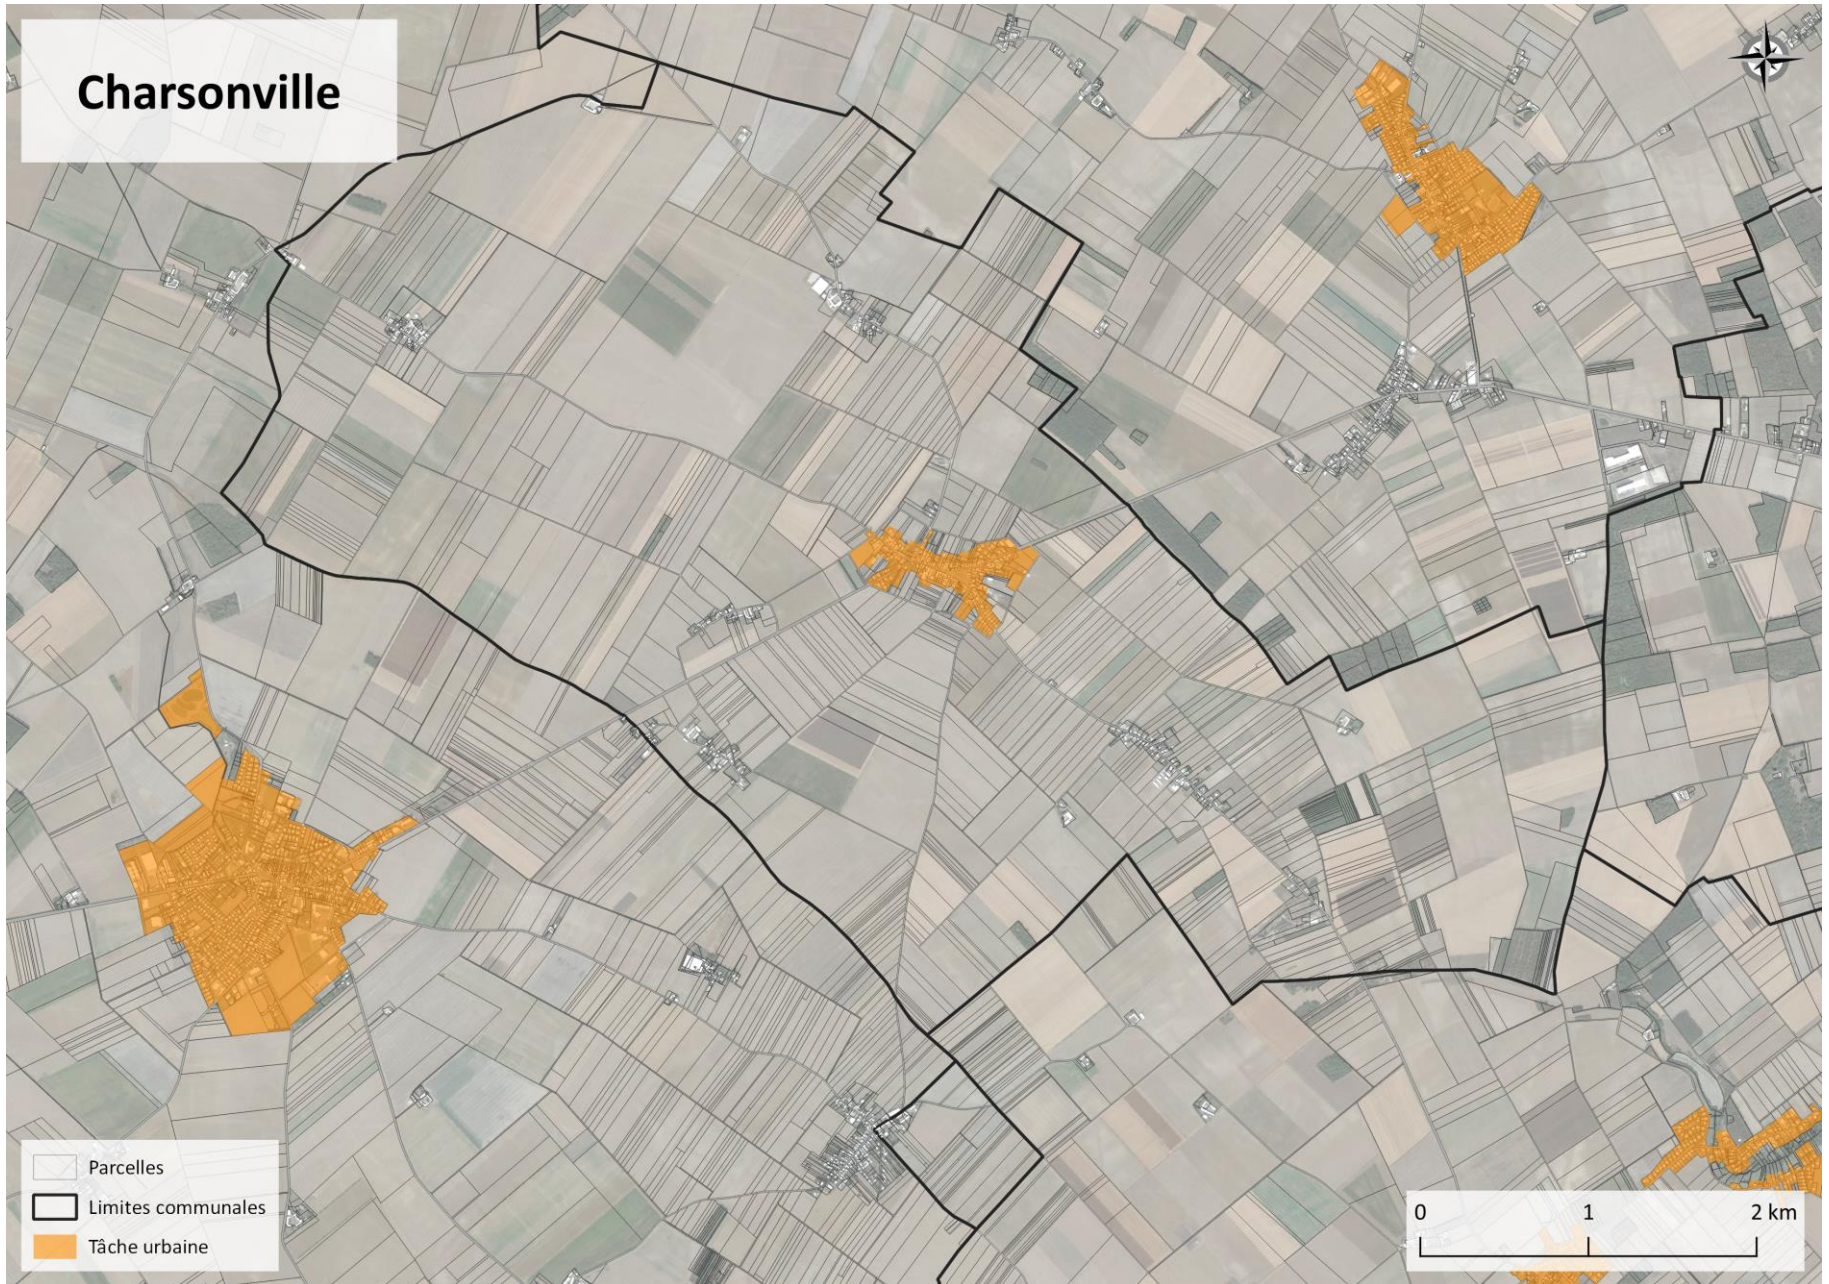

Pièce n°1
Annexe du diagnostic :
Atlas de la tache urbaine principale

Projet arrêté le 22/09/2022

AVANT-PROPOS

Le présent atlas vise à identifier les limites de la « tache urbaine principale » du SCoT, mentionnée dans certaines prescriptions du DOO et qui identifie les contours des principaux secteurs urbanisés du territoire.

- Parcelles
- Limites communales
- Tâche urbaine

Saint-Ay

Tavers

Huisseau-sur-Mauves

Mareau-aux-Prés

Villorceau

Le Bardon

Messas

ESPACE DE RURALITE

Beauce-la-Romaine

Épieds-en-Beauce

Binas

Charsonville

Villermain

Saint-Laurent-des-Bois

PRÉFECTURE DU LOIRET
27 SEP. 2022
COURRIER 5

- Parcelles
- Limites communales
- Tâche urbaine

0 1 2 km