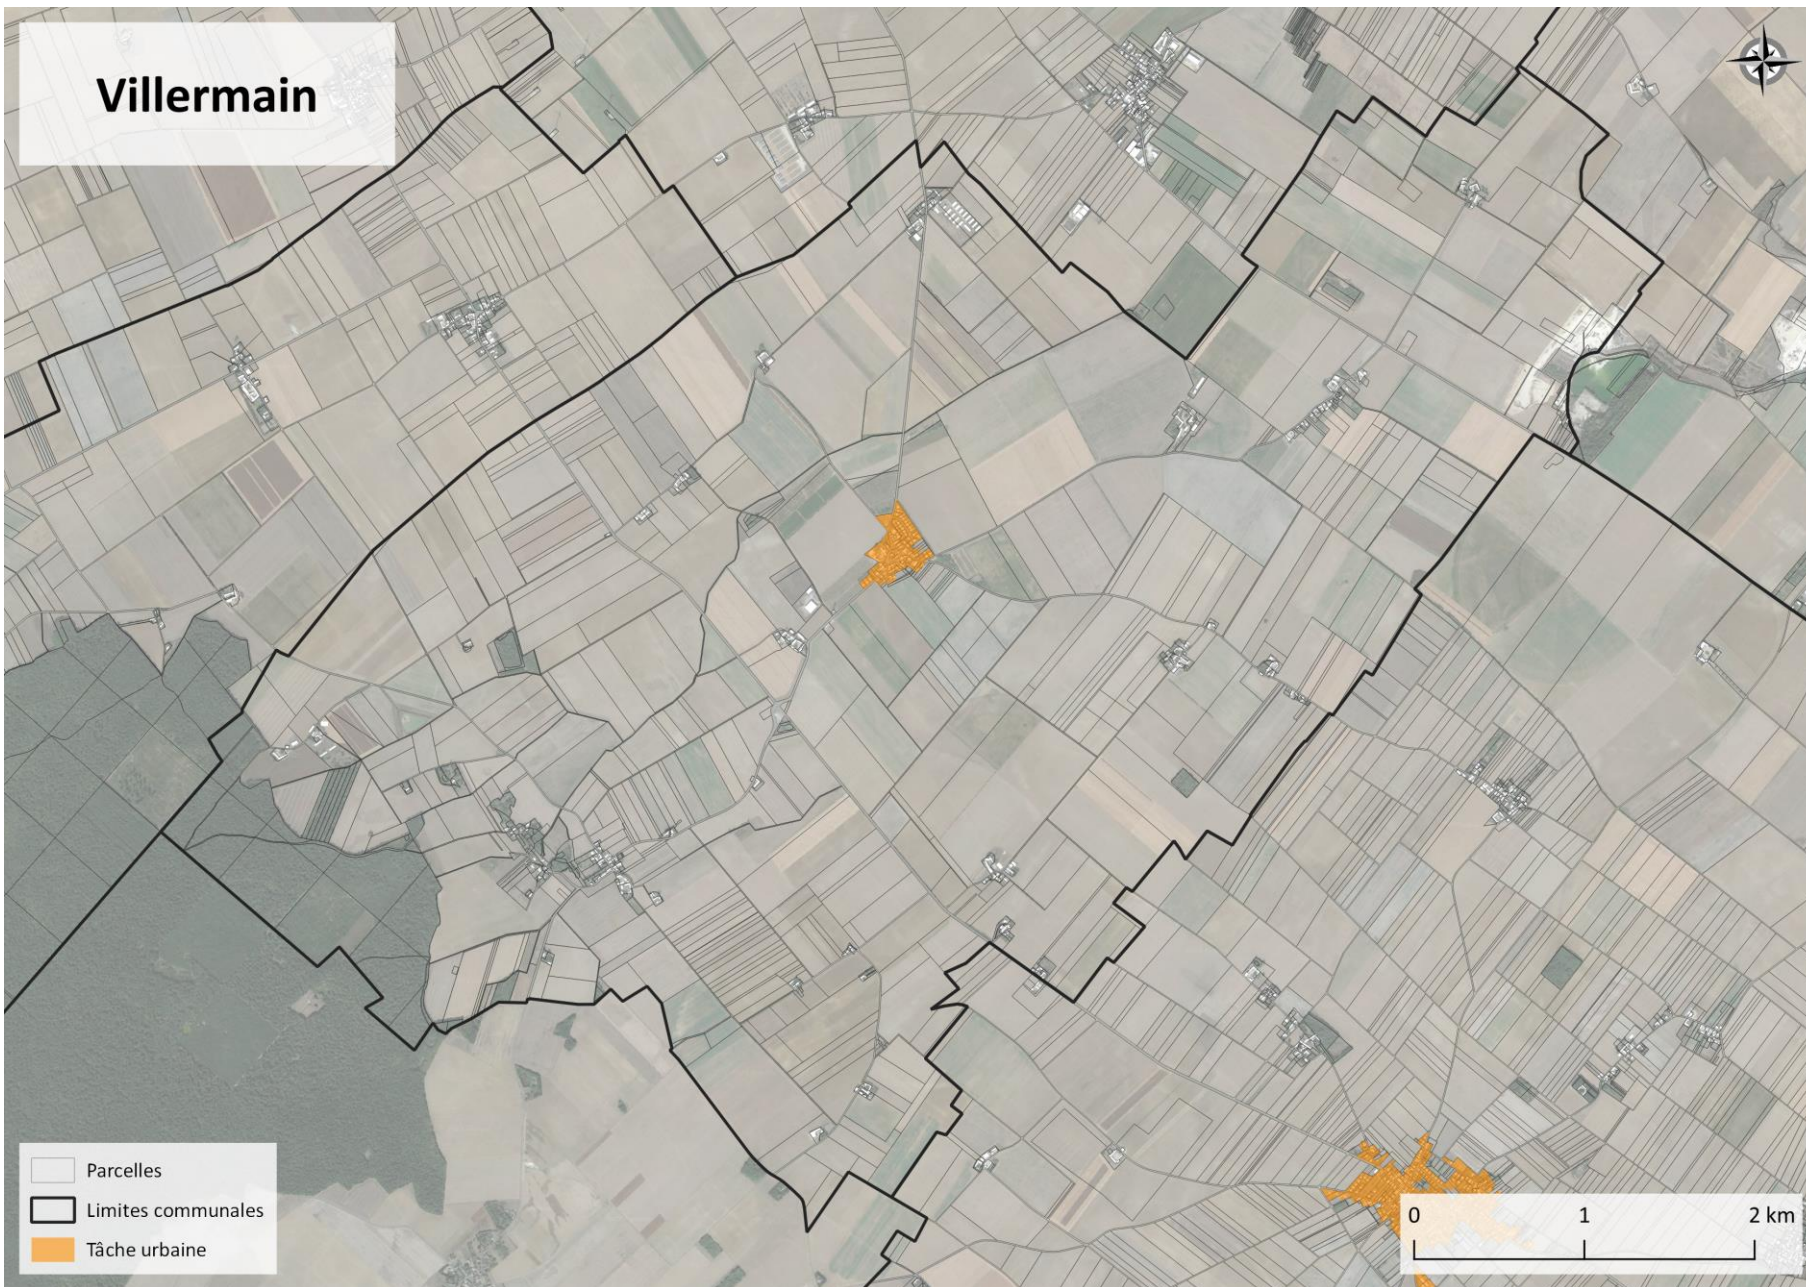

Pièce n°1
Annexe du diagnostic :
Atlas de la tache urbaine principale

Projet arrêté le 22/09/2022

AVANT-PROPOS

Le présent atlas vise à identifier les limites de la « tache urbaine principale » du SCoT, mentionnée dans certaines prescriptions du DOO et qui identifie les contours des principaux secteurs urbanisés du territoire.

ESPACE DE RURALITE

Beauce-la-Romaine

Épieds-en-Beauce

Binas

Charsonville

Villermain

Saint-Laurent-des-Bois

PRÉFECTURE DU LOIRET
27 SEP. 2022
COURRIER 5

- Parcelles
- Limites communales
- Tâche urbaine

0 1 2 km