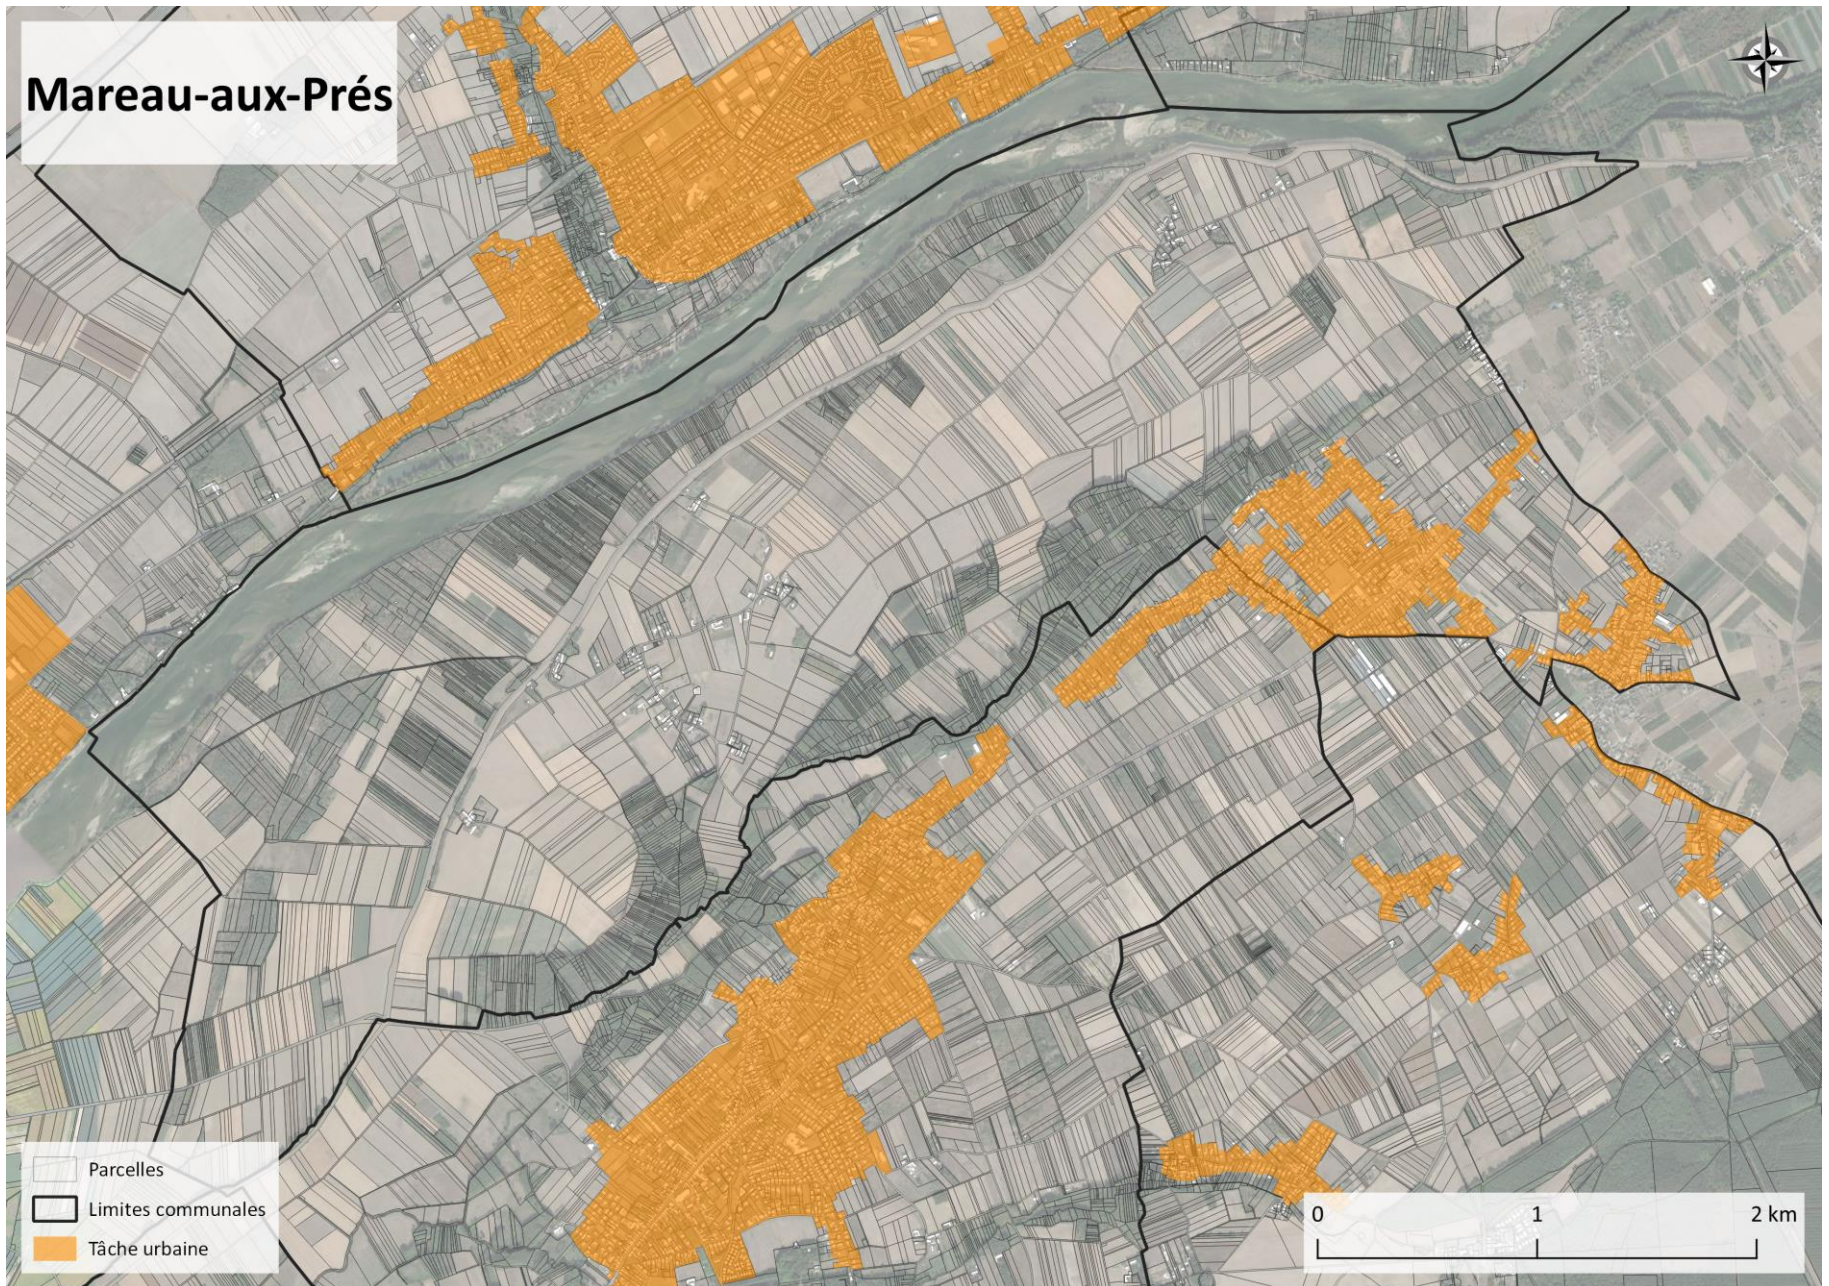

Pièce n°1
Annexe du diagnostic :
Atlas de la tache urbaine principale

Projet arrêté le 22/09/2022

AVANT-PROPOS

Le présent atlas vise à identifier les limites de la « tache urbaine principale » du SCoT, mentionnée dans certaines prescriptions du DOO et qui identifie les contours des principaux secteurs urbanisés du territoire.

0 1 2 km

Saint-Péray-la-Colombe

Sougy

Bricy

Boulay-les- Barres

Saint-Sigismond

Coinces

Tournoisis

- Parcelles
- Limites communales
- Tâche urbaine

Saint-Ay

Tavers

Huisseau-sur-Mauves

Mareau-aux-Prés

Villorceau

Le Bardon

Messas

Mézières-lez-Cléry

Baccon

Cravant

- Parcelles
- Limites communales
- Tâche urbaine

0 1 2 km

Coulmiers

Rozières-en-Beauce

CC TERRES DU VAL DE LOIRE